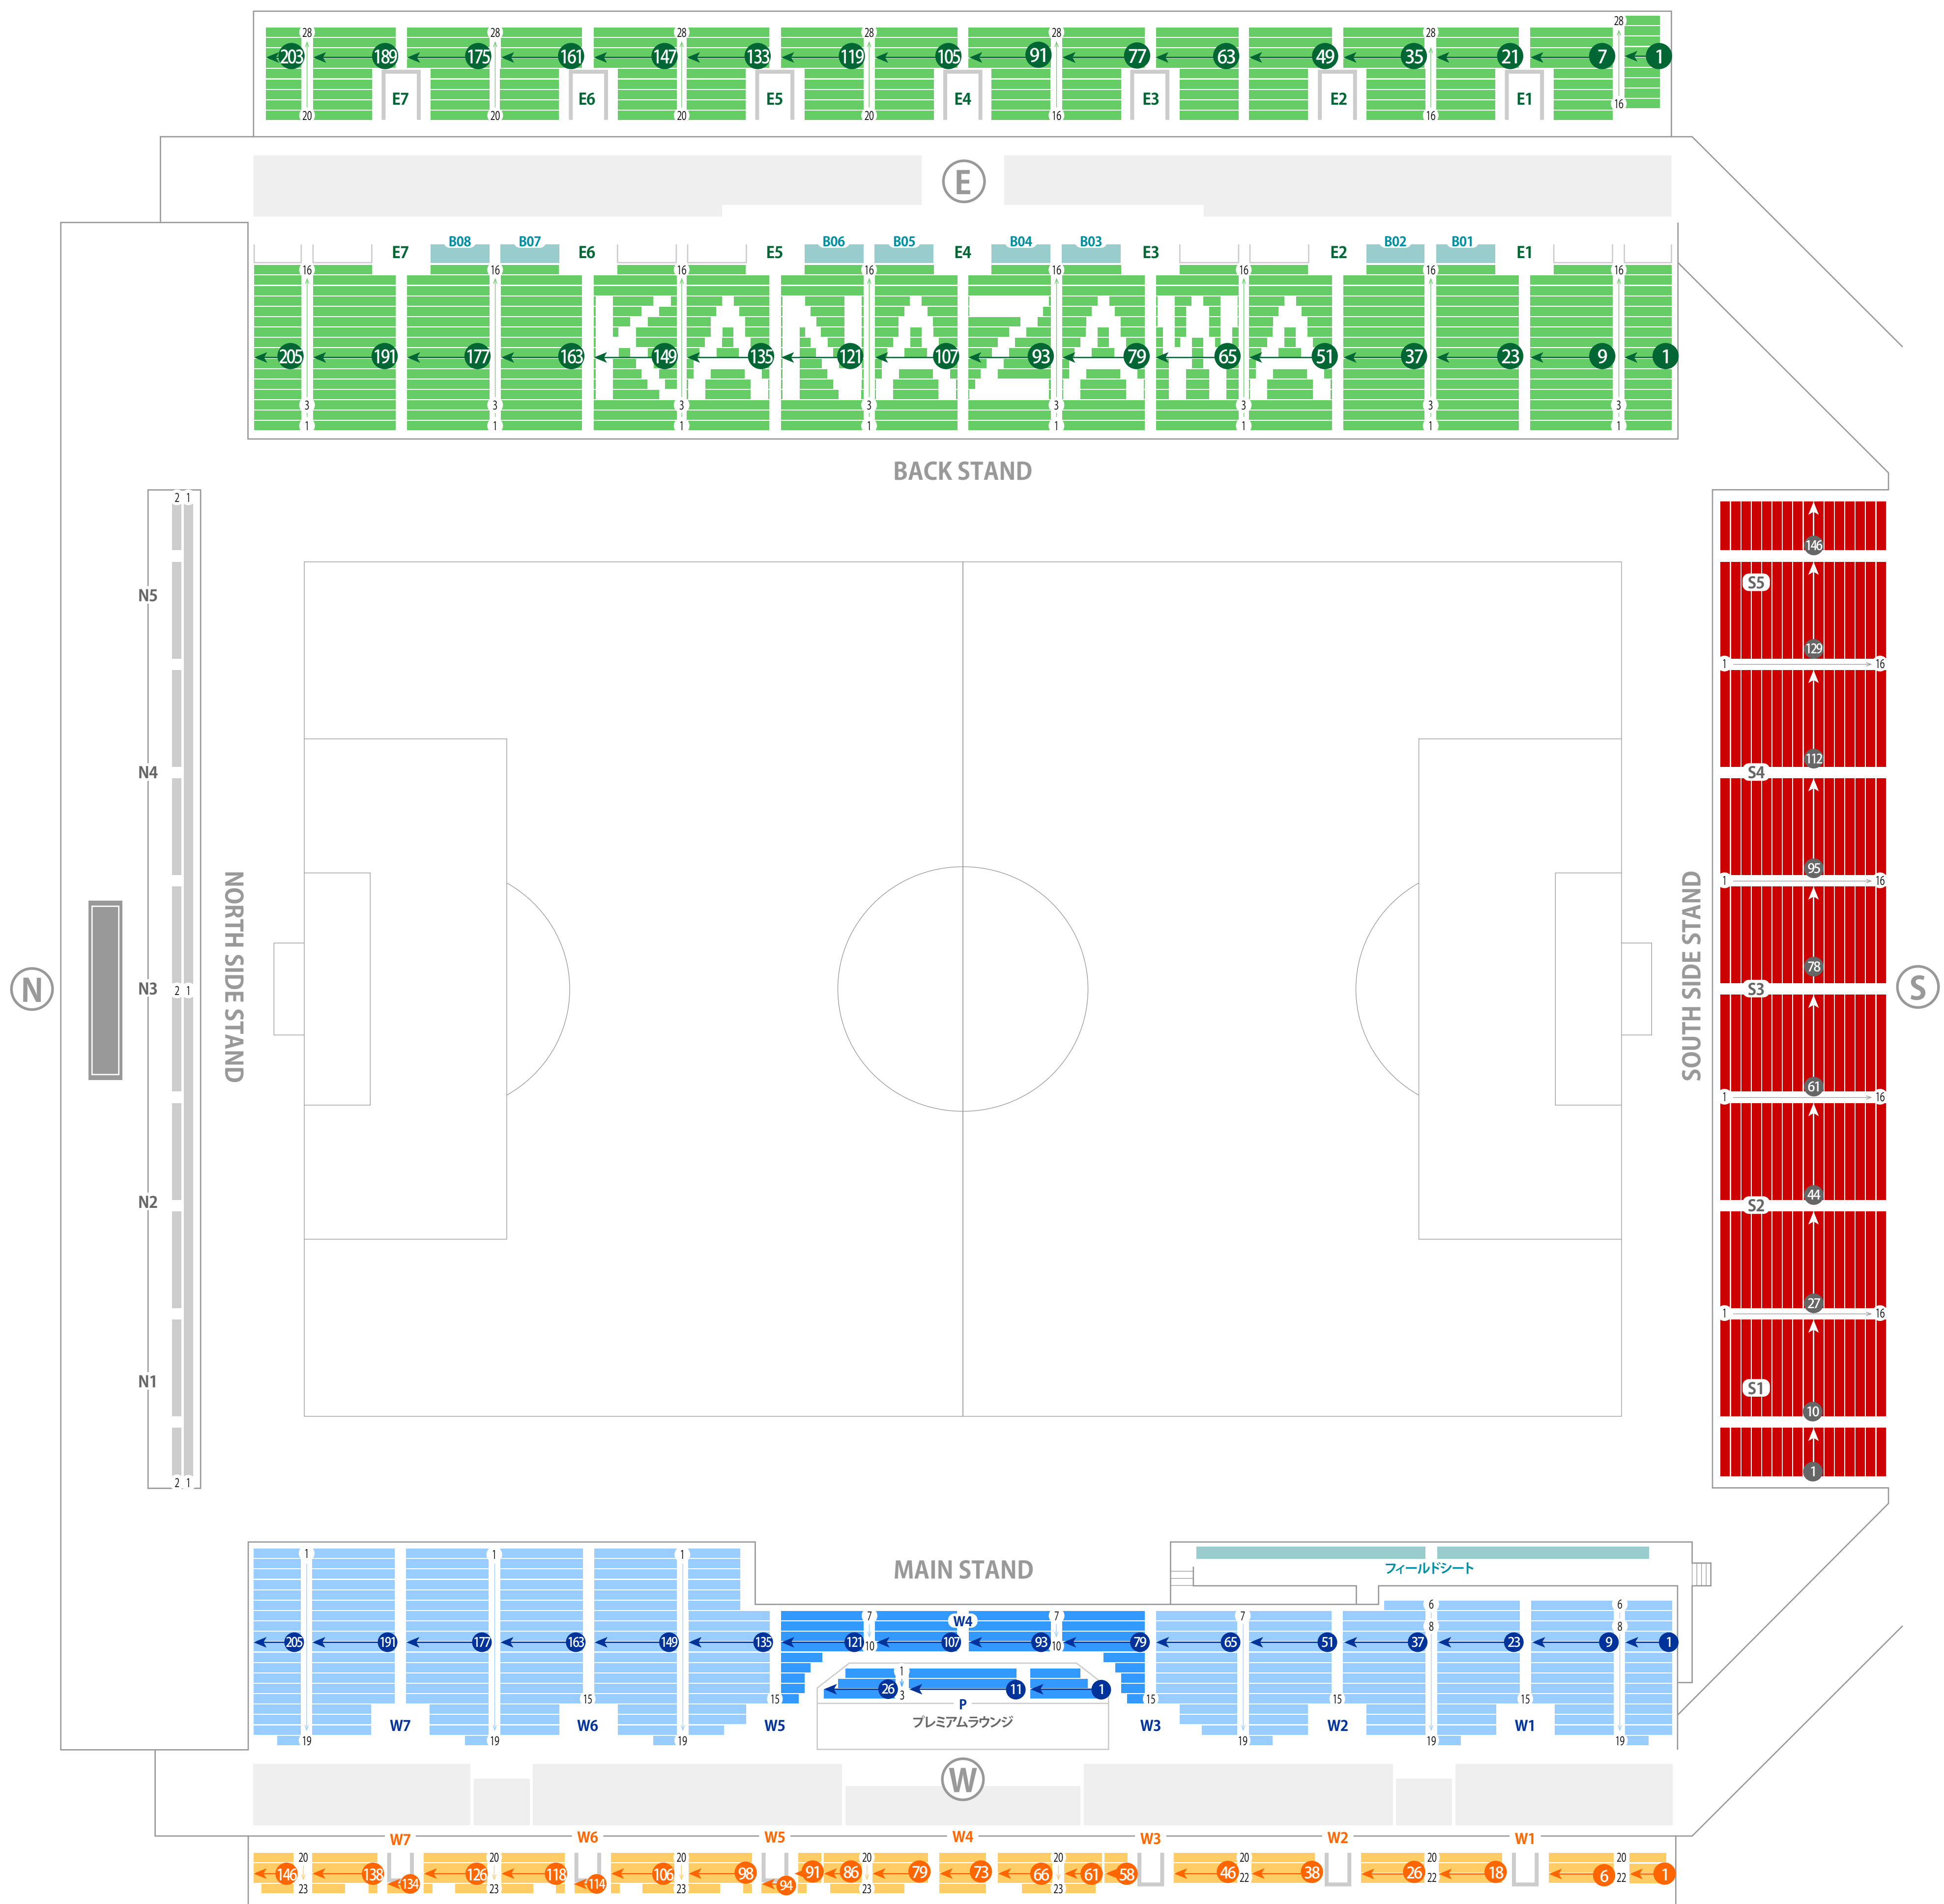

金沢ゴージャスカレースタジアム

スタジアム座席表

最大収容 10,444席

東金沢駅から
徒歩約15分

駐車場

ファミレス

カフェ

コンビニ

ホテル

www.livewalker.com

この座席表はライブウォーカーが作成しました。会場設営・座席構成によっては相違する場合がありますのでチケットセンターにご確認下さい。無断転載・再配布禁止