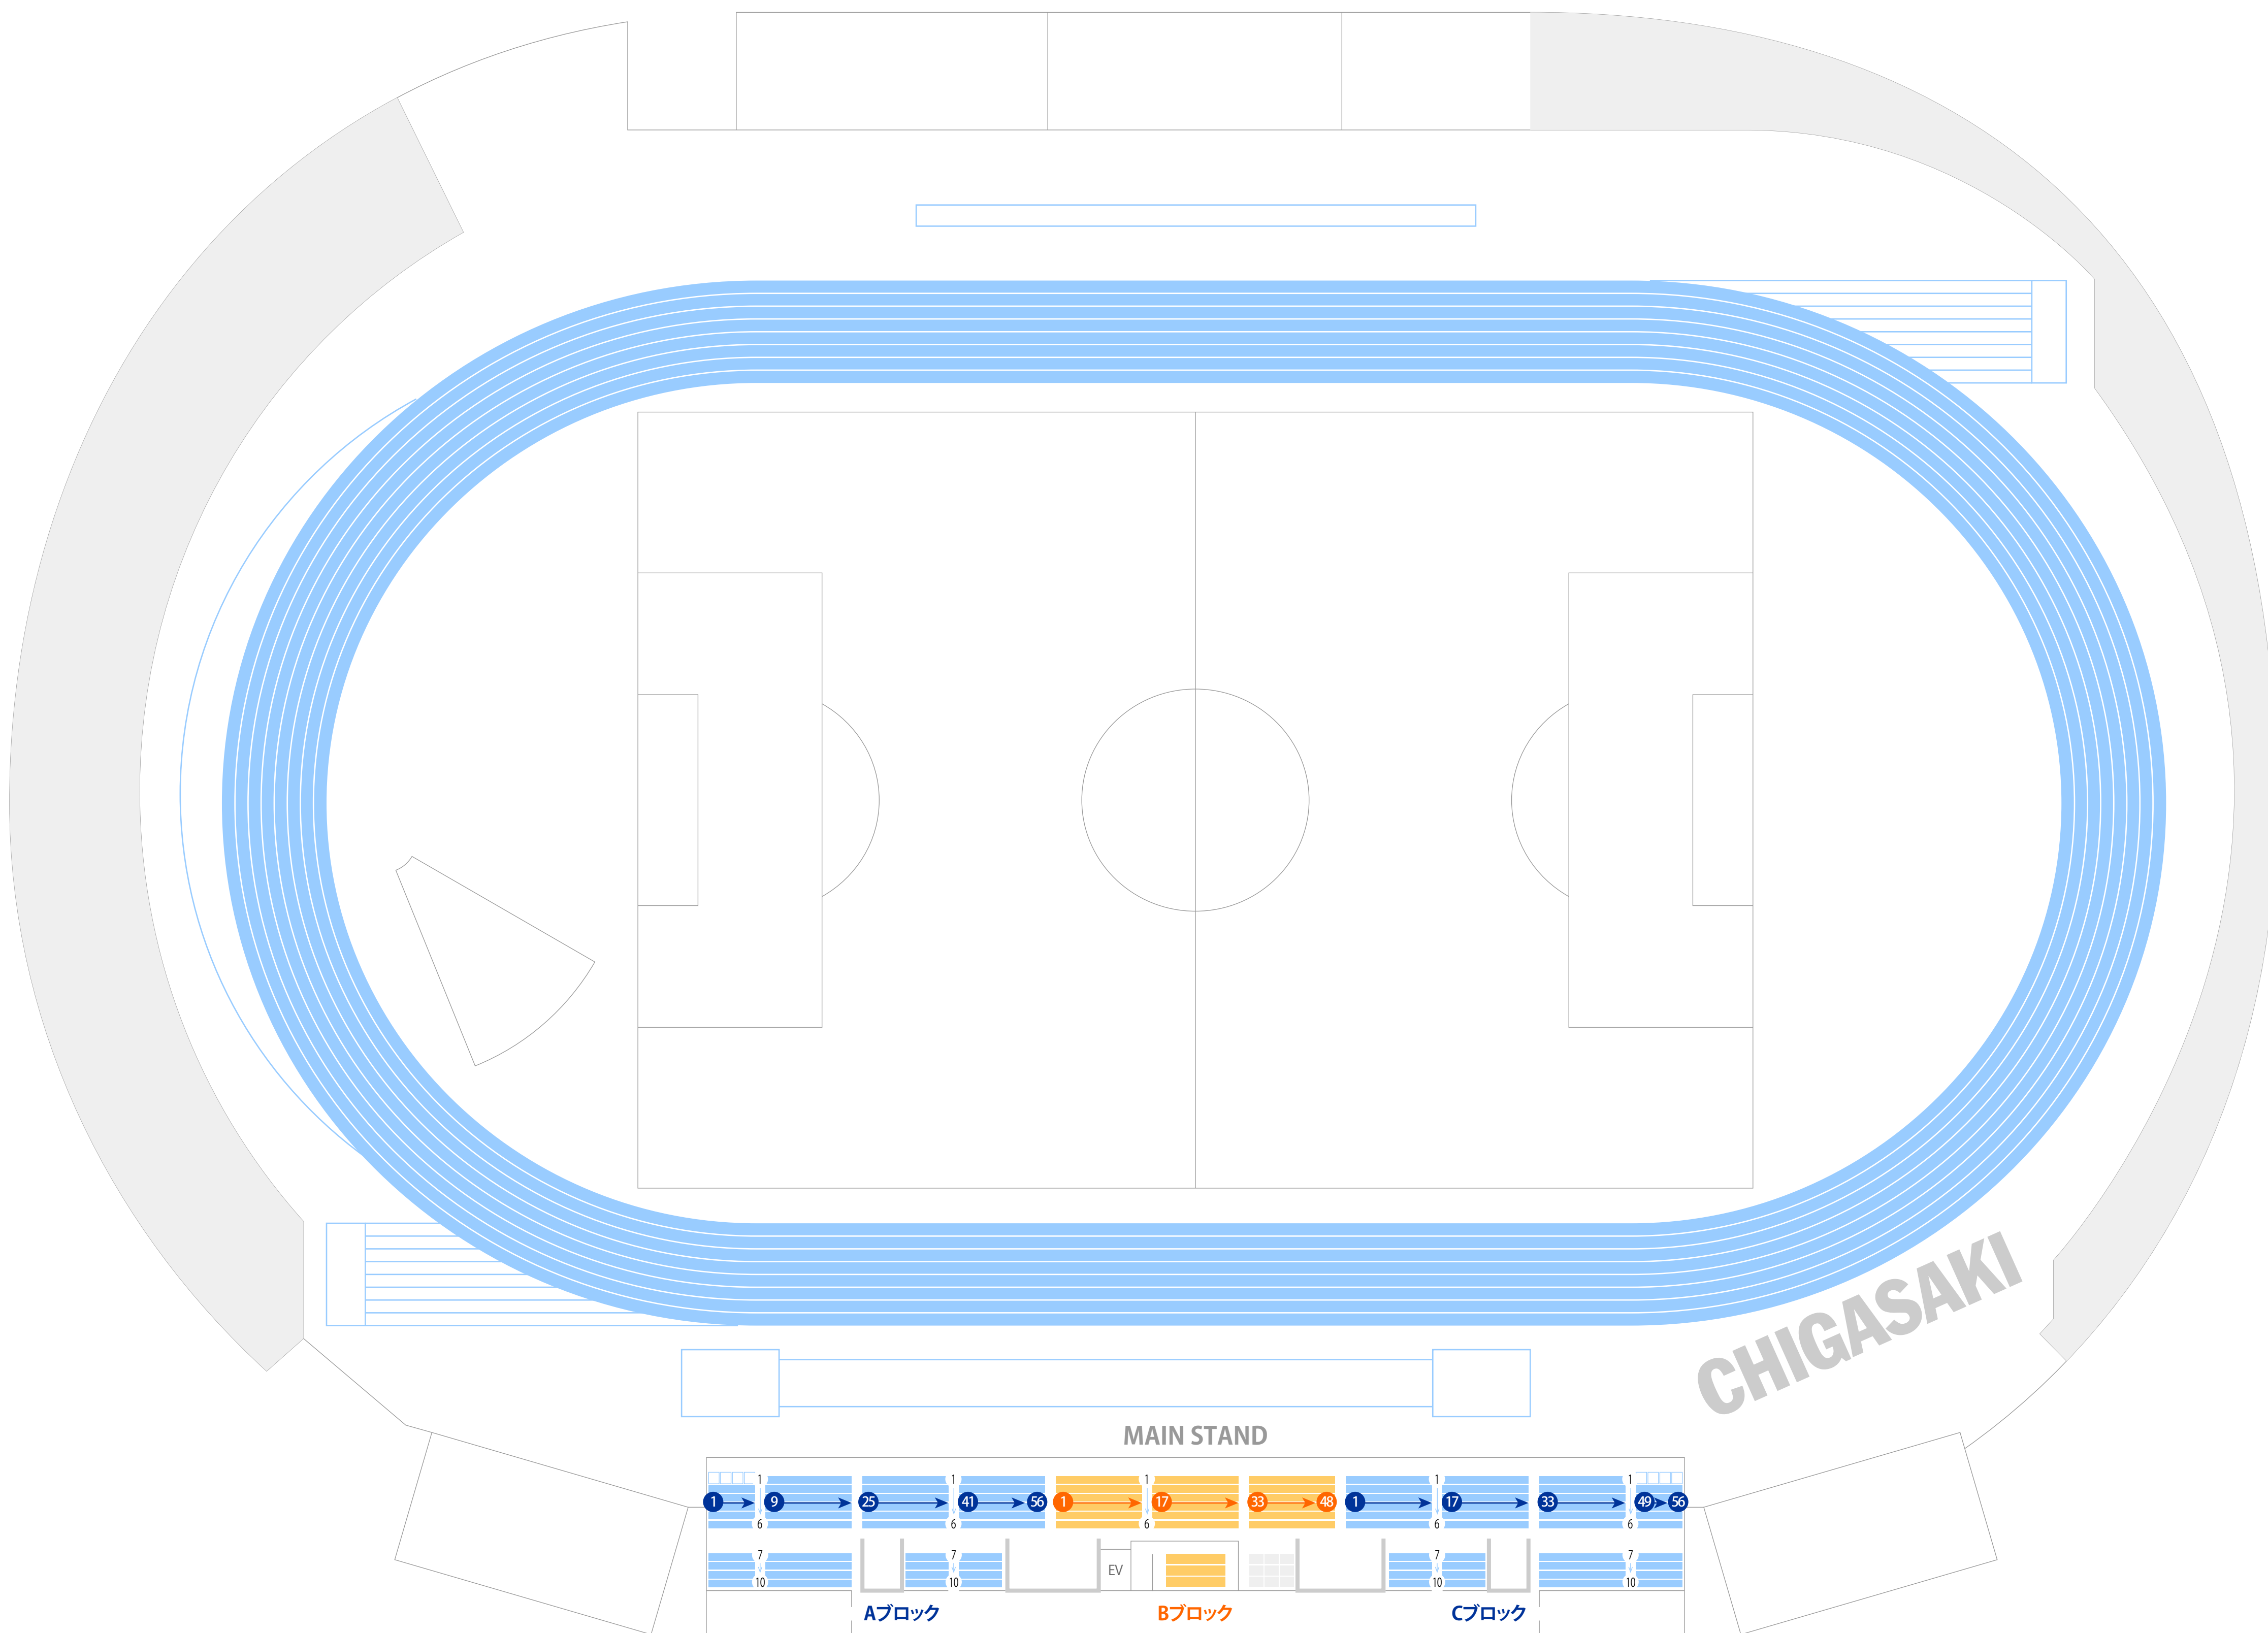

# 柳島スポーツ公園総合競技場

競技場座席表

最大収容 1,301席

茅ヶ崎駅から  
徒歩約48分

駐車場 ファミレス カフェ コンビニ ホテル