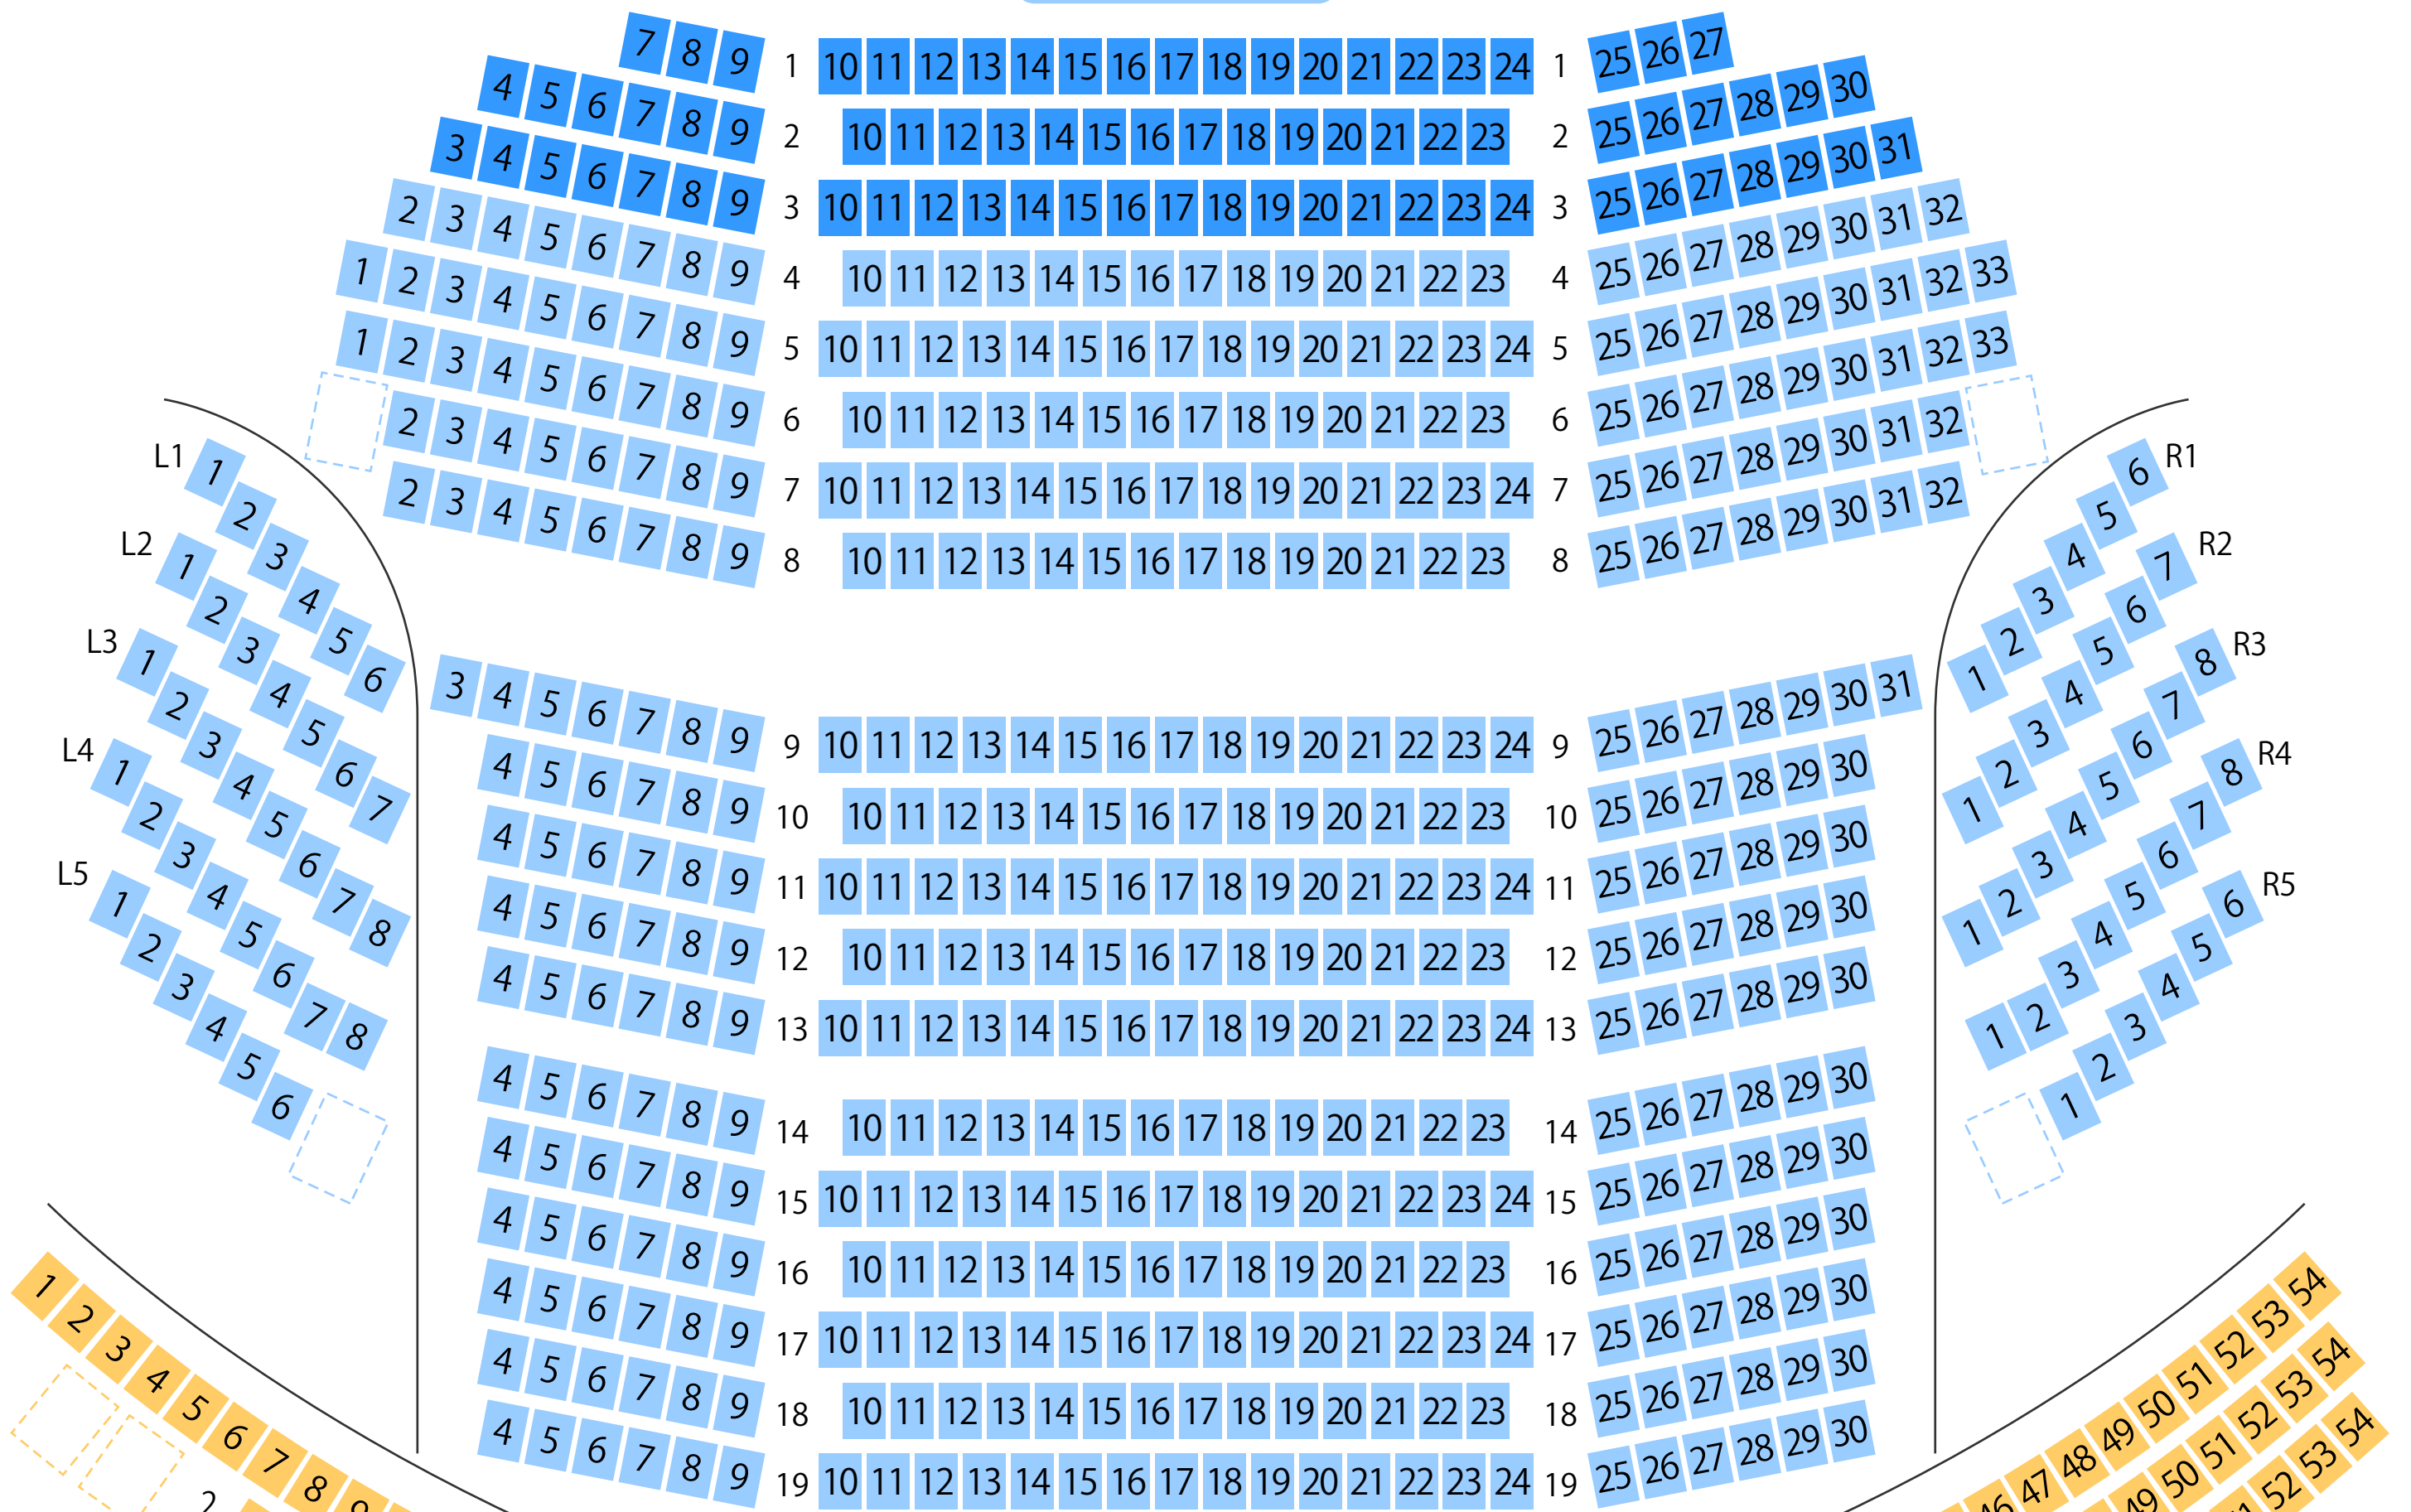

しまんとぴあ 四万十市総合文化センター

しまんとホール座席表

最大収容 **805**席

1階席

2階席