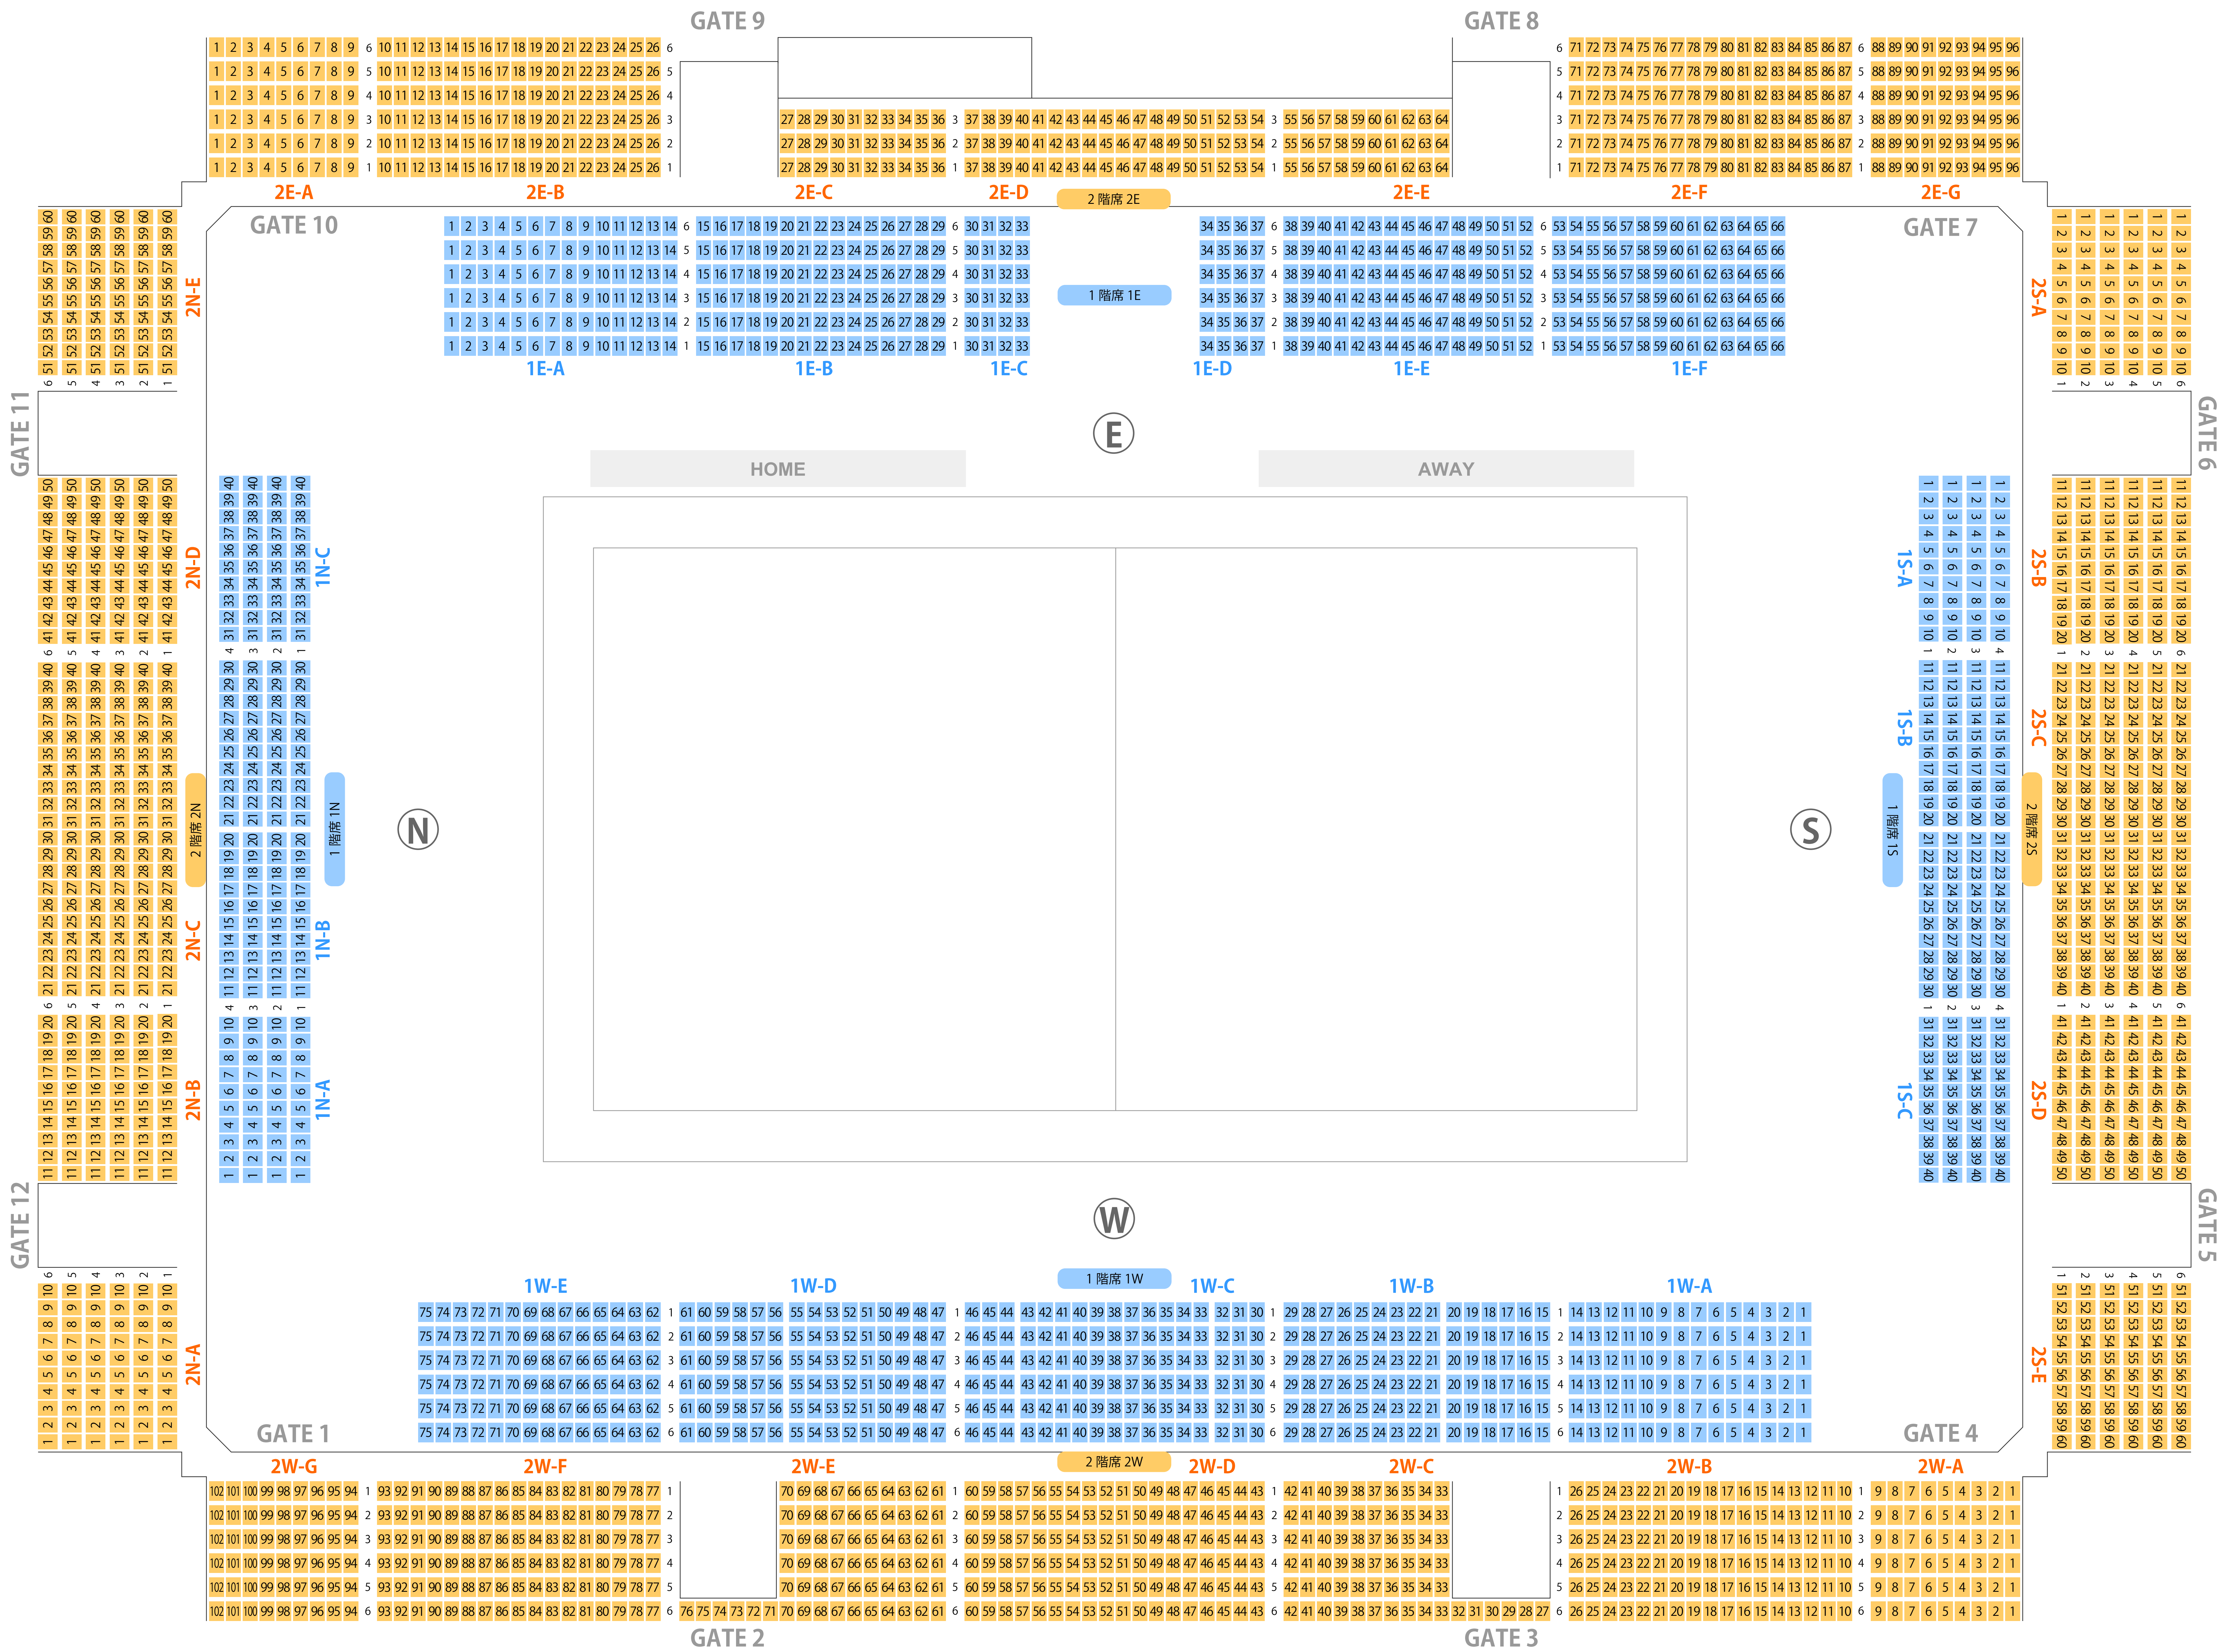

豊田合成記念体育館エントリオ

アリーナ座席表

最大収容 3,030席

駐車場 ファミレス カフェ コンビニ ホテル