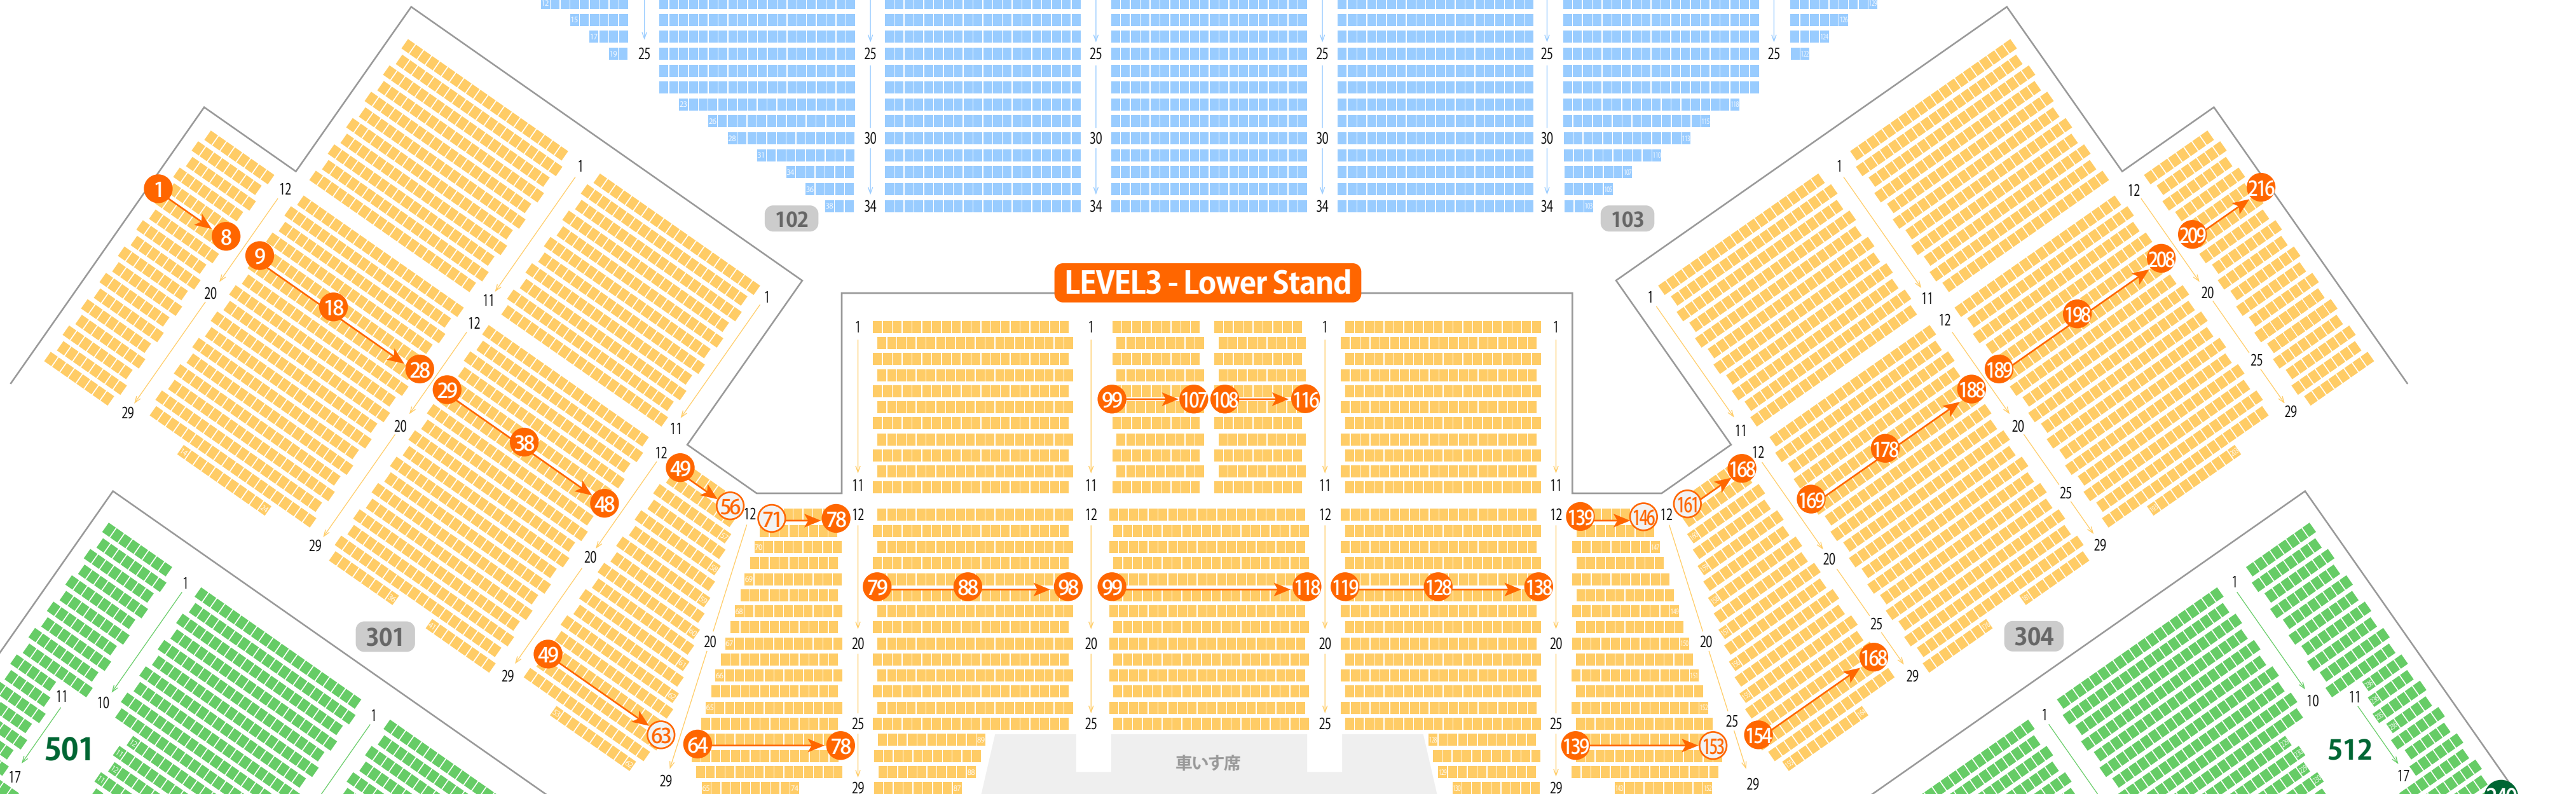

# Kアリーナ横浜

## アリーナ座席表

最大収容 20,033席

### LEVEL1 - Arena

### LEVEL5 - Middle Stand