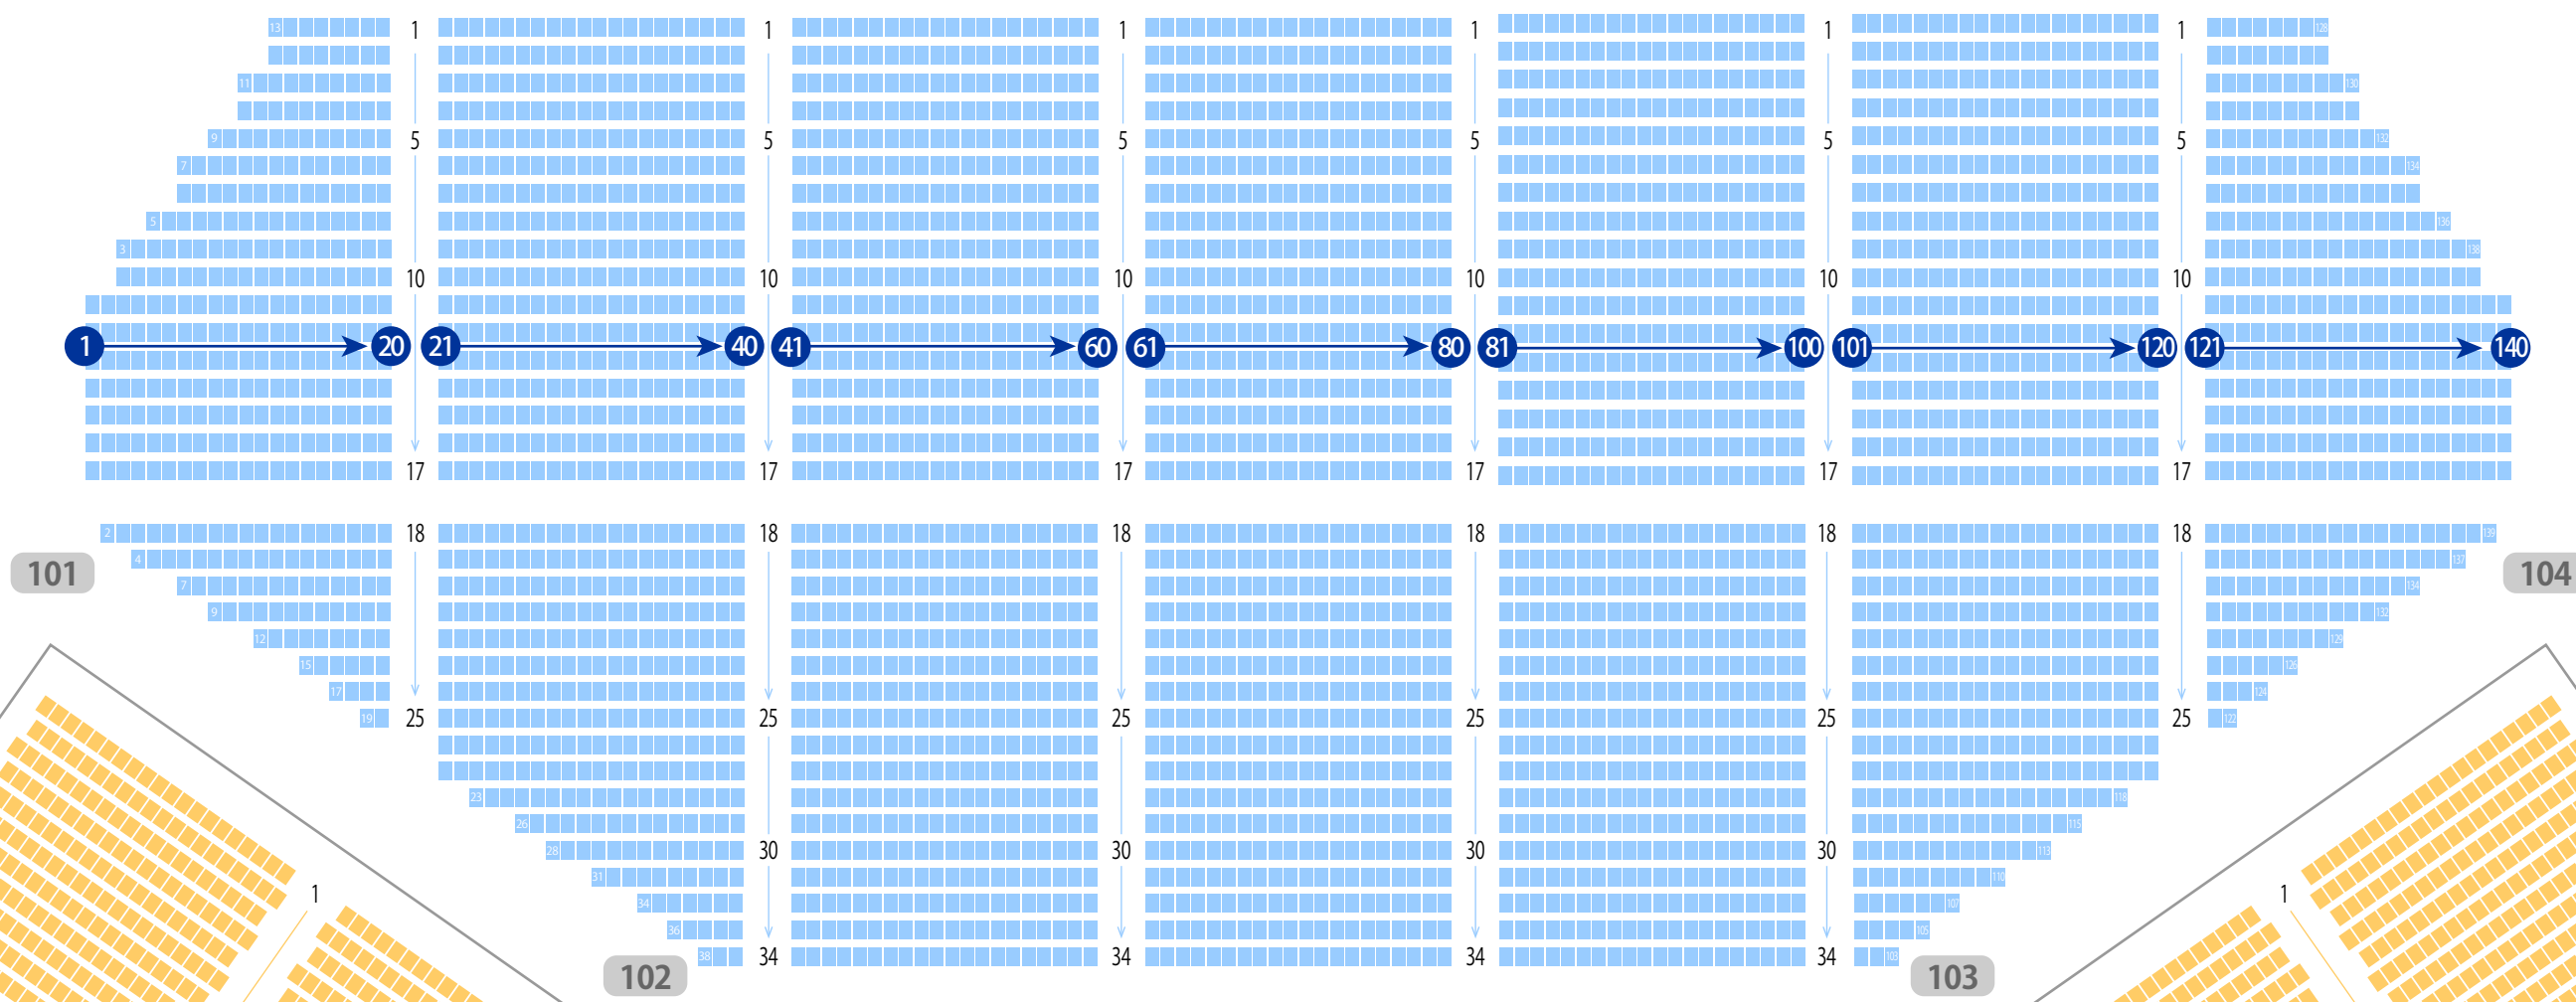

# Kアリーナ横浜

## アリーナ座席表

最大収容 20,033席

### LEVEL1 - Arena

### LEVEL5 - Middle Stand