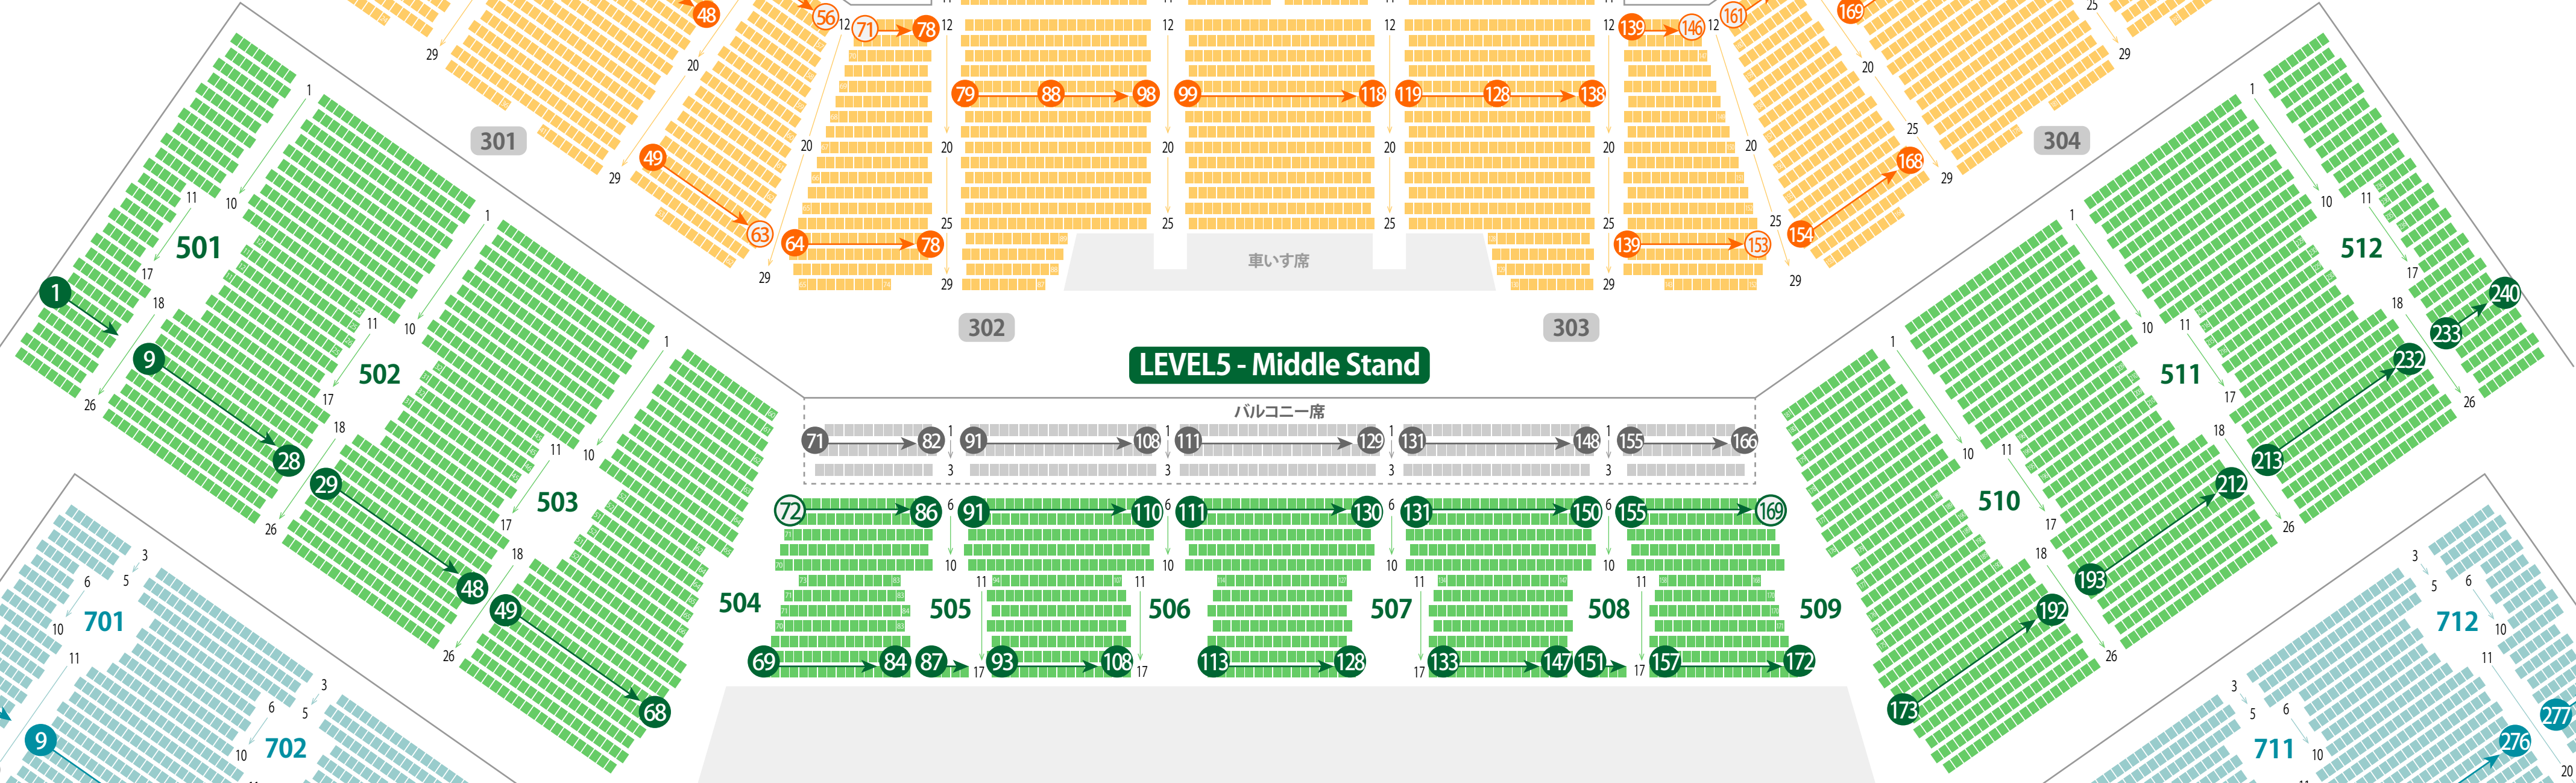

## アリーナ座席表

最大収容 20,033席

### LEVEL1 - Arena

### LEVEL3 - Lower Stand

### LEVEL5 - Middle Stand