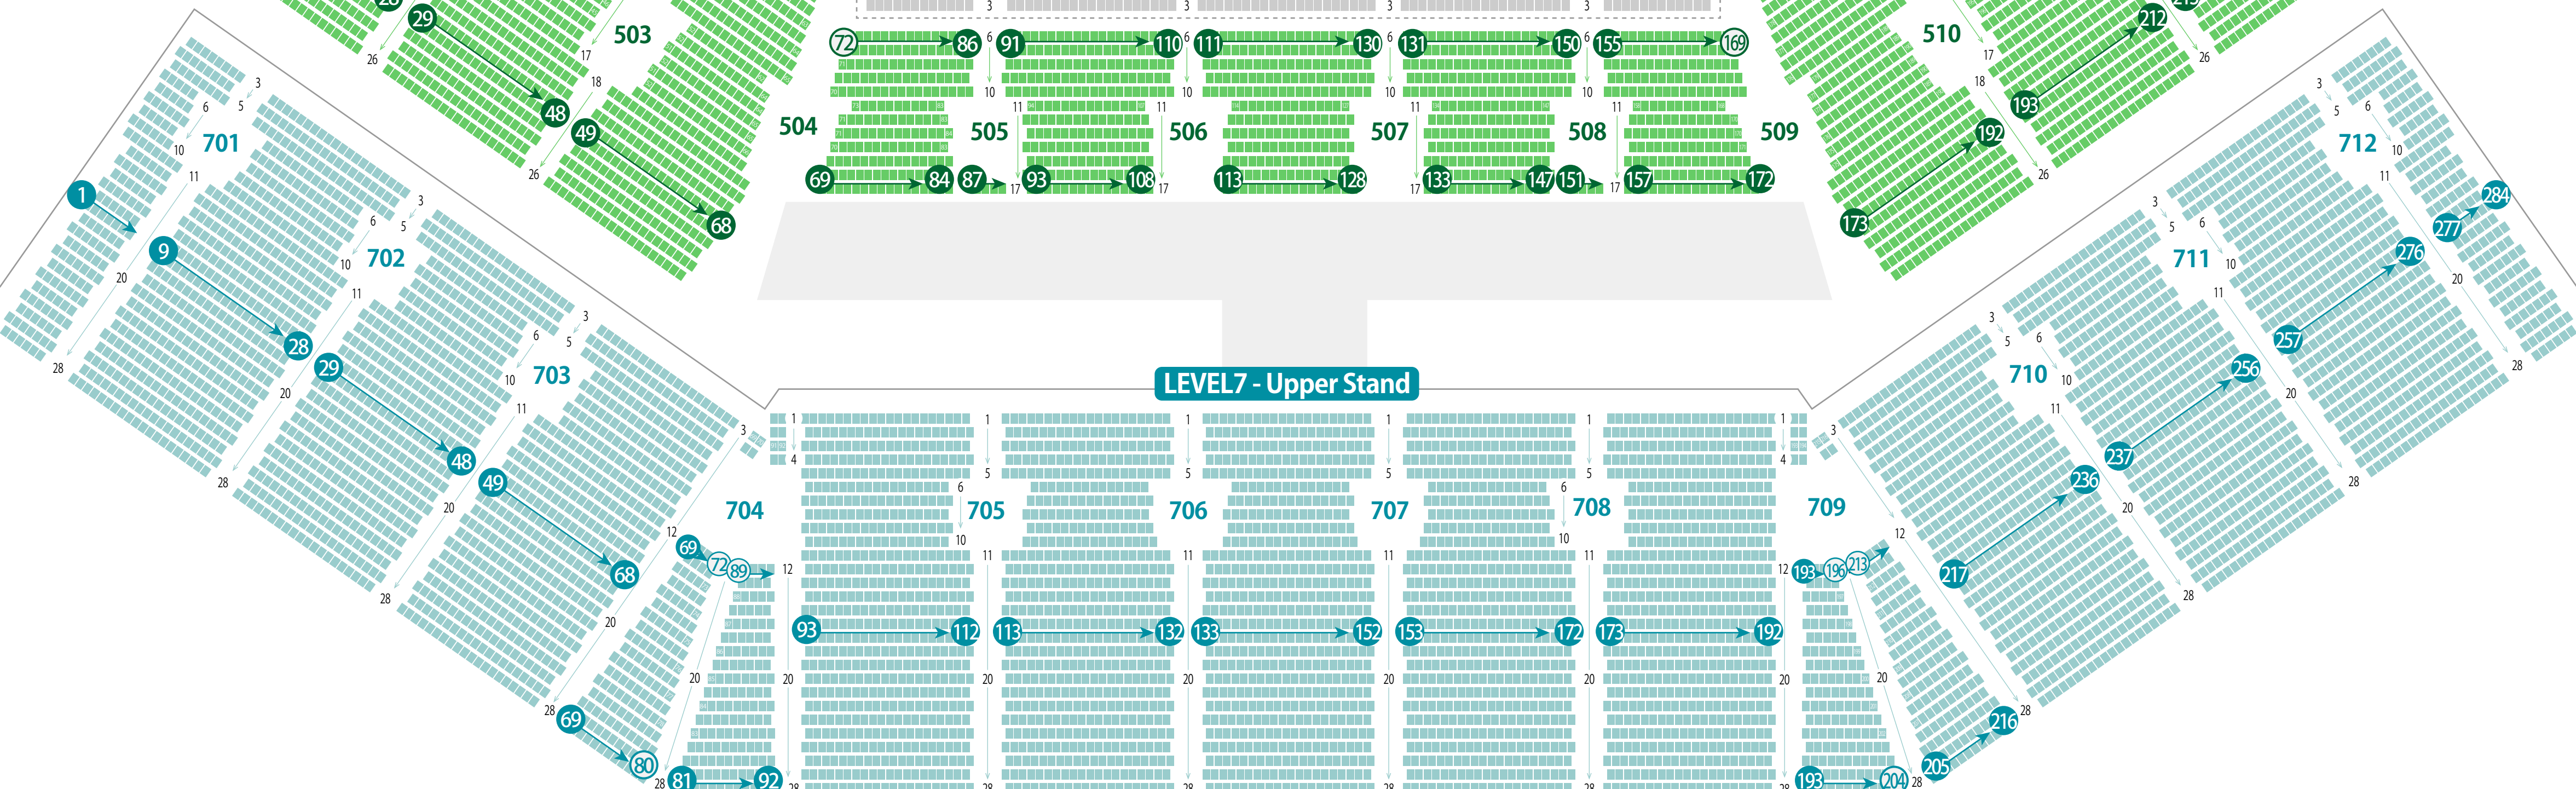

LEVEL7 - Upper Stand