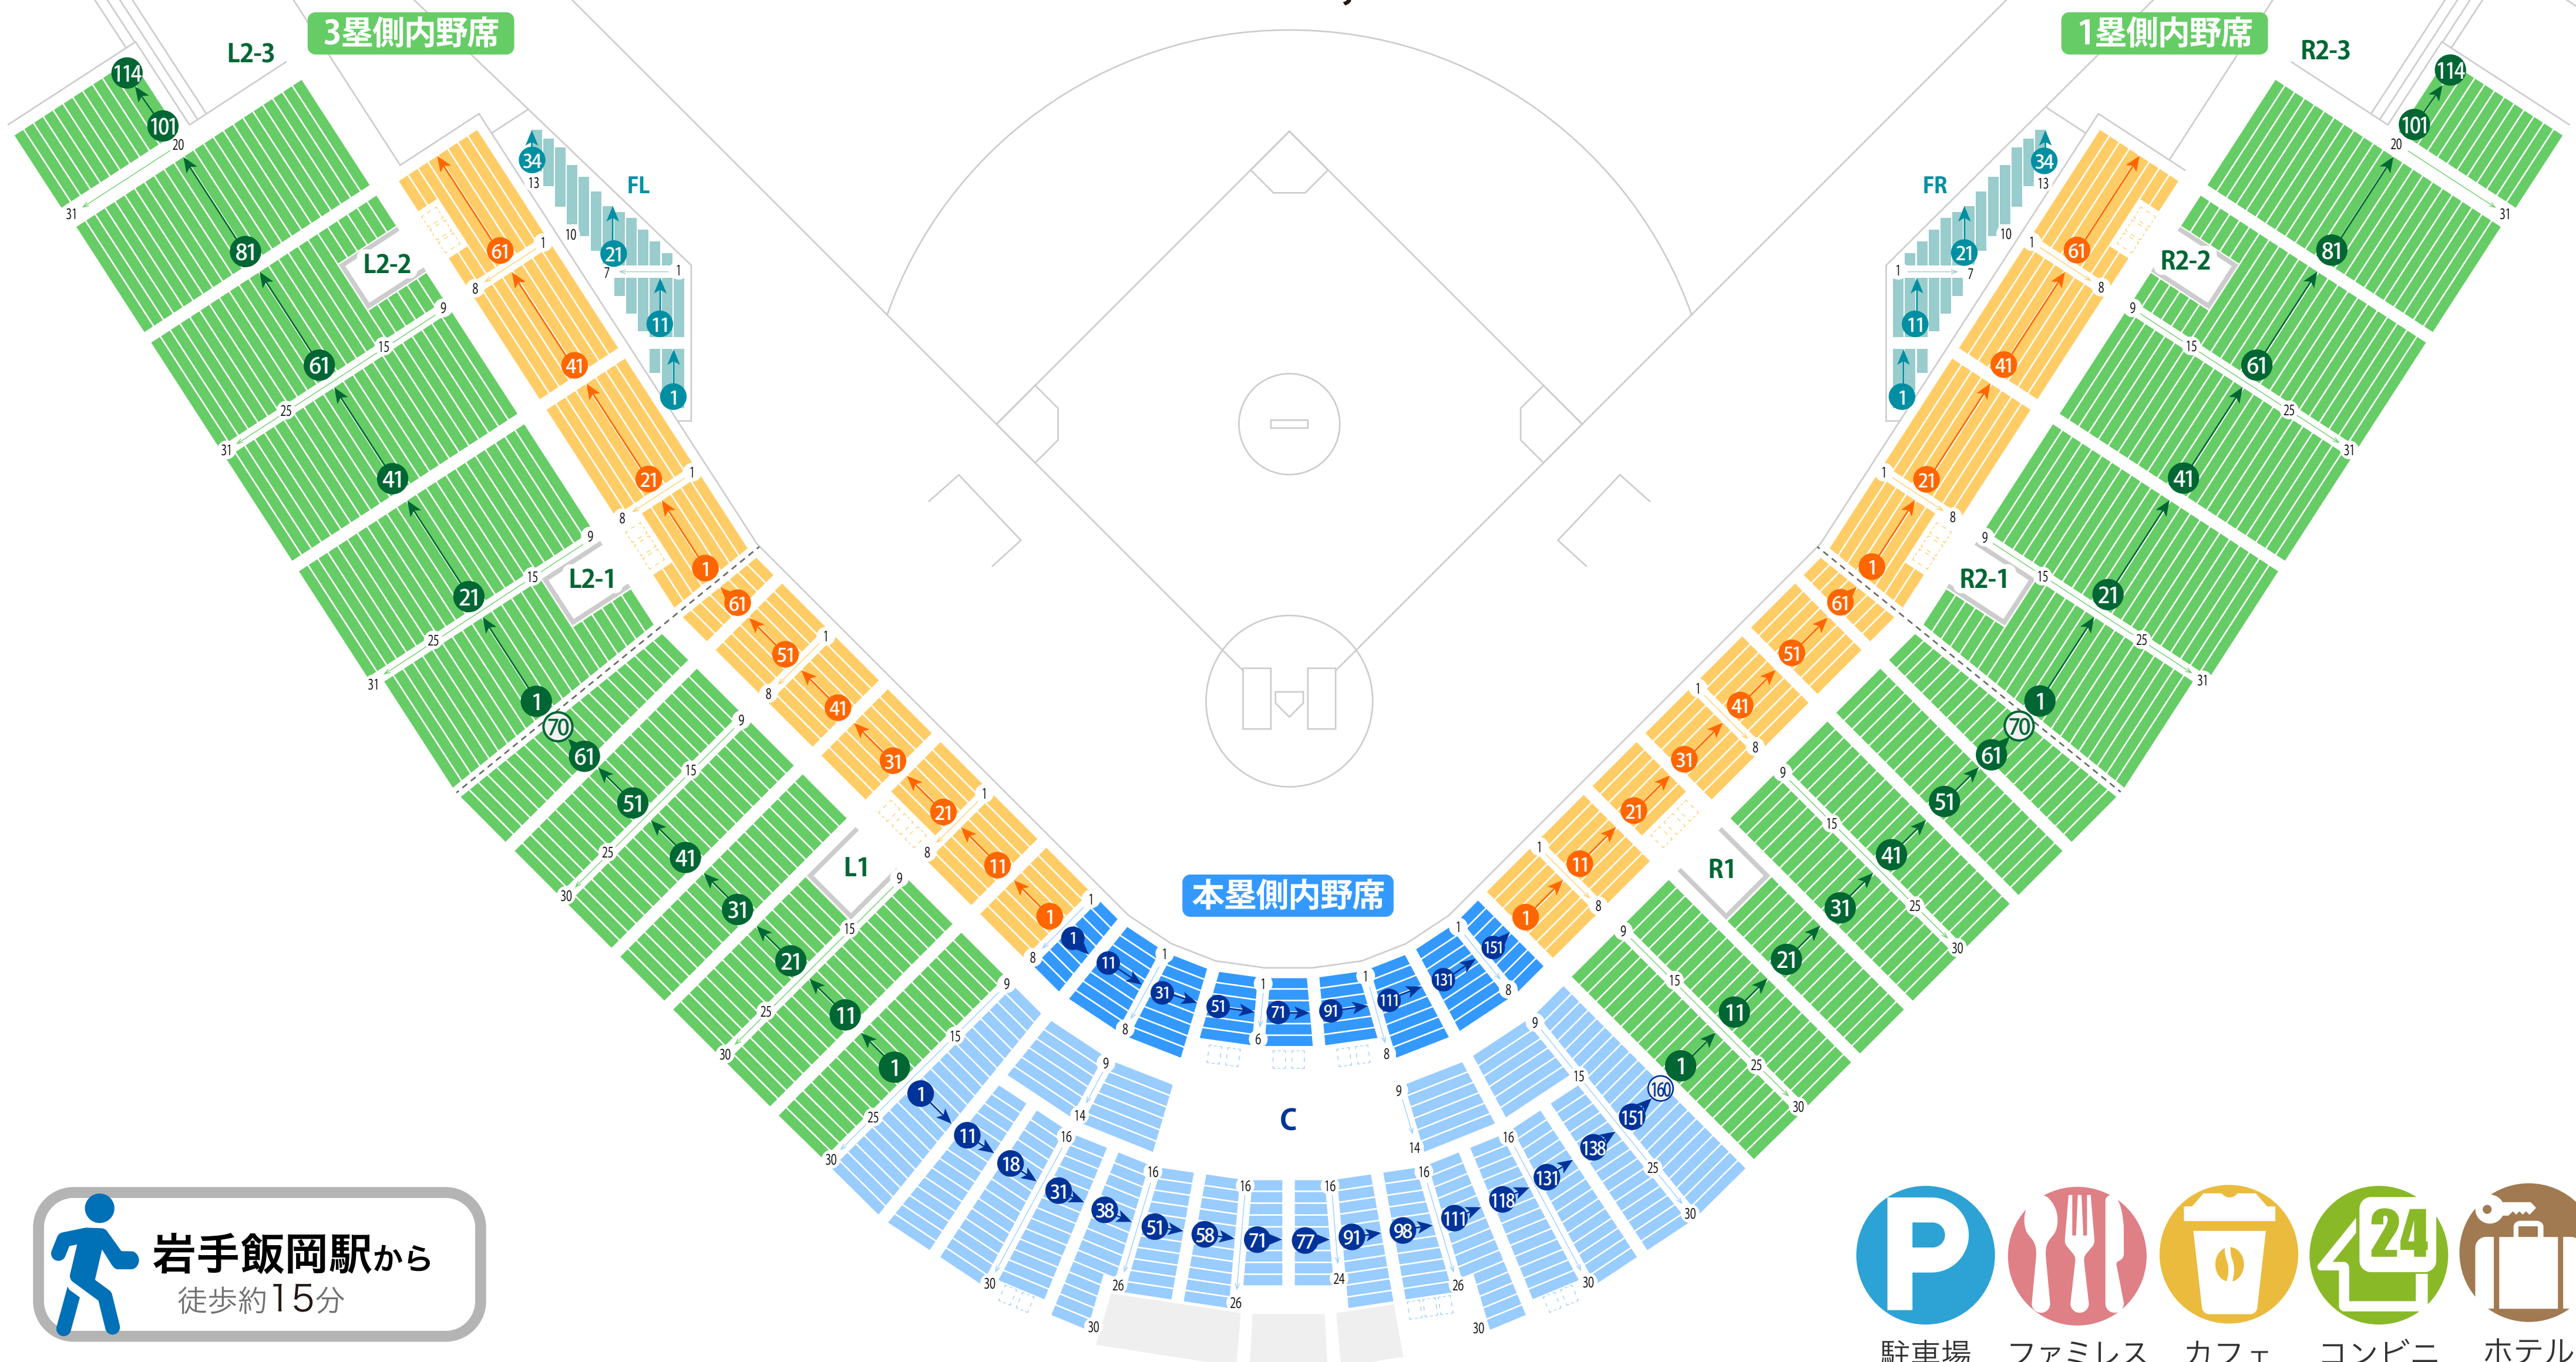

外野芝生席L

外野芝生席R

きたぎんボールパーク

いわて盛岡ボールパーク

スタジアム座席表

最大収容 **20,000**席

 **岩手飯岡駅**から
徒歩約15分

-  駐車場
-  ファミレス
-  カフェ
-  コンビニ
-  ホテル