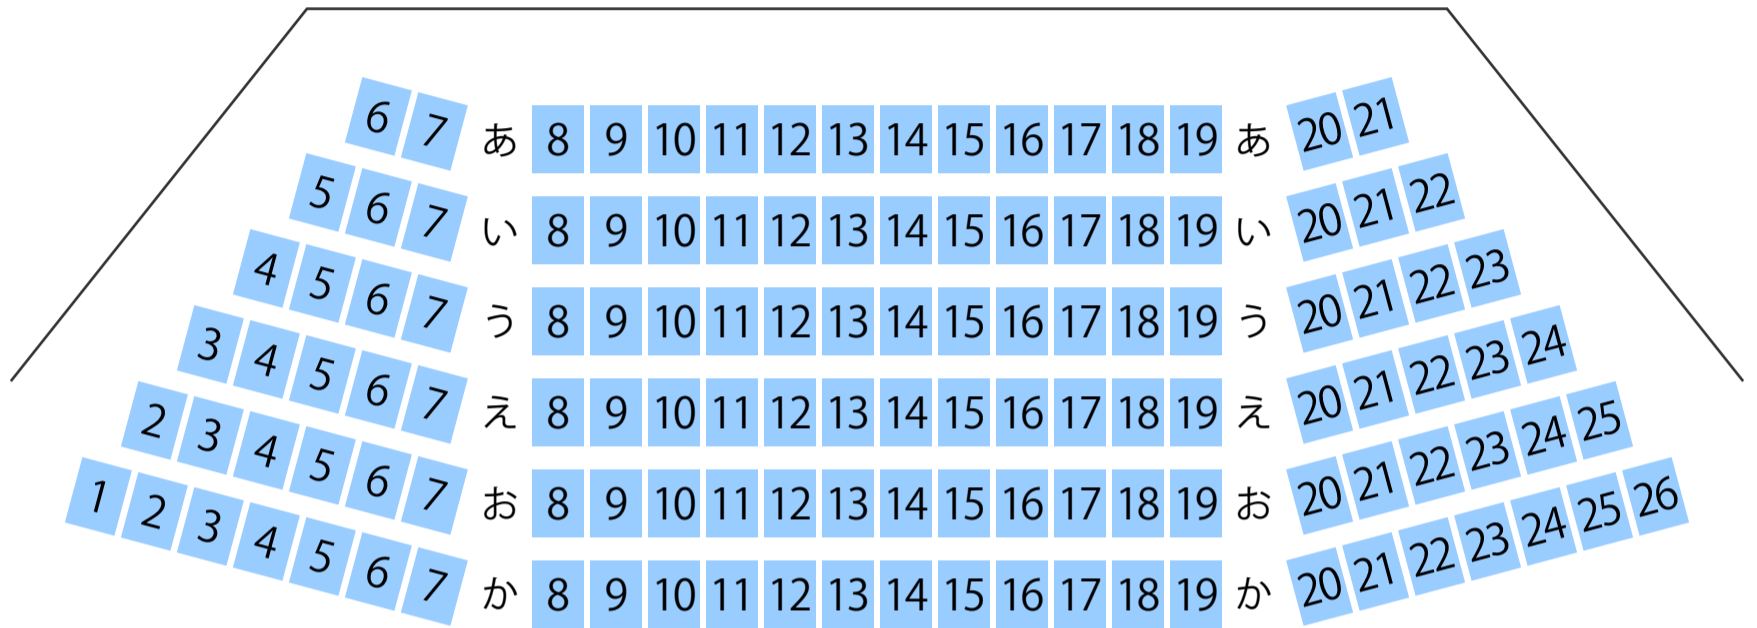

田原文化会館

文化ホール座席表

最大収容 **383**席

STAGE

1	2	3	4	き	5	6	7	8	9	10	き	11	12	13	14	15	16	き	17	18	19	20	21	22	き	23	24	25	26
1	2	3	4	く	5	6	7	8	9	10	く	11	12	13	14	15	16	く	17	18	19	20	21	22	く	23	24	25	26
1	2	3	4	け	5	6	7	8	9	10	け	11	12	13	14	15	16	け	17	18	19	20	21	22	け	23	24	25	26
1	2	3	4	こ	5	6	7	8	9	10	こ	11	12	13	14	15	16	こ	17	18	19	20	21	22	こ	23	24	25	26
1	2	3	4	さ	5	6	7	8	9	10	さ	11	12	13	14	15	16	さ	17	18	19	20	21	22	さ	23	24	25	26
1	2	3	4	し	5	6	7	8	9	10	し	11	12	13	14	15	16	し	17	18	19	20	21	22	し	23	24	25	26
1	2	3	4	す	5	6	7	8	9	10	す	11	12	13	14	15	16	す	17	18	19	20	21	22	す	23	24	25	26
1	2	3	4	せ	5	6	7	8	9	10	せ	11	12	13	14	15	16	せ	17	18	19	20	21	22	せ	23	24	25	26
1	2	3	4	そ	5	6	7	8	9	10	そ	11	12	13	14	15	16	そ	17	18	19	20	21	22	そ	23	24	25	26
1	2	3	4	た	5	6	7	8	9	10	た							た	17	18	19	20	21	22	た	23	24	25	26