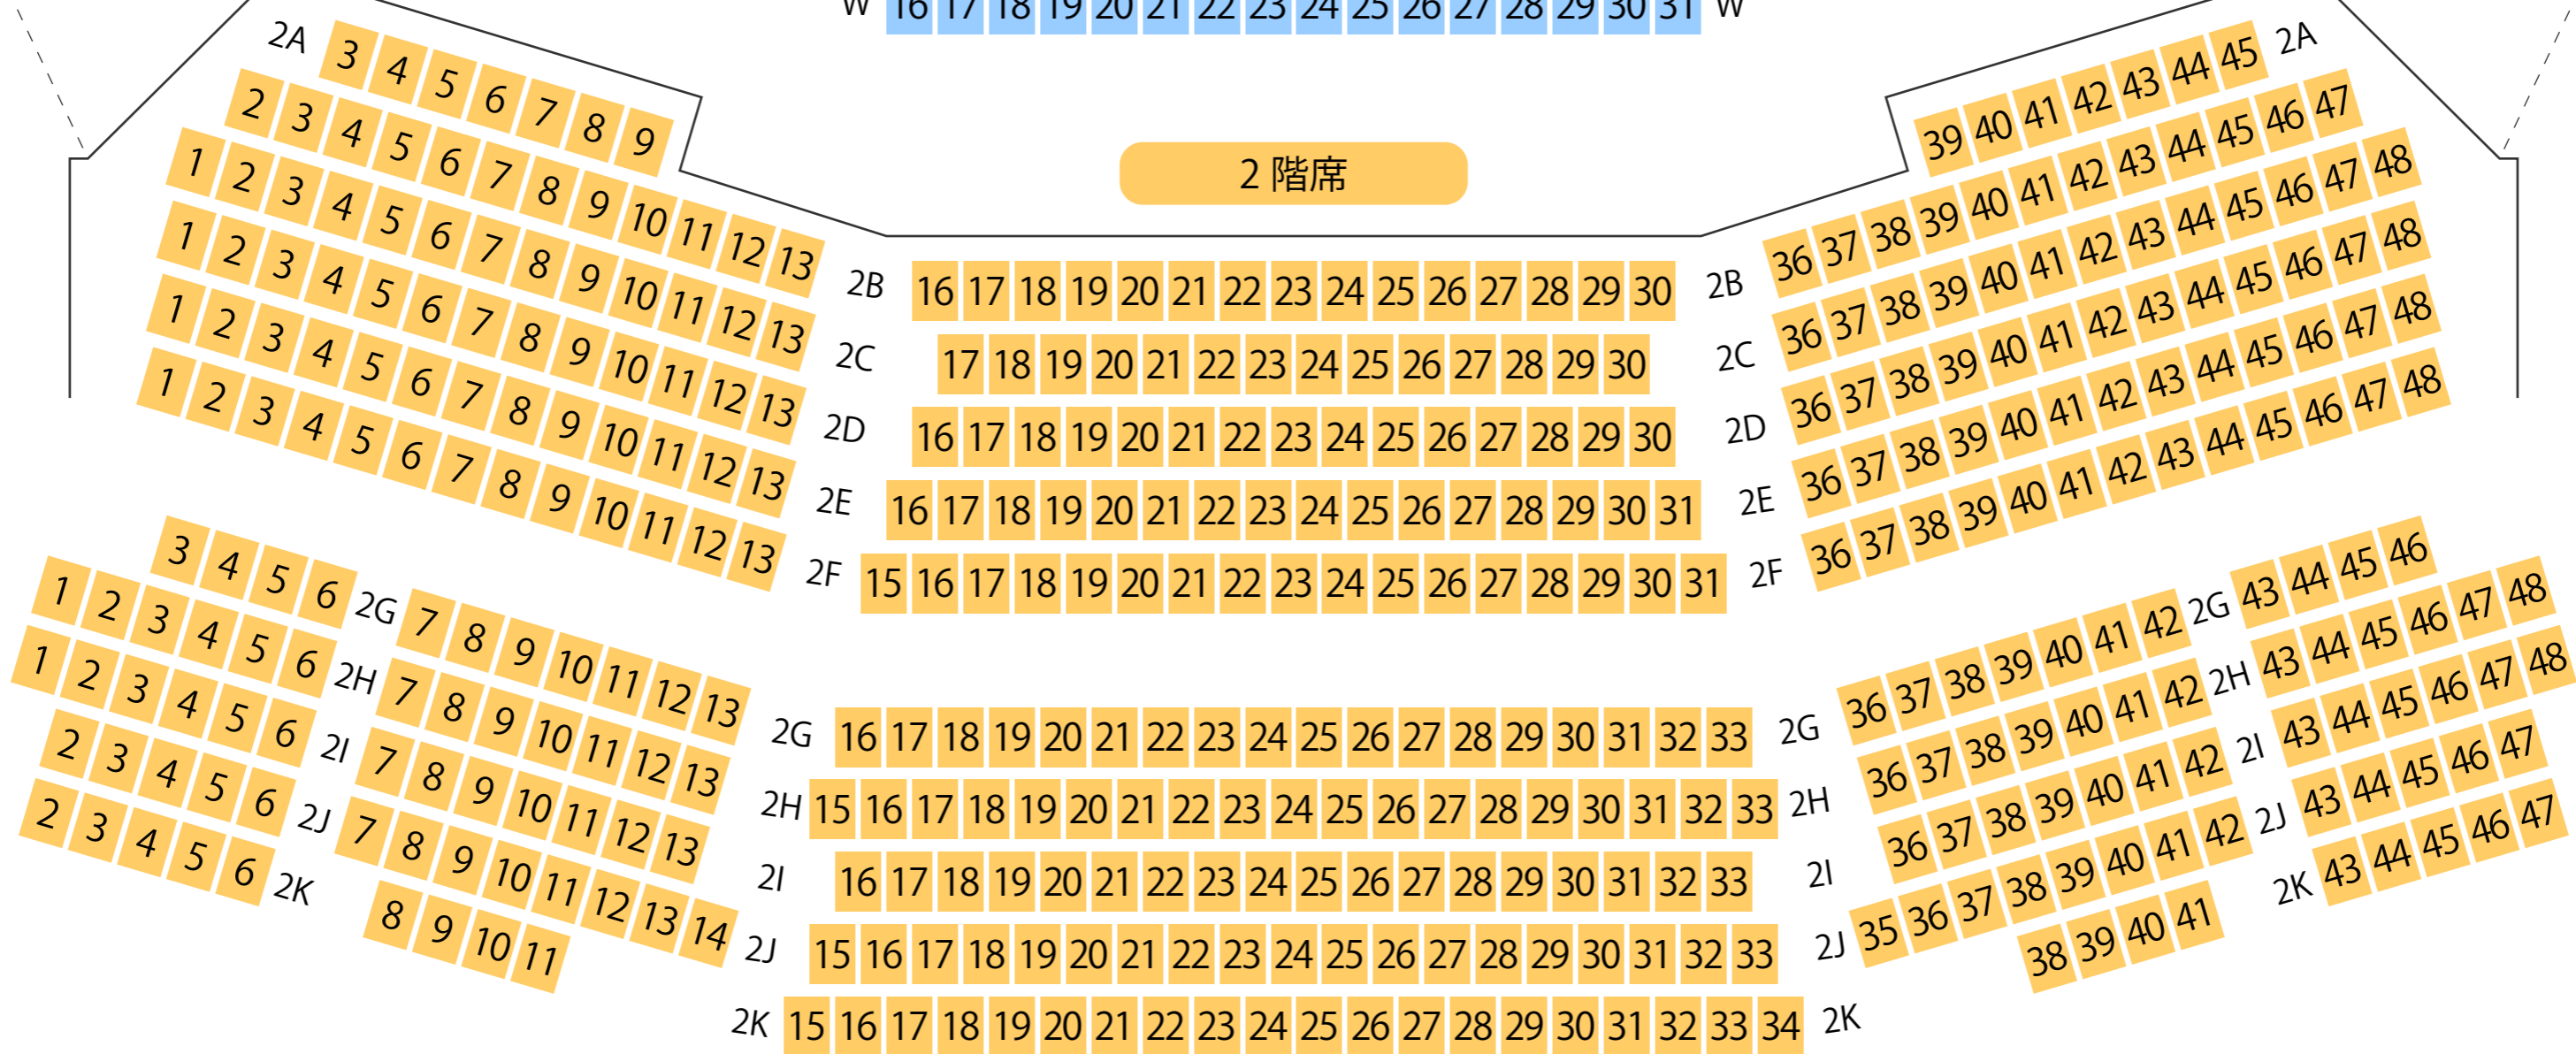

RaiBoC Hall

さいたま市民会館おおみや

大ホール座席表

最大収容 1,400席

1階席

2階席

駐車場

ファミレス

カフェ

コンビニ

ホテル