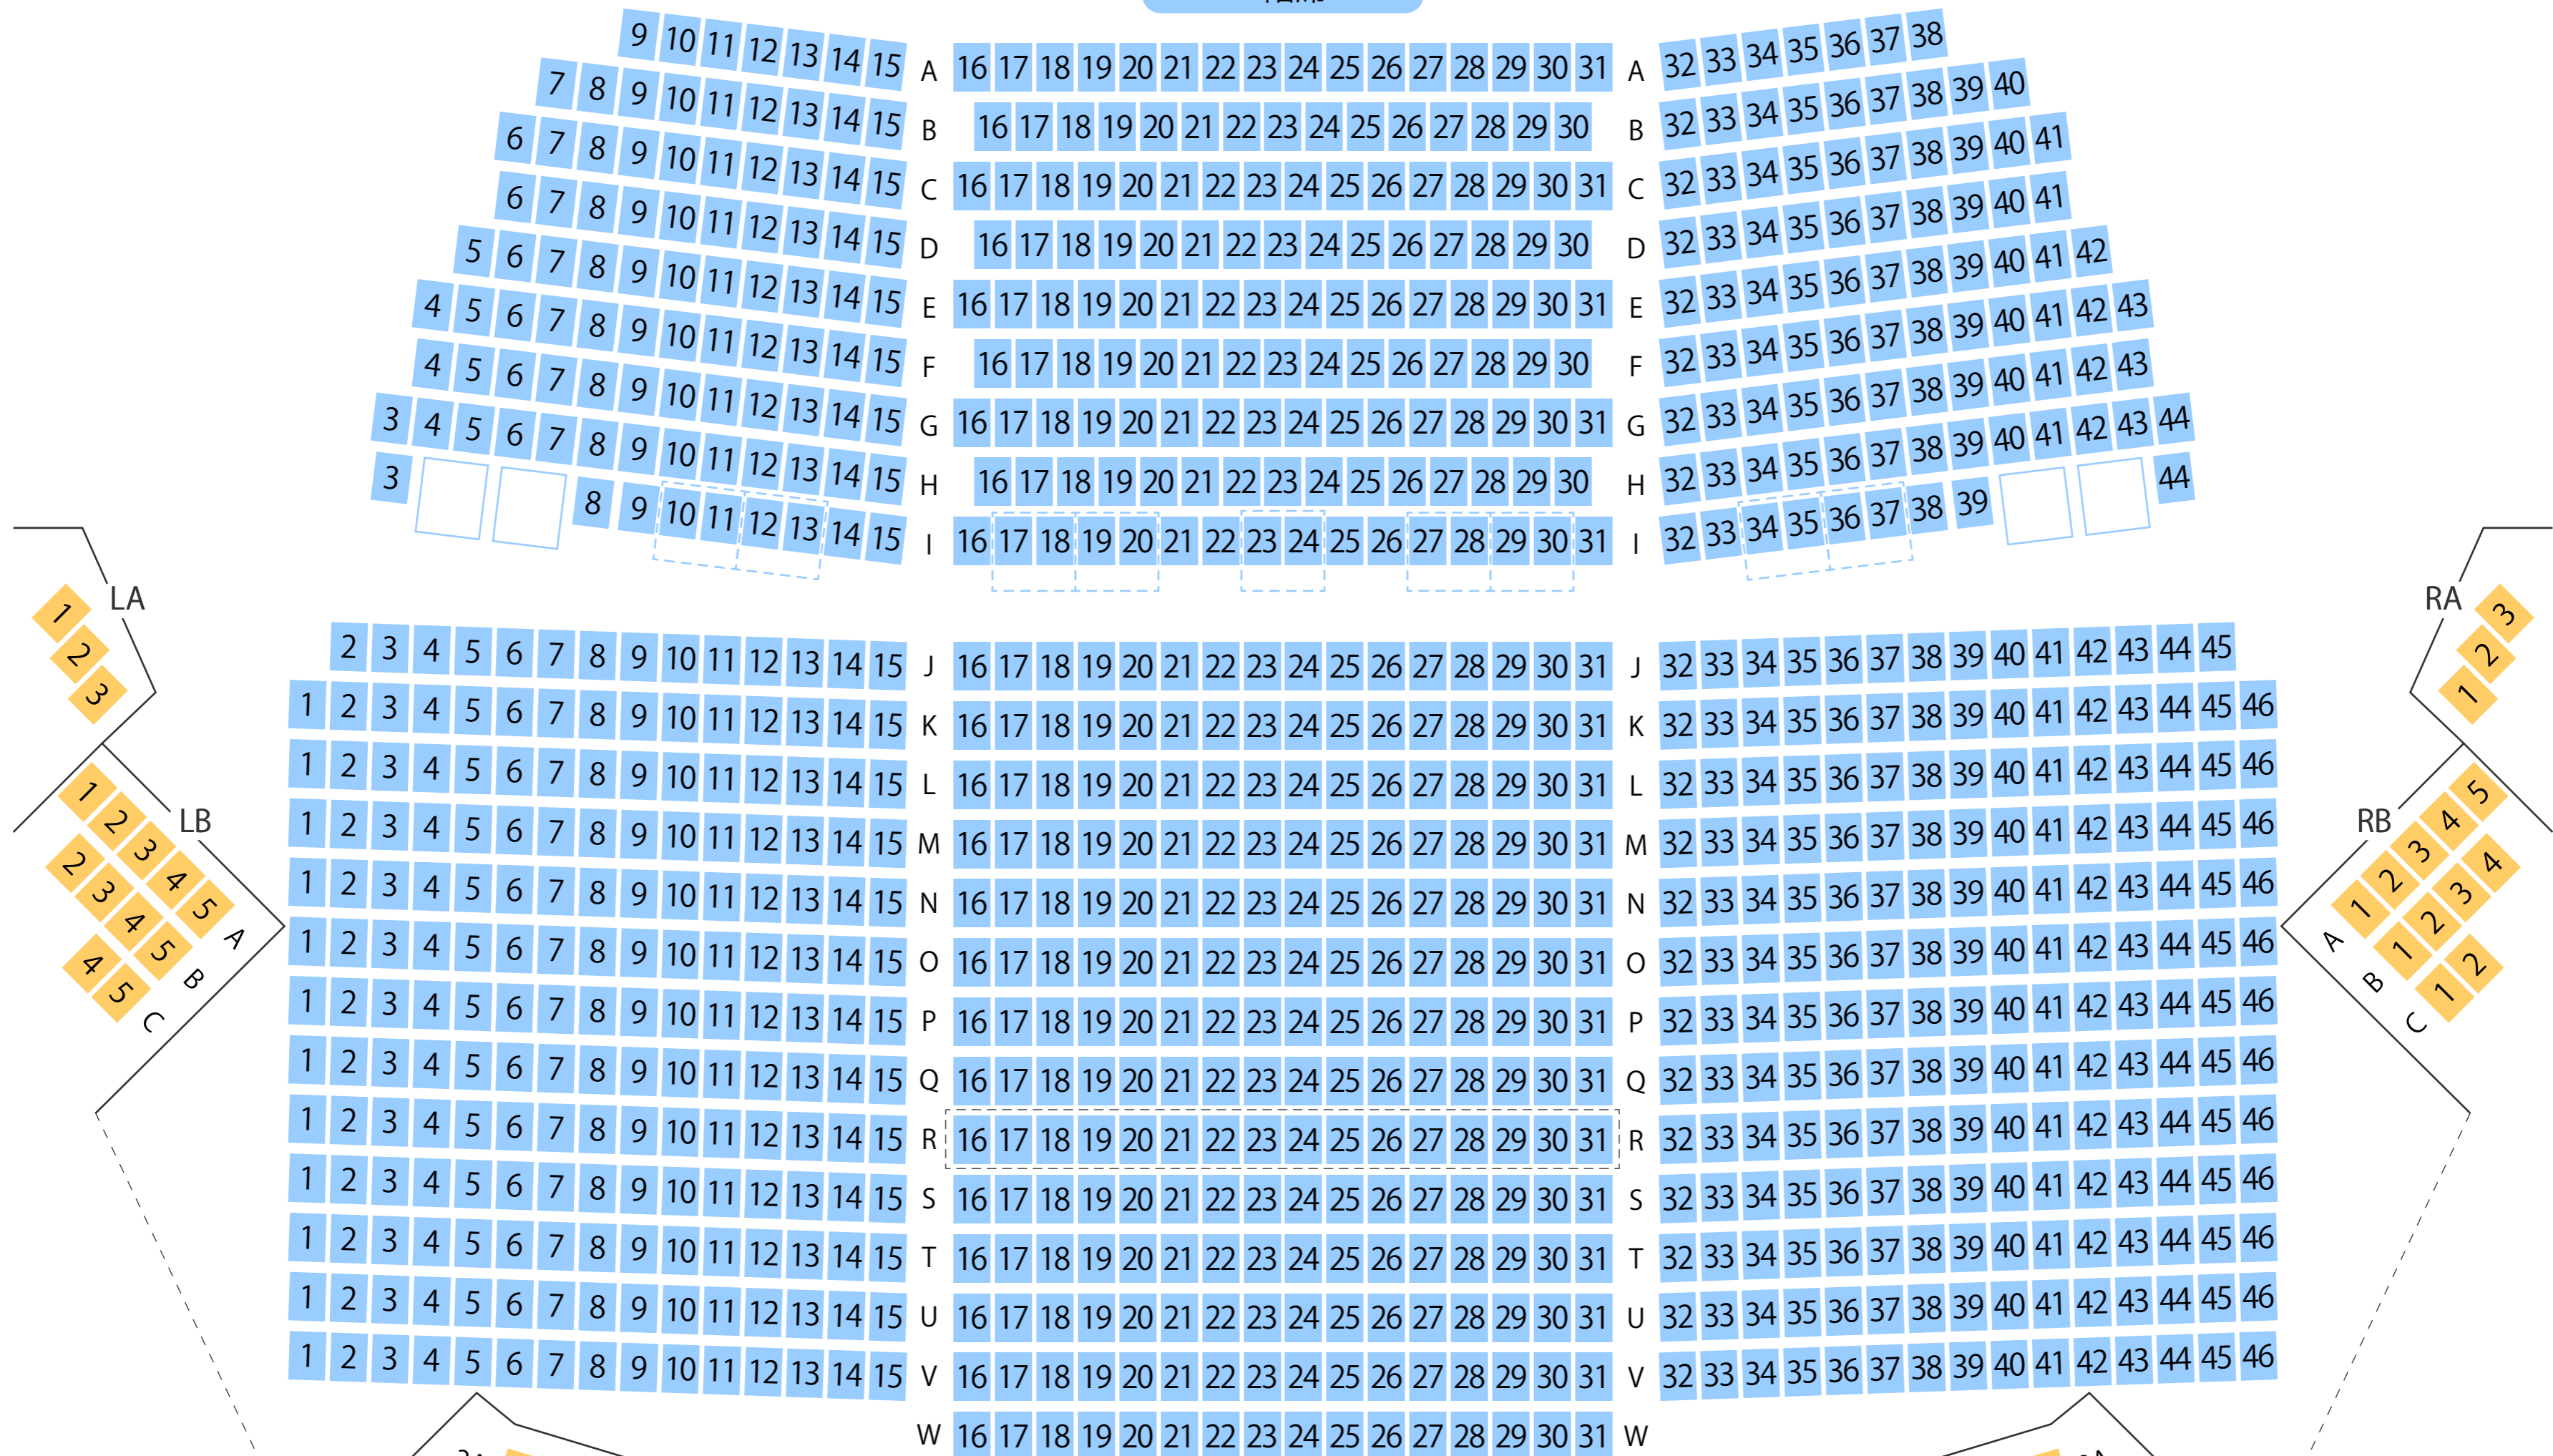

RaiBoC Hall

さいたま市民会館おおみや

大ホール座席表

最大収容 1,400席

1階席

2階席

駐車場

ファミレス

カフェ

コンビニ

ホテル