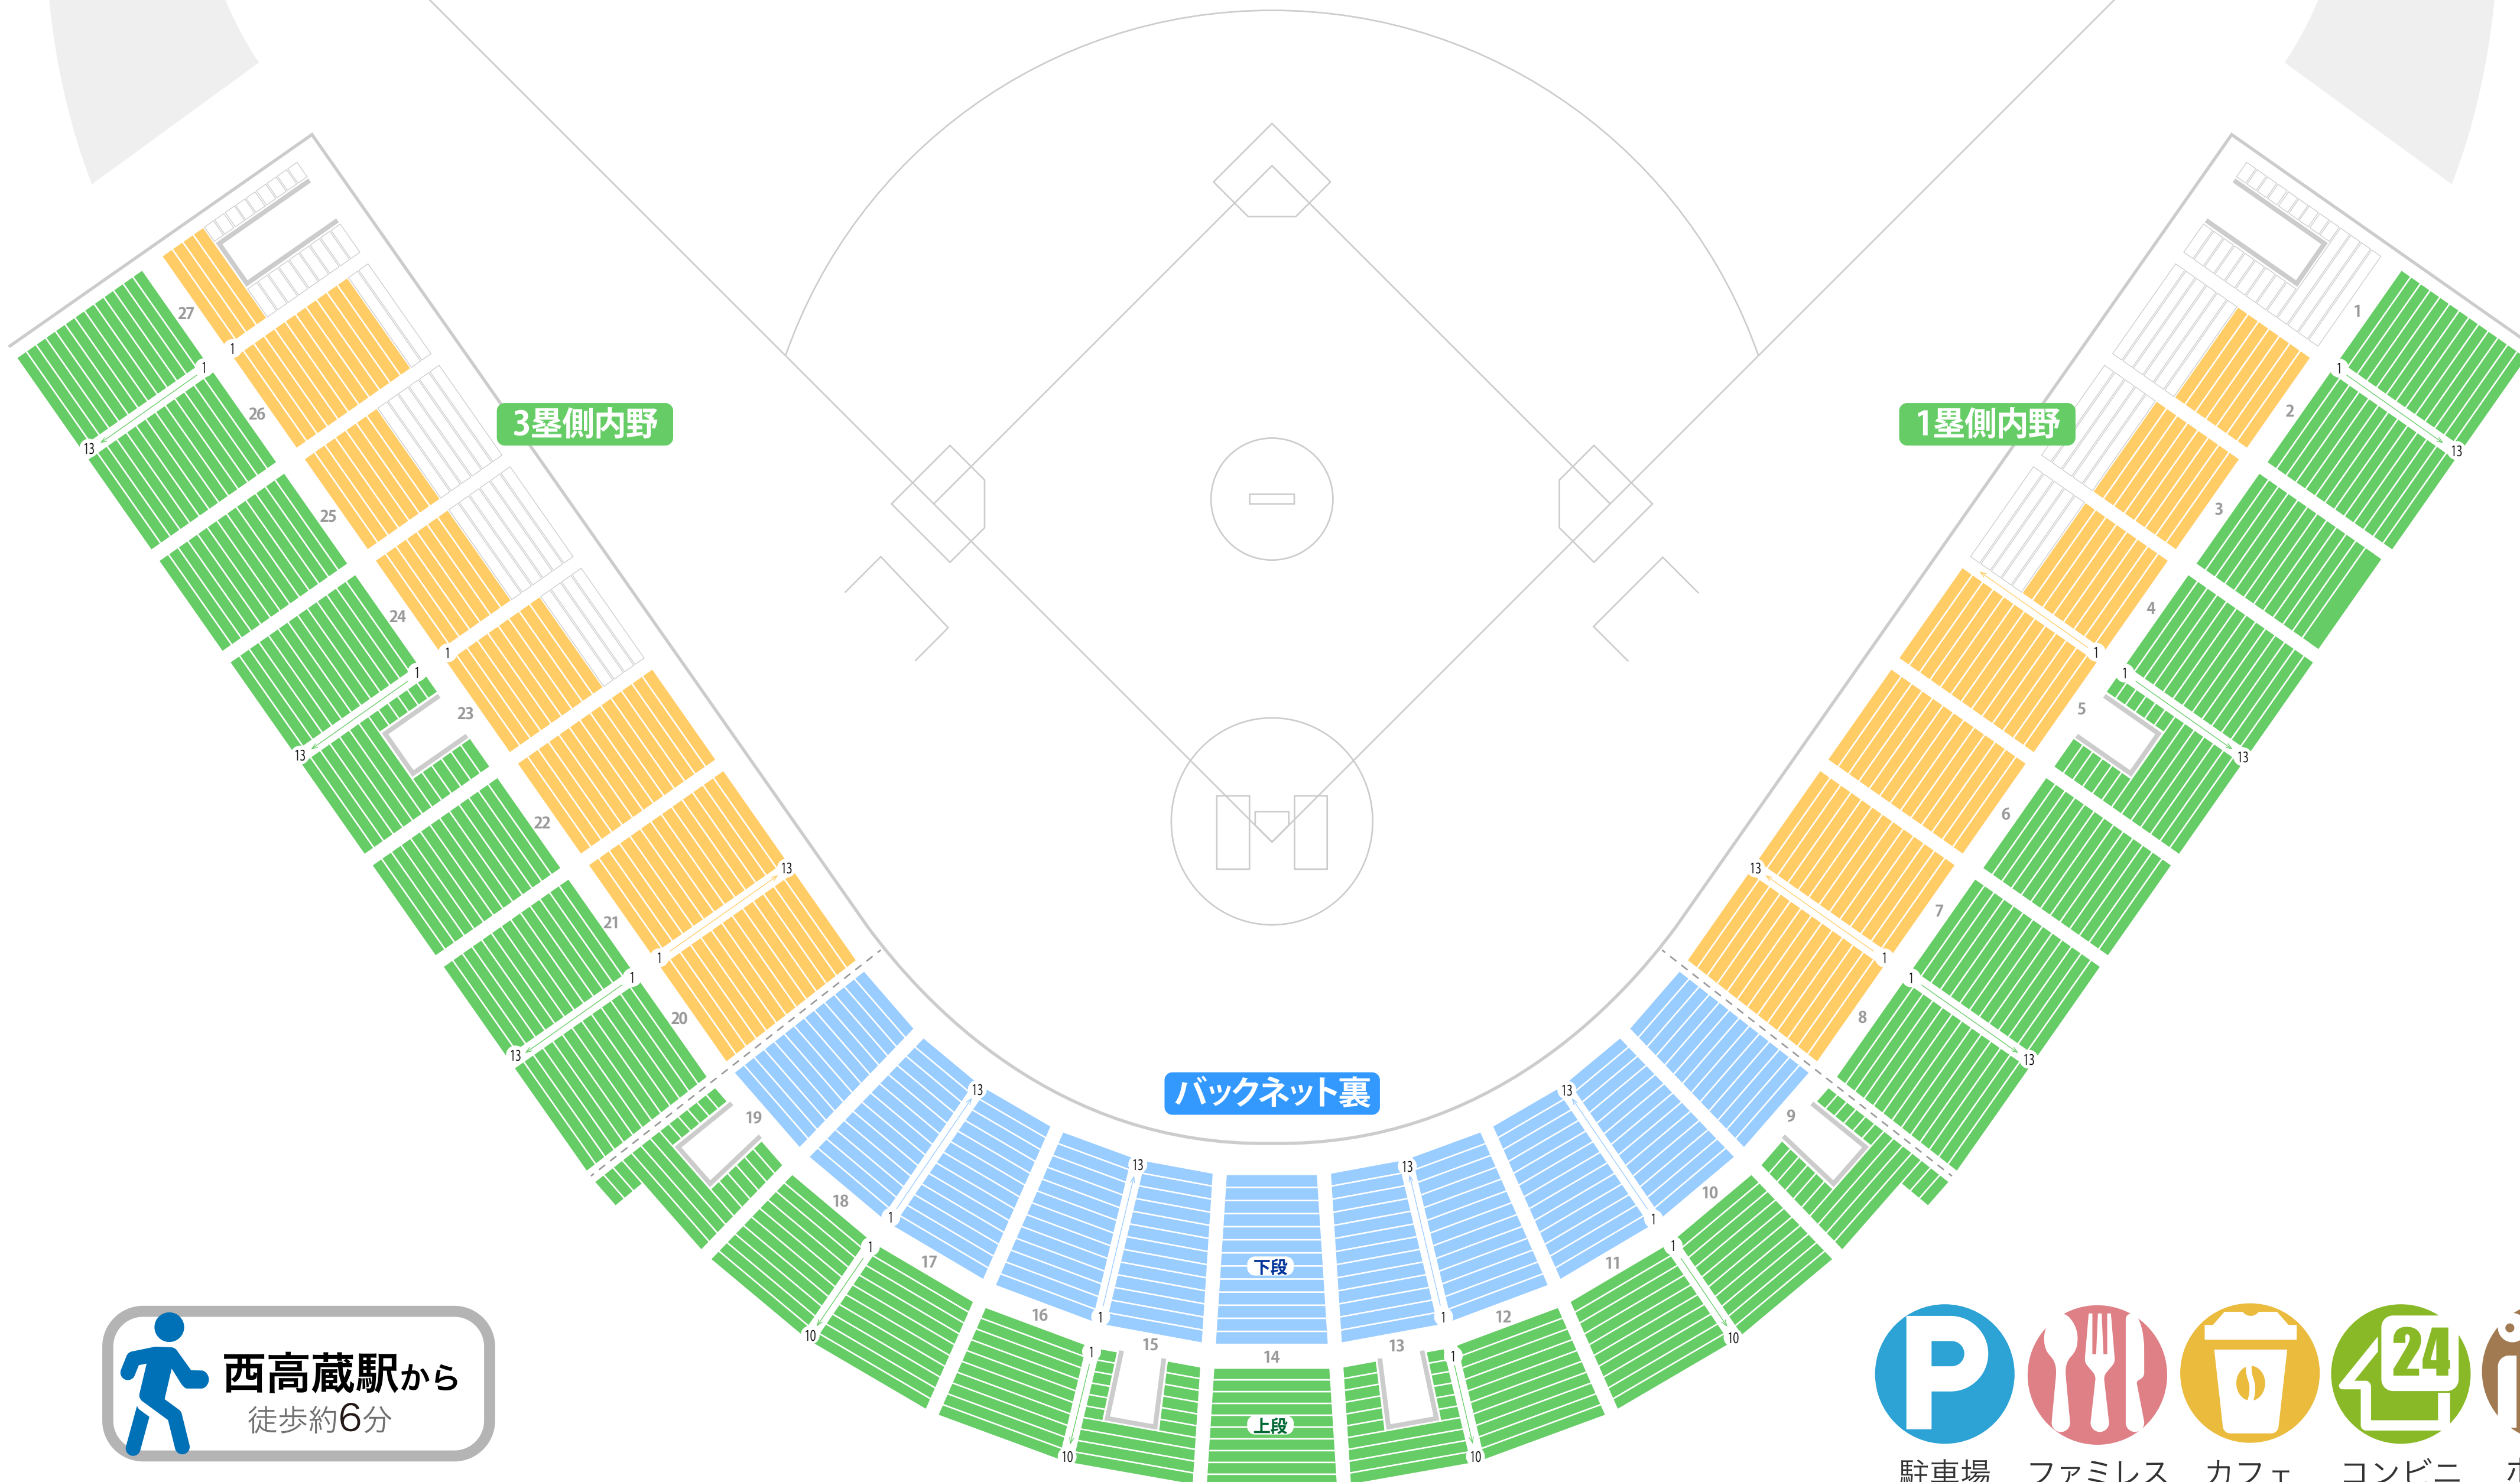

# 熱田愛知時計120スタジアム

熱田神宮公園野球場

スタジアム座席表

最大収容 9,000席

 **西高蔵駅から**  
徒歩約6分