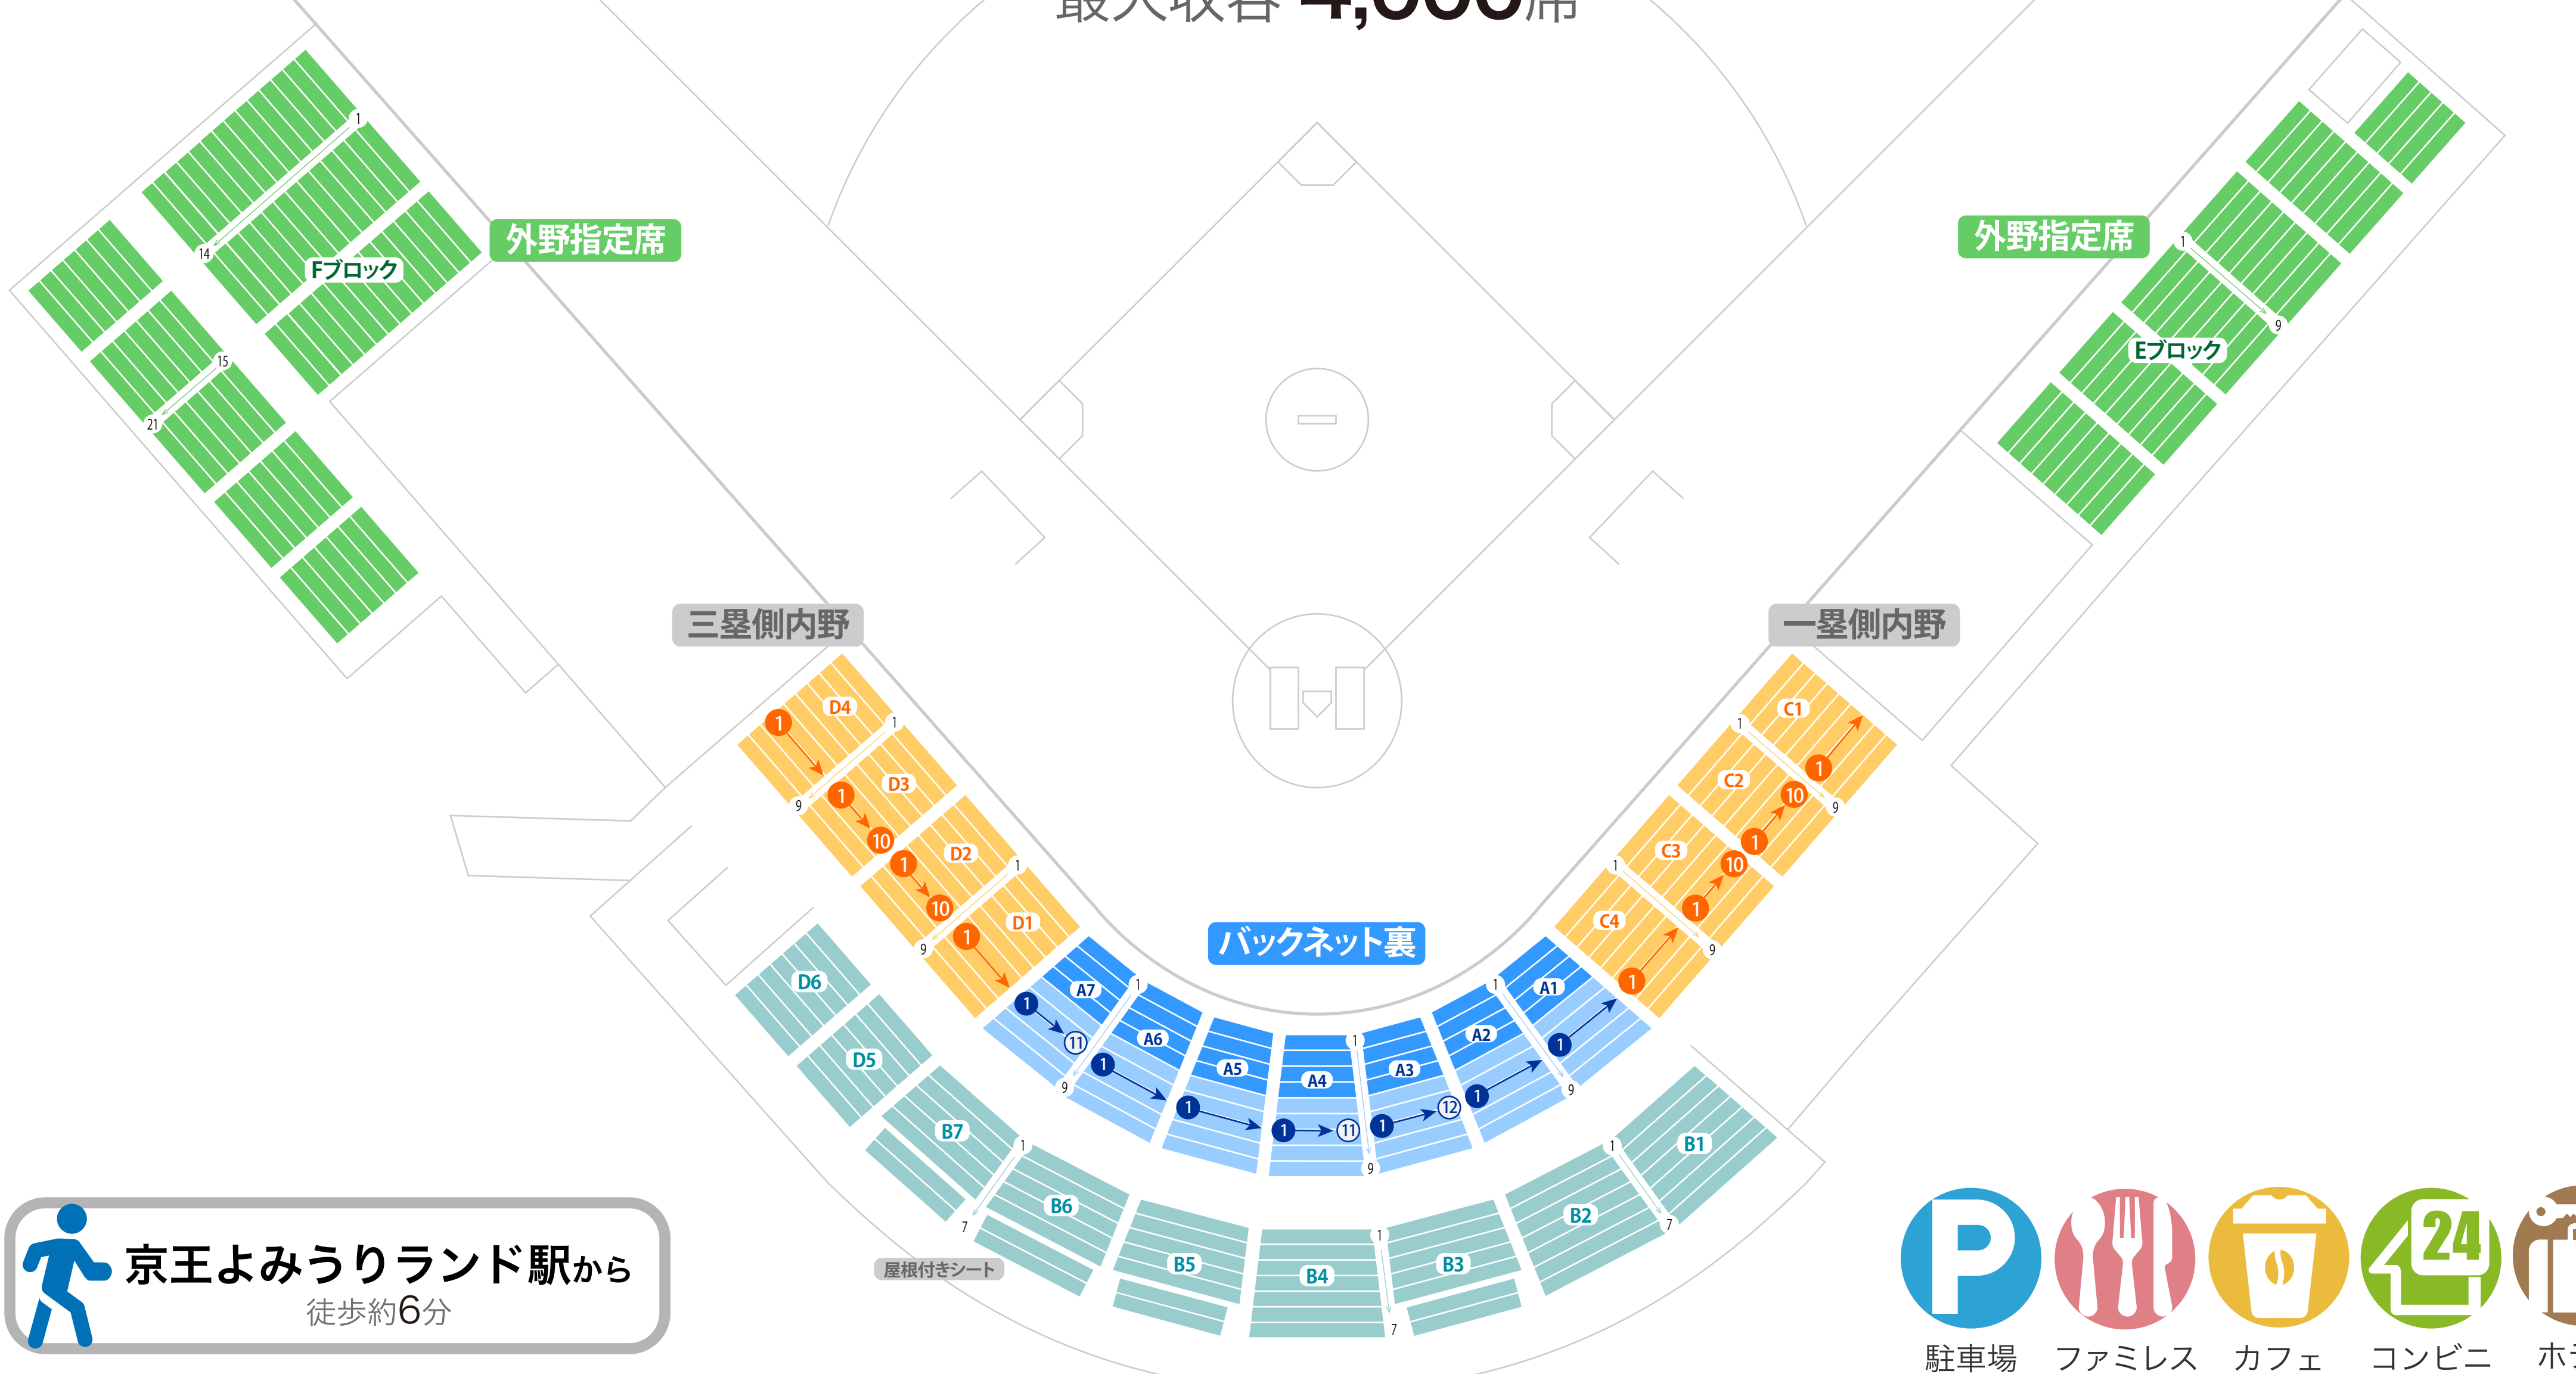

読売ジャイアンツ球場

球場座席表

最大収容 4,000席

 京王よみうりランド駅から
徒歩約6分

-  駐車場
-  ファミレス
-  カフェ
-  コンビニ
-  ホテル