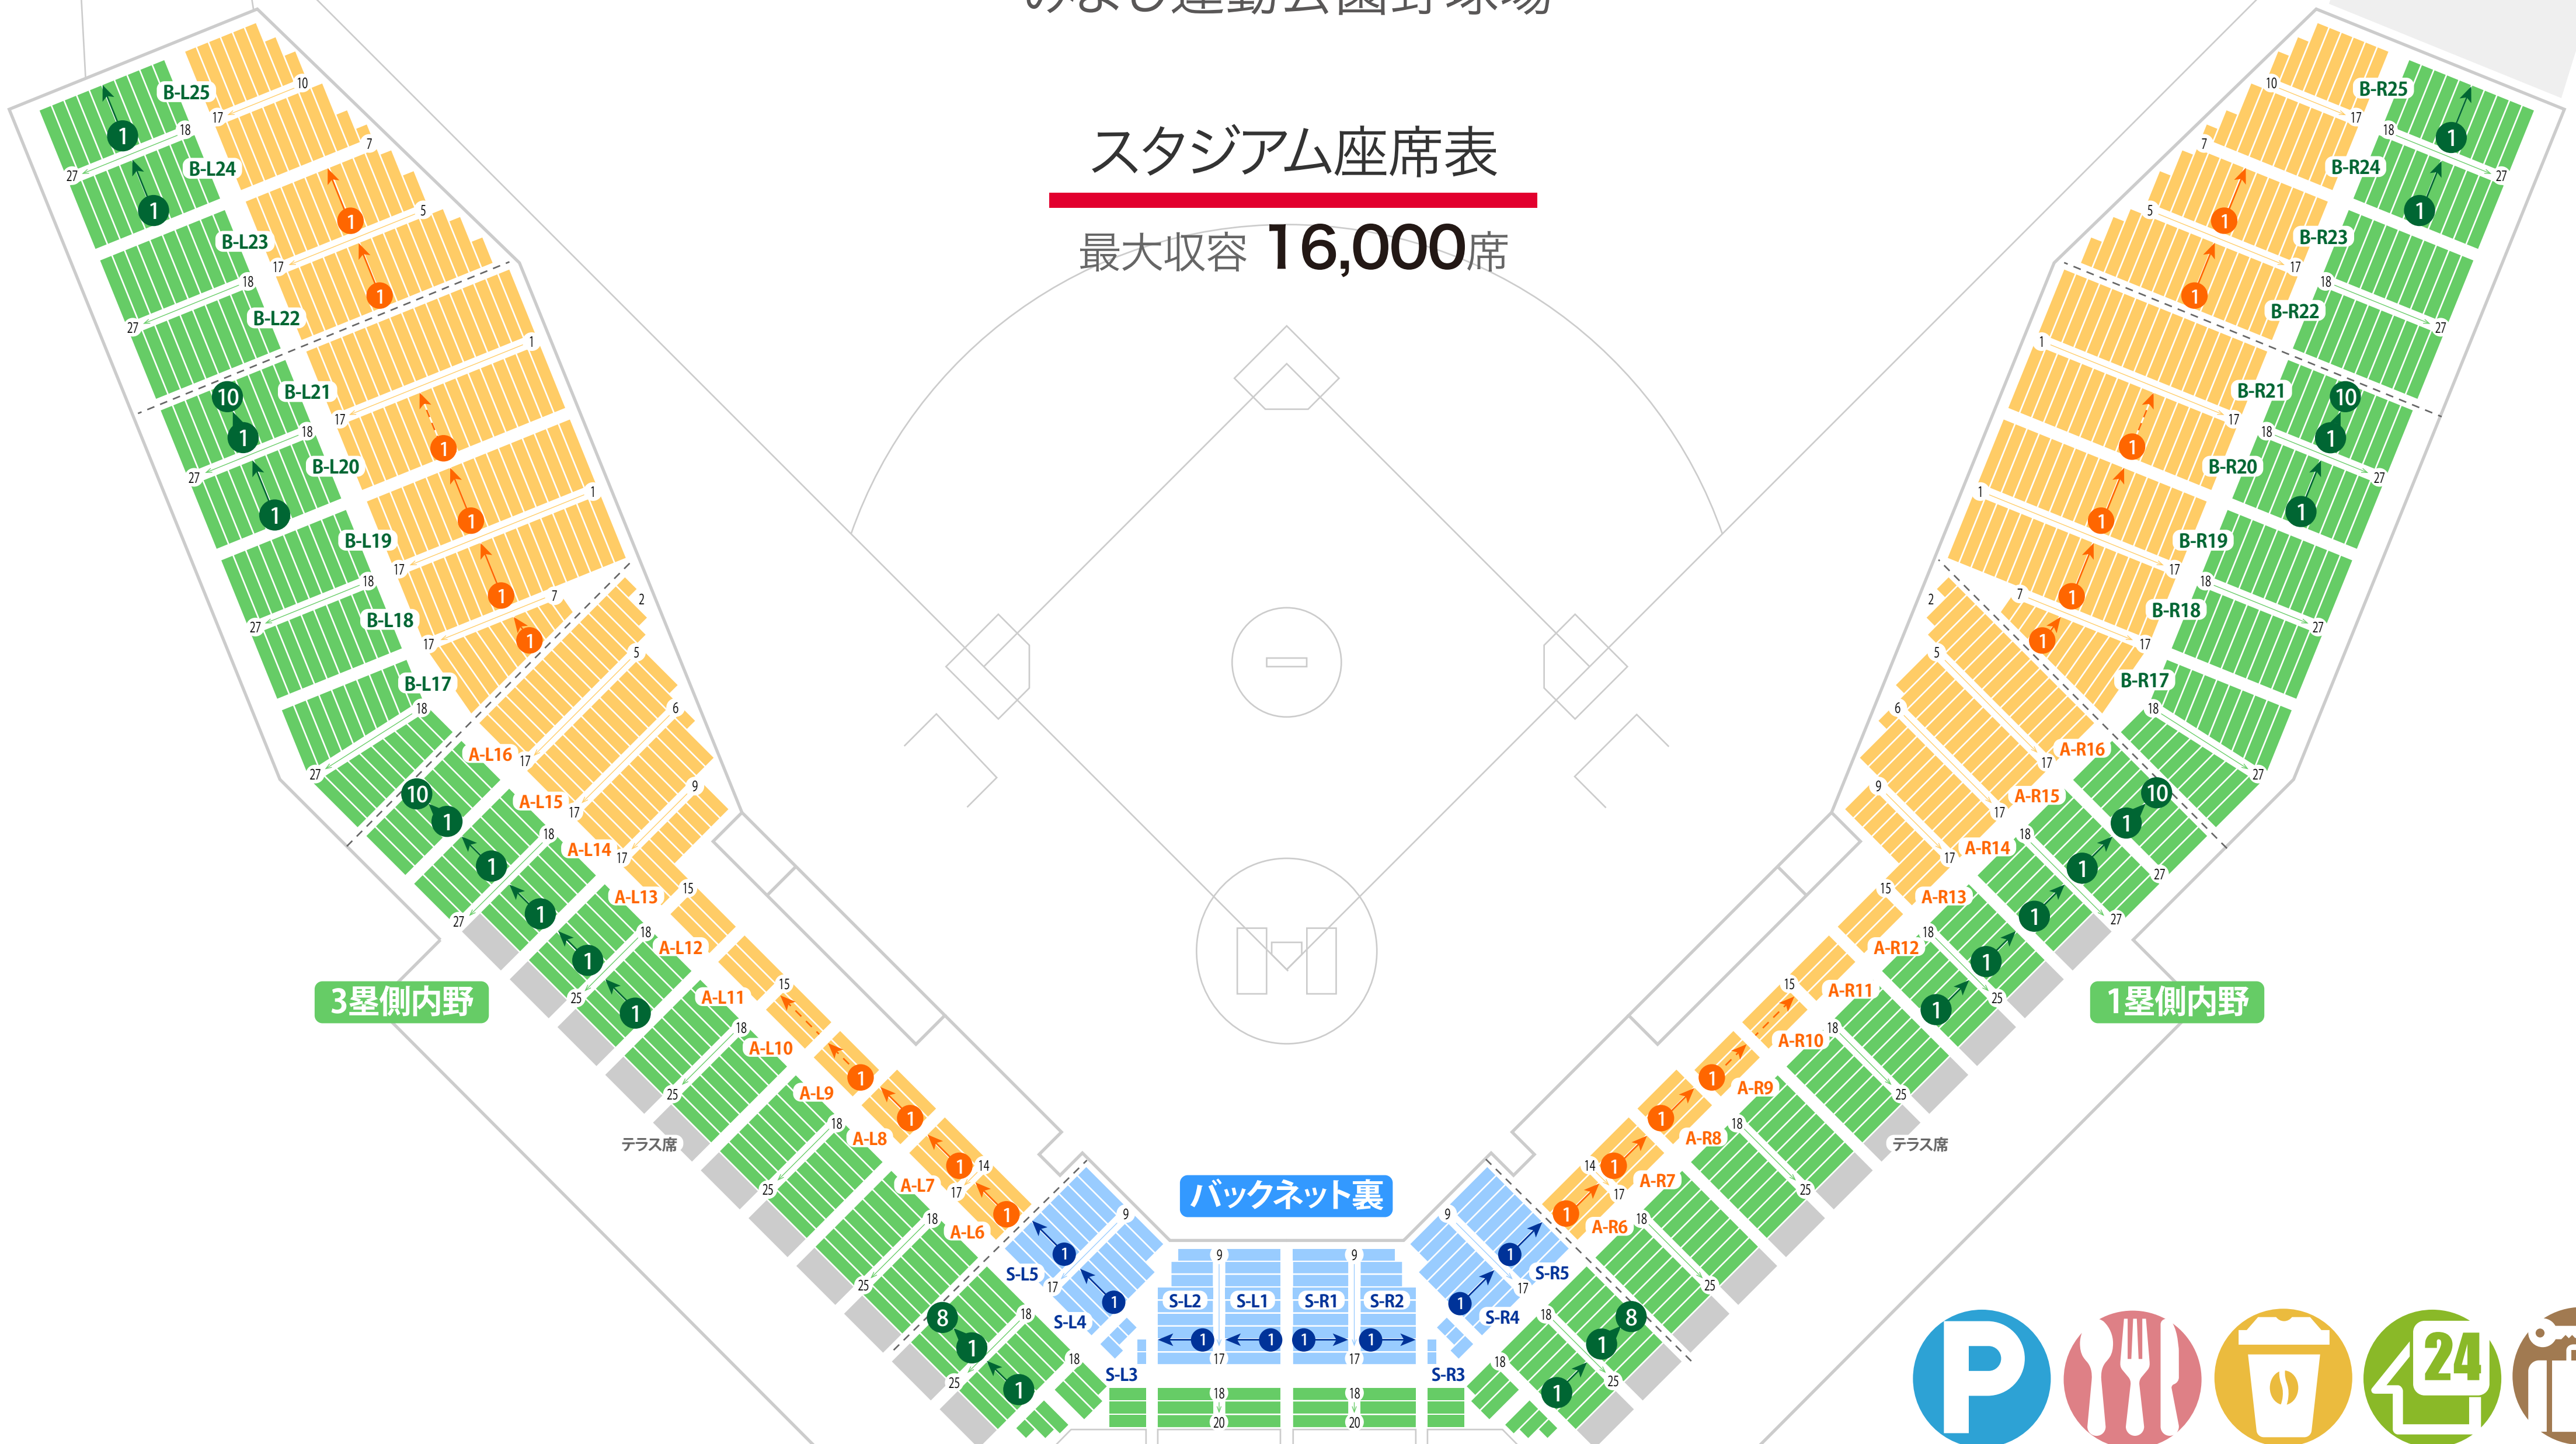

外野芝生席レフト側

外野芝生席ライト側

三次きんさいスタジアム

みよし運動公園野球場

スタジアム座席表

最大収容 16,000席

3塁側内野

1塁側内野

バックネット裏

駐車場 ファミレス カフェ コンビニ ホテル