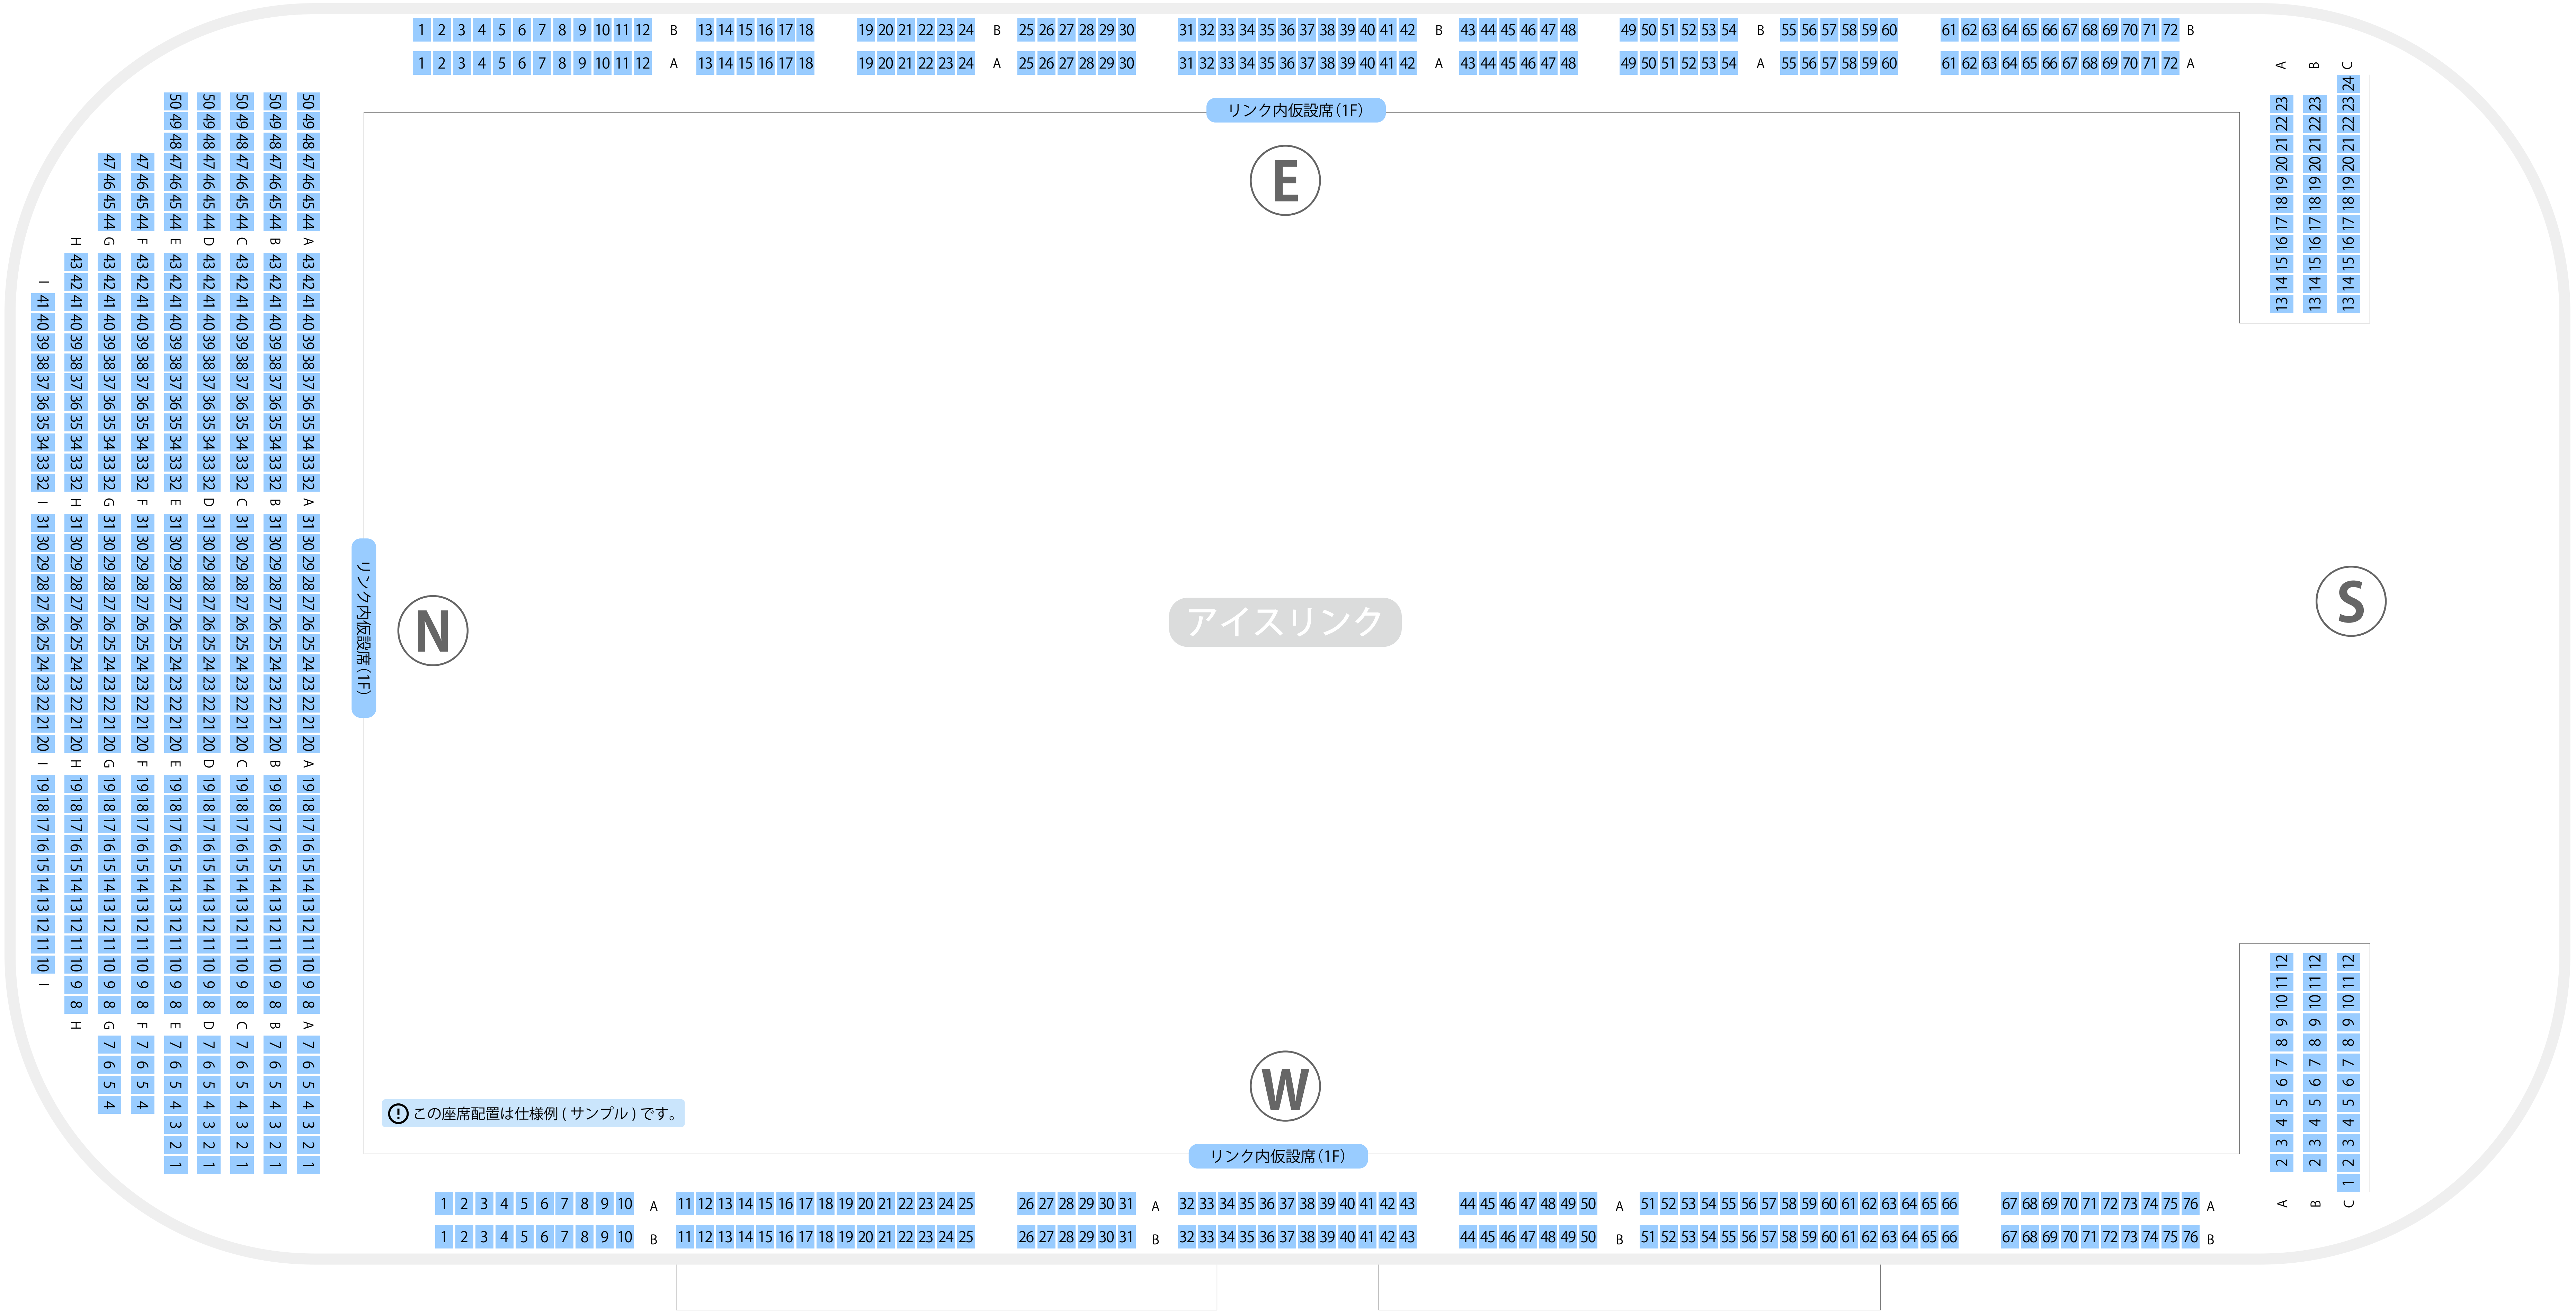

テクノアイスパーク八戸

アリーナ座席表

最大収容 1,576席

4 5 6 7 8 9 10 11	F 12 13 14 15 16 17 18 19	20 21 22 23 24 25 26 27	F 28 29 30 31 32 33 34 35	36 37 38 39 40 41	F 42 43 44 45 46 47	F 48 49 50 51 52 53 54	F 55 56 57 58 59 60 61	F 62 63 64 65 66 67	F 68 69 70 71 72 73	74 75 76 77 78 79 80 81	F 82 83 84 85 86 87 88 89	F 90 91 92 93 94 95 96 97	98 99 100 101 102 103 104 105
4 5 6 7 8 9 10 11	E 12 13 14 15 16 17 18 19	20 21 22 23 24 25 26 27	E 28 29 30 31 32 33 34 35	36 37 38 39 40 41	E 42 43 44 45 46 47	E 48 49 50 51 52 53 54	E 55 56 57 58 59 60 61	E 62 63 64 65 66 67	E 68 69 70 71 72 73	74 75 76 77 78 79 80 81	E 82 83 84 85 86 87 88 89	E 90 91 92 93 94 95 96 97	98 99 100 101 102 103 104 105
4 5 6 7 8 9 10 11	D 12 13 14 15 16 17 18 19	20 21 22 23 24 25 26 27	D	36 37 38 39 40 41	D 42 43 44 45 46 47	D 48 49 50 51 52 53 54	D 55 56 57 58 59 60 61	D 62 63 64 65 66 67	D 68 69 70 71 72 73		D 82 83 84 85 86 87 88 89	D 90 91 92 93 94 95 96 97	98 99 100 101 102 103 104 105
4 5 6 7 8 9 10 11	C 12 13 14 15 16 17 18 19	20 21 22 23 24 25 26 27	C	36 37 38 39 40 41	C 42 43 44 45 46 47	C 48 49 50 51 52 53 54	C 55 56 57 58 59 60 61	C 62 63 64 65 66 67	C 68 69 70 71 72 73		C 82 83 84 85 86 87 88 89	C 90 91 92 93 94 95 96 97	98 99 100 101 102 103 104 105

2階席(東)

2階席(西)

7 8 9 10 11 12 13 14	E 15 16 17 18 19 20 21 22	E 23 24 25 26 27 28 29 30	E 39 40 41 42 43 44 45 46	E 47 48 49 50 51 52 53 54	E 55 56 57 58 59 60 61 62	E 63 64 65 66 67 68 69 70	71 72 73 74 75 76 77 78	E 79 80 81 82 83 84 85 86	E	95 96 97 98 99 100 101 102	E 103 104 105 106 107 108 109 110	111 112 113 114 115 116 117 118	
7 8 9 10 11 12 13 14	F 15 16 17 18 19 20 21 22	F 23 24 25 26 27 28 29 30	F 39 40 41 42 43 44 45 46	F 47 48 49 50 51 52 53 54	F 55 56 57 58 59 60 61 62	F 63 64 65 66 67 68 69 70	71 72 73 74 75 76 77 78	F 79 80 81 82 83 84 85 86	F	95 96 97 98 99 100 101 102	F 103 104 105 106 107 108 109 110	111 112 113 114 115 116 117 118	
7 8 9 10 11 12 13 14	G 15 16 17 18 19 20 21 22	G 23 24 25 26 27 28 29 30	31 32 33 34 35 36 37 38	G 39 40 41 42 43 44 45 46	G 47 48 49 50 51 52 53 54	G 55 56 57 58 59 60 61 62	G 63 64 65 66 67 68 69 70	71 72 73 74 75 76 77 78	G 79 80 81 82 83 84 85 86	G 87 88 89 90 91 92 93 94	95 96 97 98 99 100 101 102	G 103 104 105 106 107 108 109 110	111 112 113 114 115 116 117 118
7 8 9 10 11 12 13 14	H 15 16 17 18 19 20 21 22	H 23 24 25 26 27 28 29 30	31 32 33 34 35 36 37 38	H 39 40 41 42 43 44 45 46	H 47 48 49 50 51 52 53 54	H 55 56 57 58 59 60 61 62	H 63 64 65 66 67 68 69 70	71 72 73 74 75 76 77 78	H 79 80 81 82 83 84 85 86	H 87 88 89 90 91 92 93 94	95 96 97 98 99 100 101 102	H 103 104 105 106 107 108 109 110	111 112 113 114 115 116 117 118
7 8 9 10 11 12 13 14	I 15 16 17 18 19 20 21 22	I 23 24 25 26 27 28 29 30	31 32 33 34 35 36 37 38	I 39 40 41 42 43 44 45 46	I 47 48 49 50 51 52 53 54	I 55 56 57 58 59 60 61 62	I 63 64 65 66 67 68 69 70	71 72 73 74 75 76 77 78	I 79 80 81 82 83 84 85 86	I 87 88 89 90 91 92 93 94	95 96 97 98 99 100 101 102	I 103 104 105 106 107 108 109 110	111 112 113 114 115 116 117 118
7 8 9 10 11 12 13 14	J 15 16 17 18 19 20 21 22	J 23 24 25 26 27 28 29 30	31 32 33 34 35 36 37 38	J 39 40 41 42 43 44 45 46	J 47 48 49 50 51 52 53 54	J 55 56 57 58 59 60 61 62	J 63 64 65 66 67 68 69 70	71 72 73 74 75 76 77 78	J 79 80 81 82 83 84 85 86	J 87 88 89 90 91 92 93 94	95 96 97 98 99 100 101 102	J 103 104 105 106 107 108 109 110	111 112 113 114 115 116 117 118
7 8 9 10 11 12 13 14	K 15 16 17 18 19 20 21 22	K 23 24 25 26 27 28 29 30	31 32 33 34 35 36 37 38	K 39 40 41 42 43 44 45 46	K 47 48 49 50 51 52 53 54	K 55 56 57 58 59 60 61 62	K 63 64 65 66 67 68 69 70	71 72 73 74 75 76 77 78	K 79 80 81 82 83 84 85 86	K 87 88 89 90 91 92 93 94	95 96 97 98 99 100 101 102	K 103 104 105 106 107 108 109 110	111 112 113 114 115 116 117 118
7 8 9 10 11 12 13 14	L 15 16 17 18 19 20 21 22	L 23 24 25 26 27 28 29 30	31 32 33 34 35 36 37 38	L 39 40 41 42 43 44 45 46	L 47 48 49 50 51 52 53 54	L 55 56 57 58 59 60 61 62	L 63 64 65 66 67 68 69 70	71 72 73 74 75 76 77 78	L 79 80 81 82 83 84 85 86	L 87 88 89 90 91 92 93 94	95 96 97 98 99 100 101 102	L 103 104 105 106 107 108 109 110	111 112 113 114 115 116 117 118
7 8 9 10 11 12 13 14	M 15 16 17 18 19 20 21 22	M 23 24 25 26 27 28 29 30	31 32 33 34 35 36 37 38	M 39 40 41 42 43 44 45 46	M 47 48 49 50 51 52 53 54	M 55 56 57 58 59 60 61 62	M 63 64 65 66 67 68 69 70	71 72 73 74 75 76 77 78	M 79 80 81 82 83 84 85 86	M 87 88 89 90 91 92 93 94	95 96 97 98 99 100 101 102	M 103 104 105 106 107 108 109 110	111 112 113 114 115 116 117 118
7 8 9 10 11 12 13 14	N 15 16 17 18 19 20 21 22	N 23 24 25 26 27 28 29 30	31 32 33 34 35 36 37 38	N 39 40 41 42 43 44 45 46	N 47 48 49 50 51 52 53 54	N 55 56 57 58 59 60 61 62	N 63 64 65 66 67 68 69 70	71 72 73 74 75 76 77 78	N 79 80 81 82 83 84 85 86	N 87 88 89 90 91 92 93 94	95 96 97 98 99 100 101 102	N 103 104 105 106 107 108 109 110	111 112 113 114 115 116 117 118