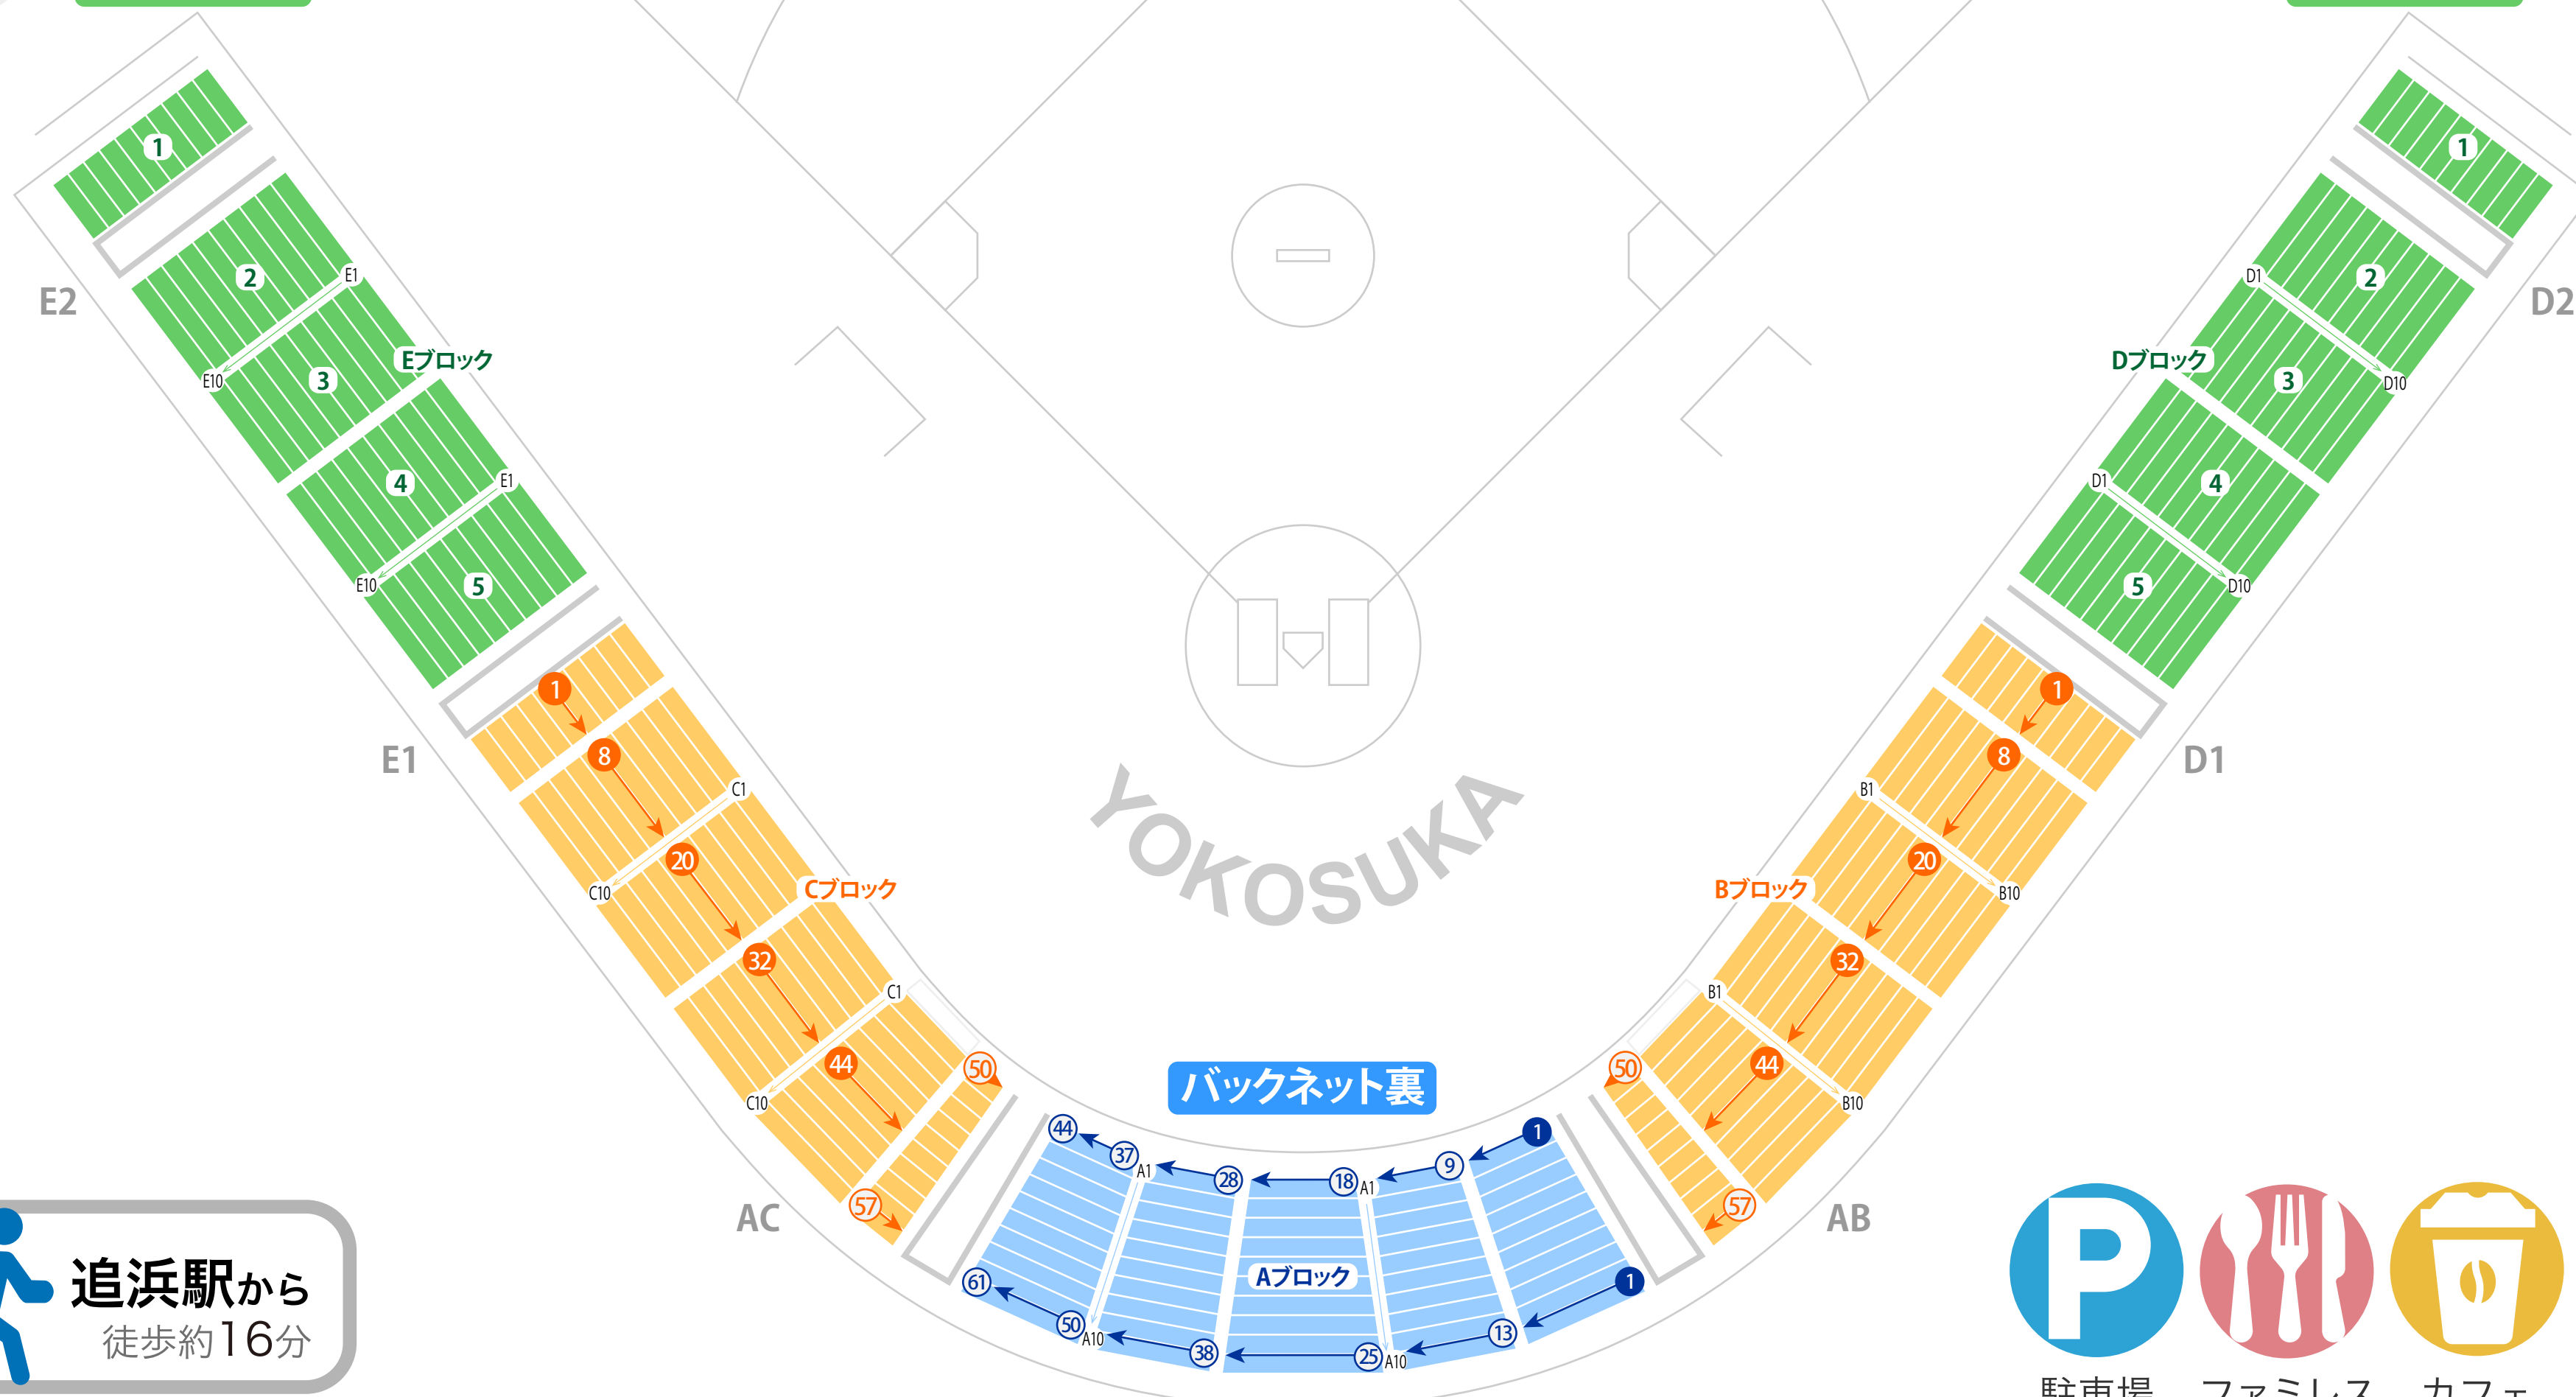

外野芝生席

外野芝生席

横須賀スタジアム

スタジアム座席表

最大収容 **5,000**席

三塁側内野

一塁側内野

駐車場 ファミレス カフェ コンビニ ホテル