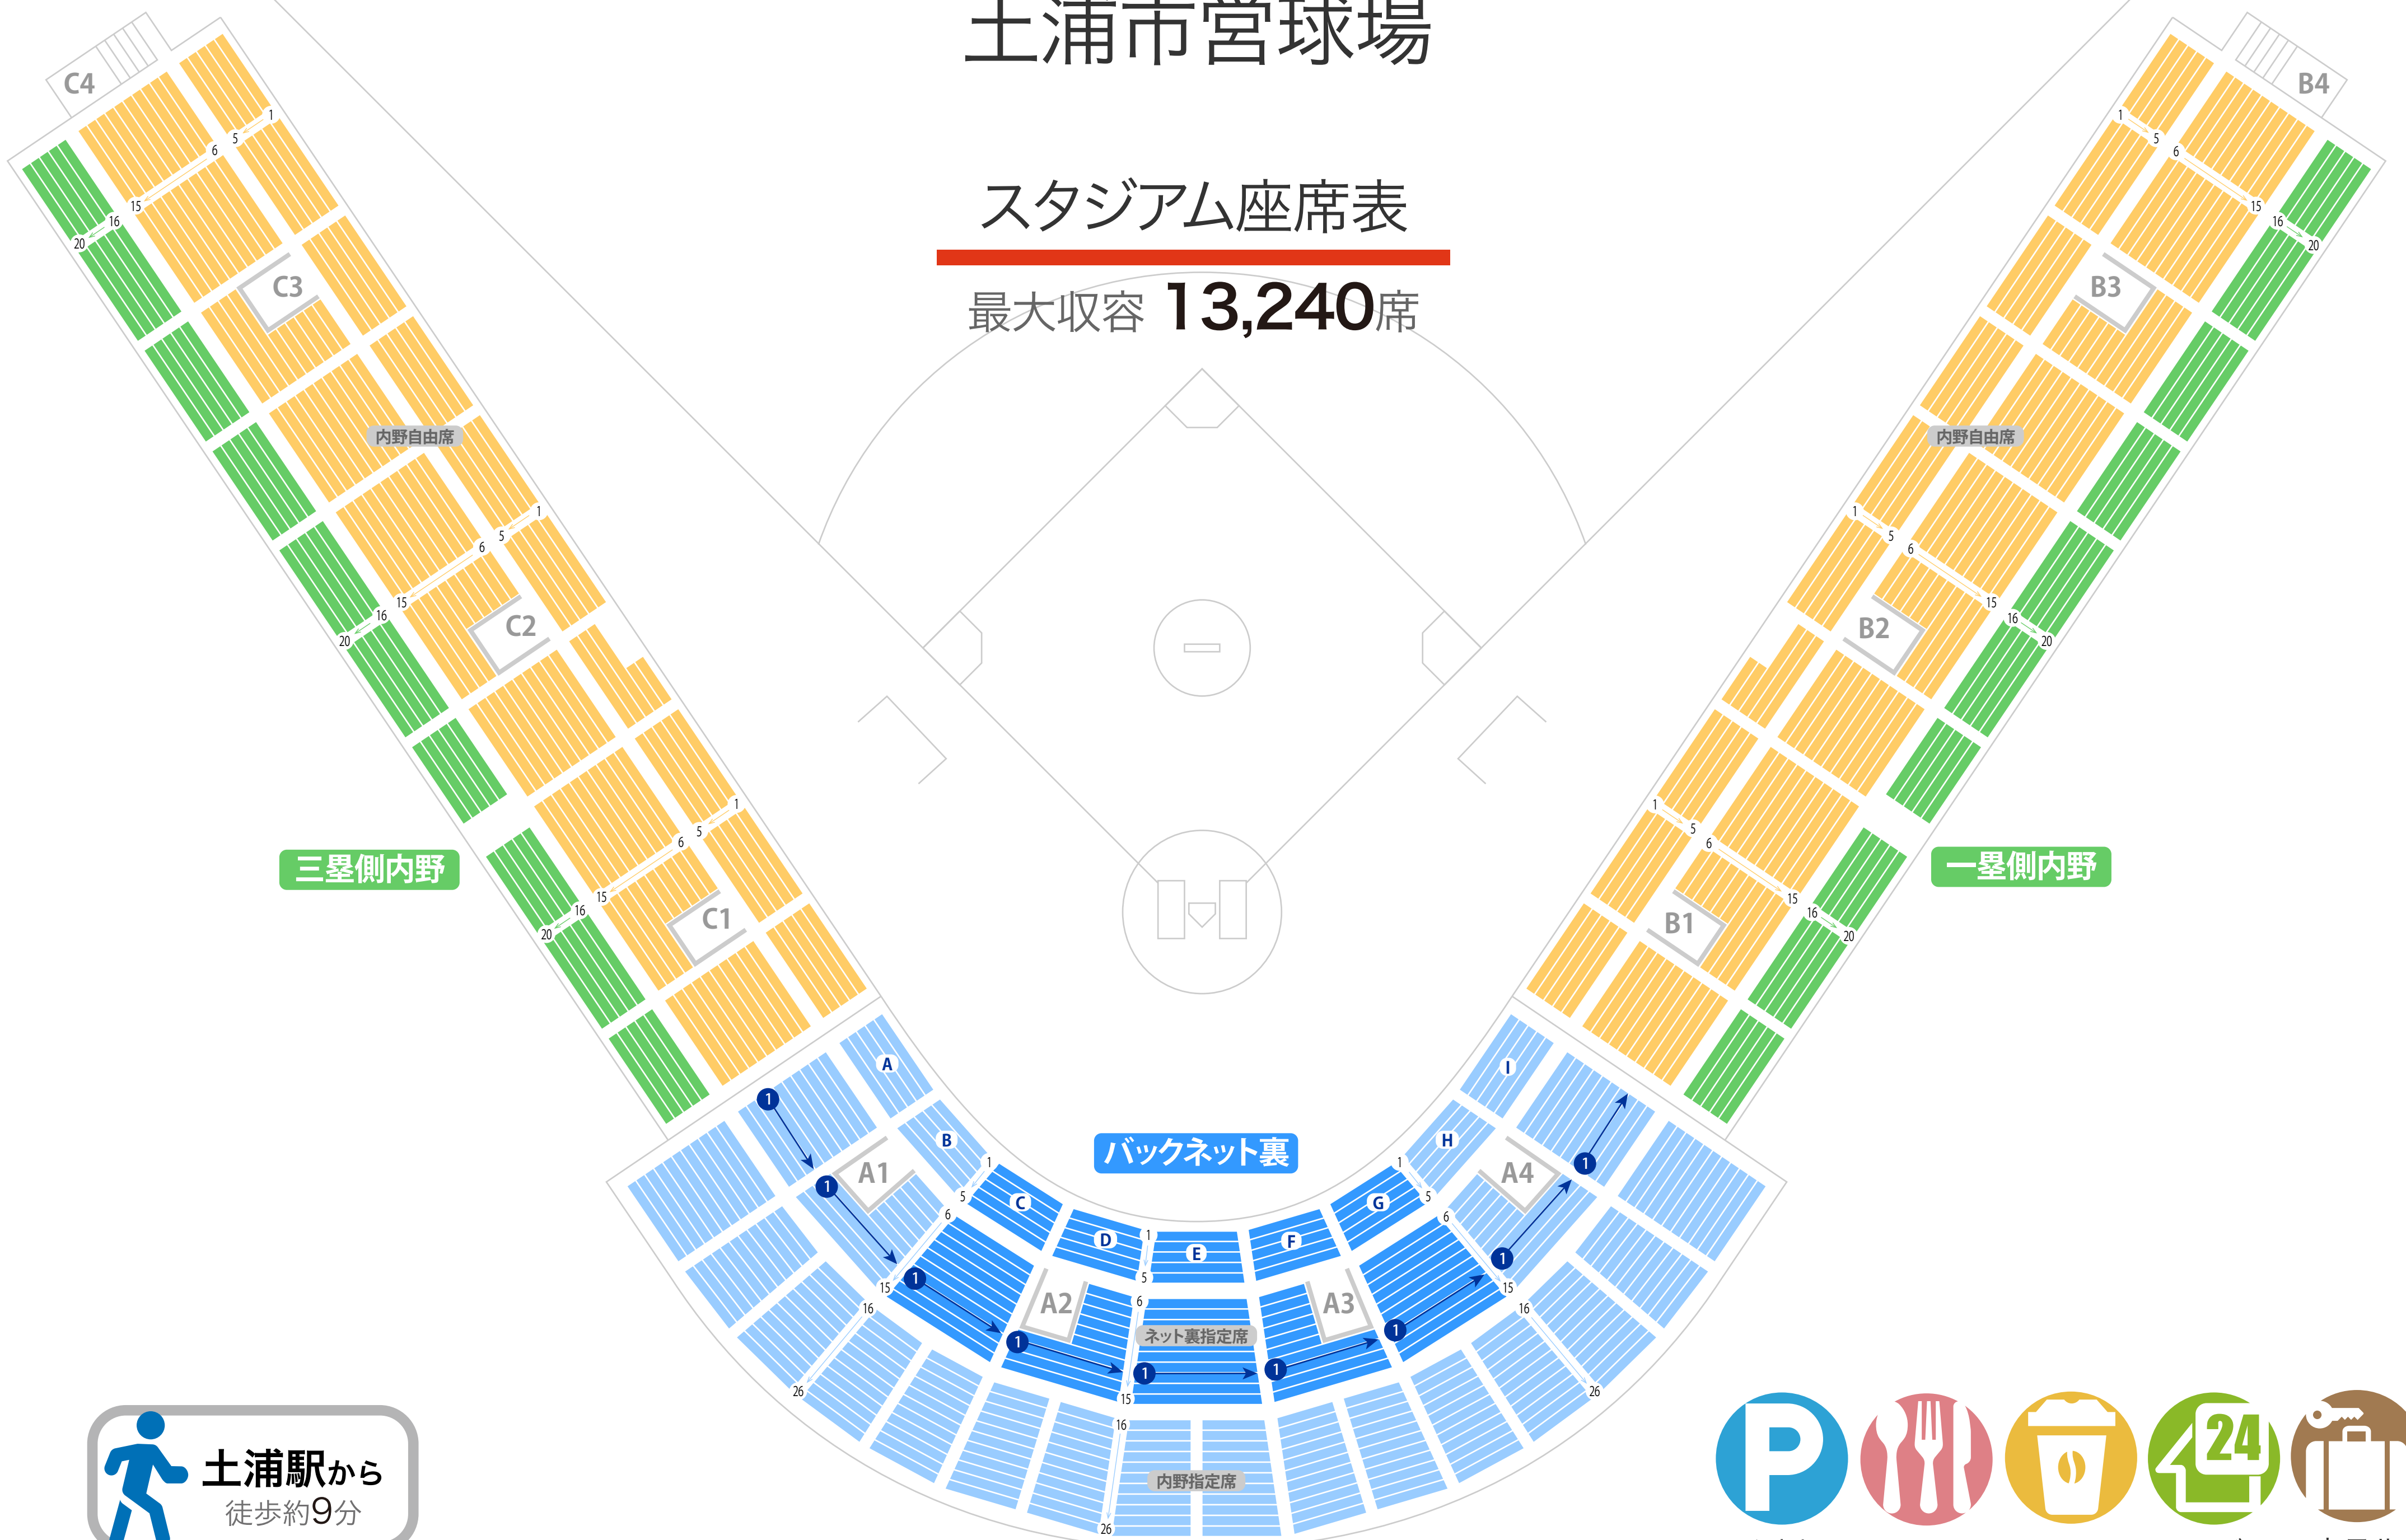

外野芝生自由席

J:COM

J:COMスタジアム土浦

土浦市営球場

スタジアム座席表

最大収容 **13,240**席

 **土浦駅から**
徒歩約9分

-  駐車場
-  ファミレス
-  カフェ
-  コンビニ
-  ホテル