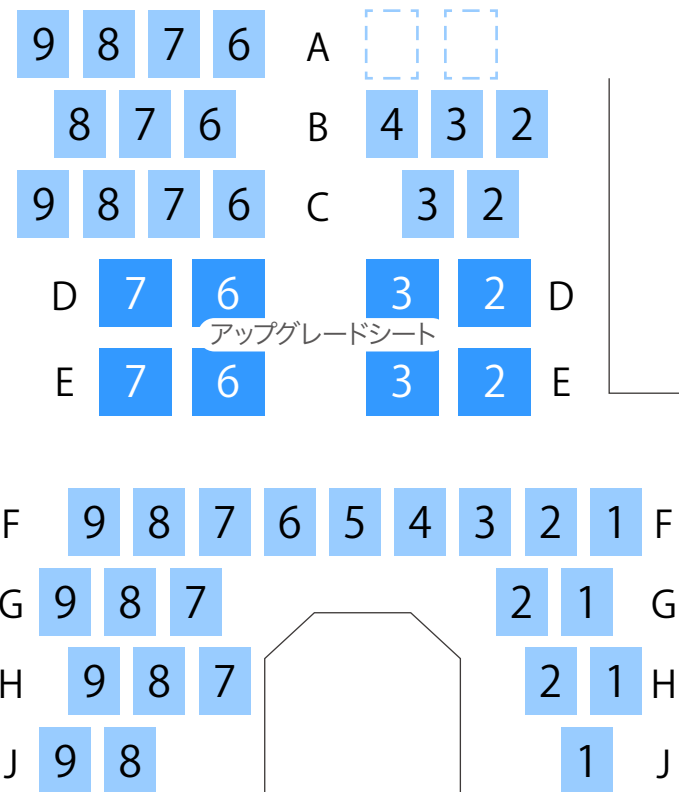

イオンシネマ新利府 グランシアター座席表 24席

SCREEN 1

シネコン・映画館の座席ガイド

イオンシネマ新利府 スクリーン2座席表 **72席**

SCREEN 2

A	9	8	7	6	5	4	3	2	A	
B	9	8	7	6	5	4	3	2	1	B
C			6	5	4	3	C			
D	9	8	7	6	5	4	D			
E	9	8	7	6	5	4	3	E		
F	9	8	7	6	5	4	F			
G	8	7	6	5	4	G				
H	8	7	6	5	4	H				
J	9	8	7	6	5	4	3	J		
K	9	8	7					K	2	1
L	9	8	7					L	2	1
M	9							M	2	1

アップグレードシート

15	14	M	13	12	11	10	9	8	7	6	5	4	3	M	2	1
15	14	N	13	12	11	10	9	8	7	6	5	4	3	N	2	1
15	14	P	13	12	11	10				6	5	4	3	P	2	1
15	14	Q	13	12	11						5	4	3	Q	2	1
15	14	R	13	12							5	4	3	R	2	1

SCREEN 4

SCREEN 5

SCREEN 6

SCREEN 7

SCREEN 8

A	10	9	8	7	6	5	4	3	2	A	
B	10	9	8	7	6	5	4	3	2	B	
C	10	9	8	7	6	5	4	3	2	C	
					D	6	5	4	3		
	10	9	8		E	5	4	3			
		9	8		F	6	5	4	3		
	10	9	8		G	5	4	3			
H	9	8			5	4				H	
					アップグレードシート						
J	9	8			5	4				J	
	10	9	8		K	6	5	4	3	2	1
		9	8		L					2	1
	10	9	8		M					2	1
		9	8		N					2	1

イオンシネマ新利府 スクリーン9座席表 48席

SCREEN 9

SCREEN 10

SCREEN 11