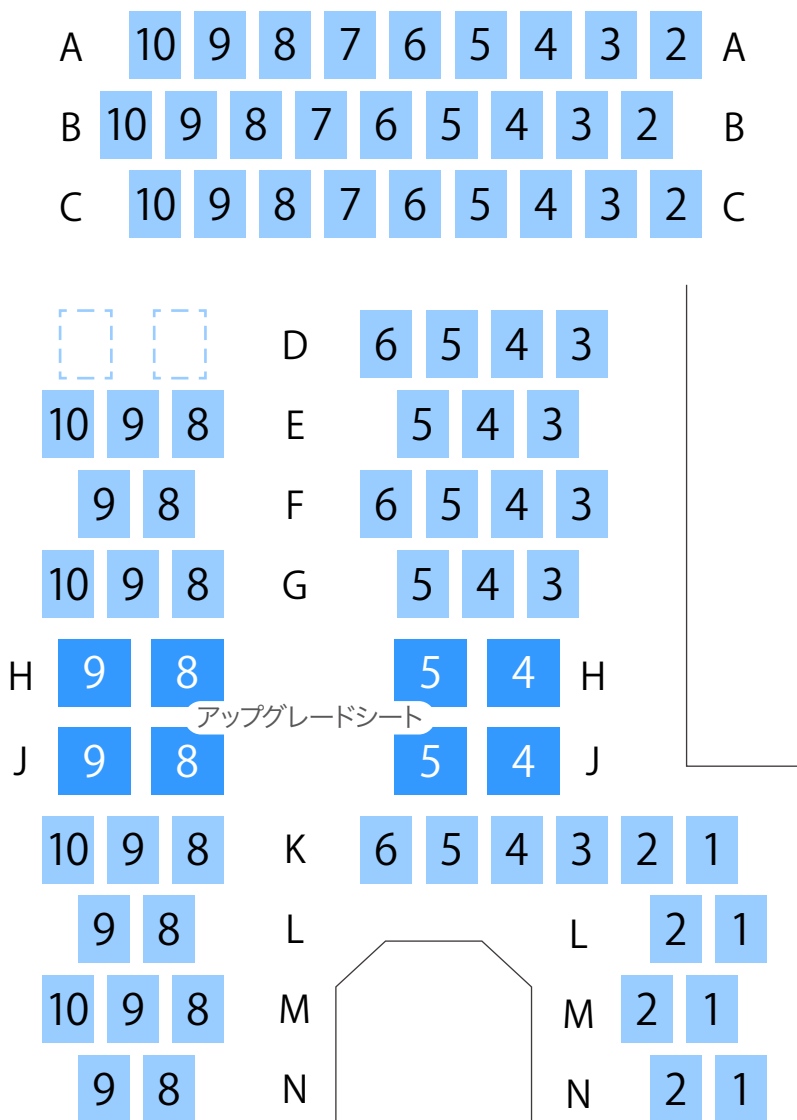

イオンシネマ新利府 グランシアター座席表 24席

SCREEN 1

シネコン・映画館の座席ガイド

イオンシネマ新利府 スクリーン2座席表 **72席**

SCREEN 2

A	9	8	7	6	5	4	3	2	A	
B	9	8	7	6	5	4	3	2	1	B
C			6	5	4	3	C			
D	9	8	7	6	5	4	D			
E	9	8	7	6	5	4	3	E		
F	9	8	7	6	5	4	F			
G	8	7	6	5	4	G				
H	8	7	6	5	4	H				
J	9	8	7	6	5	4	3	J		
K	9	8	7					K	2	1
L	9	8	7					L	2	1
M	9							M	2	1

アップグレードシート

15	14	M	13	12	11	10	9	8	7	6	5	4	3	M	2	1
15	14	N	13	12	11	10	9	8	7	6	5	4	3	N	2	1
15	14	P	13	12	11	10				6	5	4	3	P	2	1
15	14	Q	13	12	11						5	4	3	Q	2	1
15	14	R	13	12							5	4	3	R	2	1

SCREEN 4

SCREEN 5

SCREEN 6

SCREEN 7

SCREEN 8

A	10	9	8	7	6	5	4	3	2	A	
B	10	9	8	7	6	5	4	3	2	B	
C	10	9	8	7	6	5	4	3	2	C	
					D	6	5	4	3		
	10	9	8		E	5	4	3			
		9	8		F	6	5	4	3		
	10	9	8		G	5	4	3			
H	9	8			5	4				H	
					アップグレードシート						
J	9	8			5	4				J	
	10	9	8		K	6	5	4	3	2	1
		9	8		L					2	1
	10	9	8		M					2	1
		9	8		N					2	1

イオンシネマ新利府 スクリーン9座席表 48席

SCREEN 9

SCREEN 10

SCREEN 11