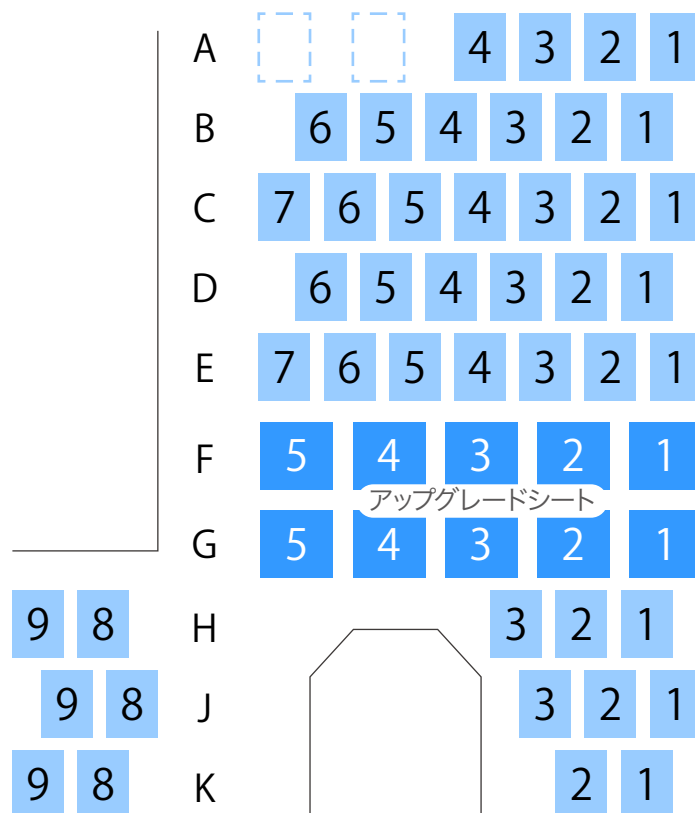

イオンシネマ新利府 グランシアター座席表 24席

SCREEN 1

シネコン・映画館の座席ガイド

イオンシネマ新利府 スクリーン2座席表 **72席**

SCREEN 2

A	9	8	7	6	5	4	3	2	A	
B	9	8	7	6	5	4	3	2	1	B
C			6	5	4	3	C			
D	9	8	7	6	5	4	D			
E	9	8	7	6	5	4	3	E		
F	9	8	7	6	5	4	F			
G	8	7	6	5	4	G				
H	8	7	6	5	4	H				
J	9	8	7	6	5	4	3	J		
K	9	8	7					K	2	1
L	9	8	7					L	2	1
M	9							M	2	1

アップグレードシート

15	14	M	13	12	11	10	9	8	7	6	5	4	3	M	2	1
15	14	N	13	12	11	10	9	8	7	6	5	4	3	N	2	1
15	14	P	13	12	11	10				6	5	4	3	P	2	1
15	14	Q	13	12	11						5	4	3	Q	2	1
15	14	R	13	12							5	4	3	R	2	1

SCREEN 4

SCREEN 5

SCREEN 6

SCREEN 7

SCREEN 8

A	10	9	8	7	6	5	4	3	2	A	
B	10	9	8	7	6	5	4	3	2	B	
C	10	9	8	7	6	5	4	3	2	C	
					D	6	5	4	3		
	10	9	8		E	5	4	3			
		9	8		F	6	5	4	3		
	10	9	8		G	5	4	3			
H	9	8			5	4				H	
					アップグレードシート						
J	9	8			5	4				J	
	10	9	8		K	6	5	4	3	2	1
		9	8		L					2	1
	10	9	8		M					2	1
		9	8		N					2	1

イオンシネマ新利府 スクリーン9座席表 48席

SCREEN 9

SCREEN 10

SCREEN 11