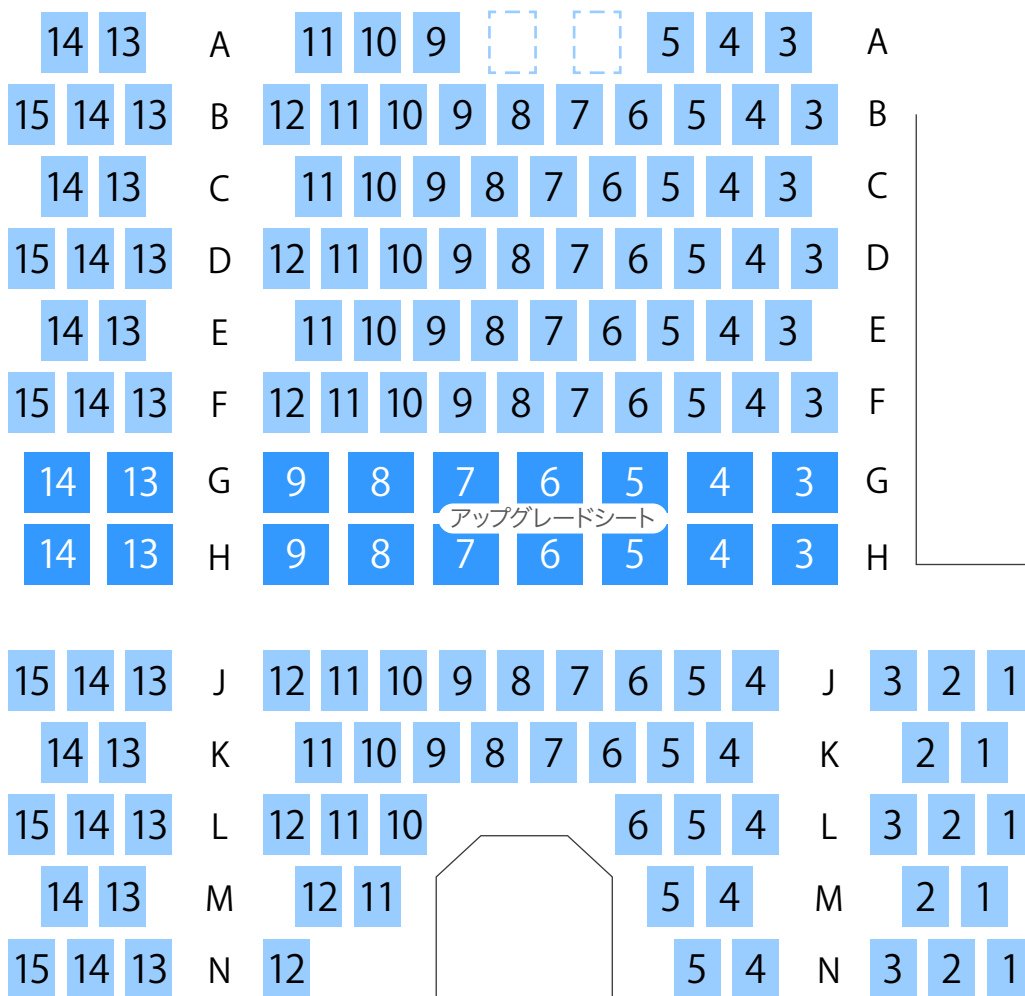

イオンシネマ新利府 グランシアター座席表 24席

SCREEN 1

シネコン・映画館の座席ガイド

イオンシネマ新利府 スクリーン2座席表 **72席**

SCREEN 2

A	9	8	7	6	5	4	3	2	A	
B	9	8	7	6	5	4	3	2	1	B
C			6	5	4	3	C			
D	9	8	7	6	5	4	D			
E	9	8	7	6	5	4	3	E		
F	9	8	7	6	5	4	F			
G	8	7	6	5	4	G				
H	8	7	6	5	4	H				
J	9	8	7	6	5	4	3	J		
K	9	8	7					K	2	1
L	9	8	7					L	2	1
M	9							M	2	1

アップグレードシート

15	14	M	13	12	11	10	9	8	7	6	5	4	3	M	2	1
15	14	N	13	12	11	10	9	8	7	6	5	4	3	N	2	1
15	14	P	13	12	11	10				6	5	4	3	P	2	1
15	14	Q	13	12	11						5	4	3	Q	2	1
15	14	R	13	12							5	4	3	R	2	1

SCREEN 4

SCREEN 5

SCREEN 6

SCREEN 7

SCREEN 8

A	10	9	8	7	6	5	4	3	2	A	
B	10	9	8	7	6	5	4	3	2	B	
C	10	9	8	7	6	5	4	3	2	C	
					D	6	5	4	3		
	10	9	8		E	5	4	3			
		9	8		F	6	5	4	3		
	10	9	8		G	5	4	3			
H	9	8			5	4				H	
					アップグレードシート						
J	9	8			5	4				J	
	10	9	8		K	6	5	4	3	2	1
		9	8		L					2	1
	10	9	8		M					2	1
		9	8		N					2	1

イオンシネマ新利府 スクリーン9座席表 48席

SCREEN 9

SCREEN 10

SCREEN 11