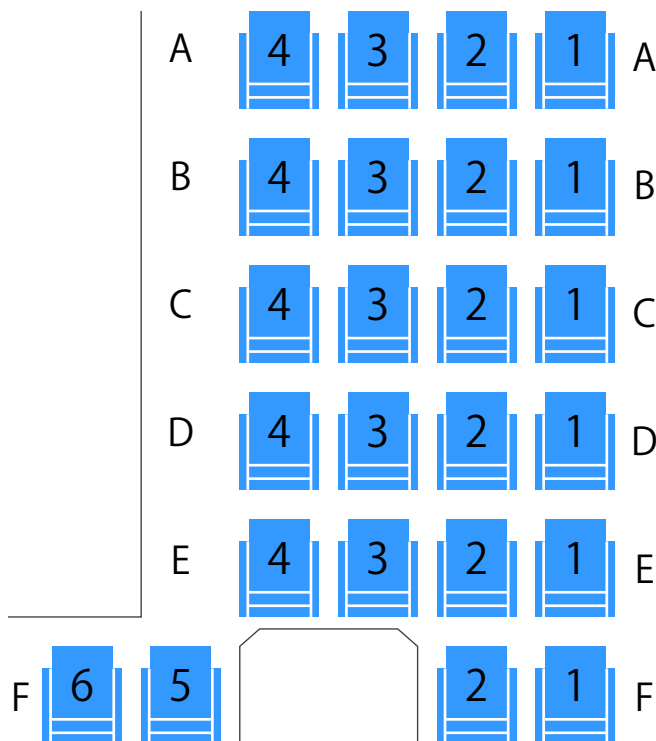

イオンシネマ新利府 グランシアター座席表 24席

SCREEN 1

シネコン・映画館の座席ガイド

イオンシネマ新利府 スクリーン2座席表 **72席**

SCREEN 2

A	9	8	7	6	5	4	3	2	A	
B	9	8	7	6	5	4	3	2	1	B
C			6	5	4	3	C			
D	9	8	7	6	5	4	D			
E	9	8	7	6	5	4	3	E		
F	9	8	7	6	5	4	F			
G	8	7	6	5	4	G				
H	8	7	6	5	4	H				
J	9	8	7	6	5	4	3	J		
K	9	8	7					K	2	1
L	9	8	7					L	2	1
M	9							M	2	1

アップグレードシート

SCREEN 3

15	14	A	13	12	11	10	9	8	7	6	5	4	3	A	2	1
15	14	B	13	12	11	10	9	8	7	6	5	4	3	B	2	1
15	14	C	13	12	11	10	9	8	7	6	5	4	3	C	2	1
15	14	D	13	12	11	10	9	8	7	6	5	4	3	D	2	1

			13	12	E	10	9	8			4	3	E	2	1	
			13	12	F	10	9	8	7	6	5	4	3	F	2	1
			13	12	G	10	9	8	7	6	5	4	3	G	2	1
			13	12	H	10	9	8	7	6	5	4	3	H	2	1
			13	12	J	10	9	8	7	6	5	4	3	J	2	1
			13	12	K	8	7	6	5	4	3		K	2	1	
			13	12	L	8	7	6	5	4	3		L	2	1	

SCREEN 5

SCREEN 6

SCREEN 7

SCREEN 8

A	10	9	8	7	6	5	4	3	2	A	
B	10	9	8	7	6	5	4	3	2	B	
C	10	9	8	7	6	5	4	3	2	C	
					D	6	5	4	3		
	10	9	8		E	5	4	3			
		9	8		F	6	5	4	3		
	10	9	8		G	5	4	3			
H	9	8			5	4				H	
					アップグレードシート						
J	9	8			5	4				J	
	10	9	8		K	6	5	4	3	2	1
		9	8		L					2	1
	10	9	8		M					2	1
		9	8		N					2	1

イオンシネマ新利府 スクリーン9座席表 48席

SCREEN 9

SCREEN 10

SCREEN 11