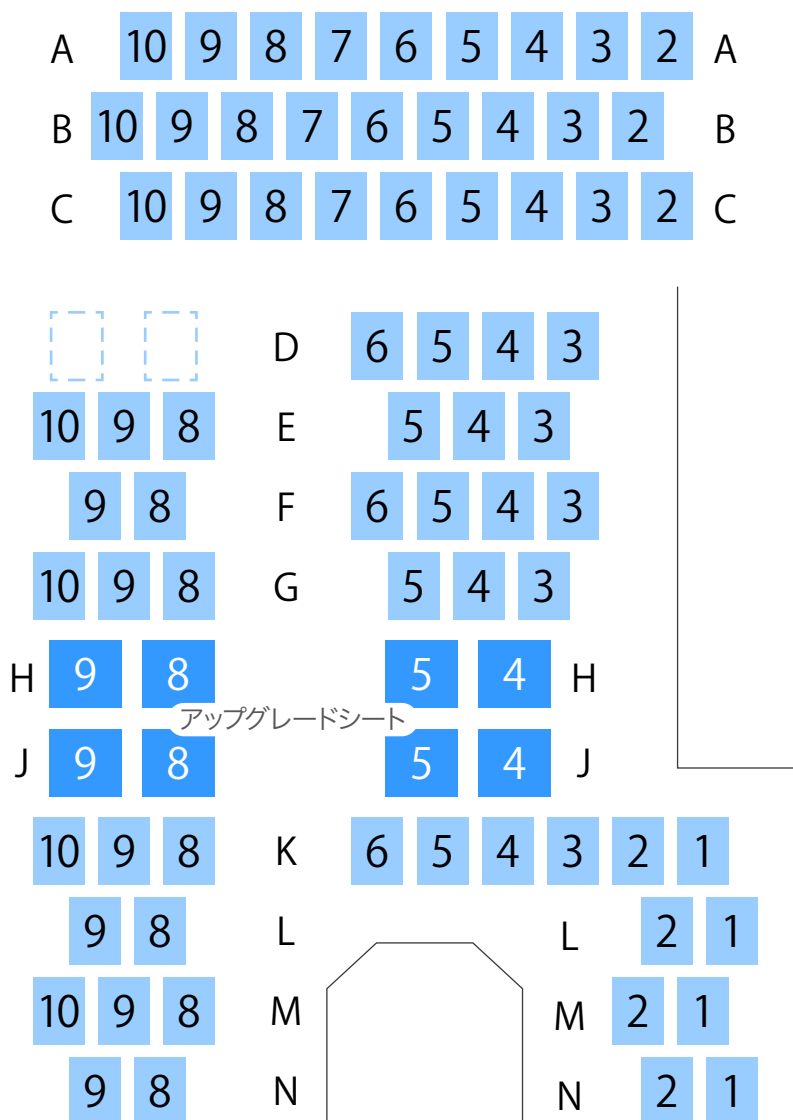

イオンシネマ新利府 グランシアター座席表 24席

SCREEN 1

シネコン・映画館の座席ガイド

イオンシネマ新利府 スクリーン2座席表 **72席**

SCREEN 2

A	9	8	7	6	5	4	3	2	A	
B	9	8	7	6	5	4	3	2	1	B
C			6	5	4	3	C			
D	9	8	7	6	5	4	D			
E	9	8	7	6	5	4	3	E		
F	9	8	7	6	5	4	F			
G	8	7	6	5	4	G				
H	8	7	6	5	4	H				
J	9	8	7	6	5	4	3	J		
K	9	8	7					K	2	1
L	9	8	7					L	2	1
M	9							M	2	1

SCREEN 5

SCREEN 6

SCREEN 7

SCREEN 8

A	10	9	8	7	6	5	4	3	2	A	
B	10	9	8	7	6	5	4	3	2	B	
C	10	9	8	7	6	5	4	3	2	C	
					D	6	5	4	3		
	10	9	8		E	5	4	3			
		9	8		F	6	5	4	3		
	10	9	8		G	5	4	3			
H	9	8			5	4				H	
					アップグレードシート						
J	9	8			5	4				J	
	10	9	8		K	6	5	4	3	2	1
		9	8		L					2	1
	10	9	8		M					2	1
		9	8		N					2	1

イオンシネマ新利府 スクリーン9座席表 48席

SCREEN 9

SCREEN 10

SCREEN 11