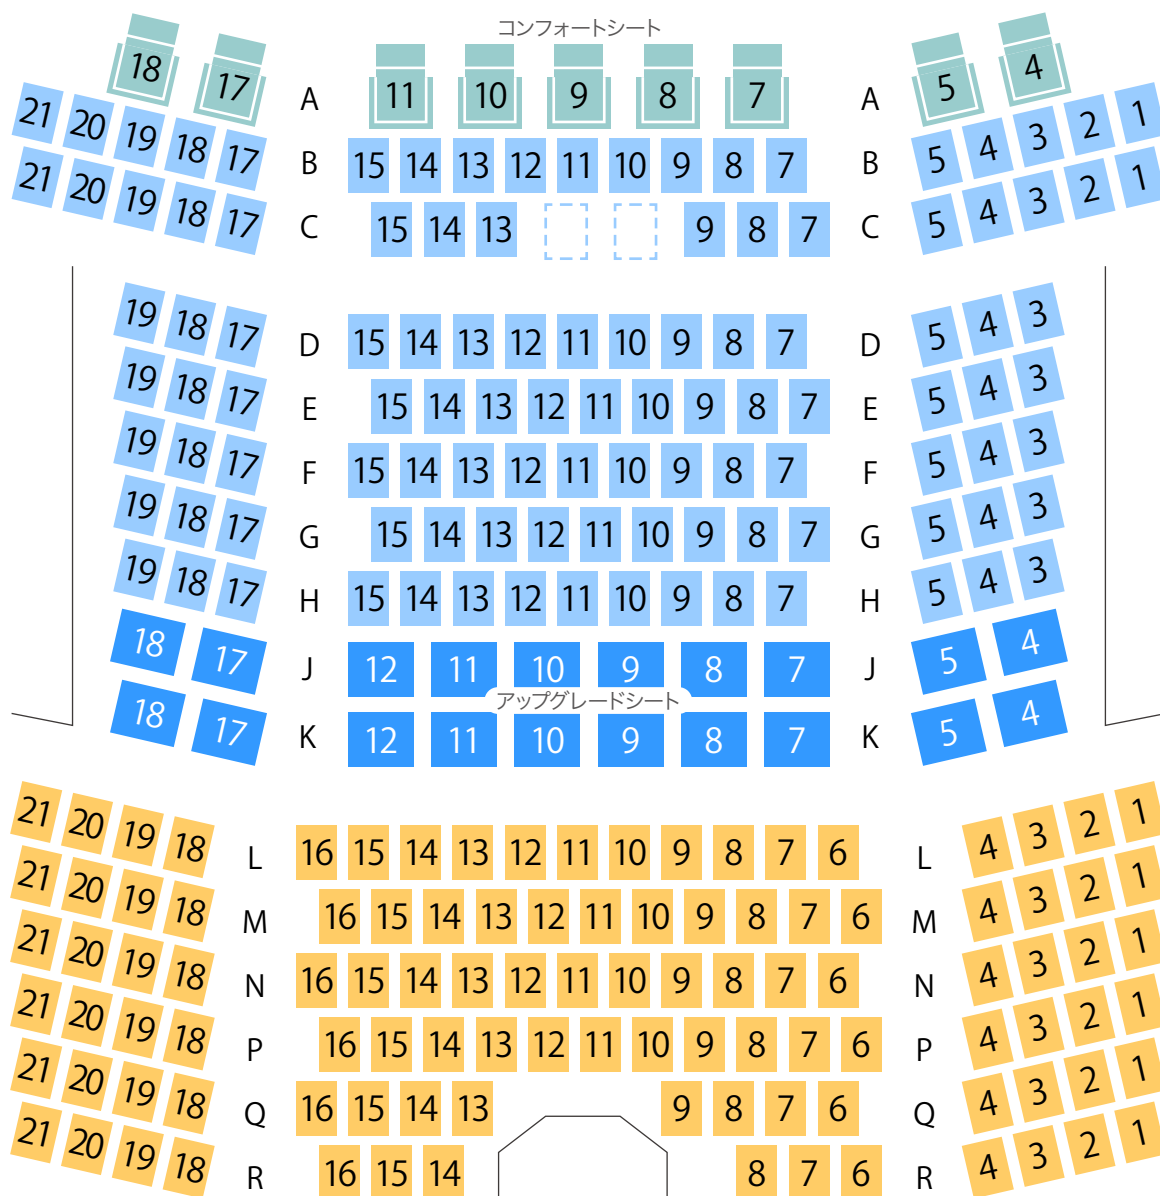

イオンシネマ新利府 グランシアター座席表 24席

SCREEN 1

シネコン・映画館の座席ガイド

イオンシネマ新利府 スクリーン2座席表 **72席**

SCREEN 2

A	9	8	7	6	5	4	3	2	A	
B	9	8	7	6	5	4	3	2	1	B
C			6	5	4	3	C			
D	9	8	7	6	5	4	D			
E	9	8	7	6	5	4	3	E		
F	9	8	7	6	5	4	F			
G	8	7	6	5	4	G				
H	8	7	6	5	4	H				
J	9	8	7	6	5	4	3	J		
K	9	8	7					K	2	1
L	9	8	7					L	2	1
M	9							M	2	1

アップグレードシート

SCREEN 3

15	14	A	13	12	11	10	9	8	7	6	5	4	3	A	2	1
15	14	B	13	12	11	10	9	8	7	6	5	4	3	B	2	1
15	14	C	13	12	11	10	9	8	7	6	5	4	3	C	2	1
15	14	D	13	12	11	10	9	8	7	6	5	4	3	D	2	1

			13	12	E	10	9	8			4	3	E	2	1	
			13	12	F	10	9	8	7	6	5	4	3	F	2	1
			13	12	G	10	9	8	7	6	5	4	3	G	2	1
			13	12	H	10	9	8	7	6	5	4	3	H	2	1
			13	12	J	10	9	8	7	6	5	4	3	J	2	1
			13	12	K	8	7	6	5	4	3		K	2	1	
			13	12	L	8	7	6	5	4	3		L	2	1	

アップグレードシート

15	14	M	13	12	11	10	9	8	7	6	5	4	3	M	2	1
15	14	N	13	12	11	10	9	8	7	6	5	4	3	N	2	1
15	14	P	13	12	11	10				6	5	4	3	P	2	1
15	14	Q	13	12	11						5	4	3	Q	2	1
15	14	R	13	12							5	4	3	R	2	1

SCREEN 4

イオンシネマ新利府 スクリーン9座席表 48席

SCREEN 9

SCREEN 10

SCREEN 11