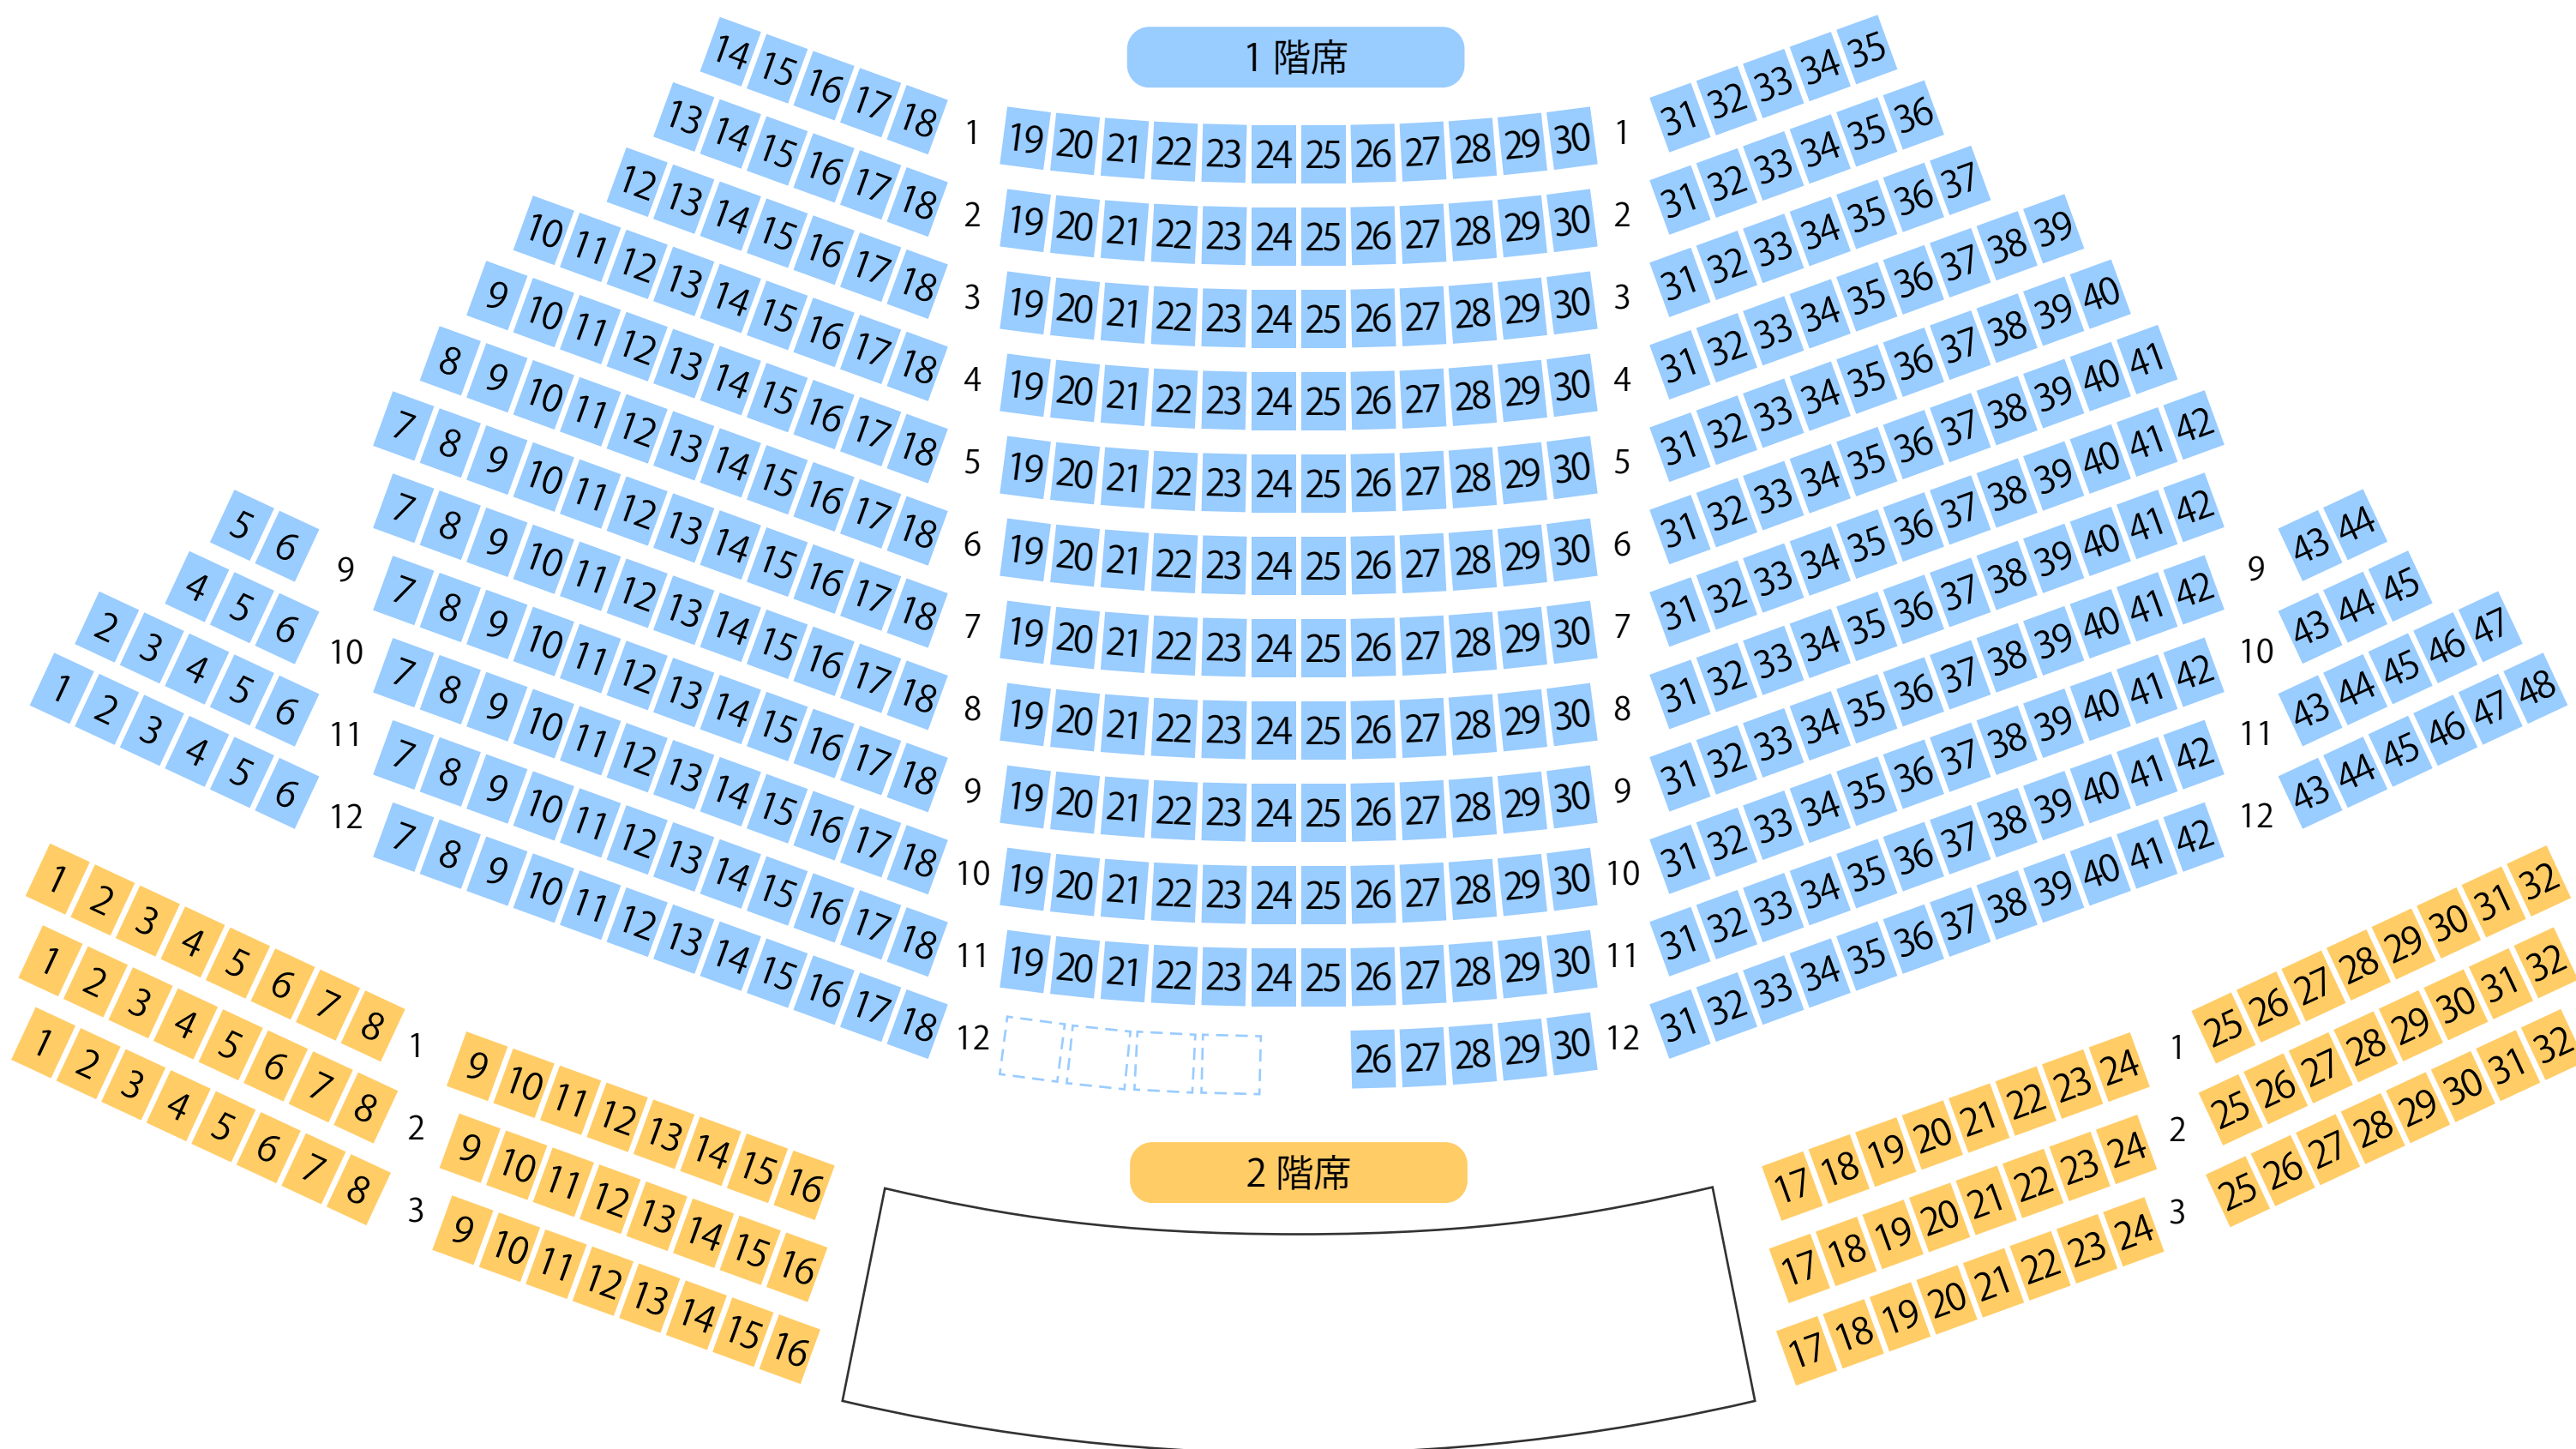

山梨県立文学館

講堂座席表

最大収容 509席

STAGE

1階席

2階席

駐車場

ファミレス

カフェ

コンビニ

ホテル