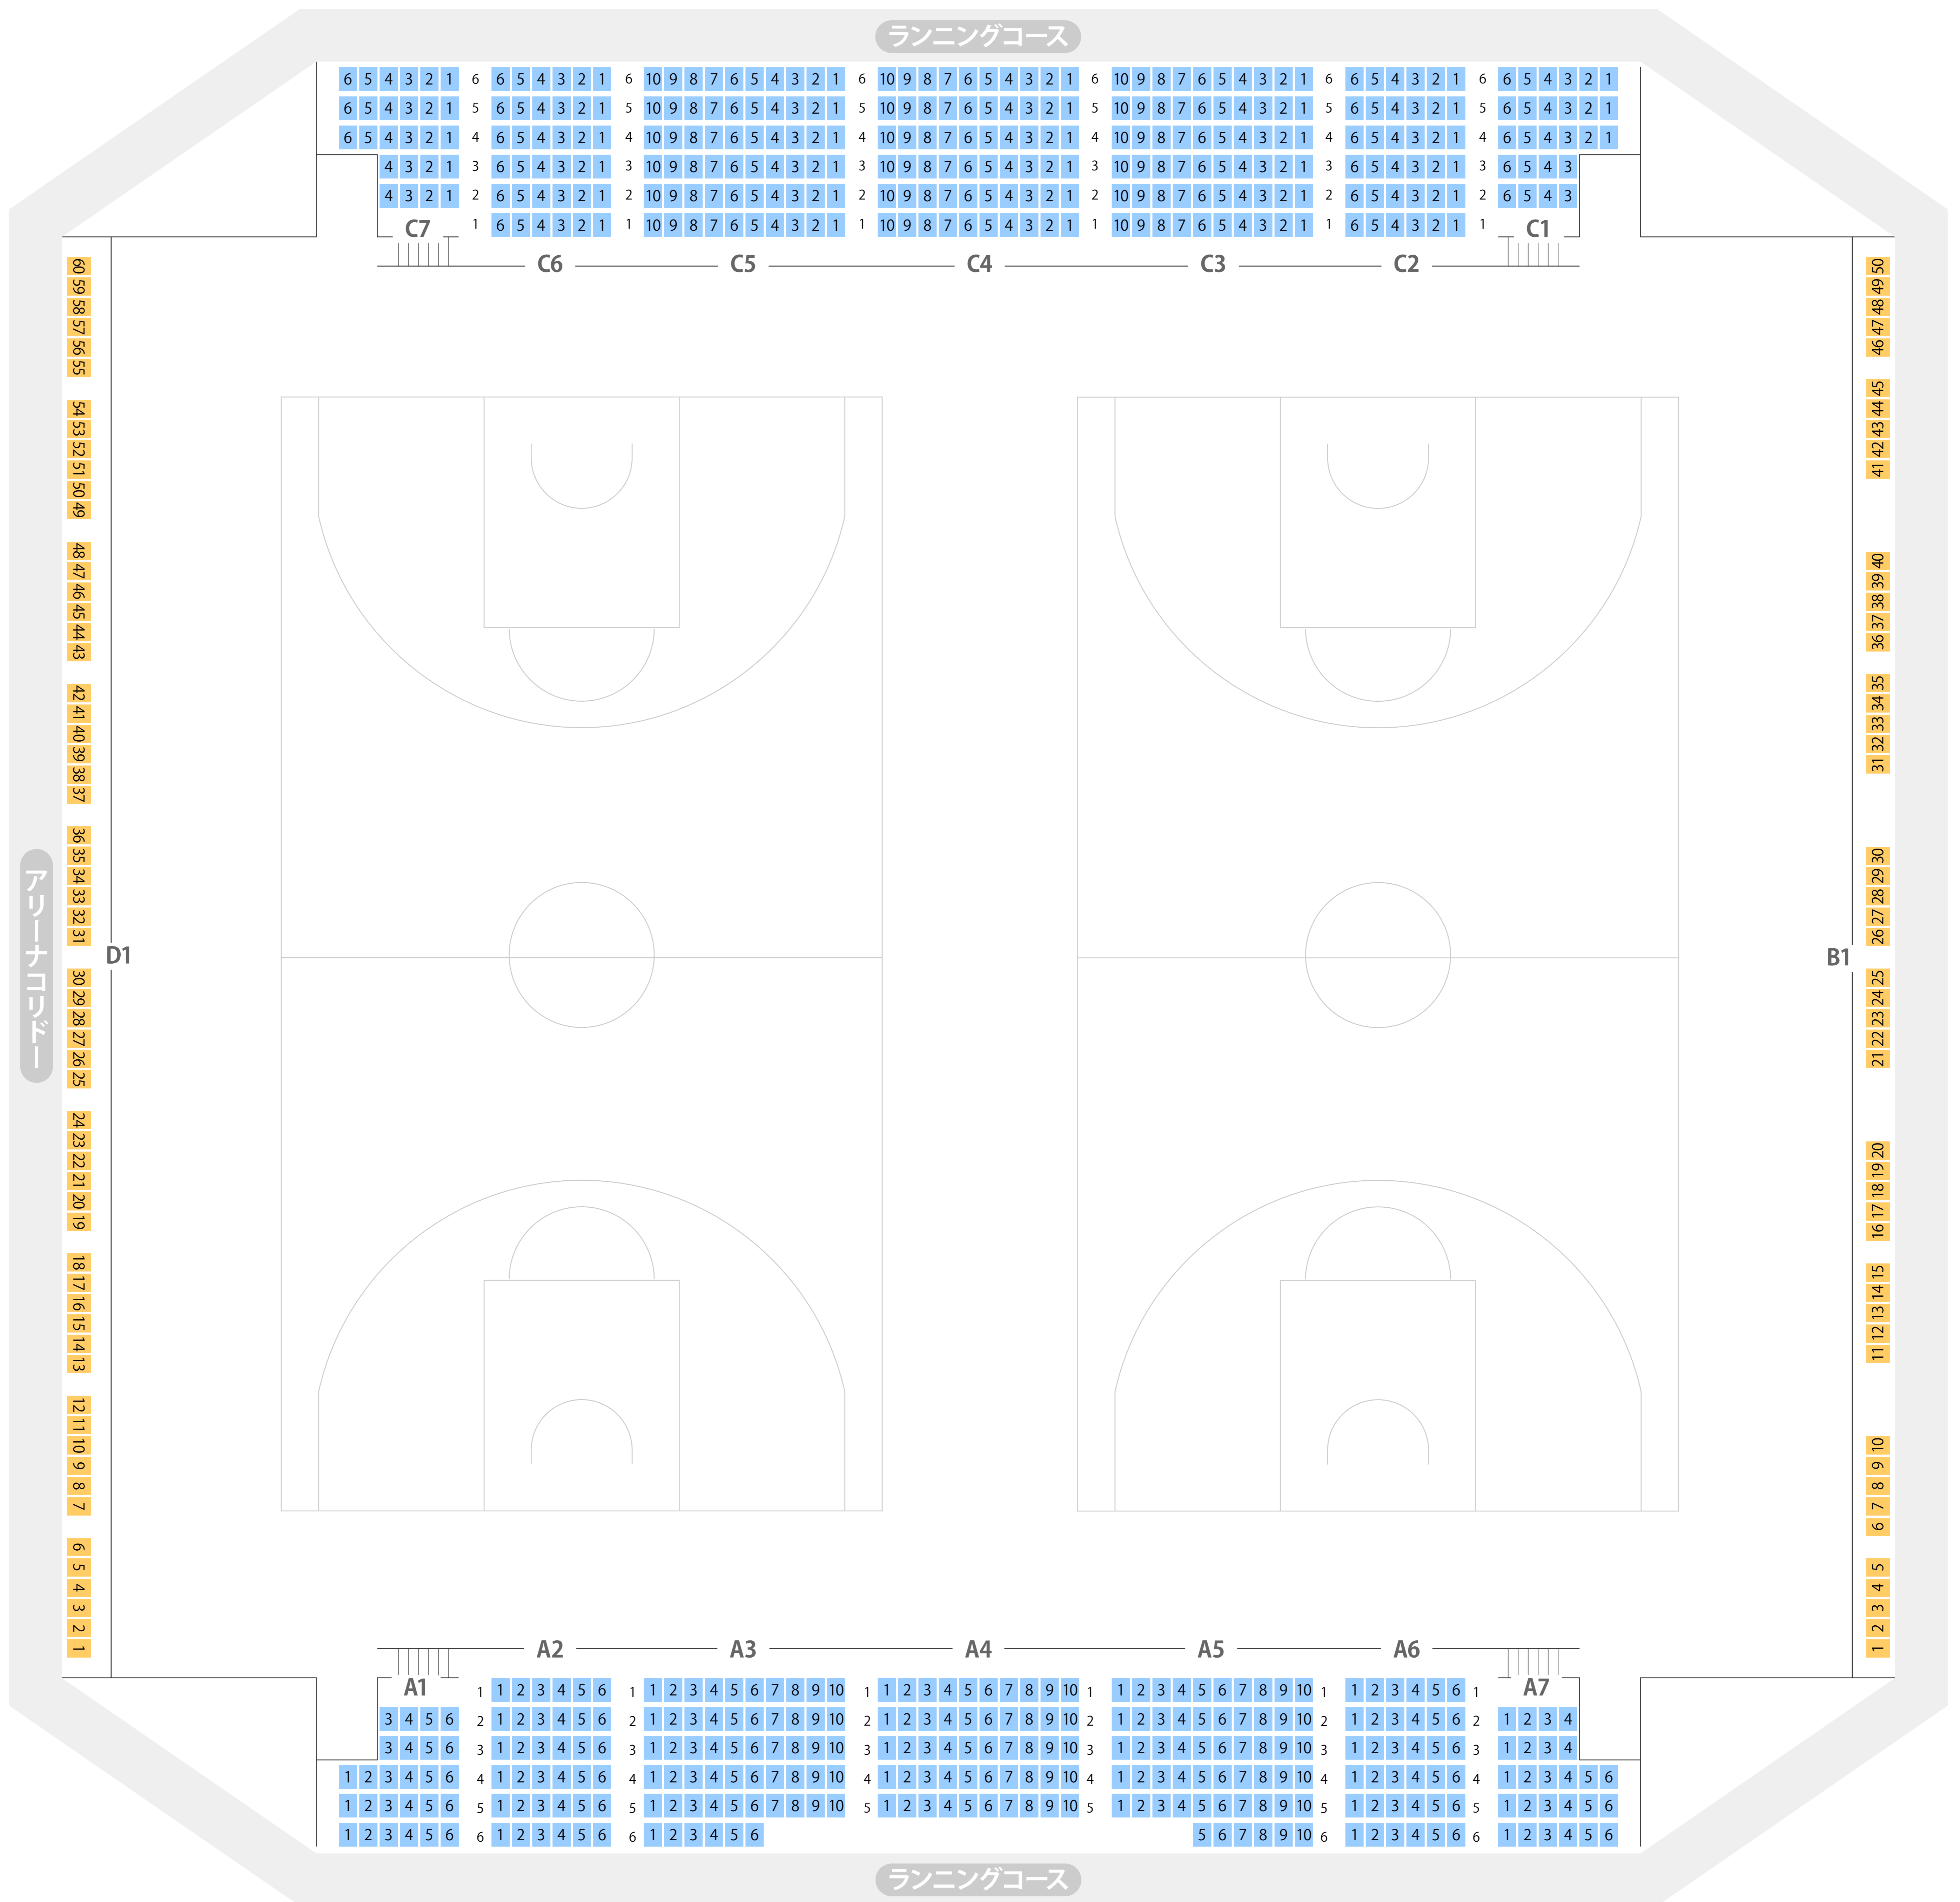

ユメックスアリーナ 塩尻市総合体育館

メインアリーナ座席表

最大収容 708席

駐車場 ファミレス カフェ コンビニ ホテル