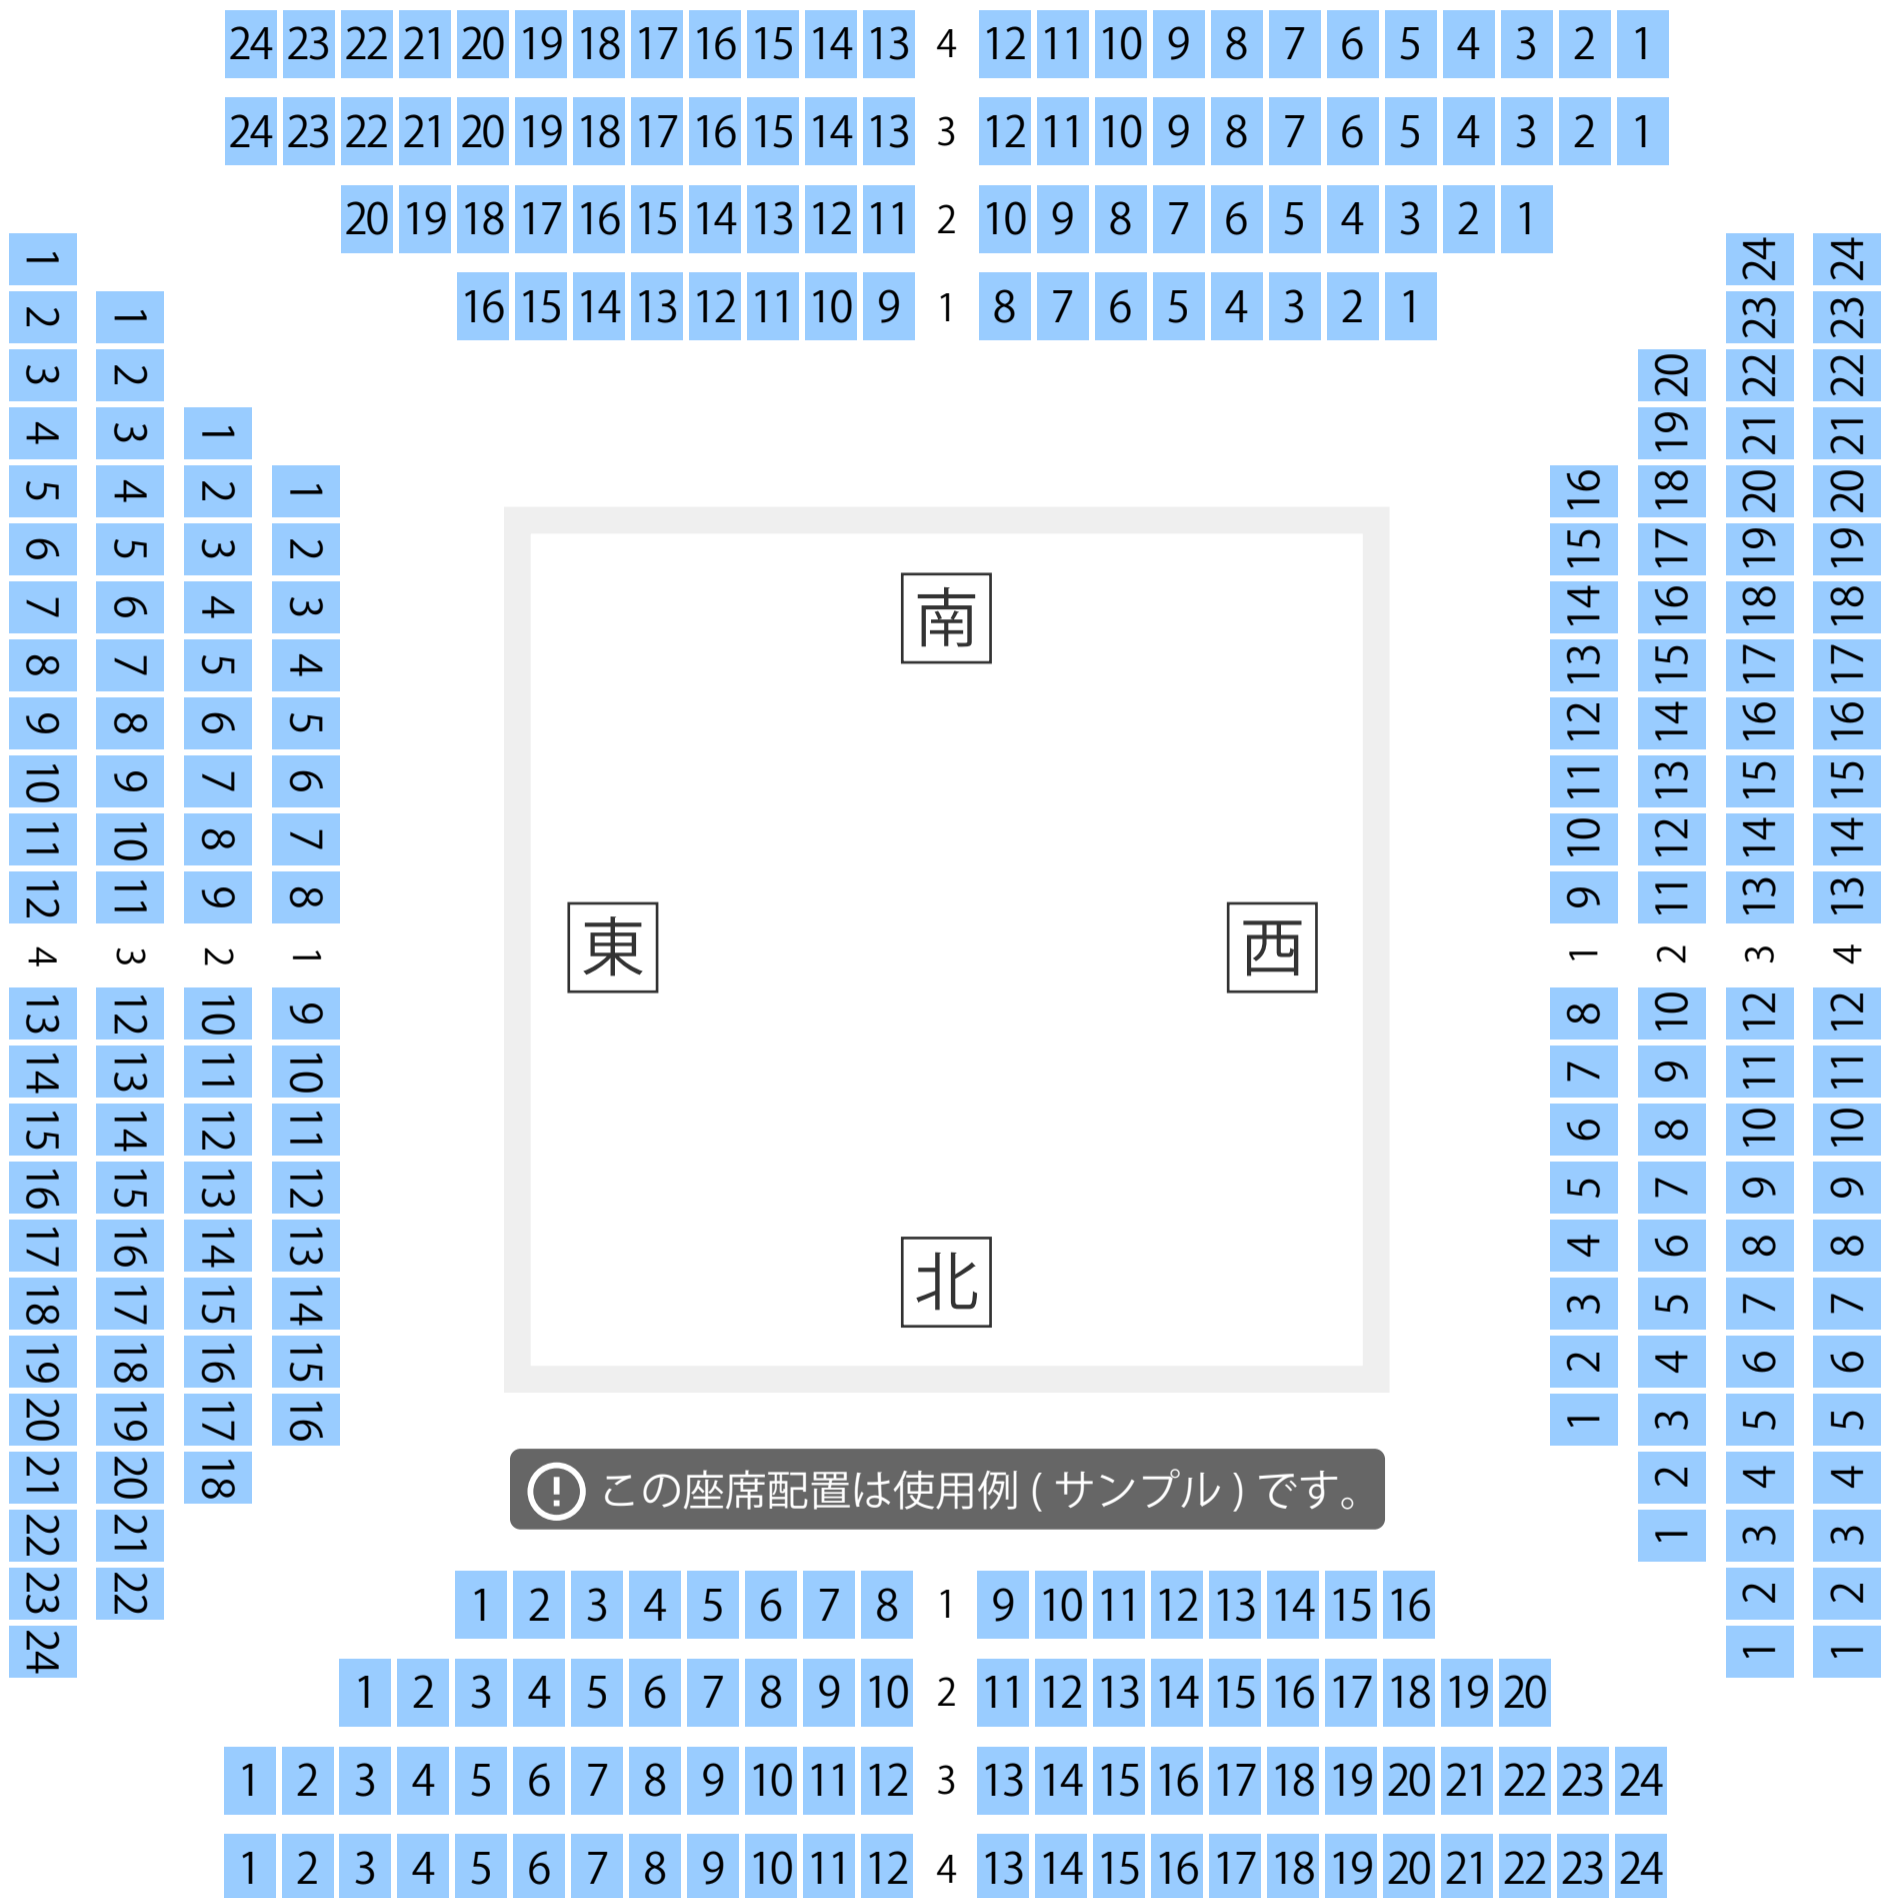

花博記念公園鶴見緑地 水の館ホール

ハナミズキホール

ホール座席表

最大収容 約**350**席

⚠ この座席配置は使用例(サンプル)です。

 鶴見緑地駅から
徒歩約4分