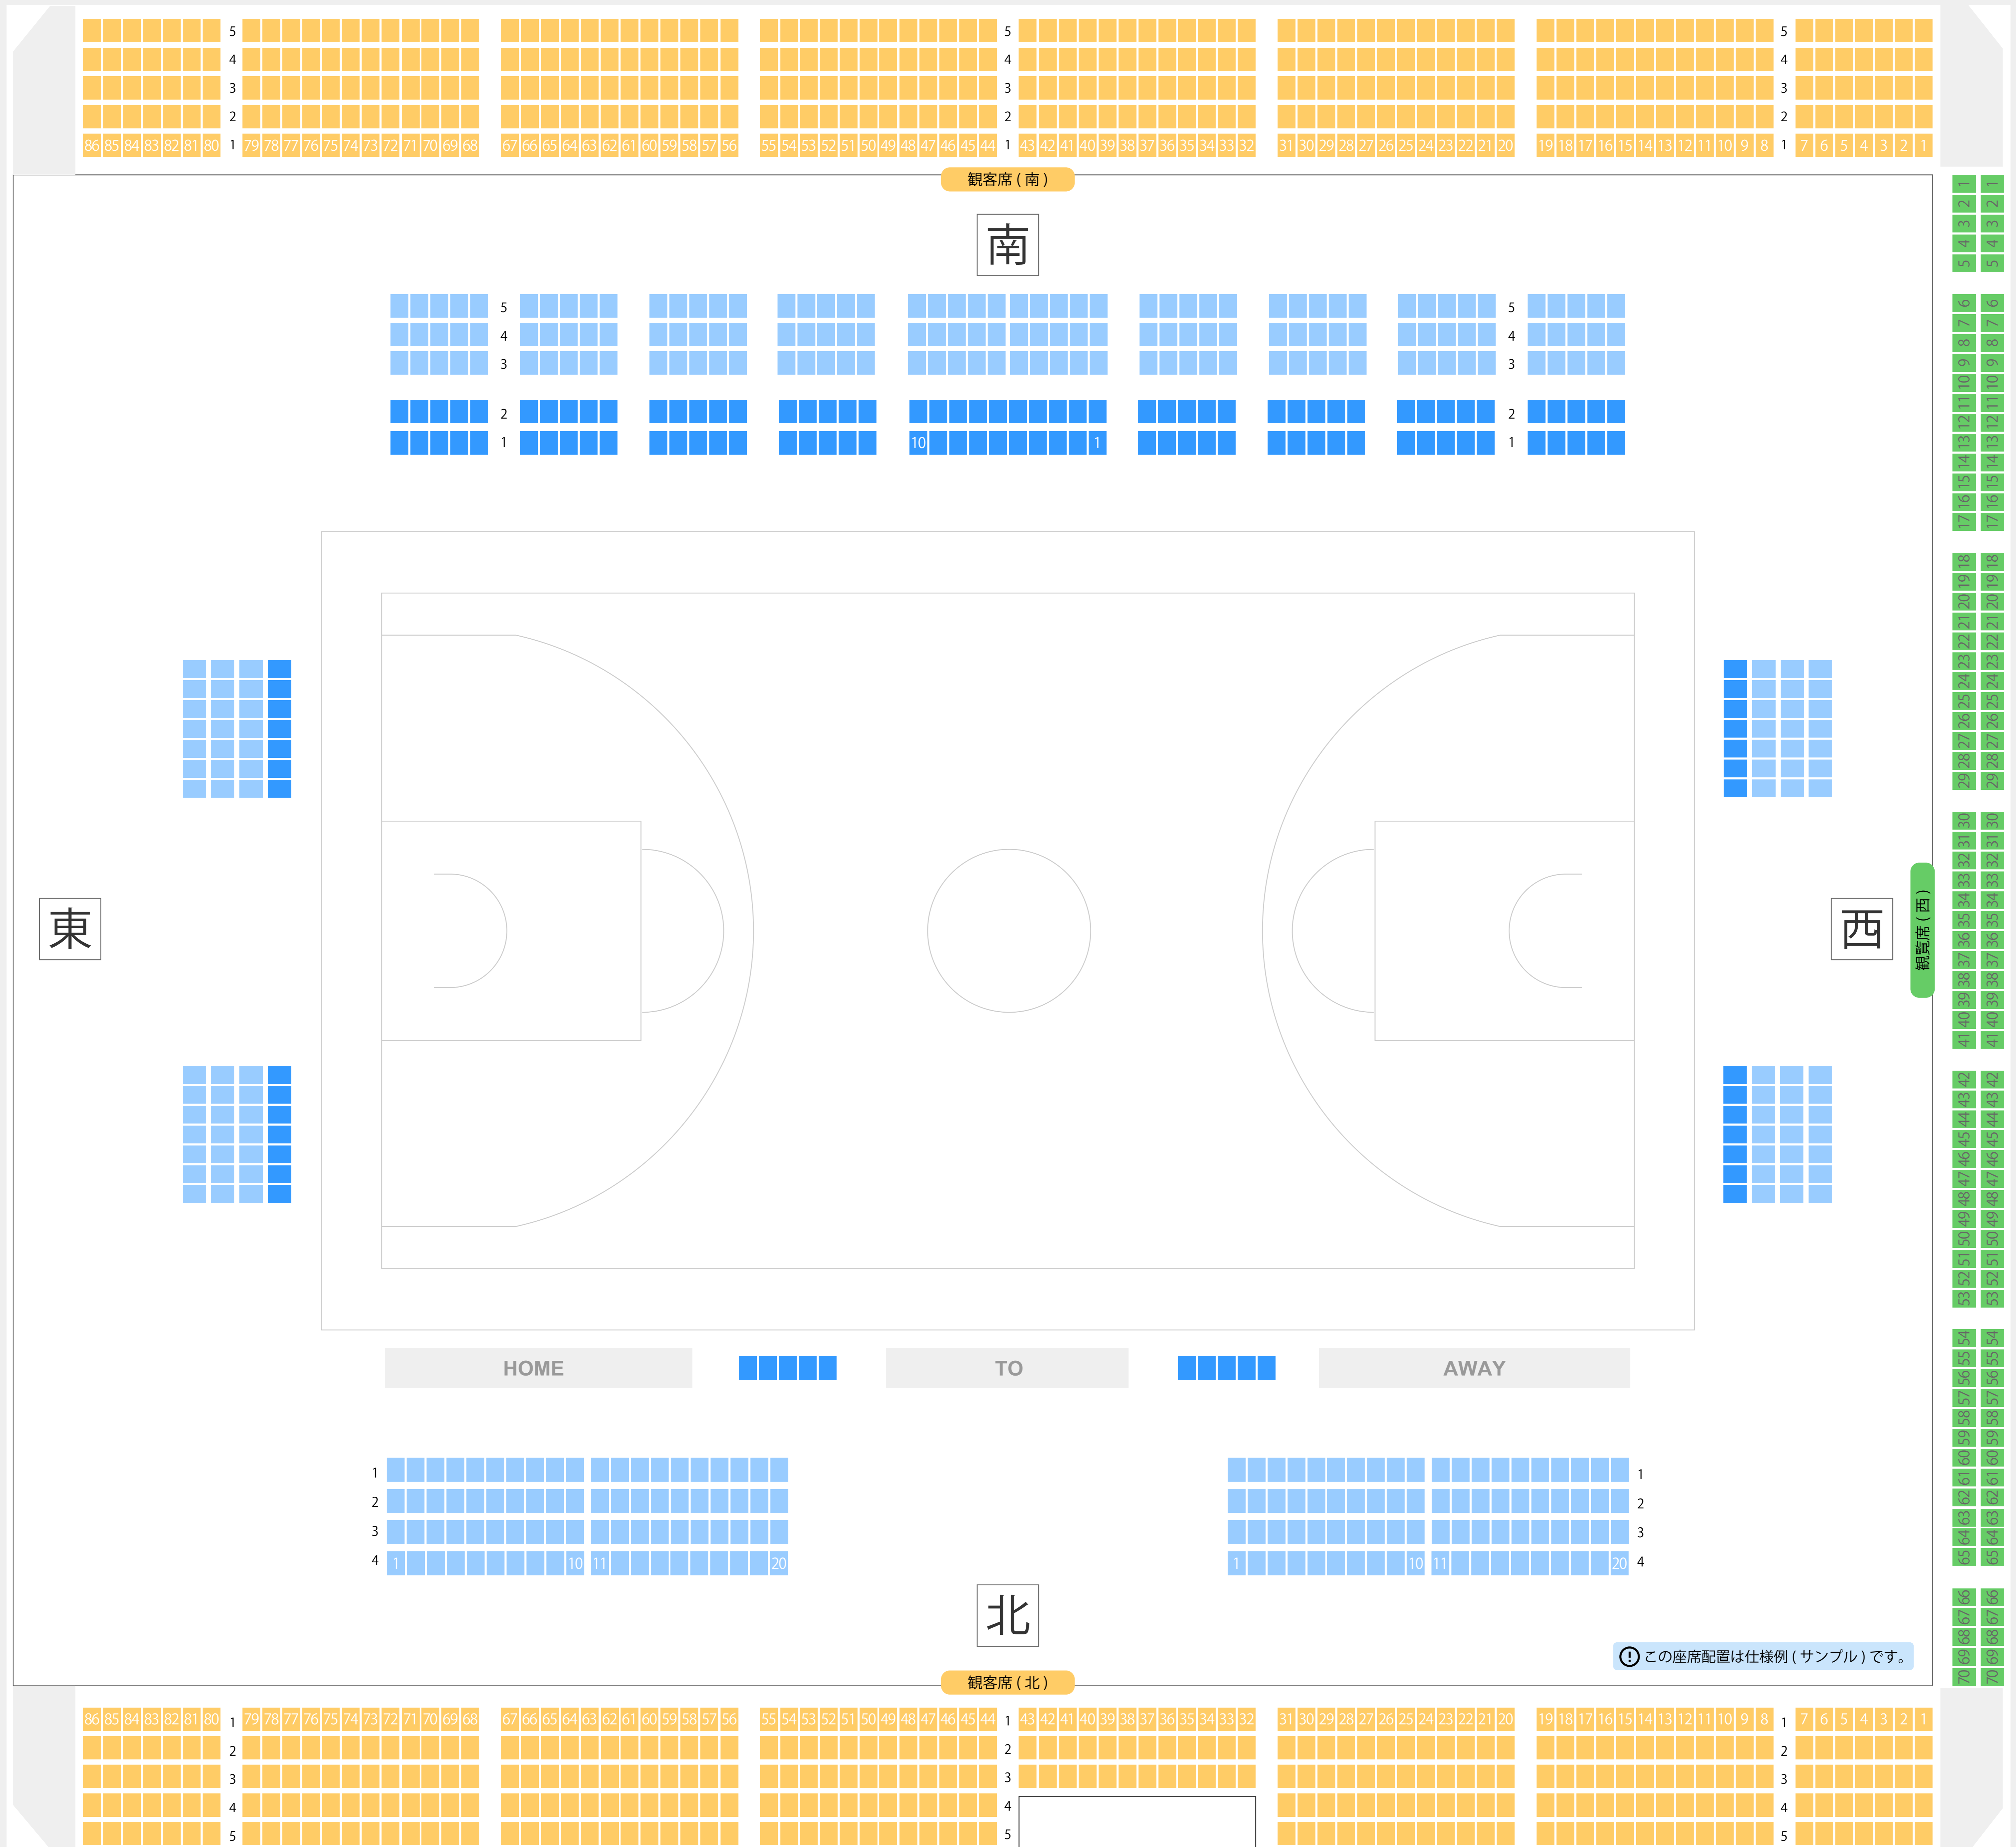

名古屋市東スポーツセンター

第1競技場 座席表

最大収容 981席

ランニングコース

東

西

南

北

HOME

TO

AWAY

ナゴヤドーム前矢田駅から
徒歩約5分

駐車場

ファミレス

カフェ

コンビニ