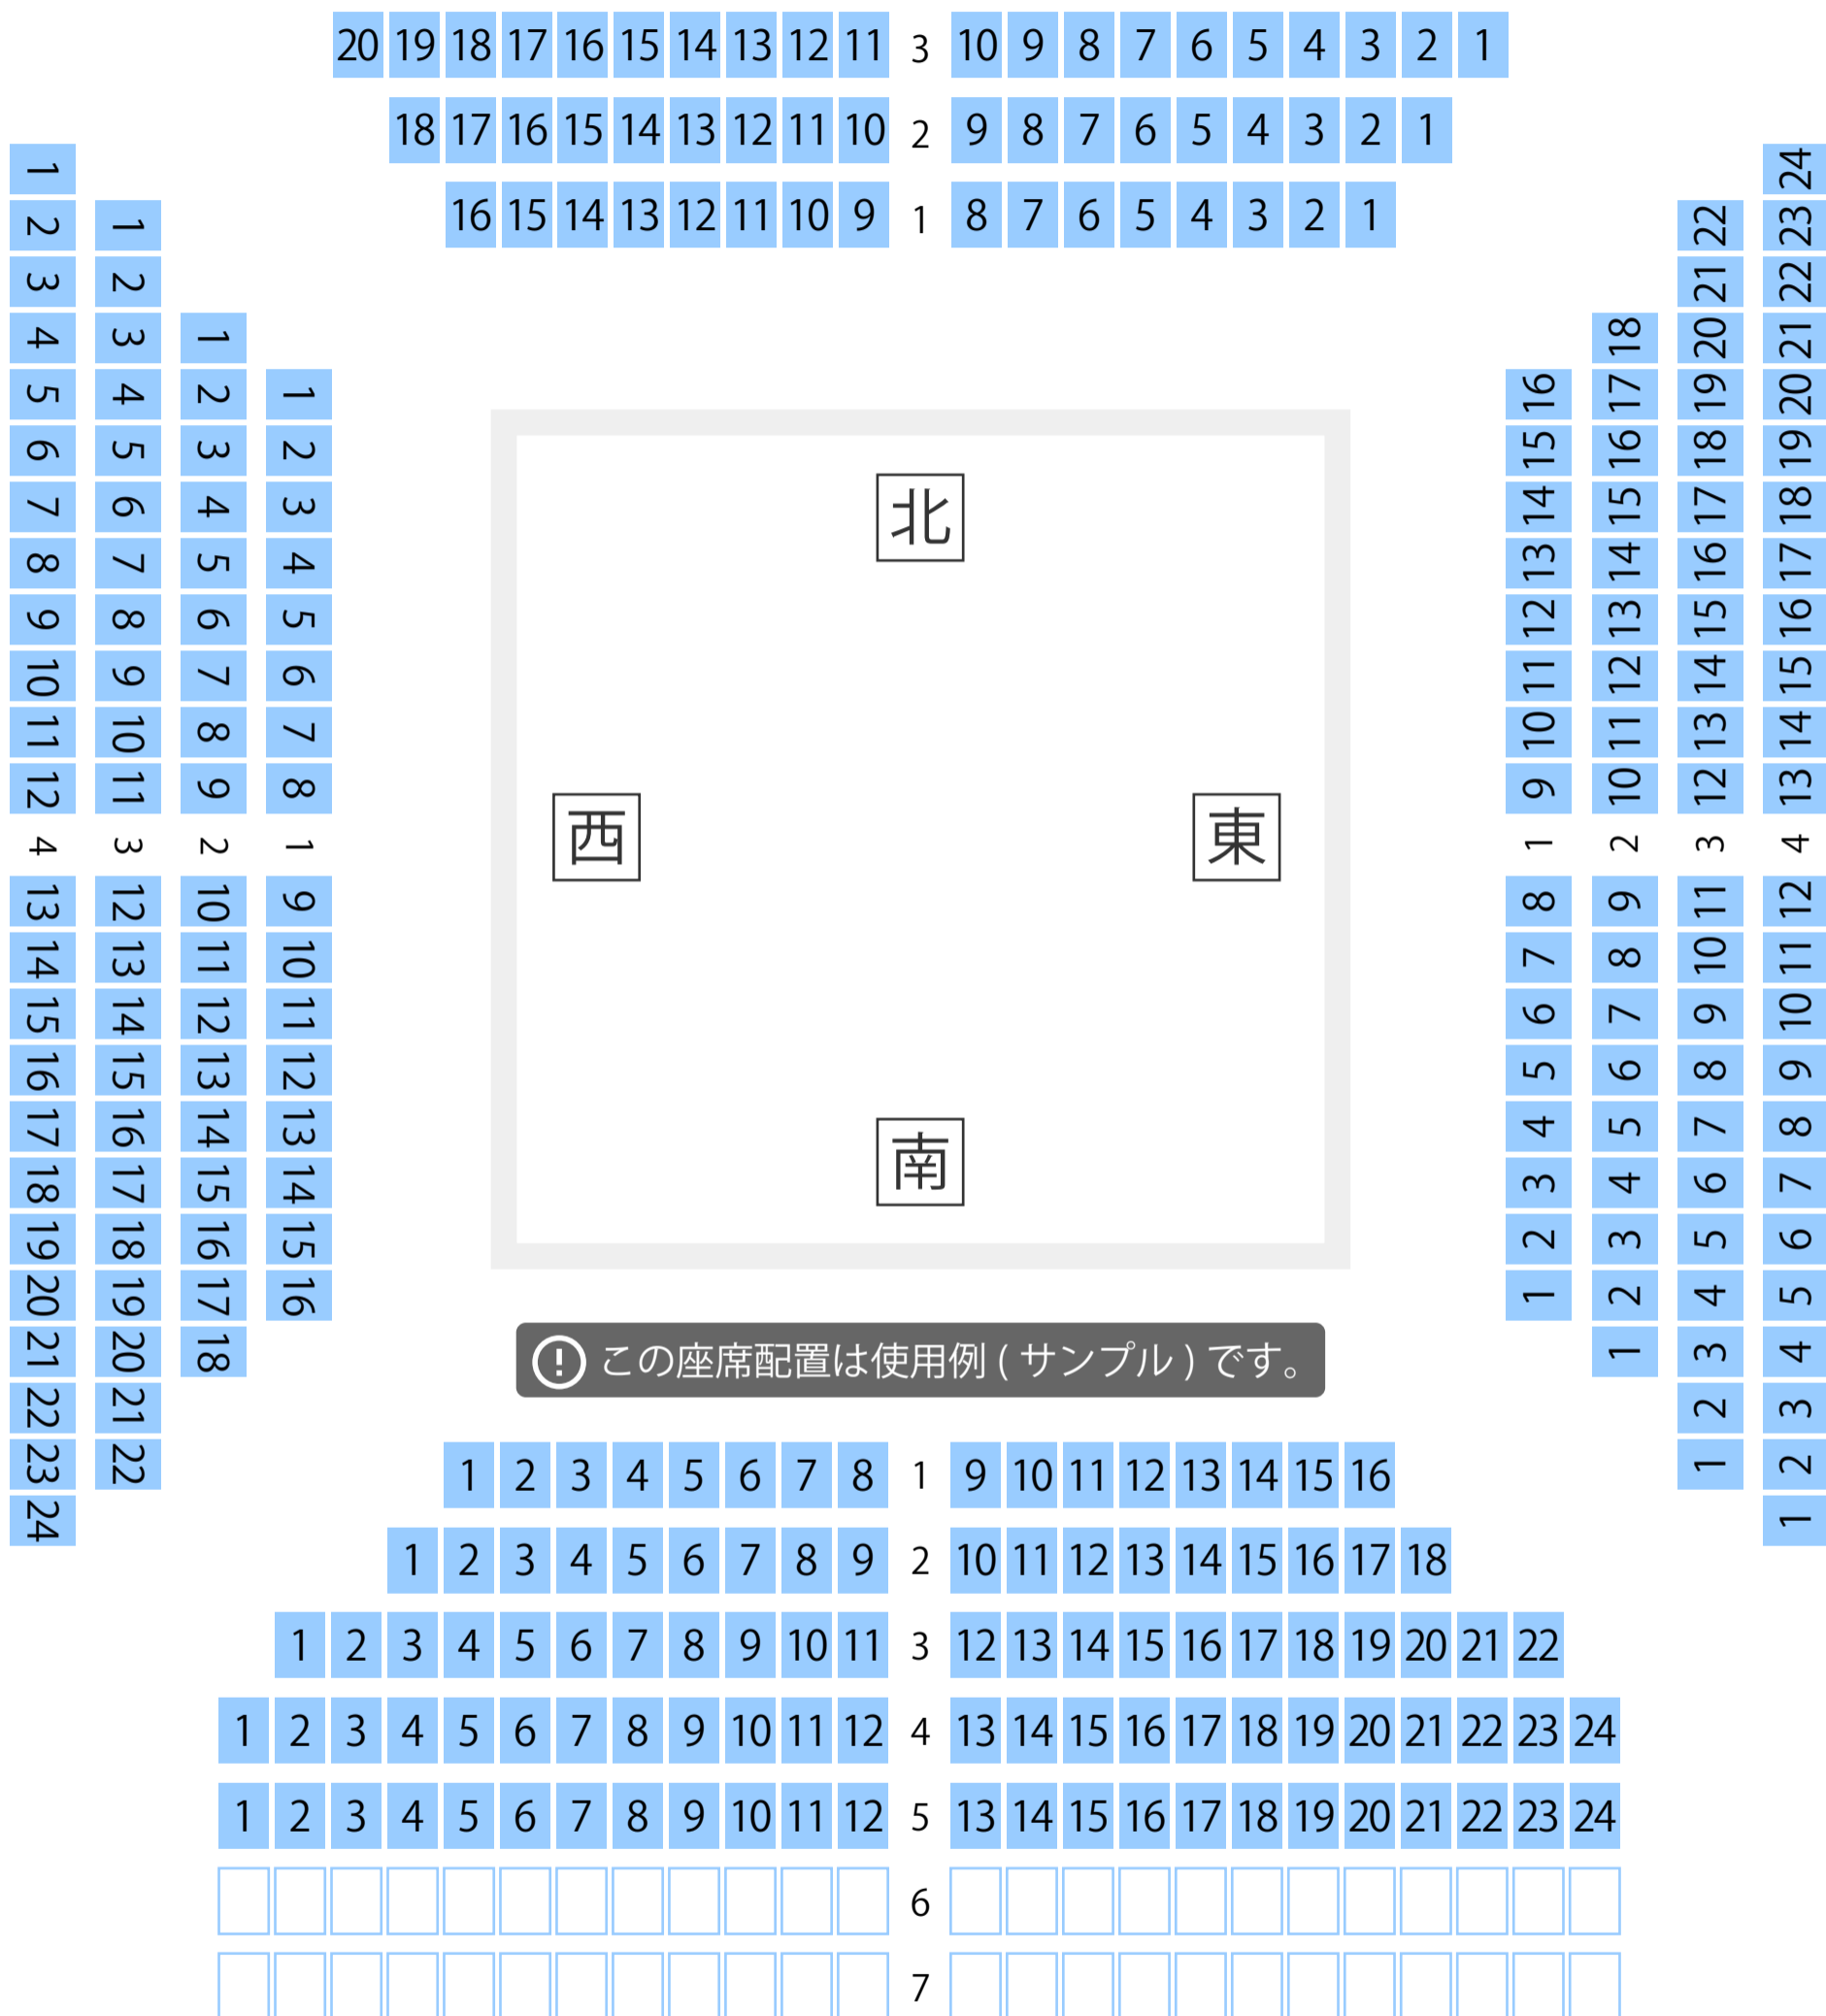

大阪市立平野区民ホール

ホール座席表

最大収容 500席

⚠ この座席配置は使用例(サンプル)です。