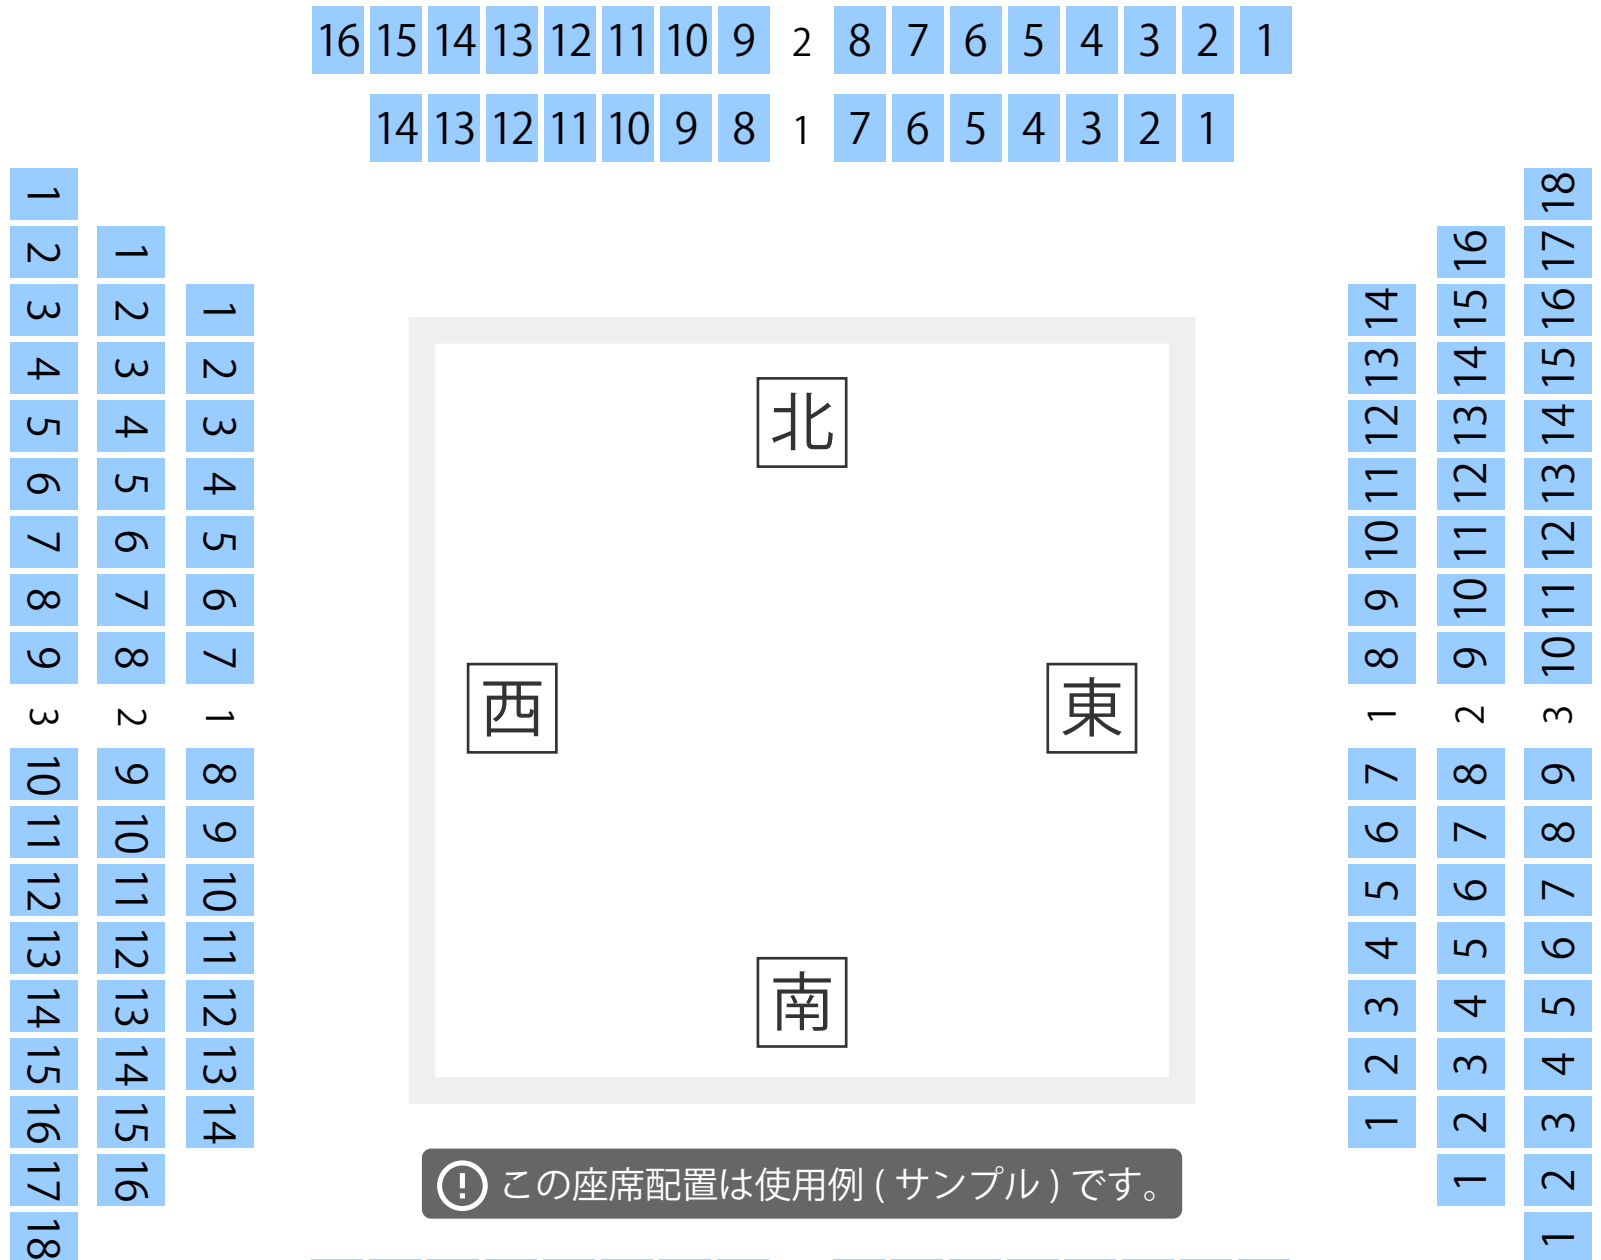

大阪市立西成区民センター

ホール座席表

最大収容 700席

岸里駅から
徒歩約2分

天下茶屋駅から
徒歩約5分

駐車場

ファミレス

カフェ

コンビニ

ホテル