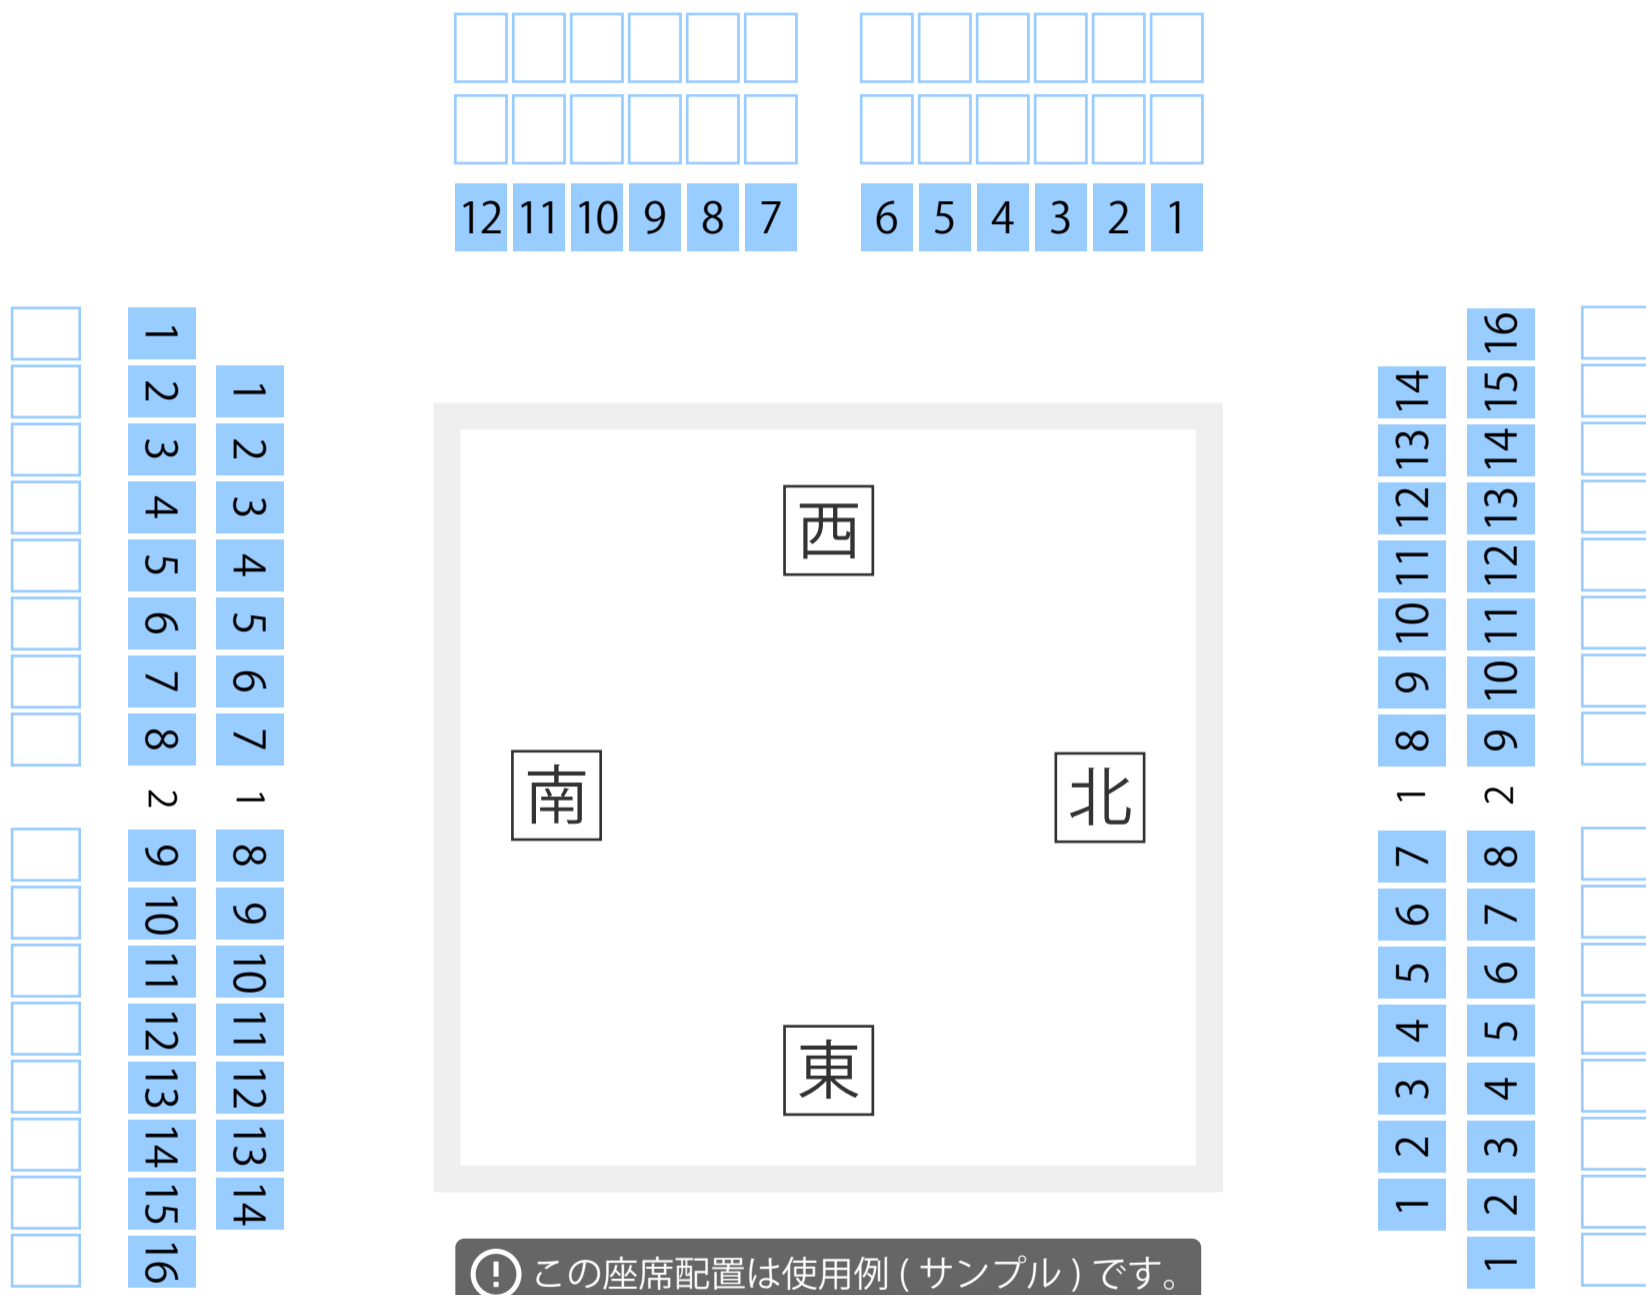

天王寺区民センター

ホール座席表

最大収容 600席

STAGE

四天王寺前夕陽ヶ丘駅から
徒歩約3分

駐車場

ファミレス

カフェ

コンビニ

ホテル