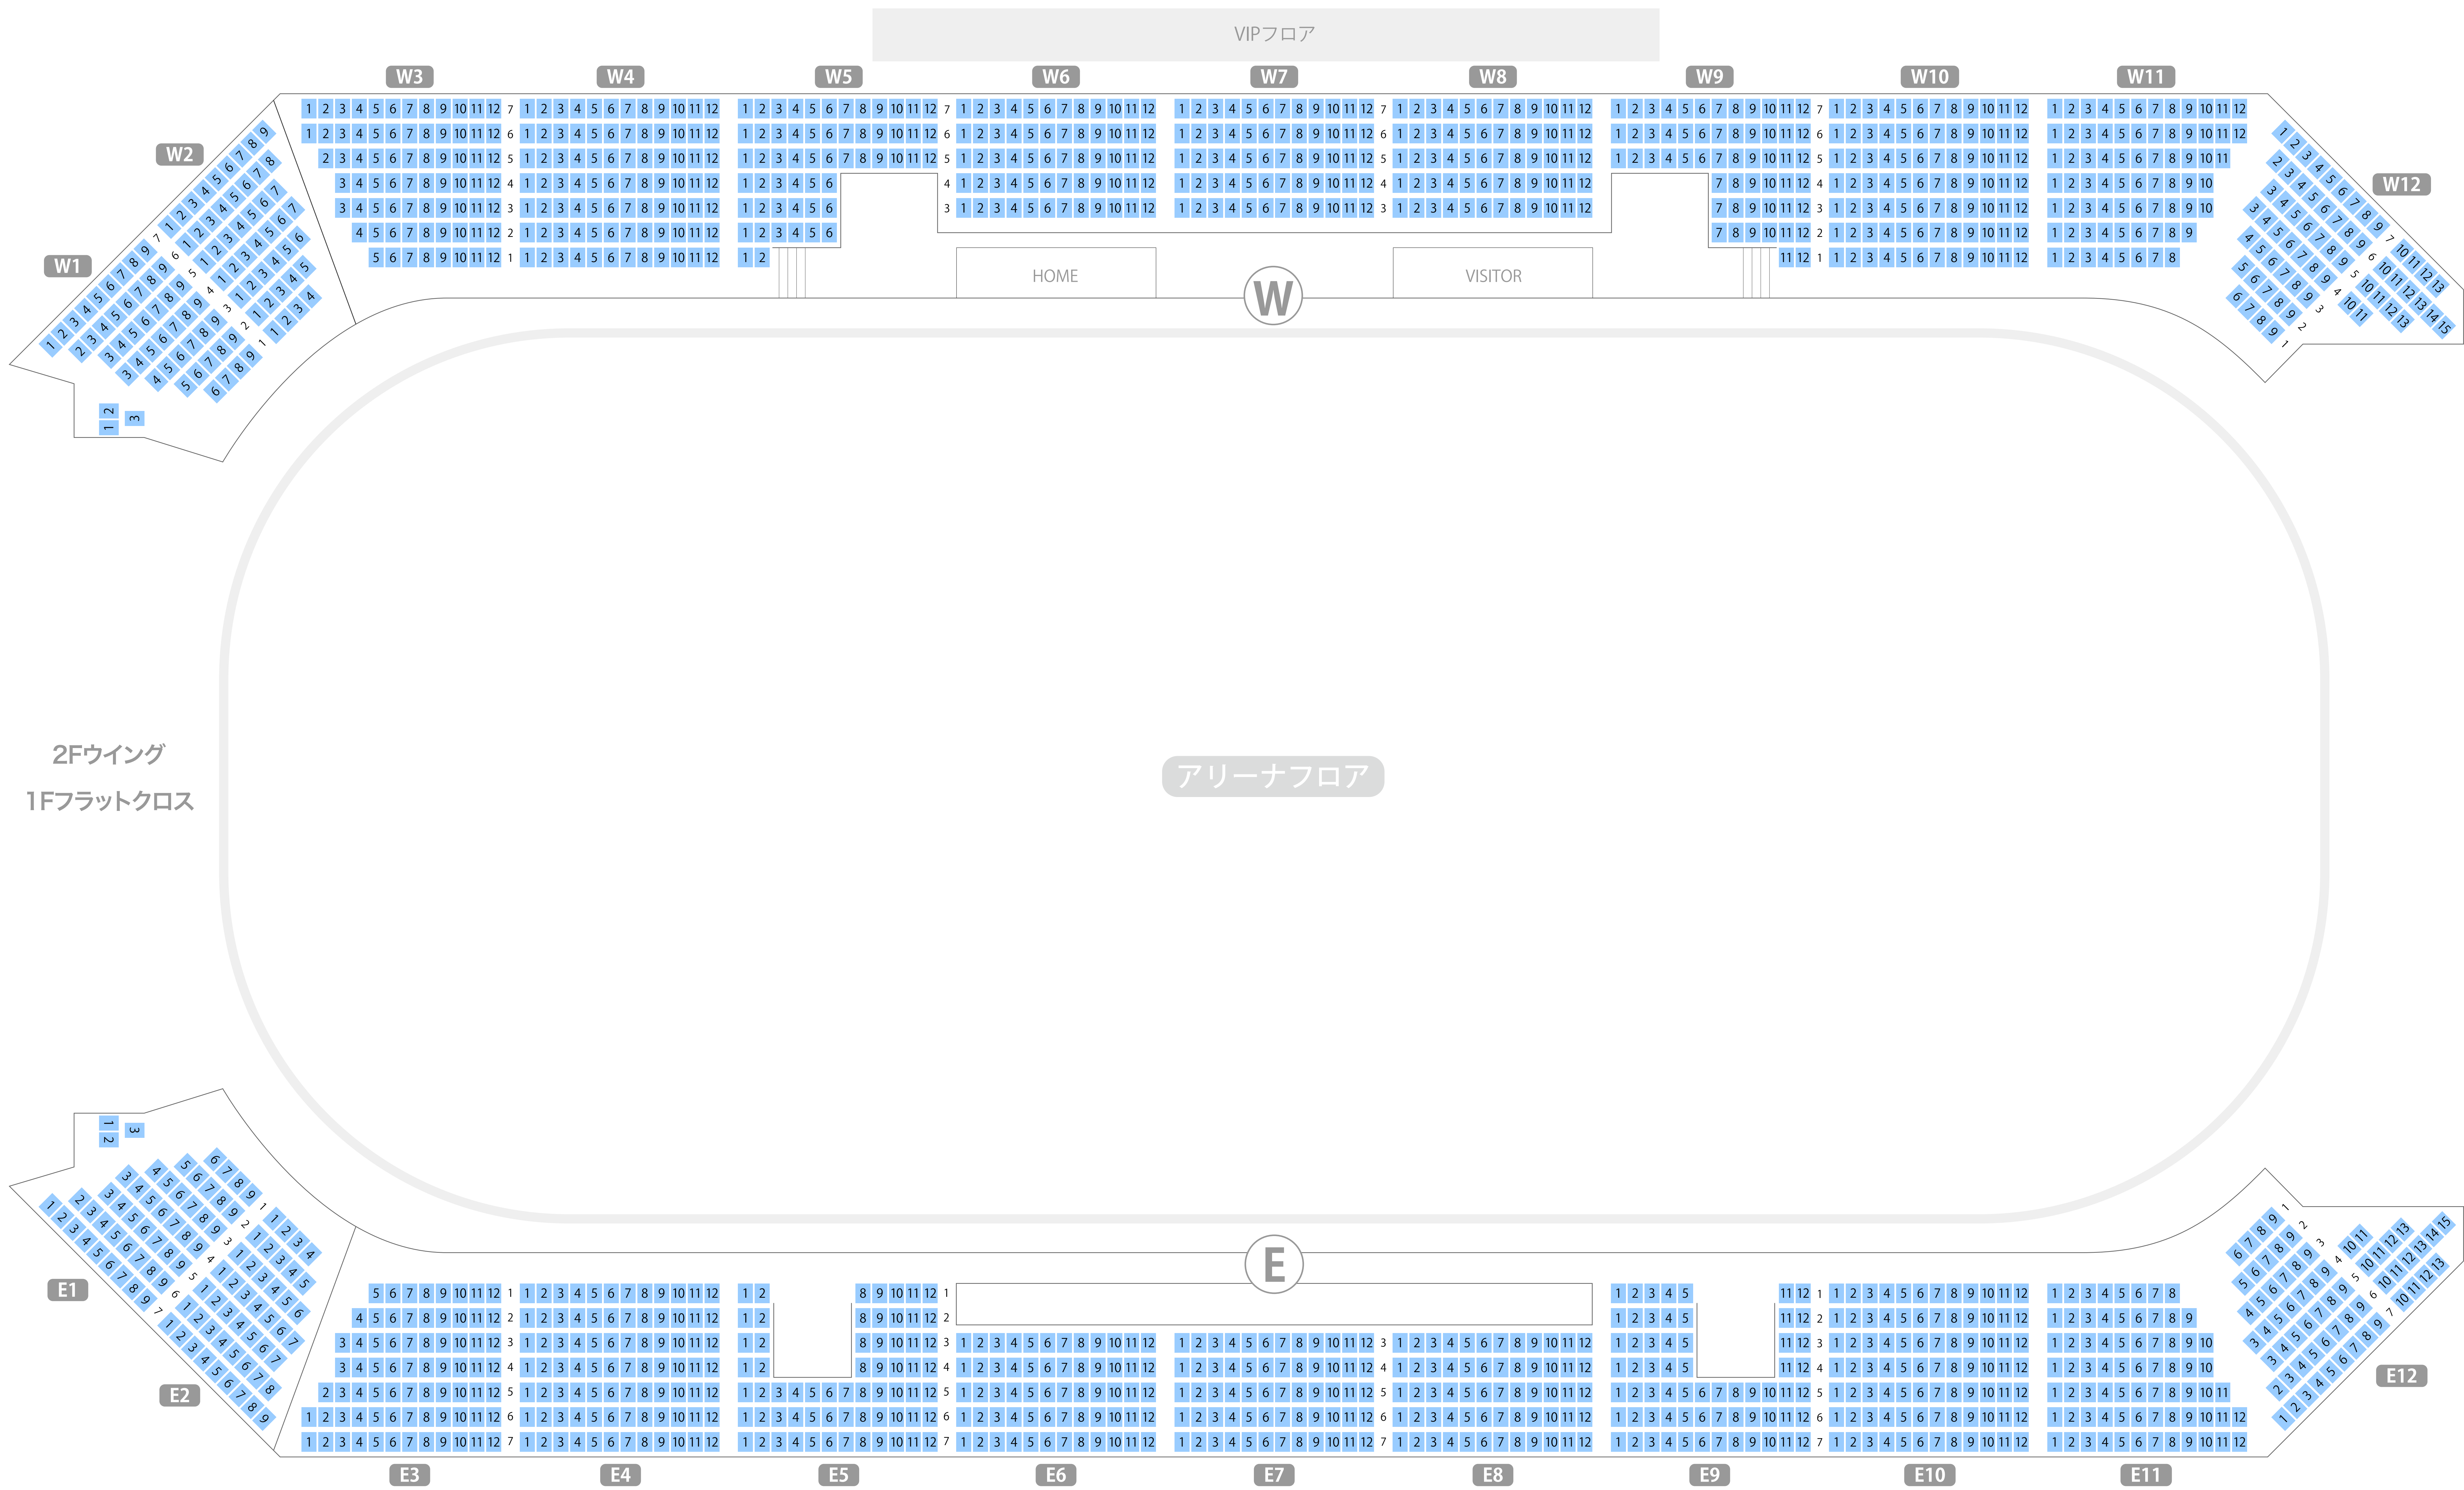

# フラット八戸

## フラットアリーナ座席表

最大収容 5,000席

2Fウイング  
1Fフラットクロス