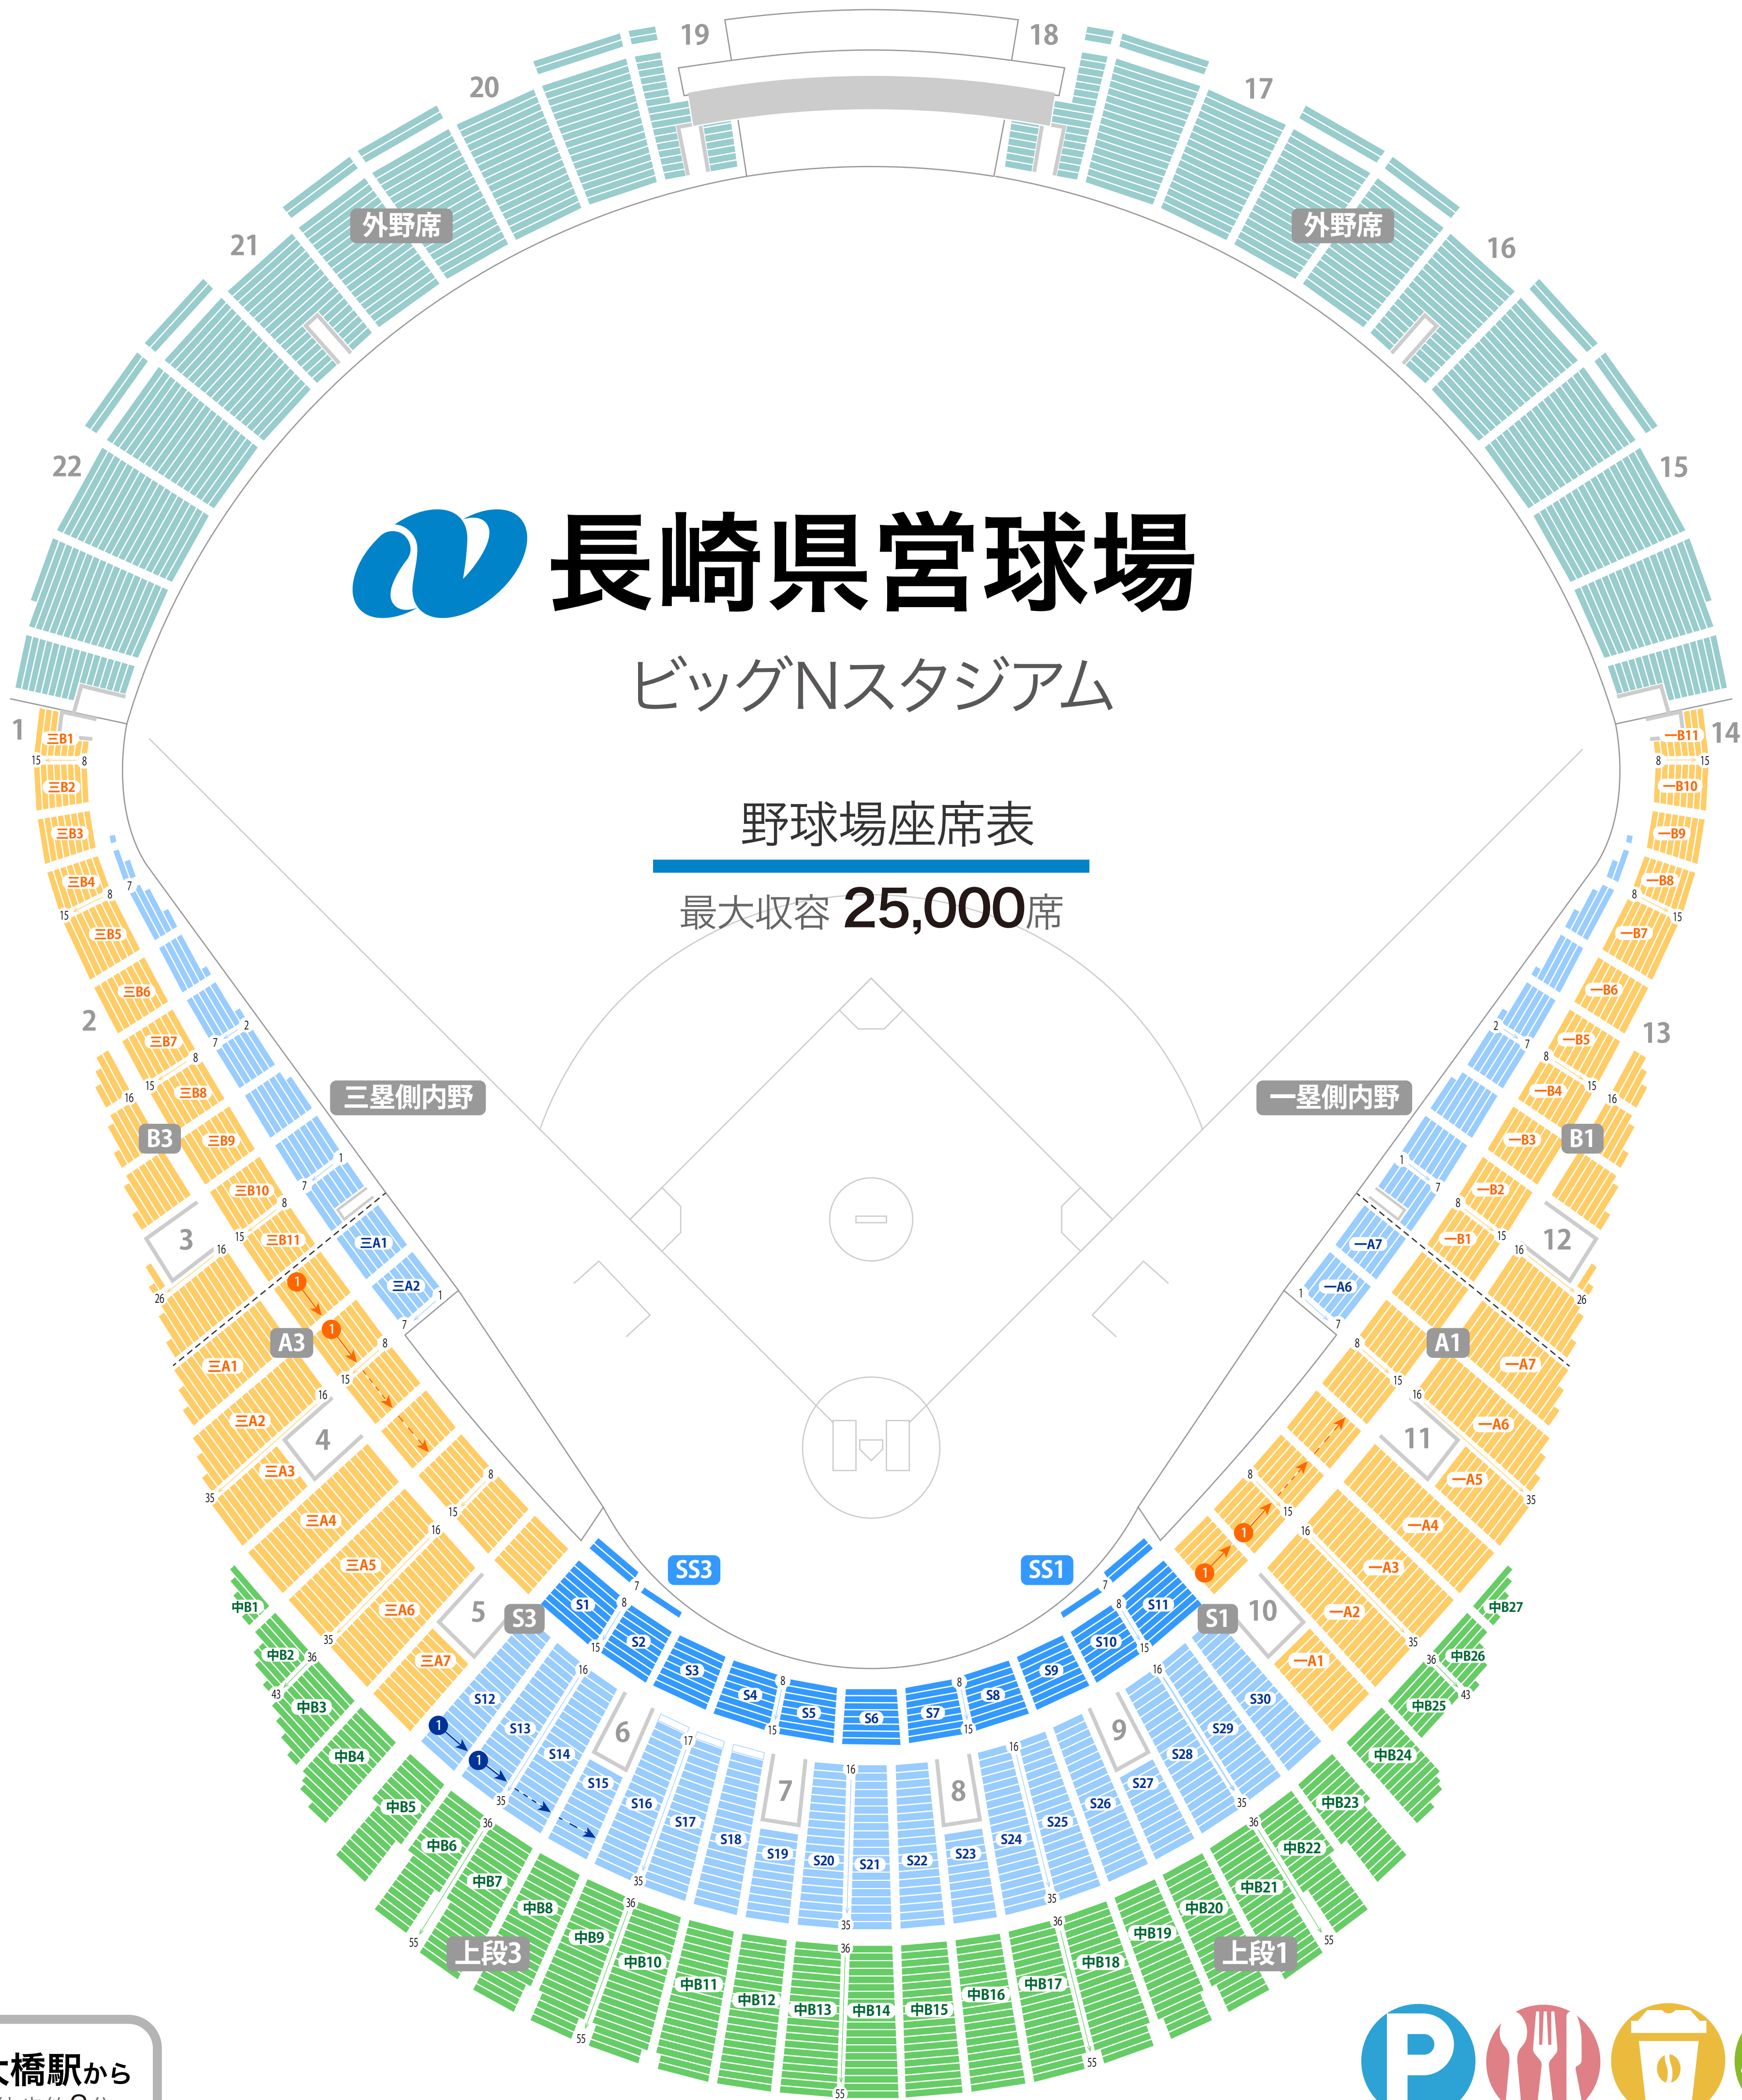

長崎県営球場

ビッグNスタジアム

野球場座席表

最大収容 **25,000**席

大橋駅から
徒歩約2分

駐車場 ファミレス カフェ コンビニ ホテル