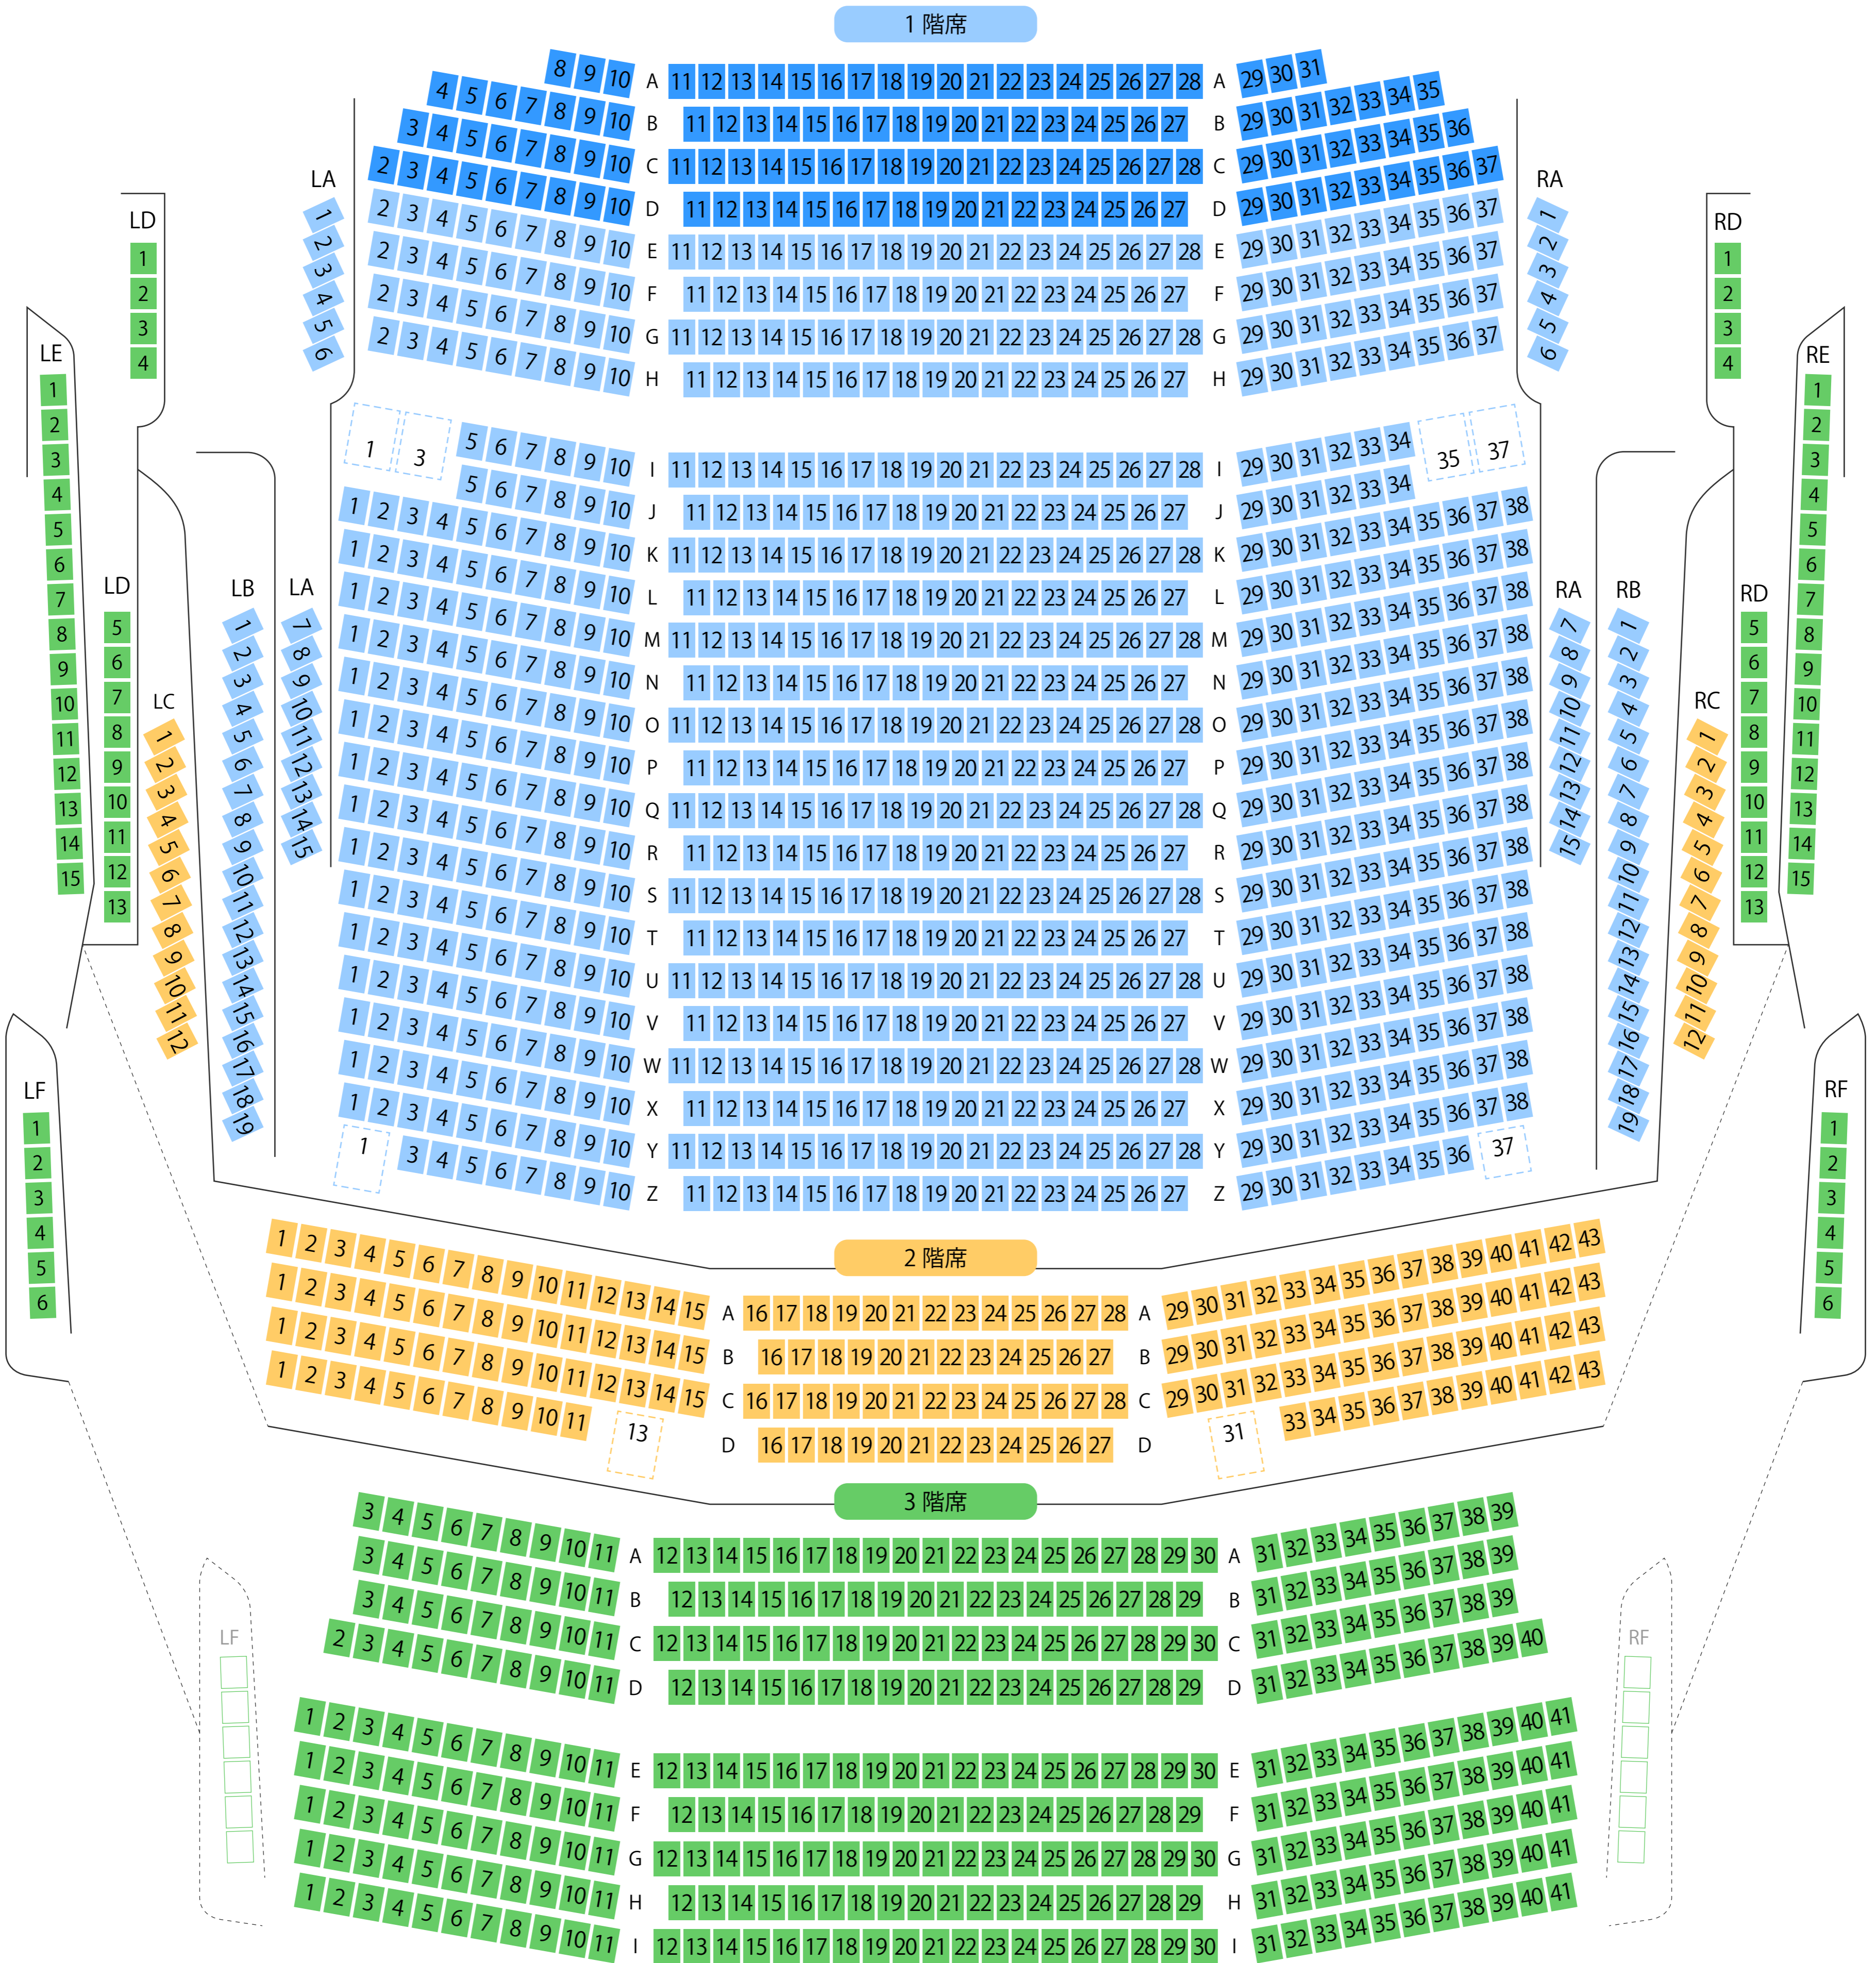

# 那覇文化芸術劇場なはーと

大劇場座席表

最大収容 1,602席

県庁前駅から  
徒歩約6分

美栄橋駅から  
徒歩約6分

駐車場

ファミレス

カフェ

コンビニ

ホテル