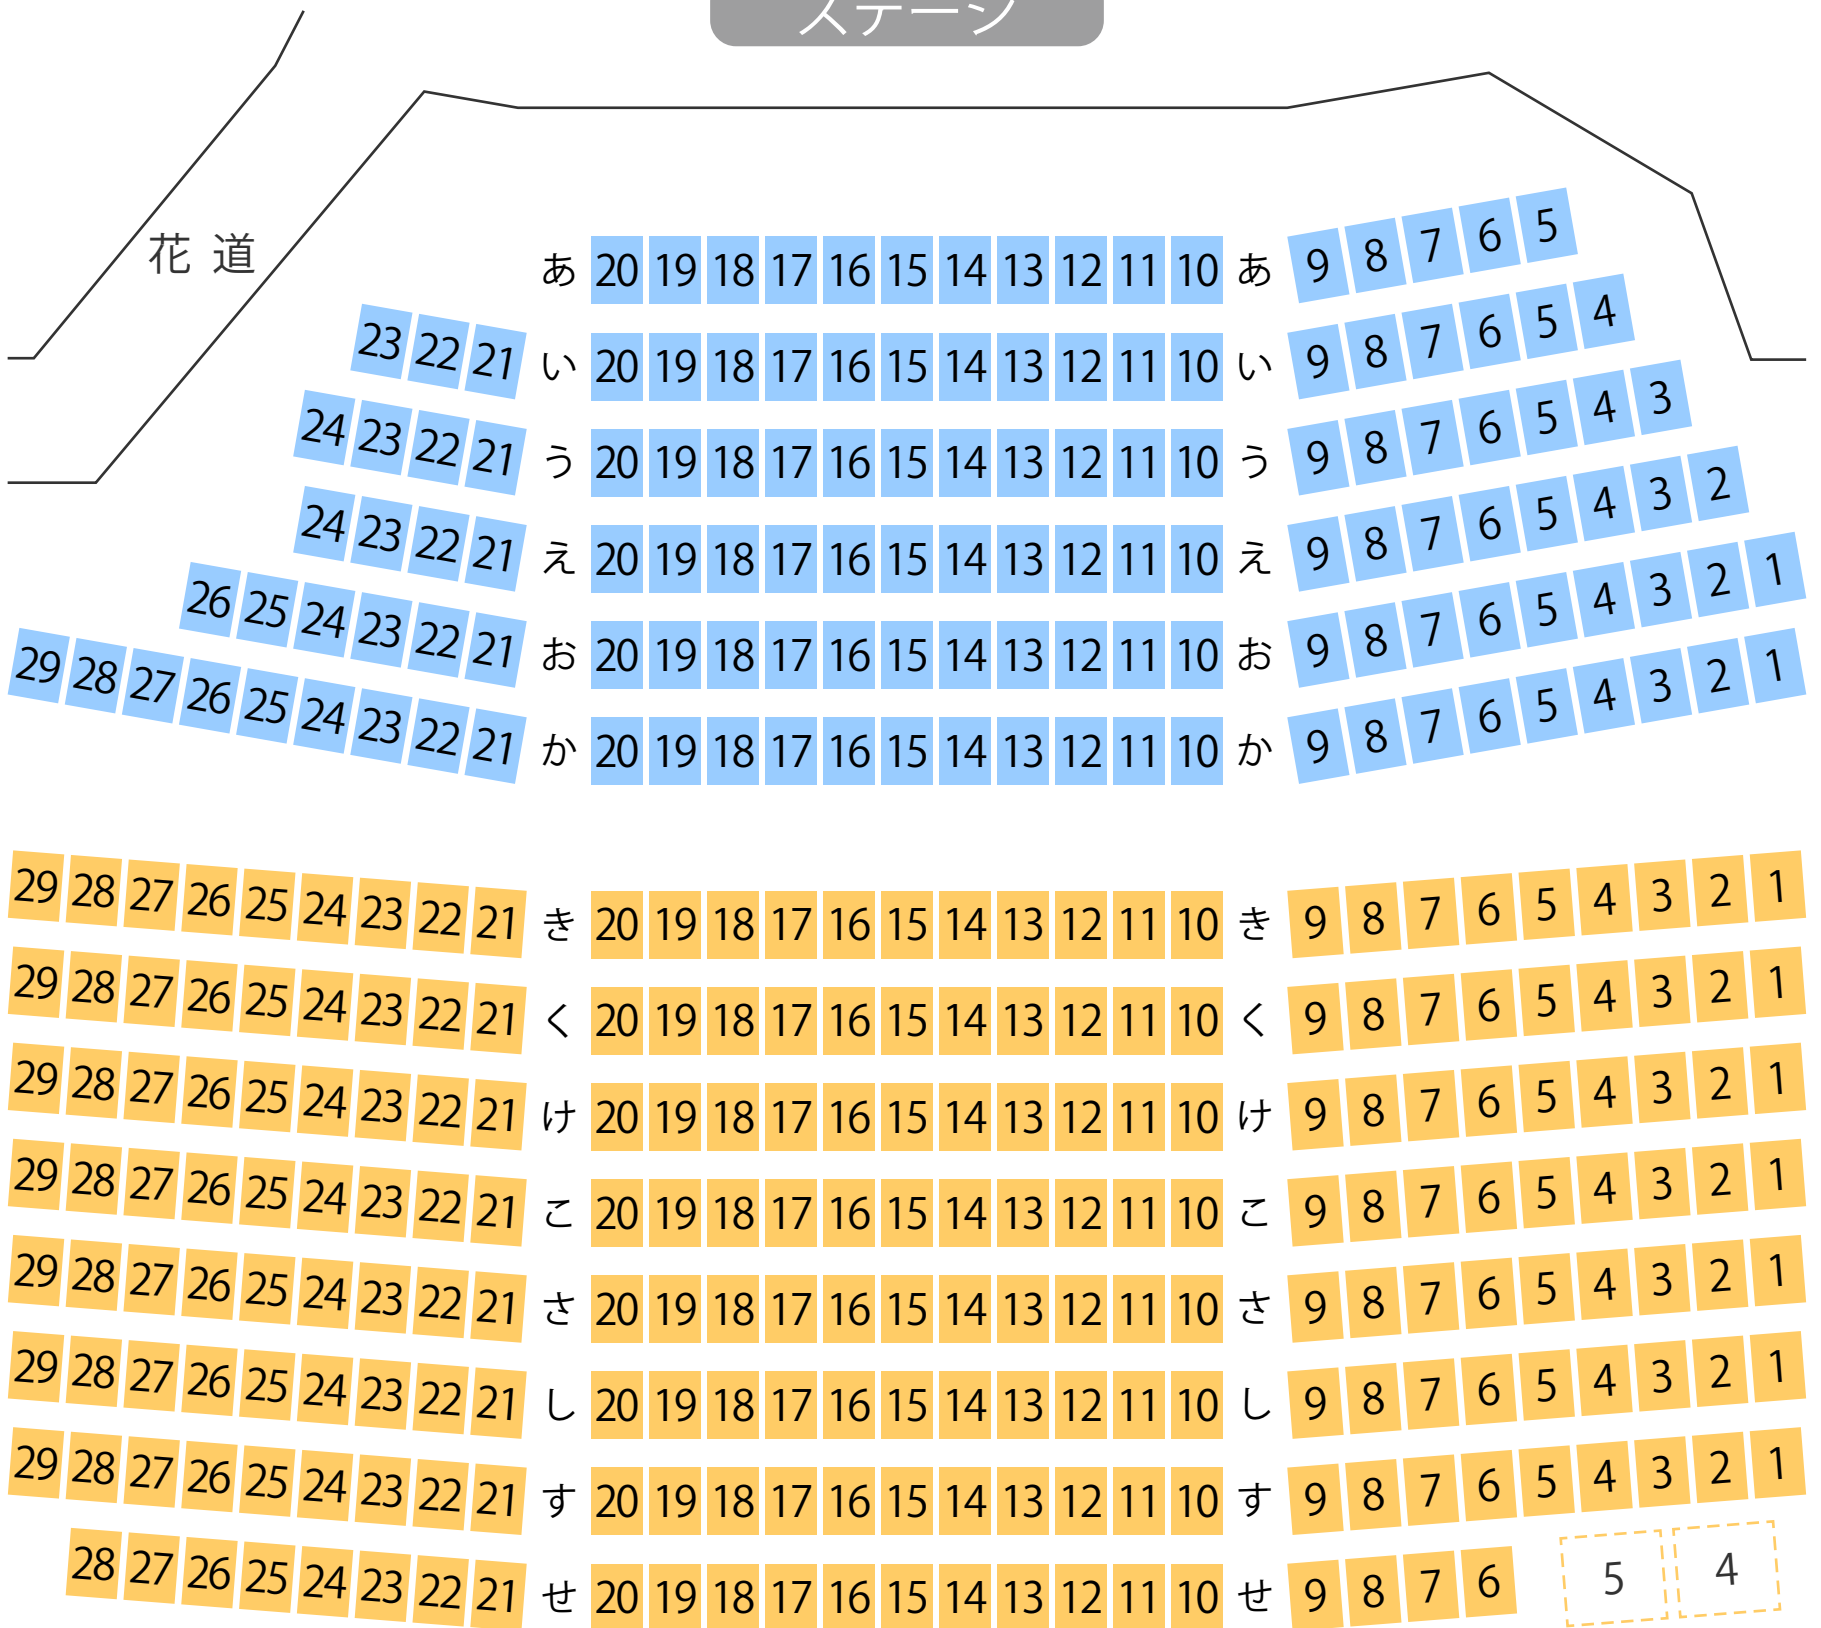

関宮公民館ノビアホール

ノビアホール座席表

最大収容 **364**席

ステージ

駐車場

ファミレス

カフェ

コンビニ

ホテル