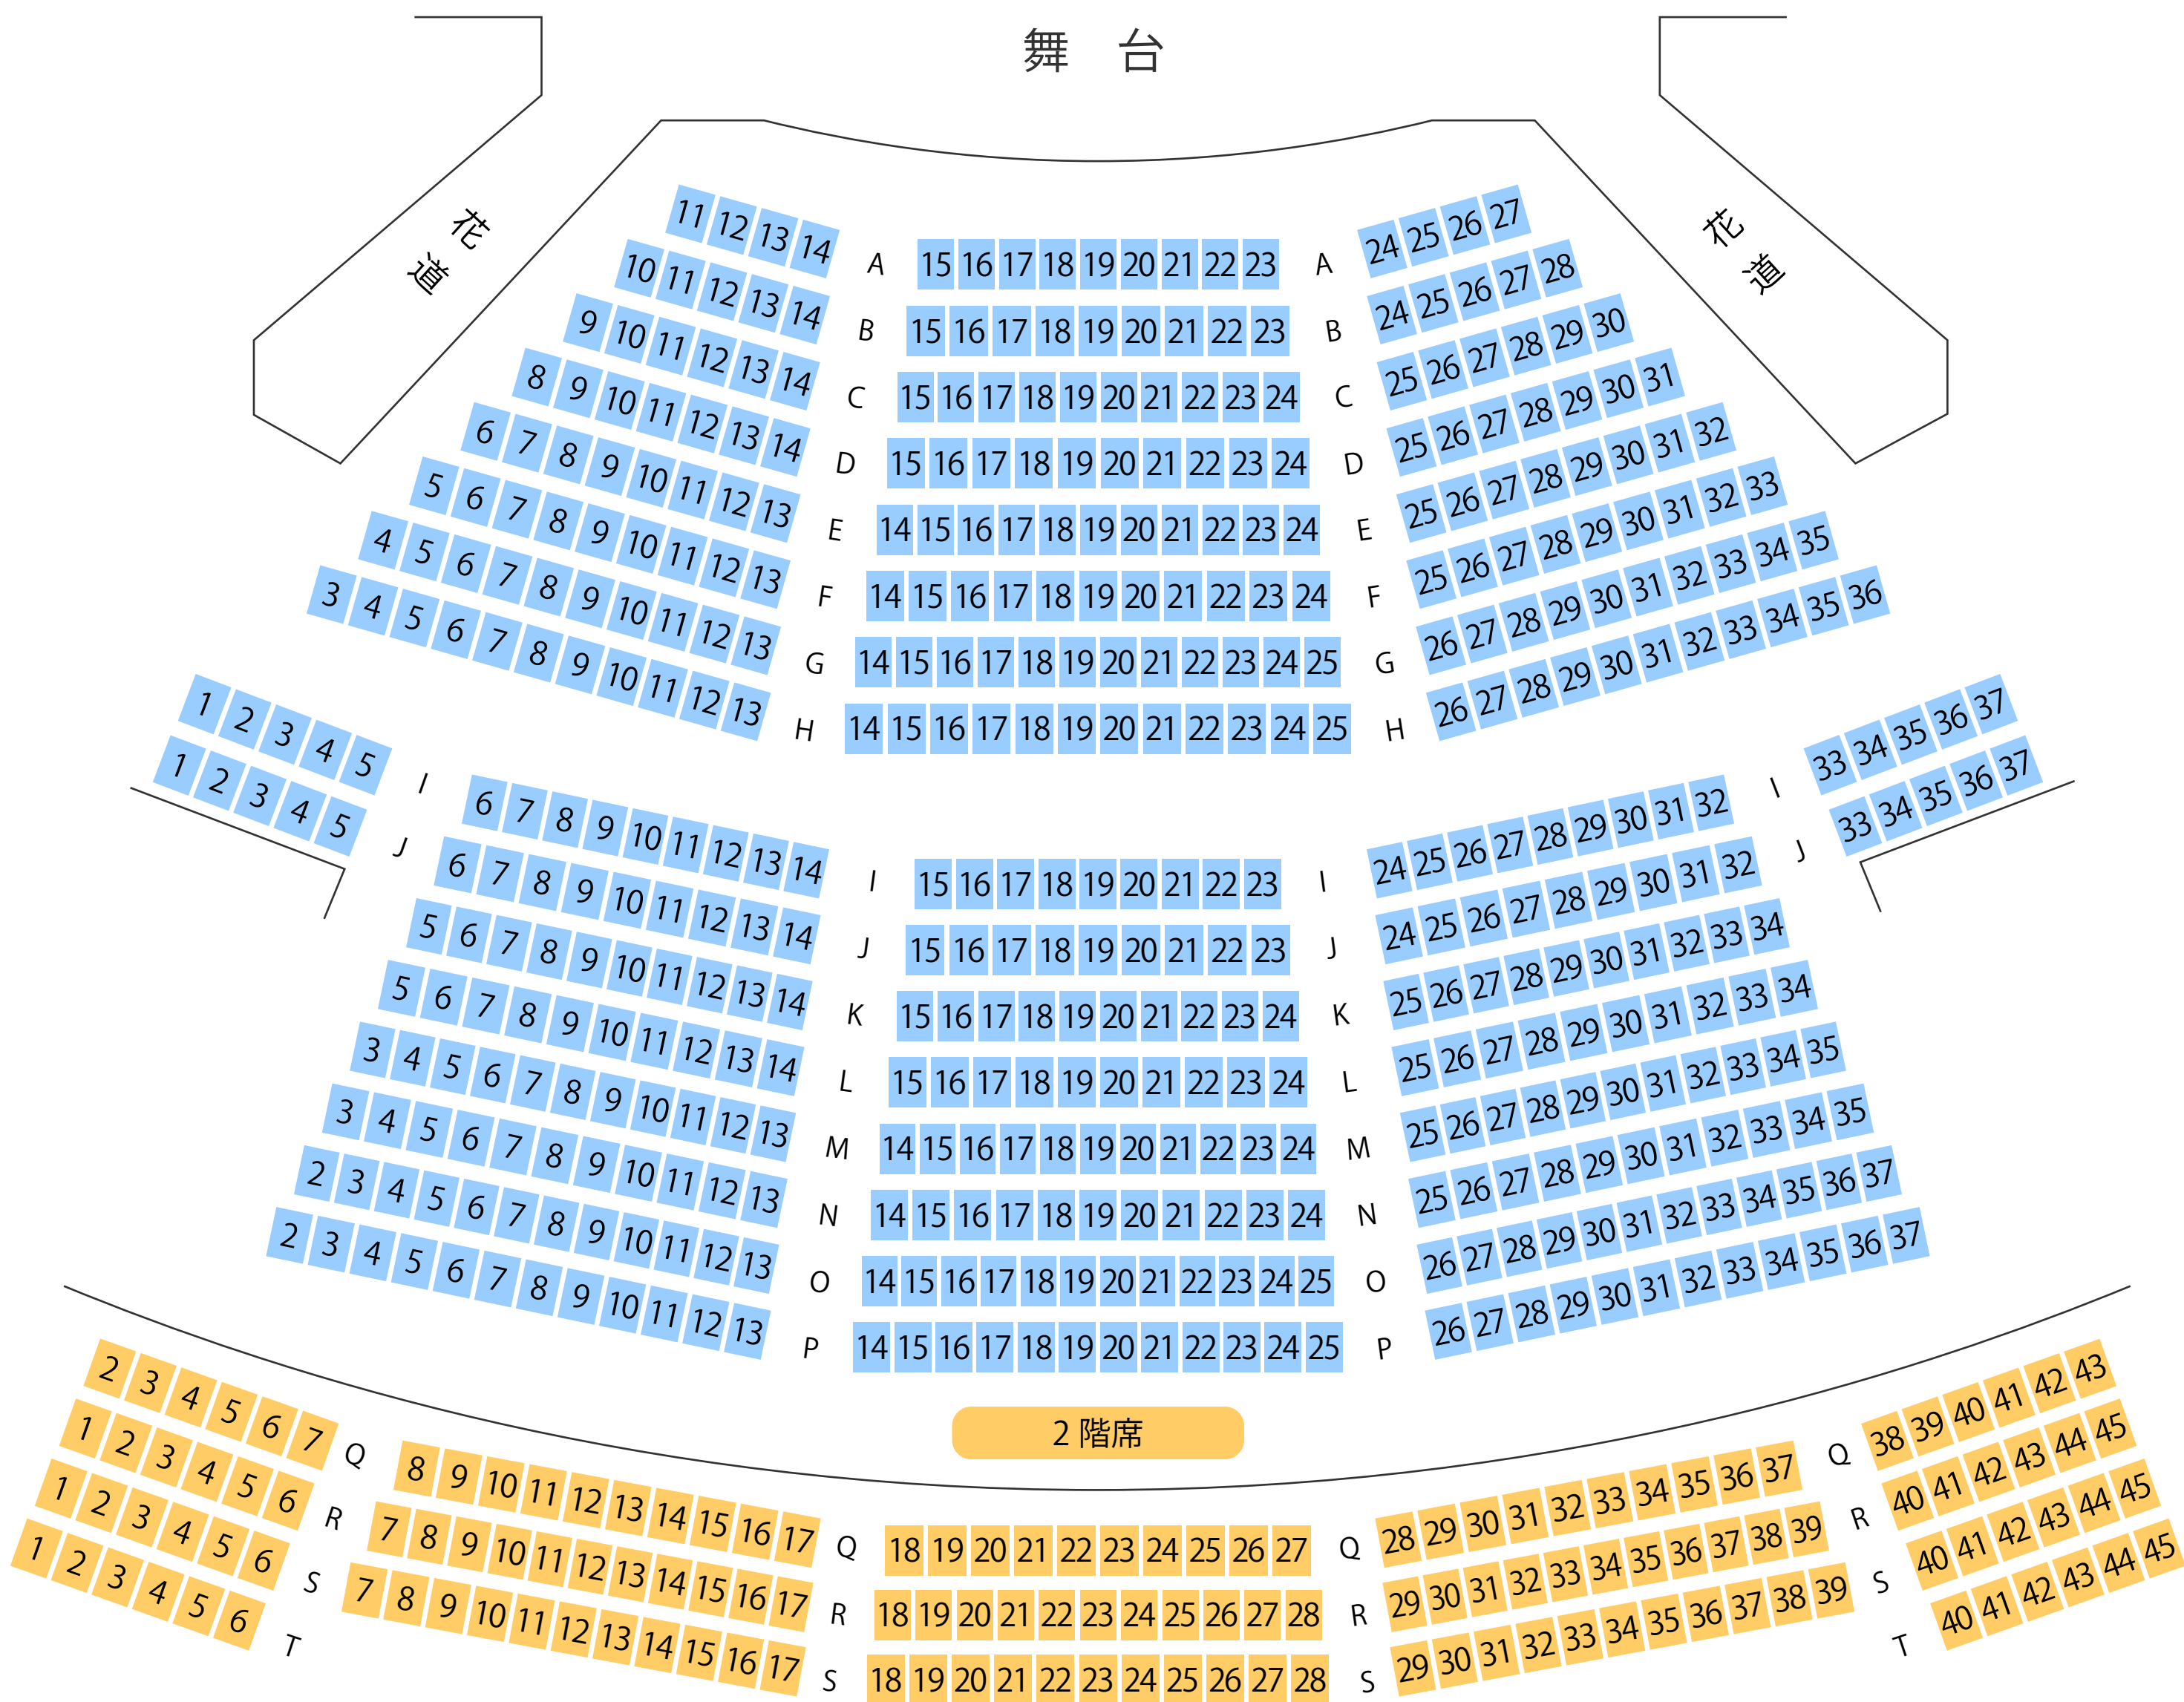

養老町民会館

大ホール座席表

最大収容 620席

美濃高田駅から
徒歩約24分

- 駐車場
- ファミレス
- カフェ
- コンビニ
- ホテル