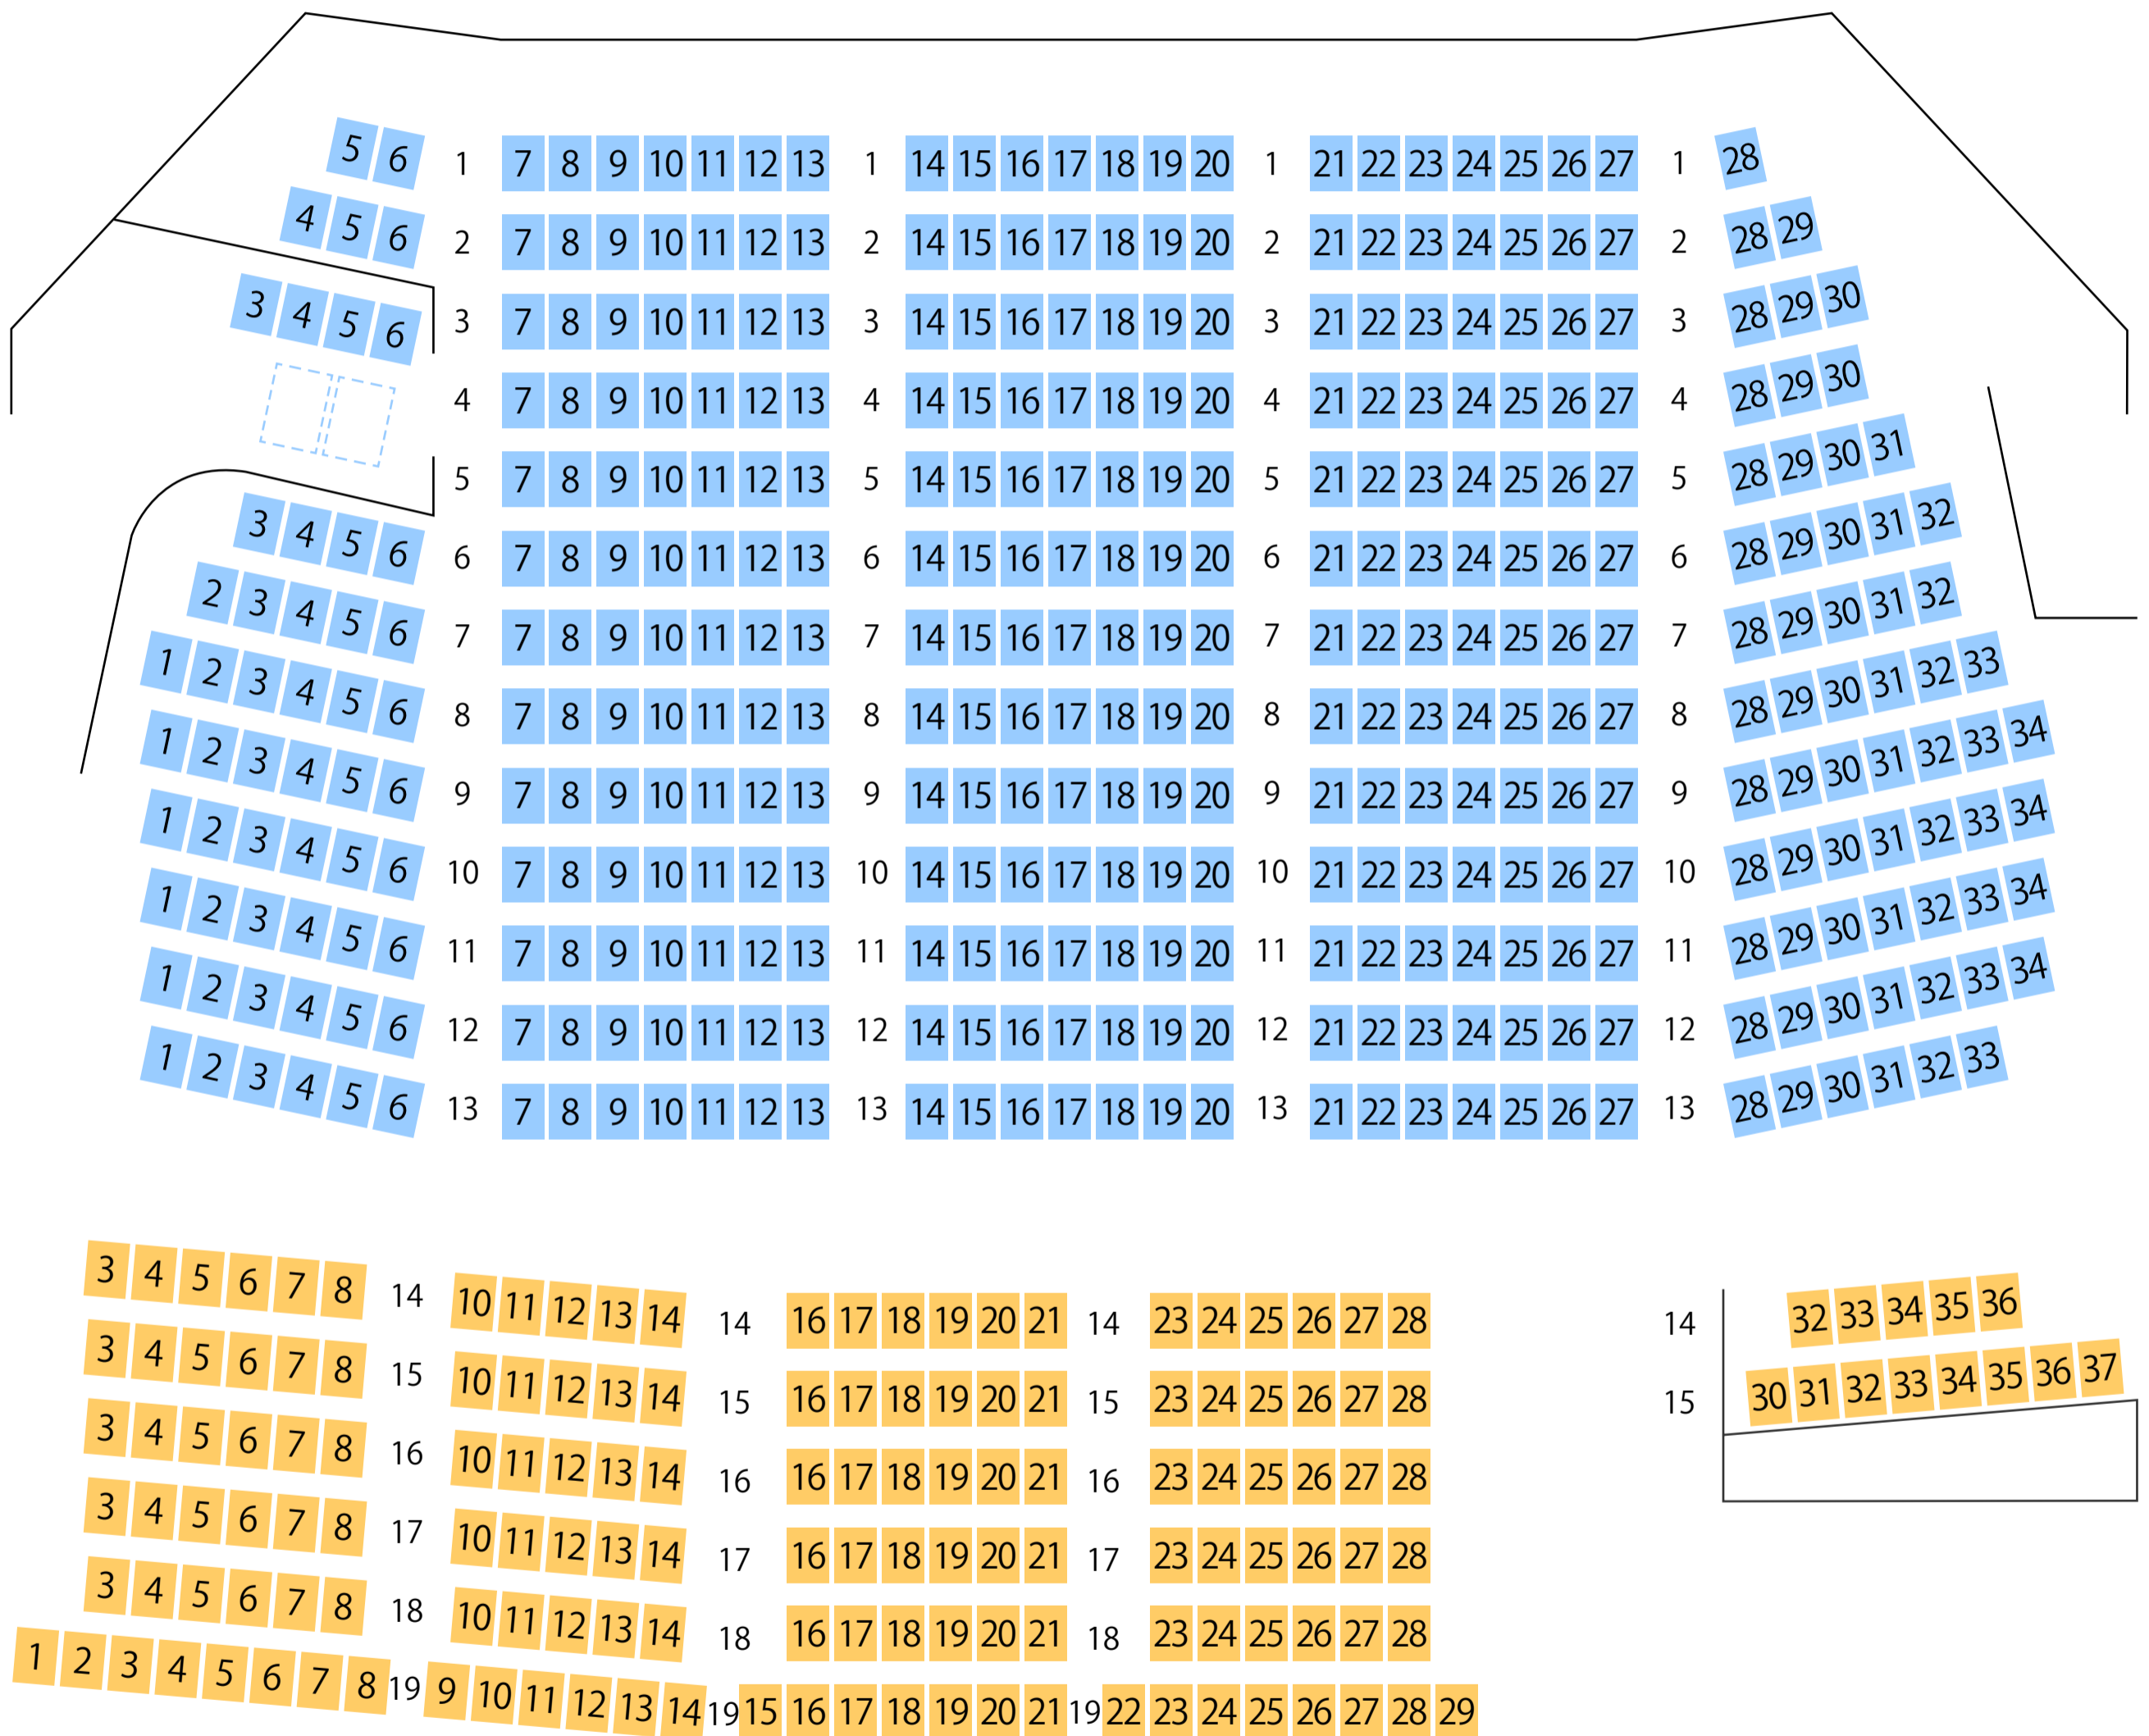

松山市北条市民会館

大ホール座席表

最大収容 547席

STAGE

伊予北条駅から
徒歩約8分