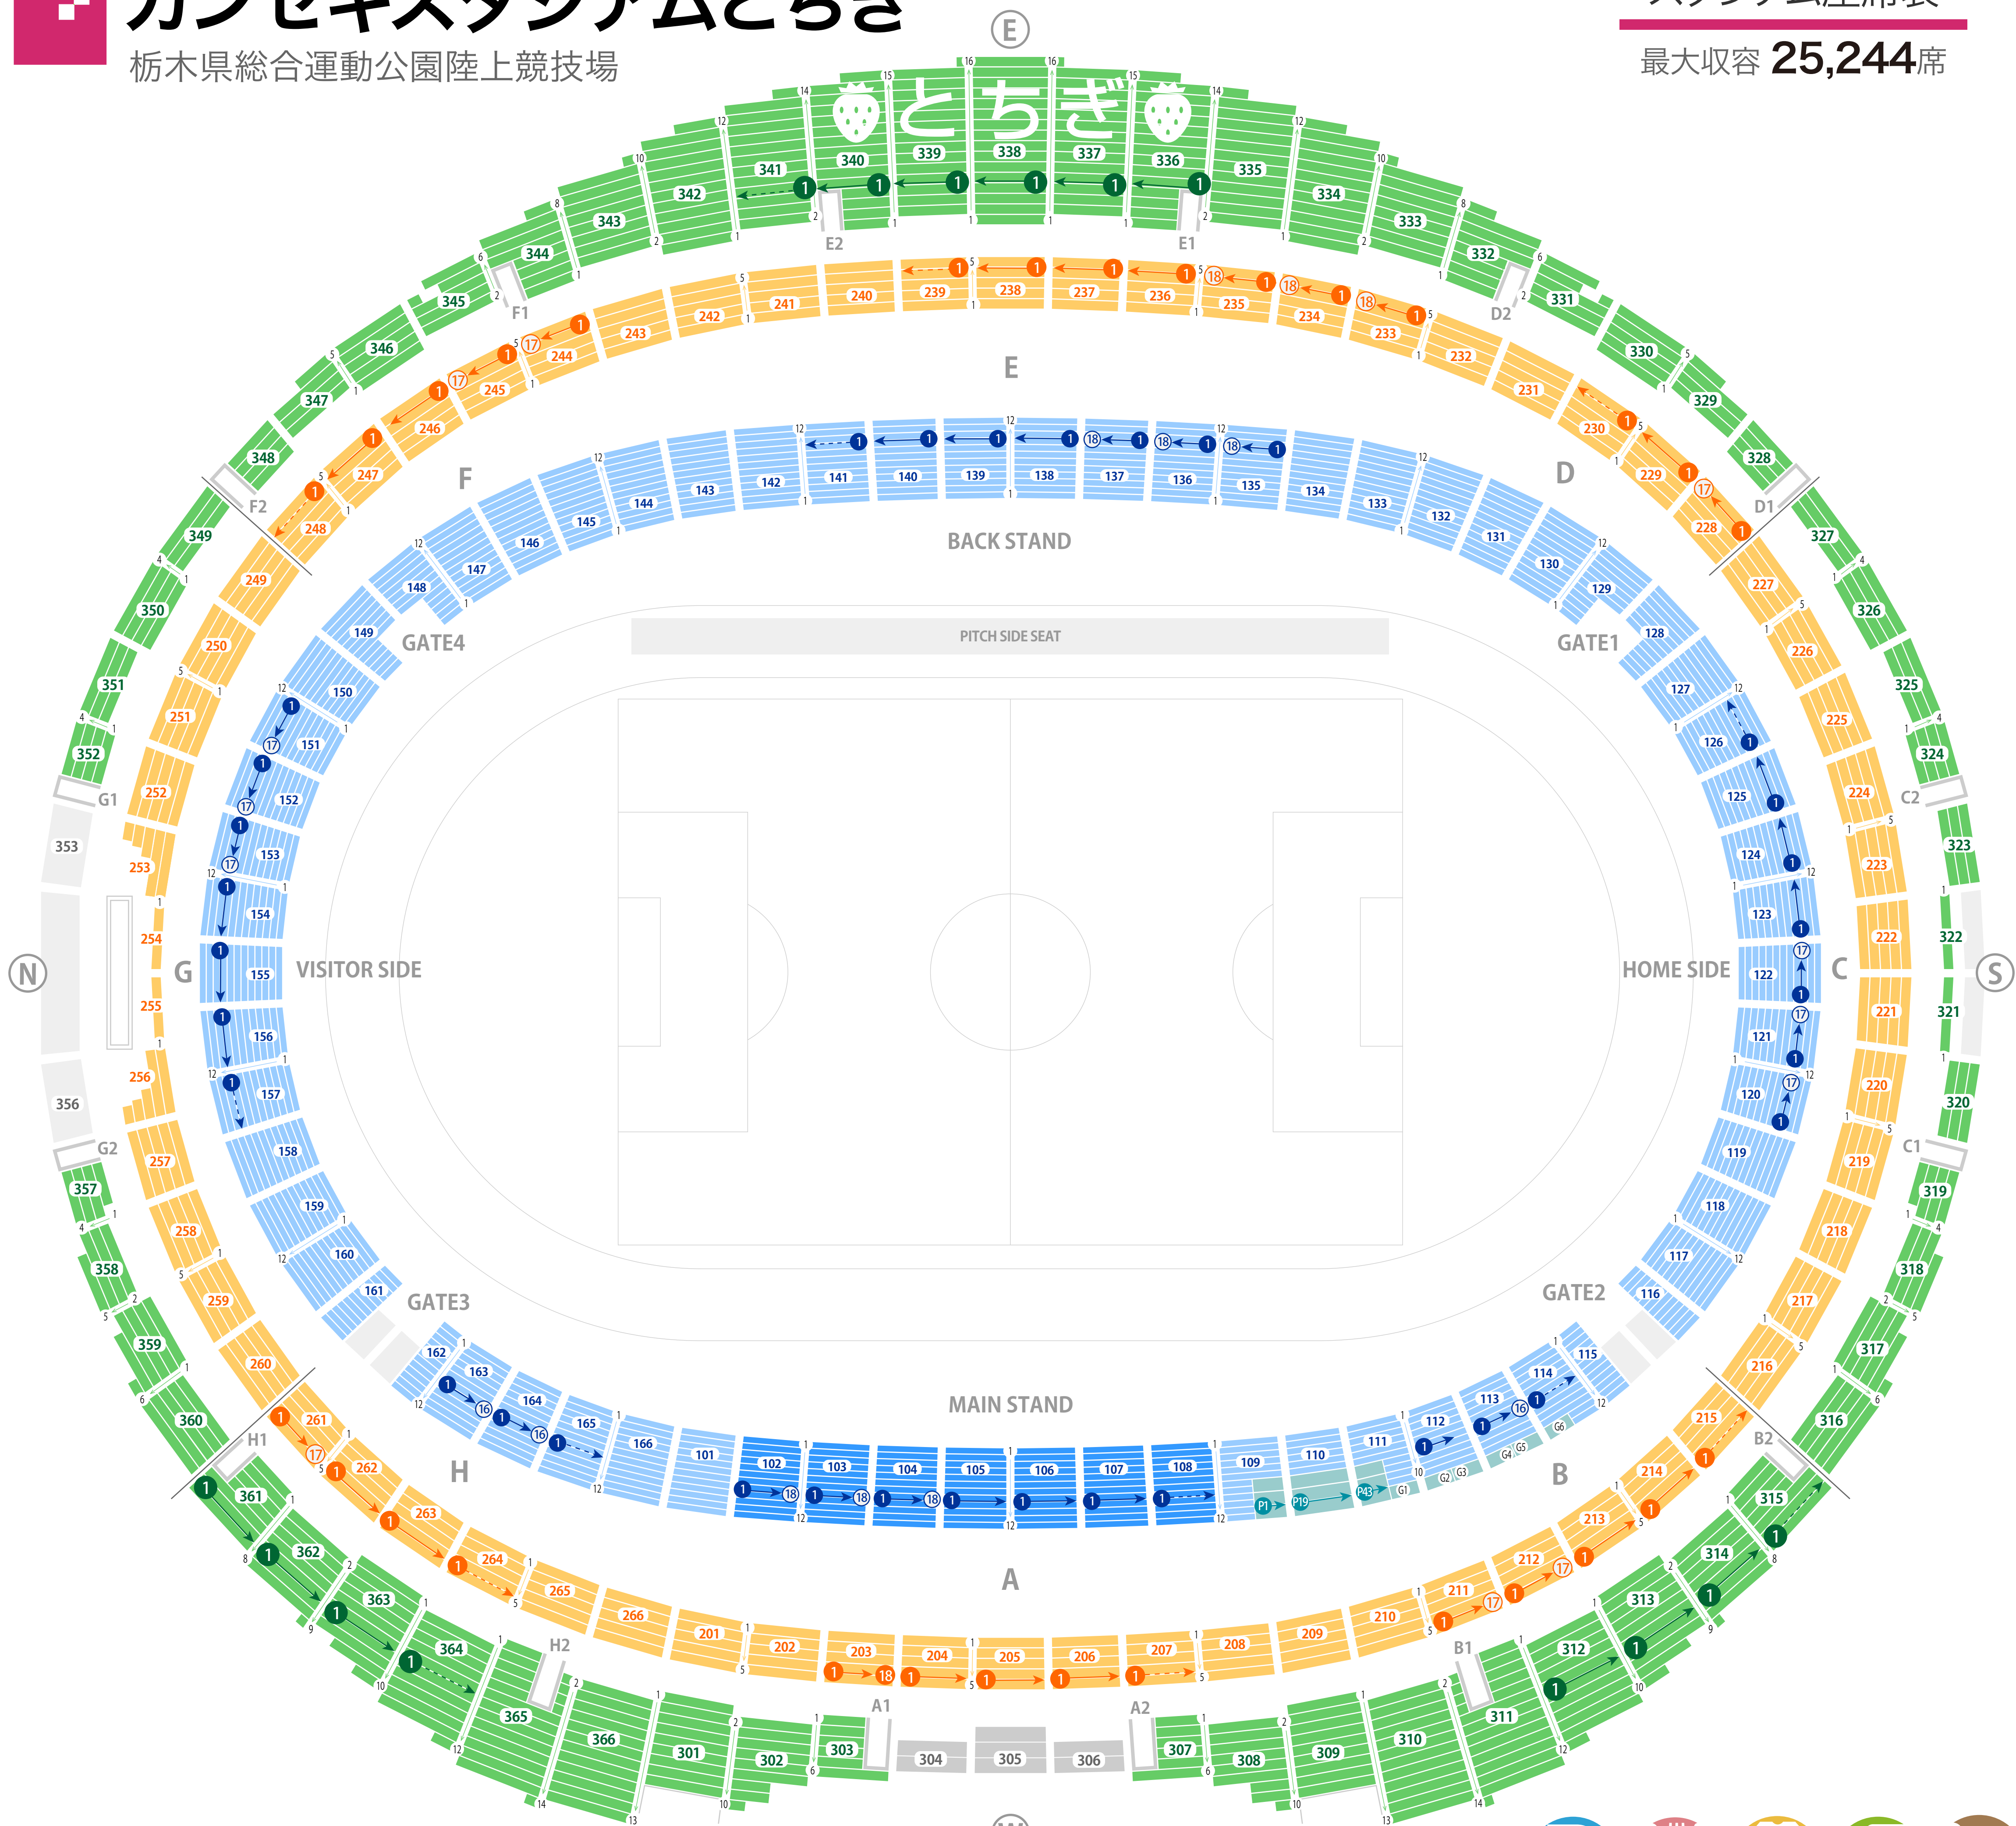

# カンセキスタジアムとちぎ

栃木県総合運動公園陸上競技場

スタジアム座席表

最大収容 25,244席

西川田駅から  
徒歩約15分

- 駐車場
- ファミレス
- カフェ
- コンビニ
- ホテル