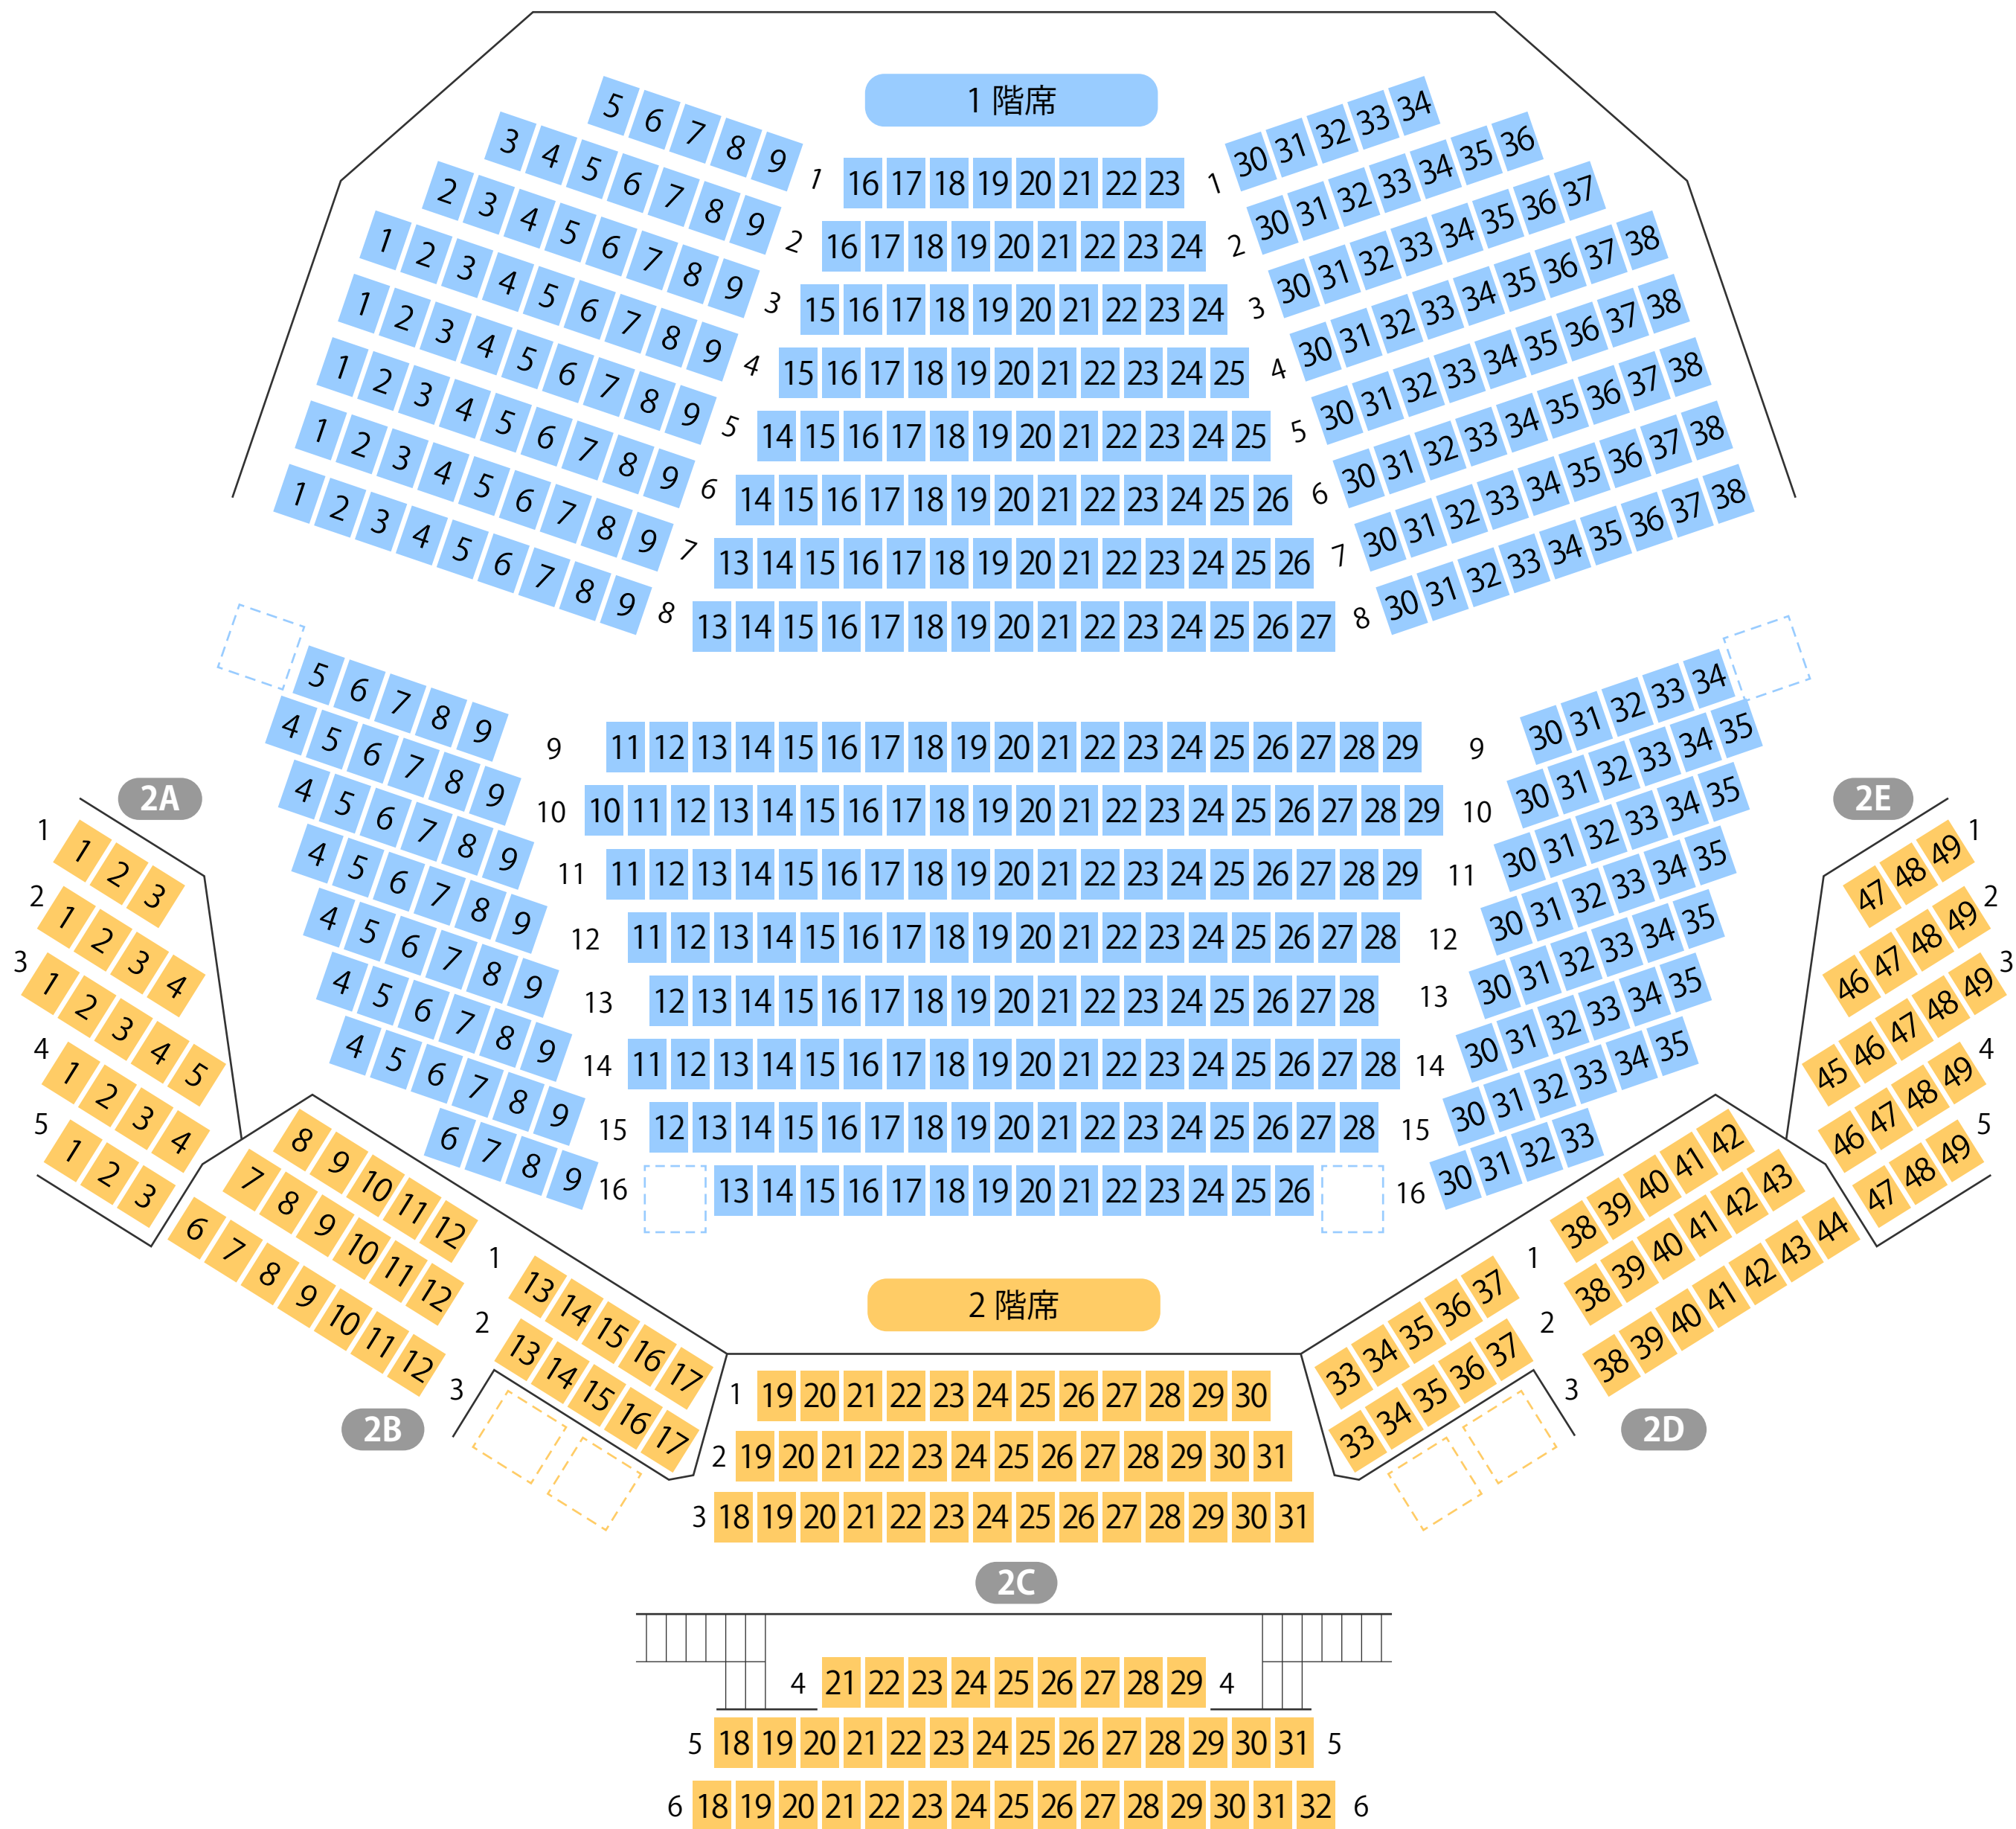

陸前高田市民文化会館

奇跡の一本松ホール

ホール座席表

最大収容 640席

STAGE

陸前高田駅から
徒歩約11分

駐車場

ファミレス

カフェ

コンビニ

ホテル