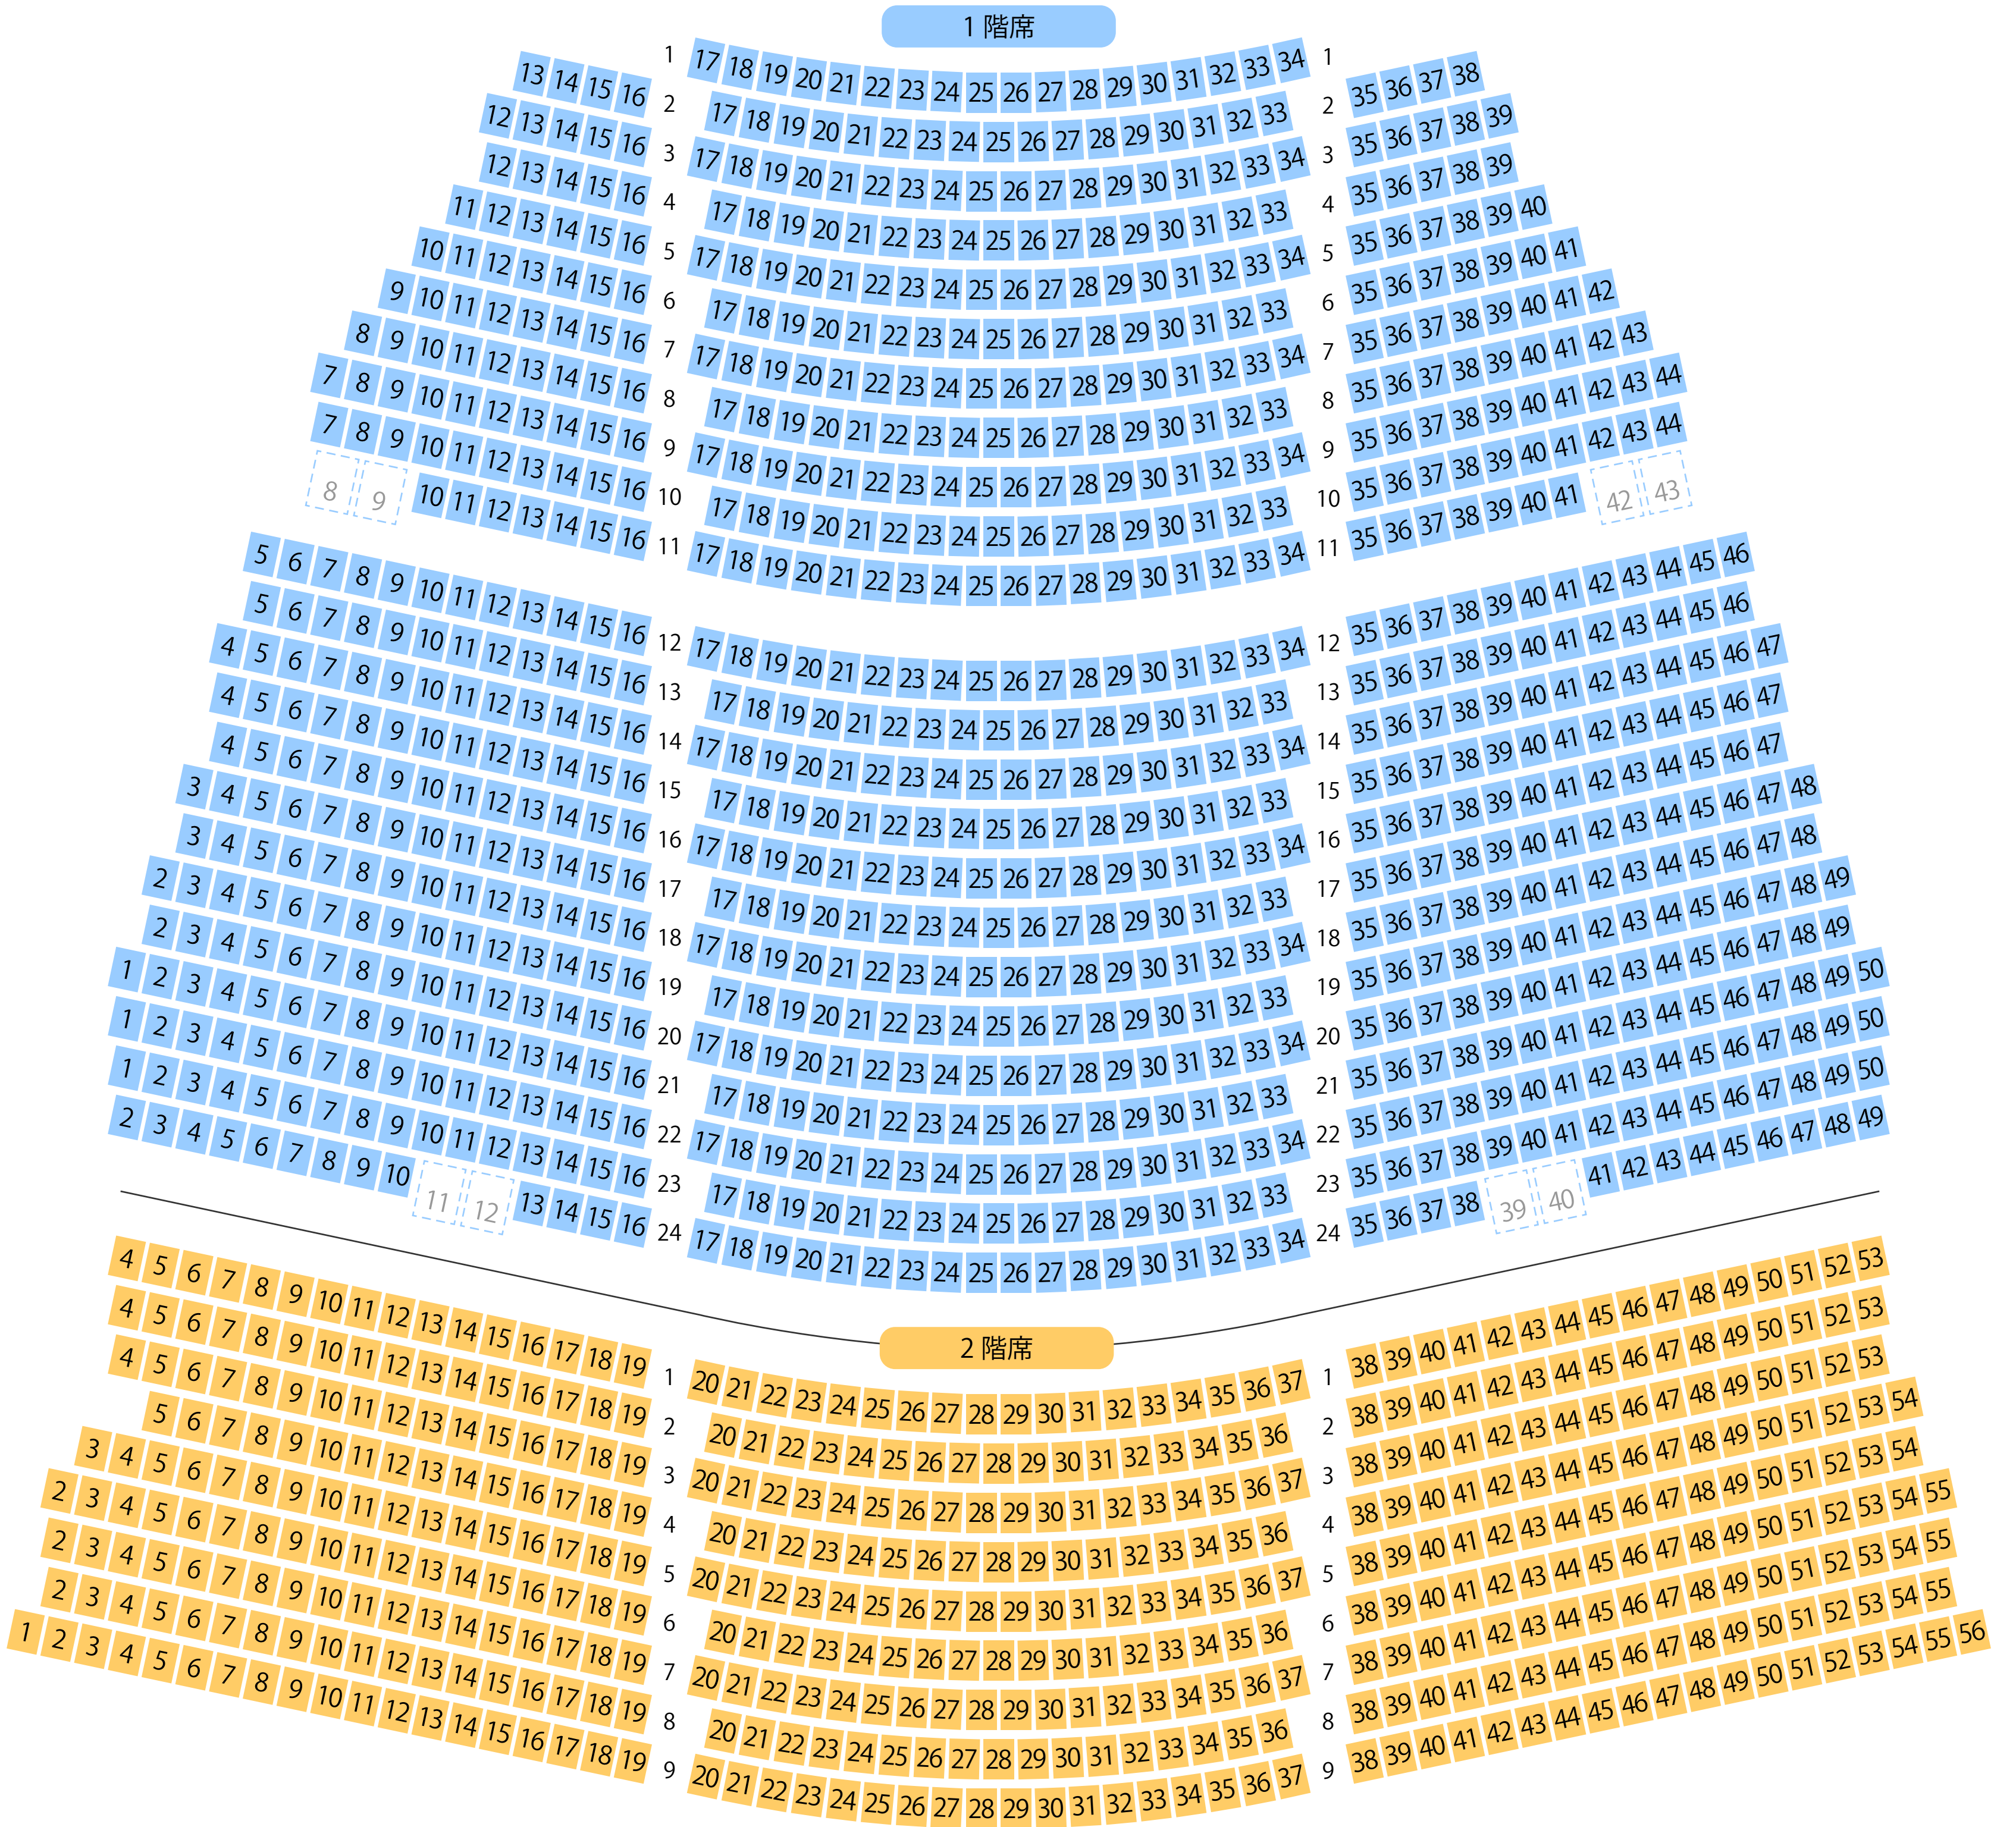

箕面市立文化芸能劇場

大ホール座席表

最大収容 1,401席

駐車場

ファミレス

カフェ

コンビニ

ホテル