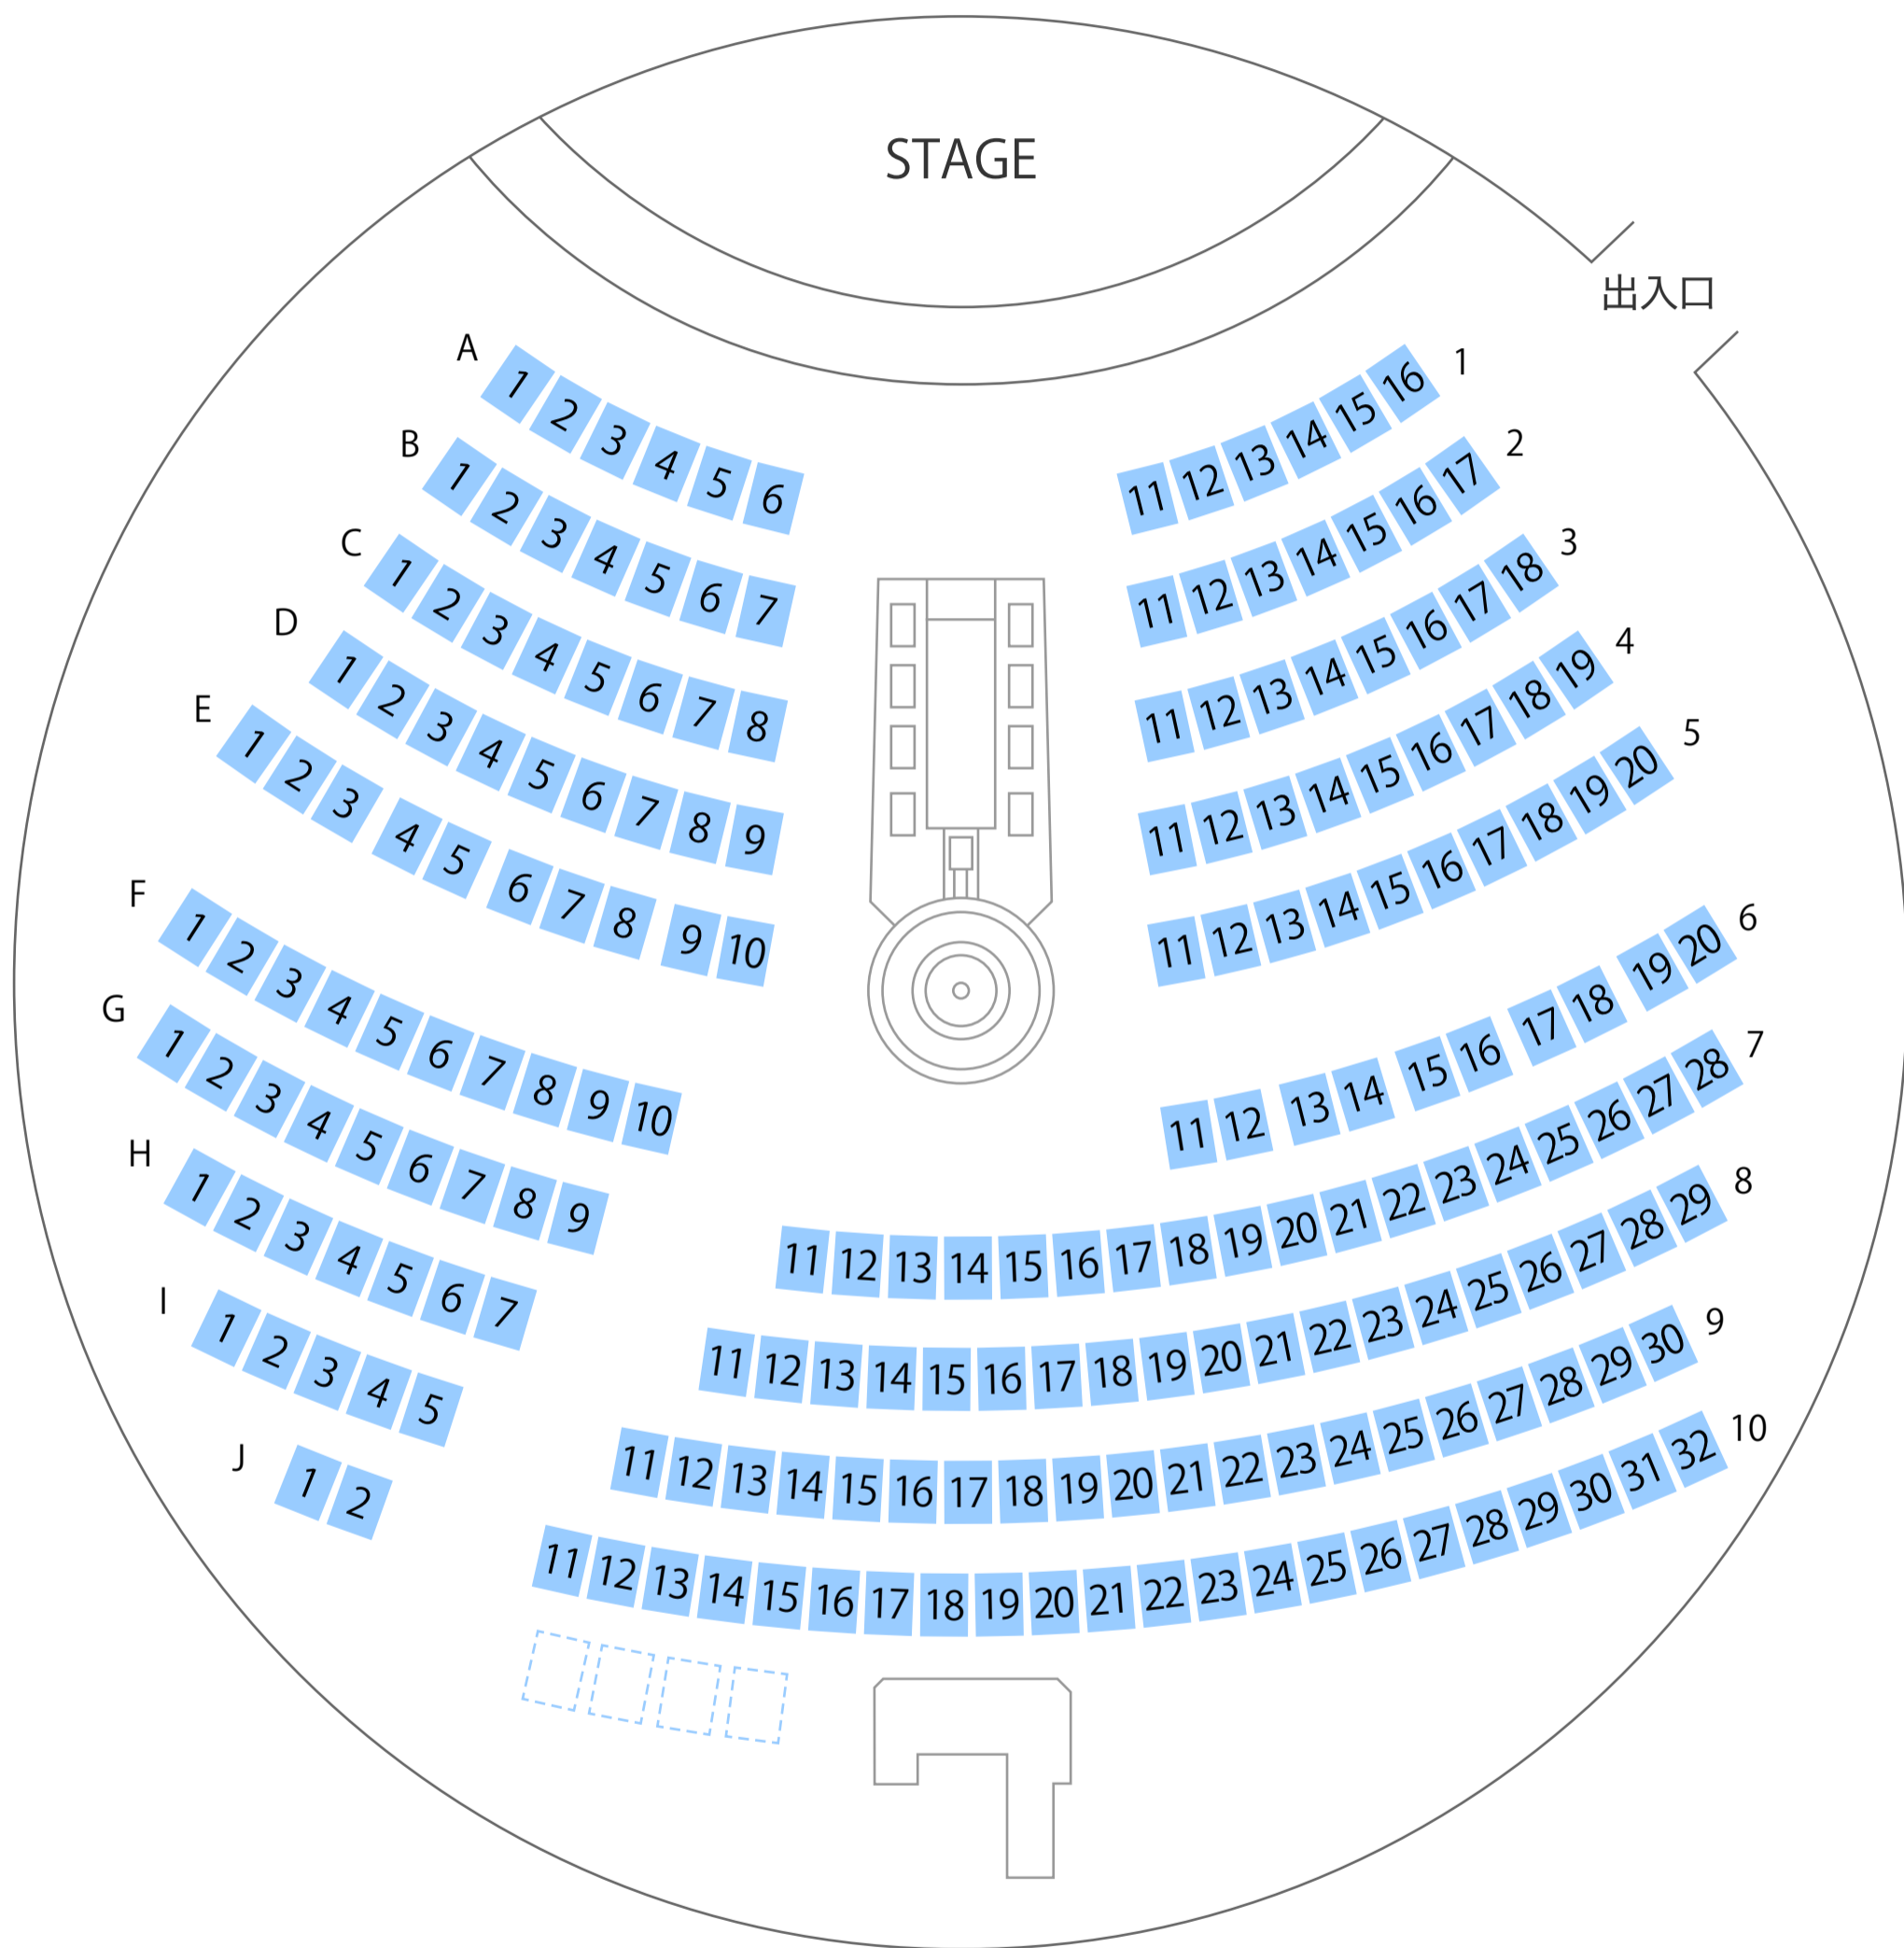

千葉県科学館

プラネタリウム座席表

最大収容 200席

千葉中央駅から
徒歩約7分

駐車場

ファミレス

カフェ

コンビニ

ホテル