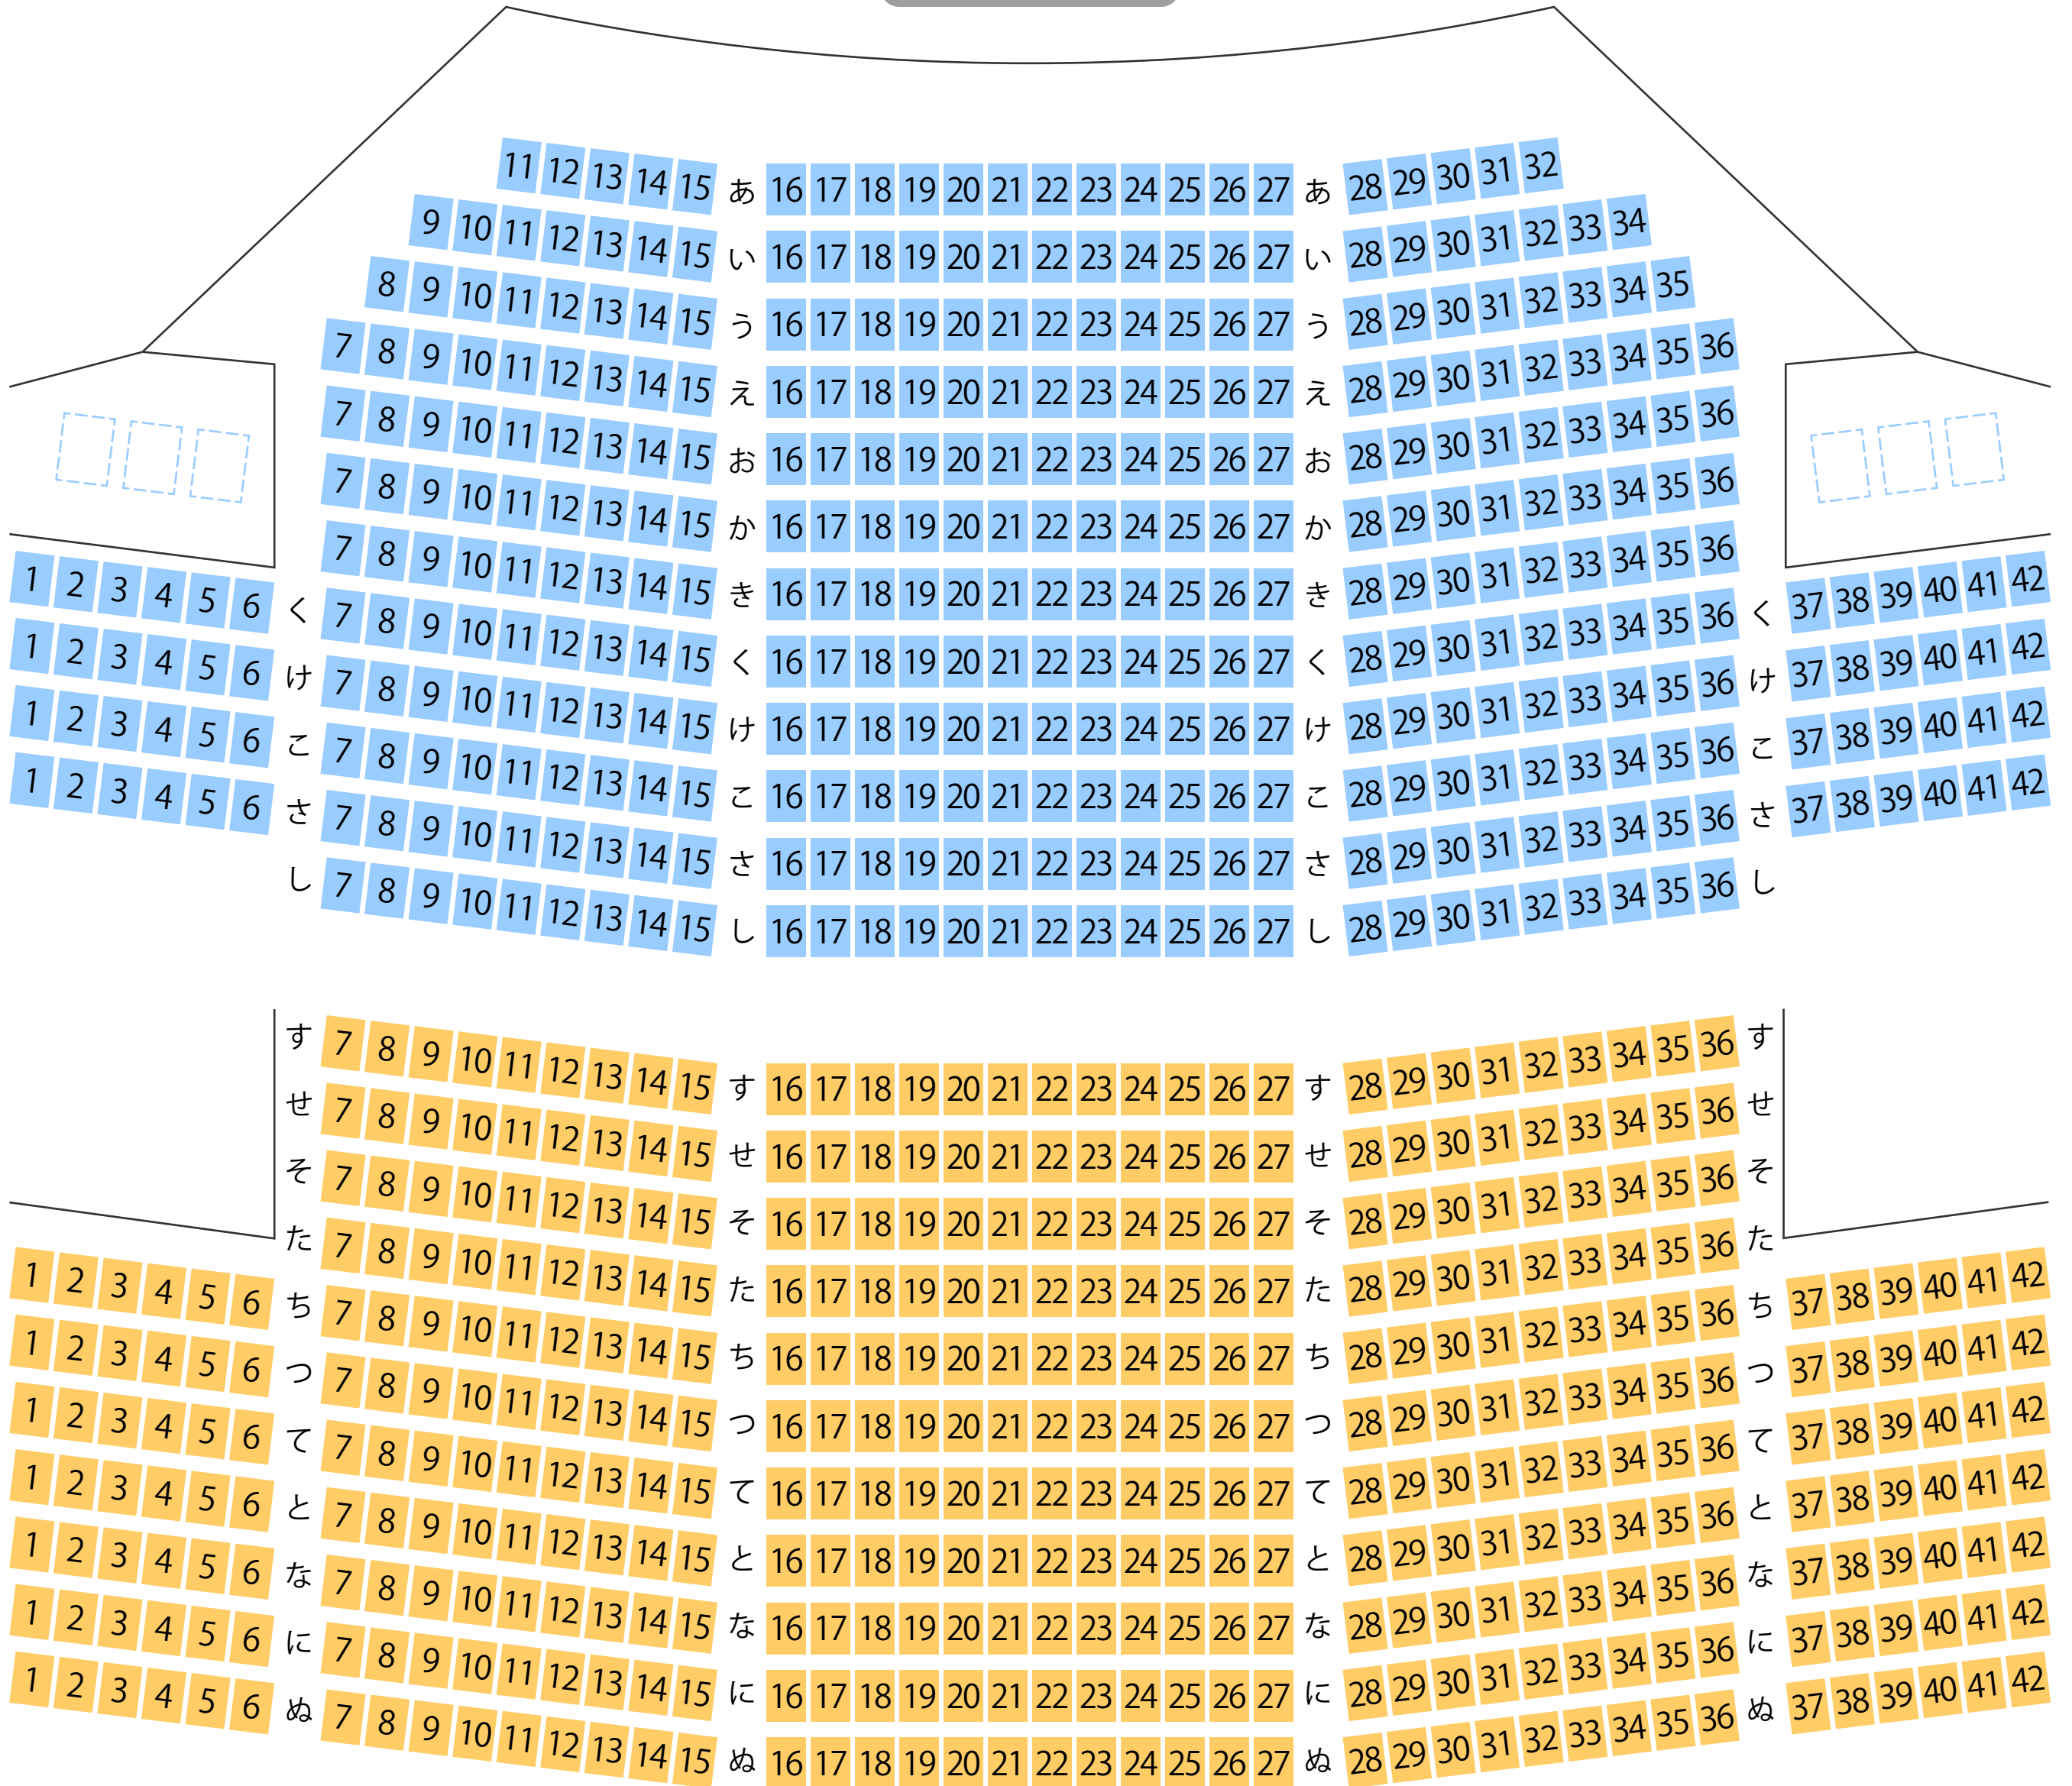

# 溝辺公民館(みそめ館)

大ホール座席表

最大収容 814席

STAGE

駐車場

ファミレス

カフェ

コンビニ

ホテル