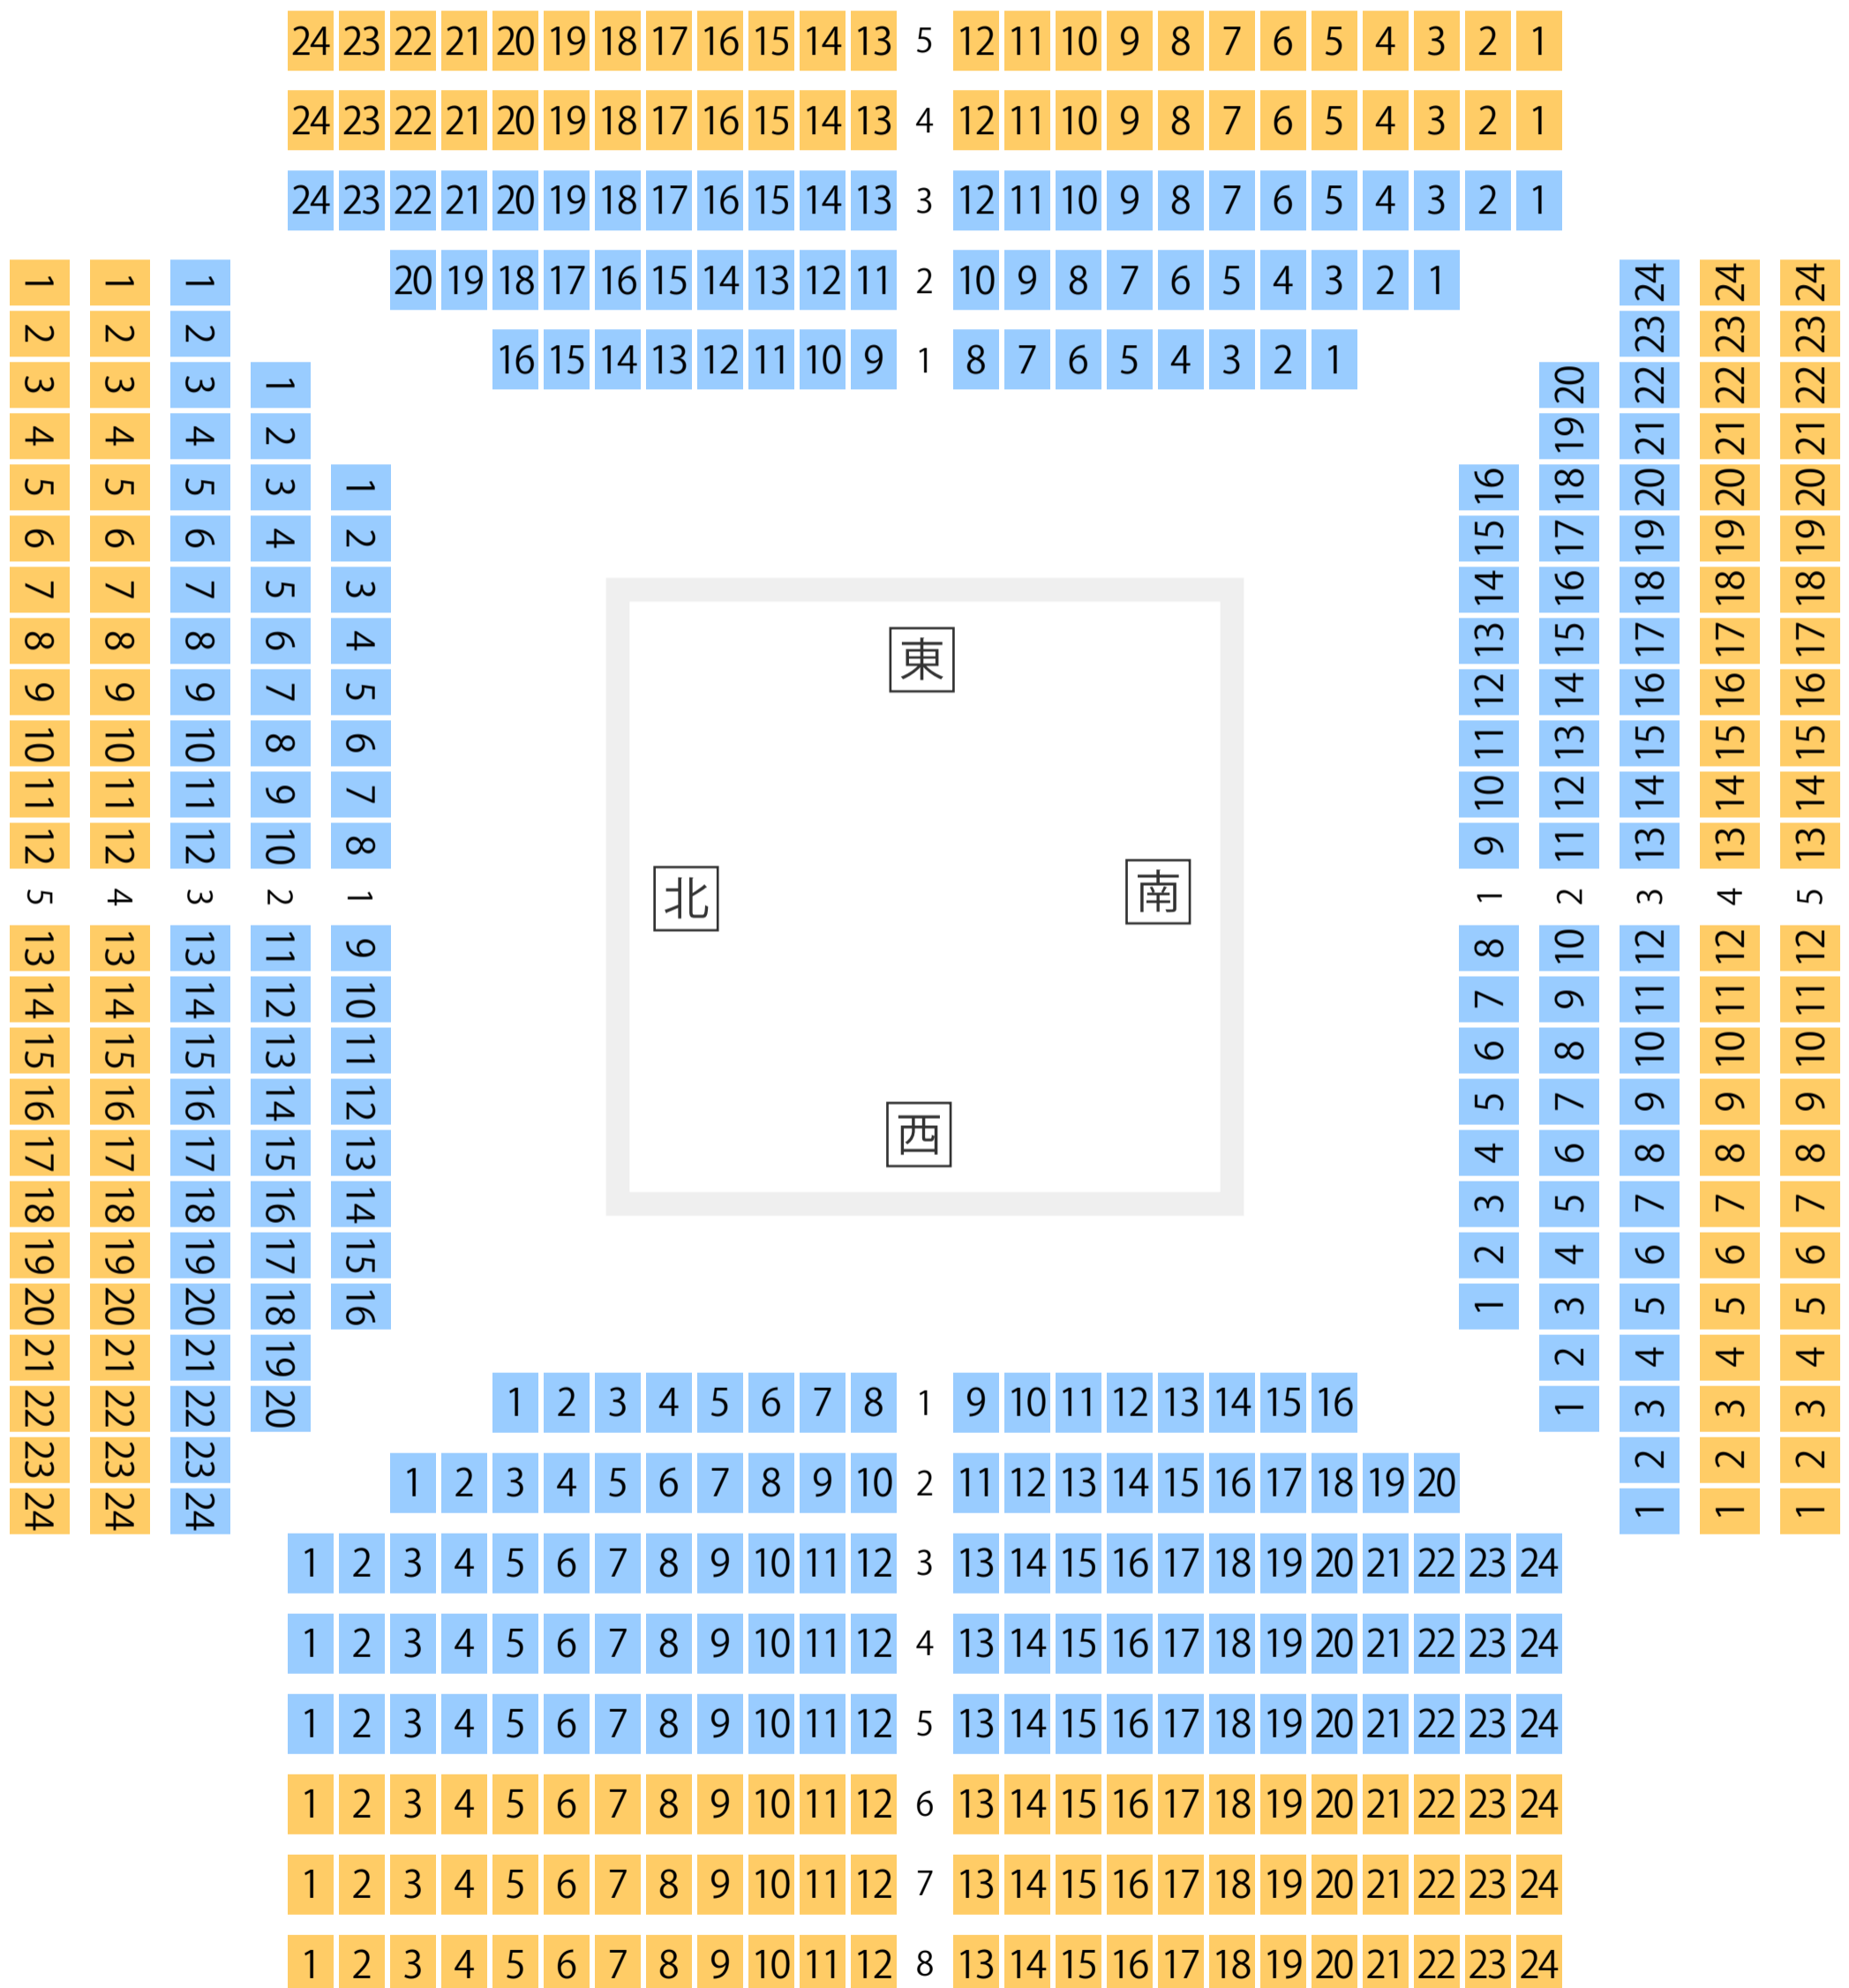

# すみのえ舞昆ホール

住之江区民ホール

ホール座席表

最大収容 550席

STAGE

入場ゲート

ⓘ この座席配置は仕様例 (サンプル) です。