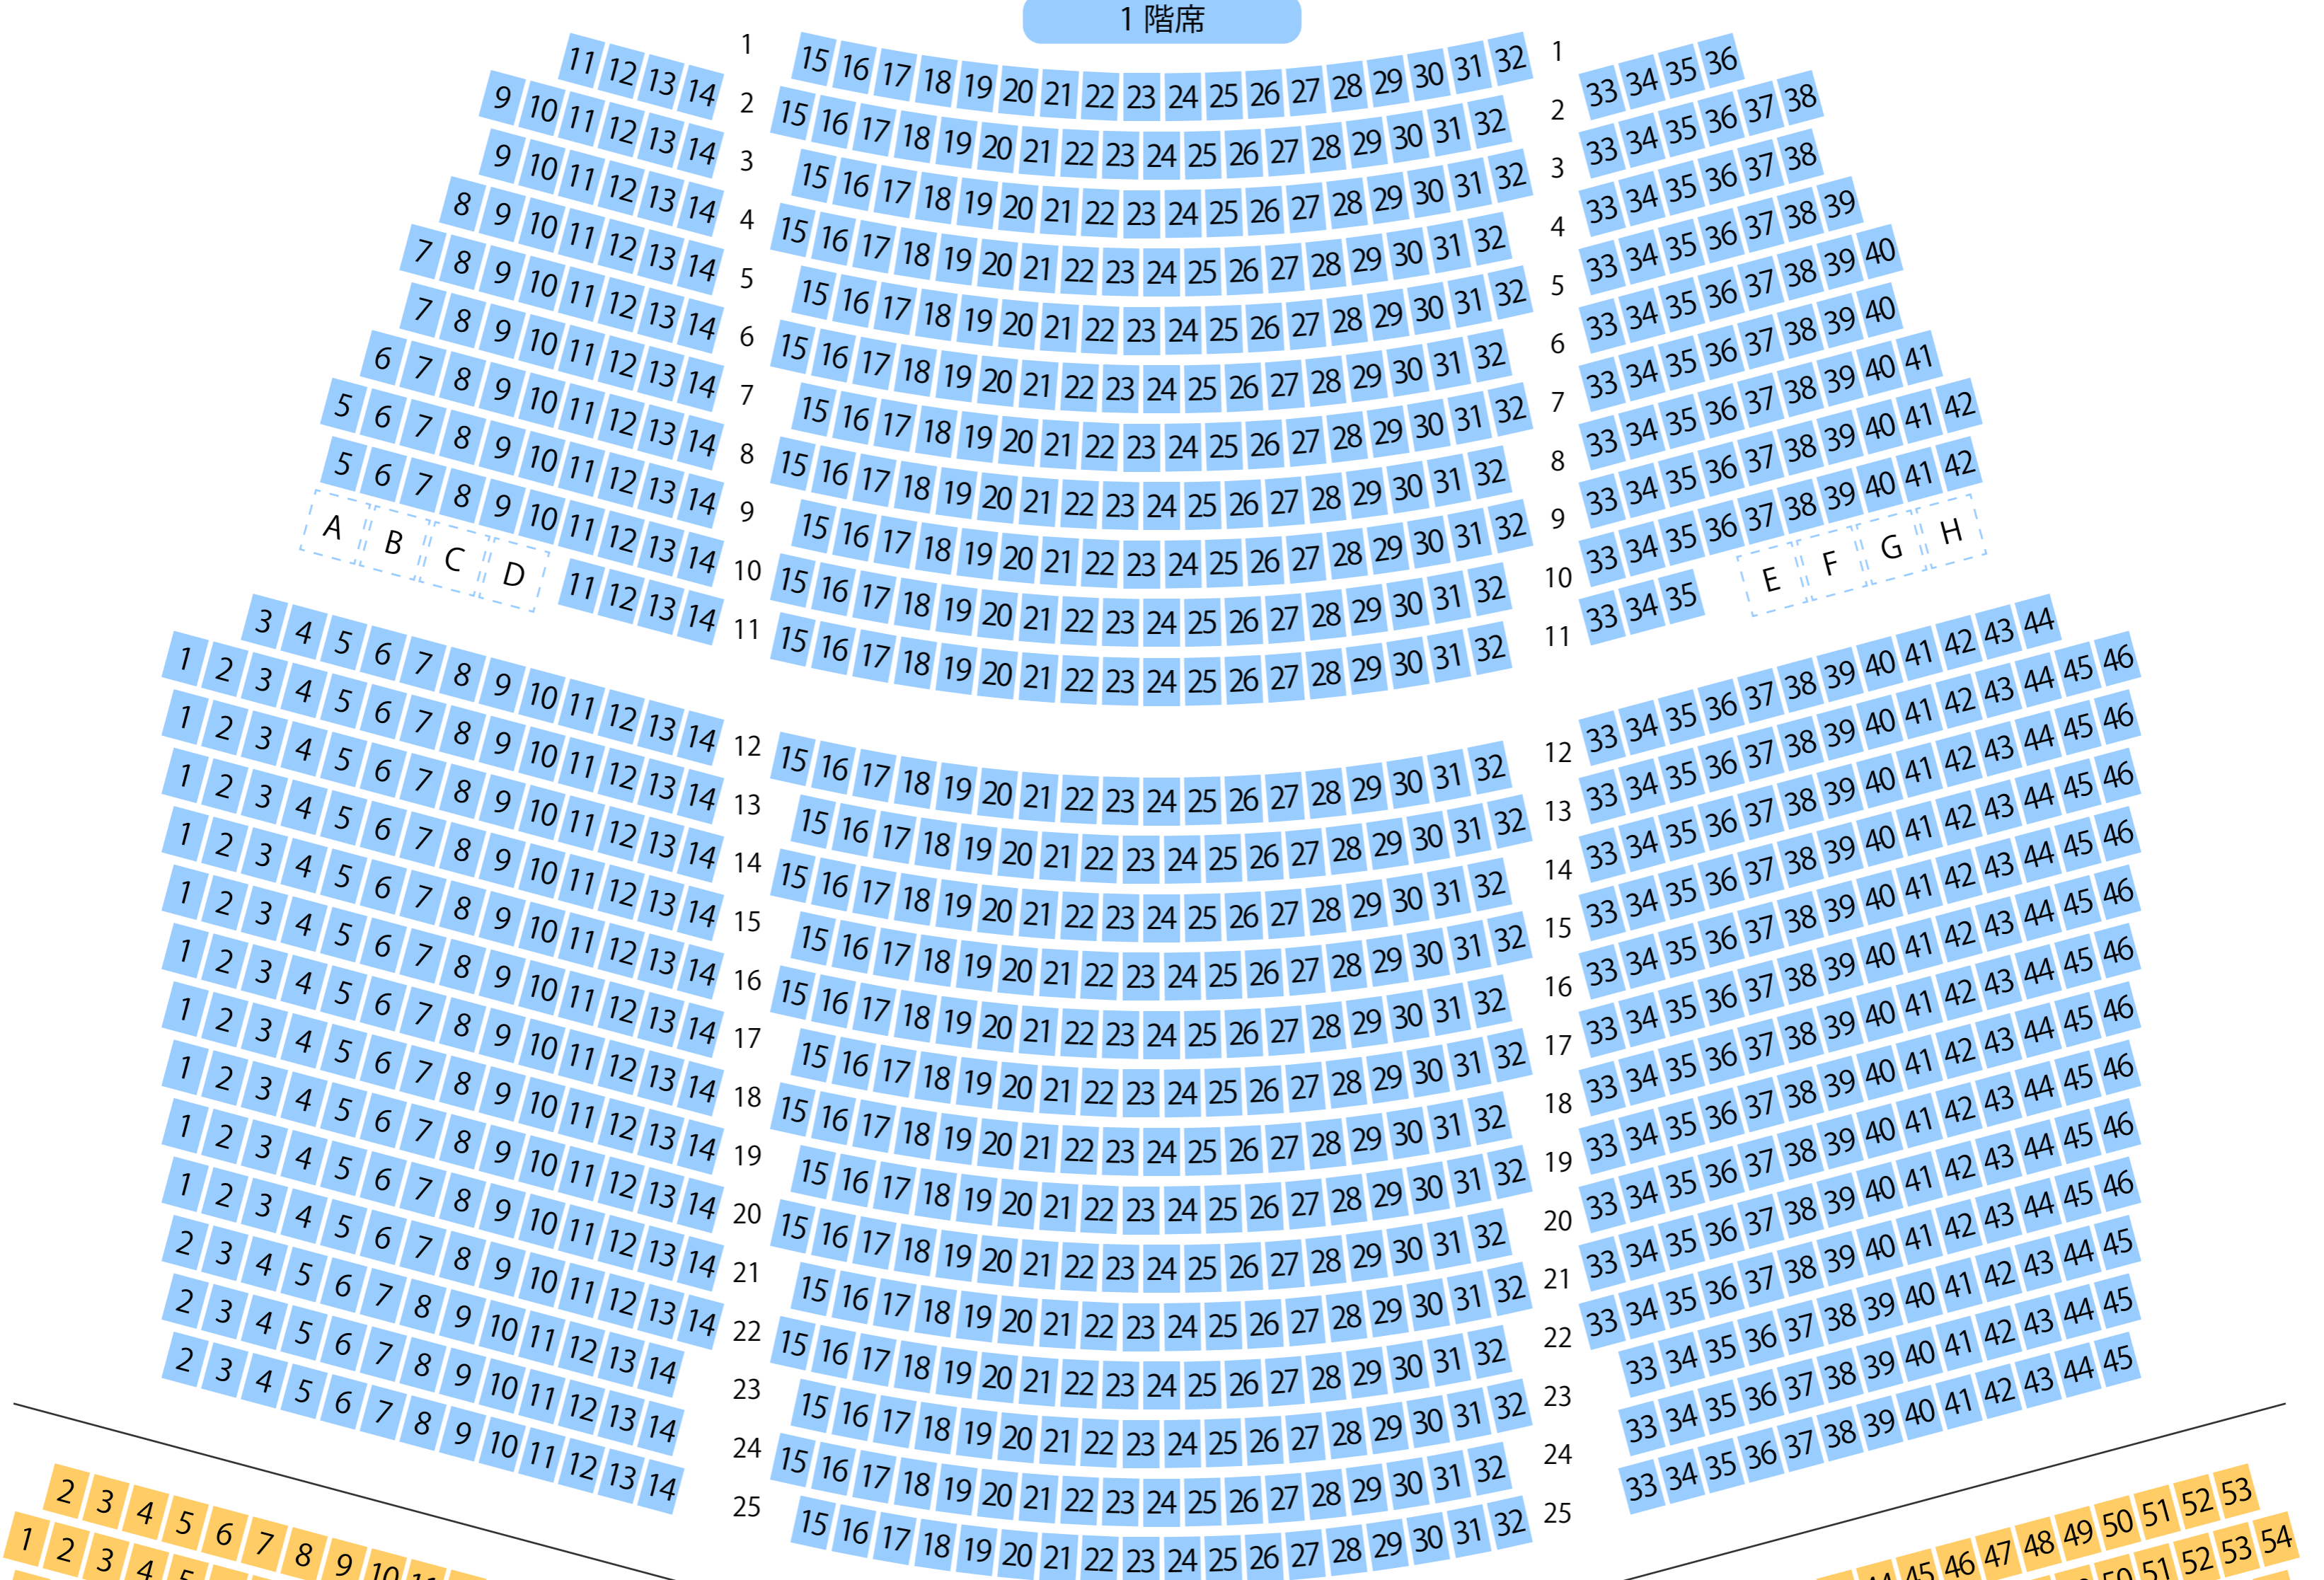

高槻城公園芸術文化劇場

トリシマホール座席表

最大収容 1,505席

1階席

2階席

高槻市駅から
徒歩約8分

高槻駅から
徒歩約13分

駐車場