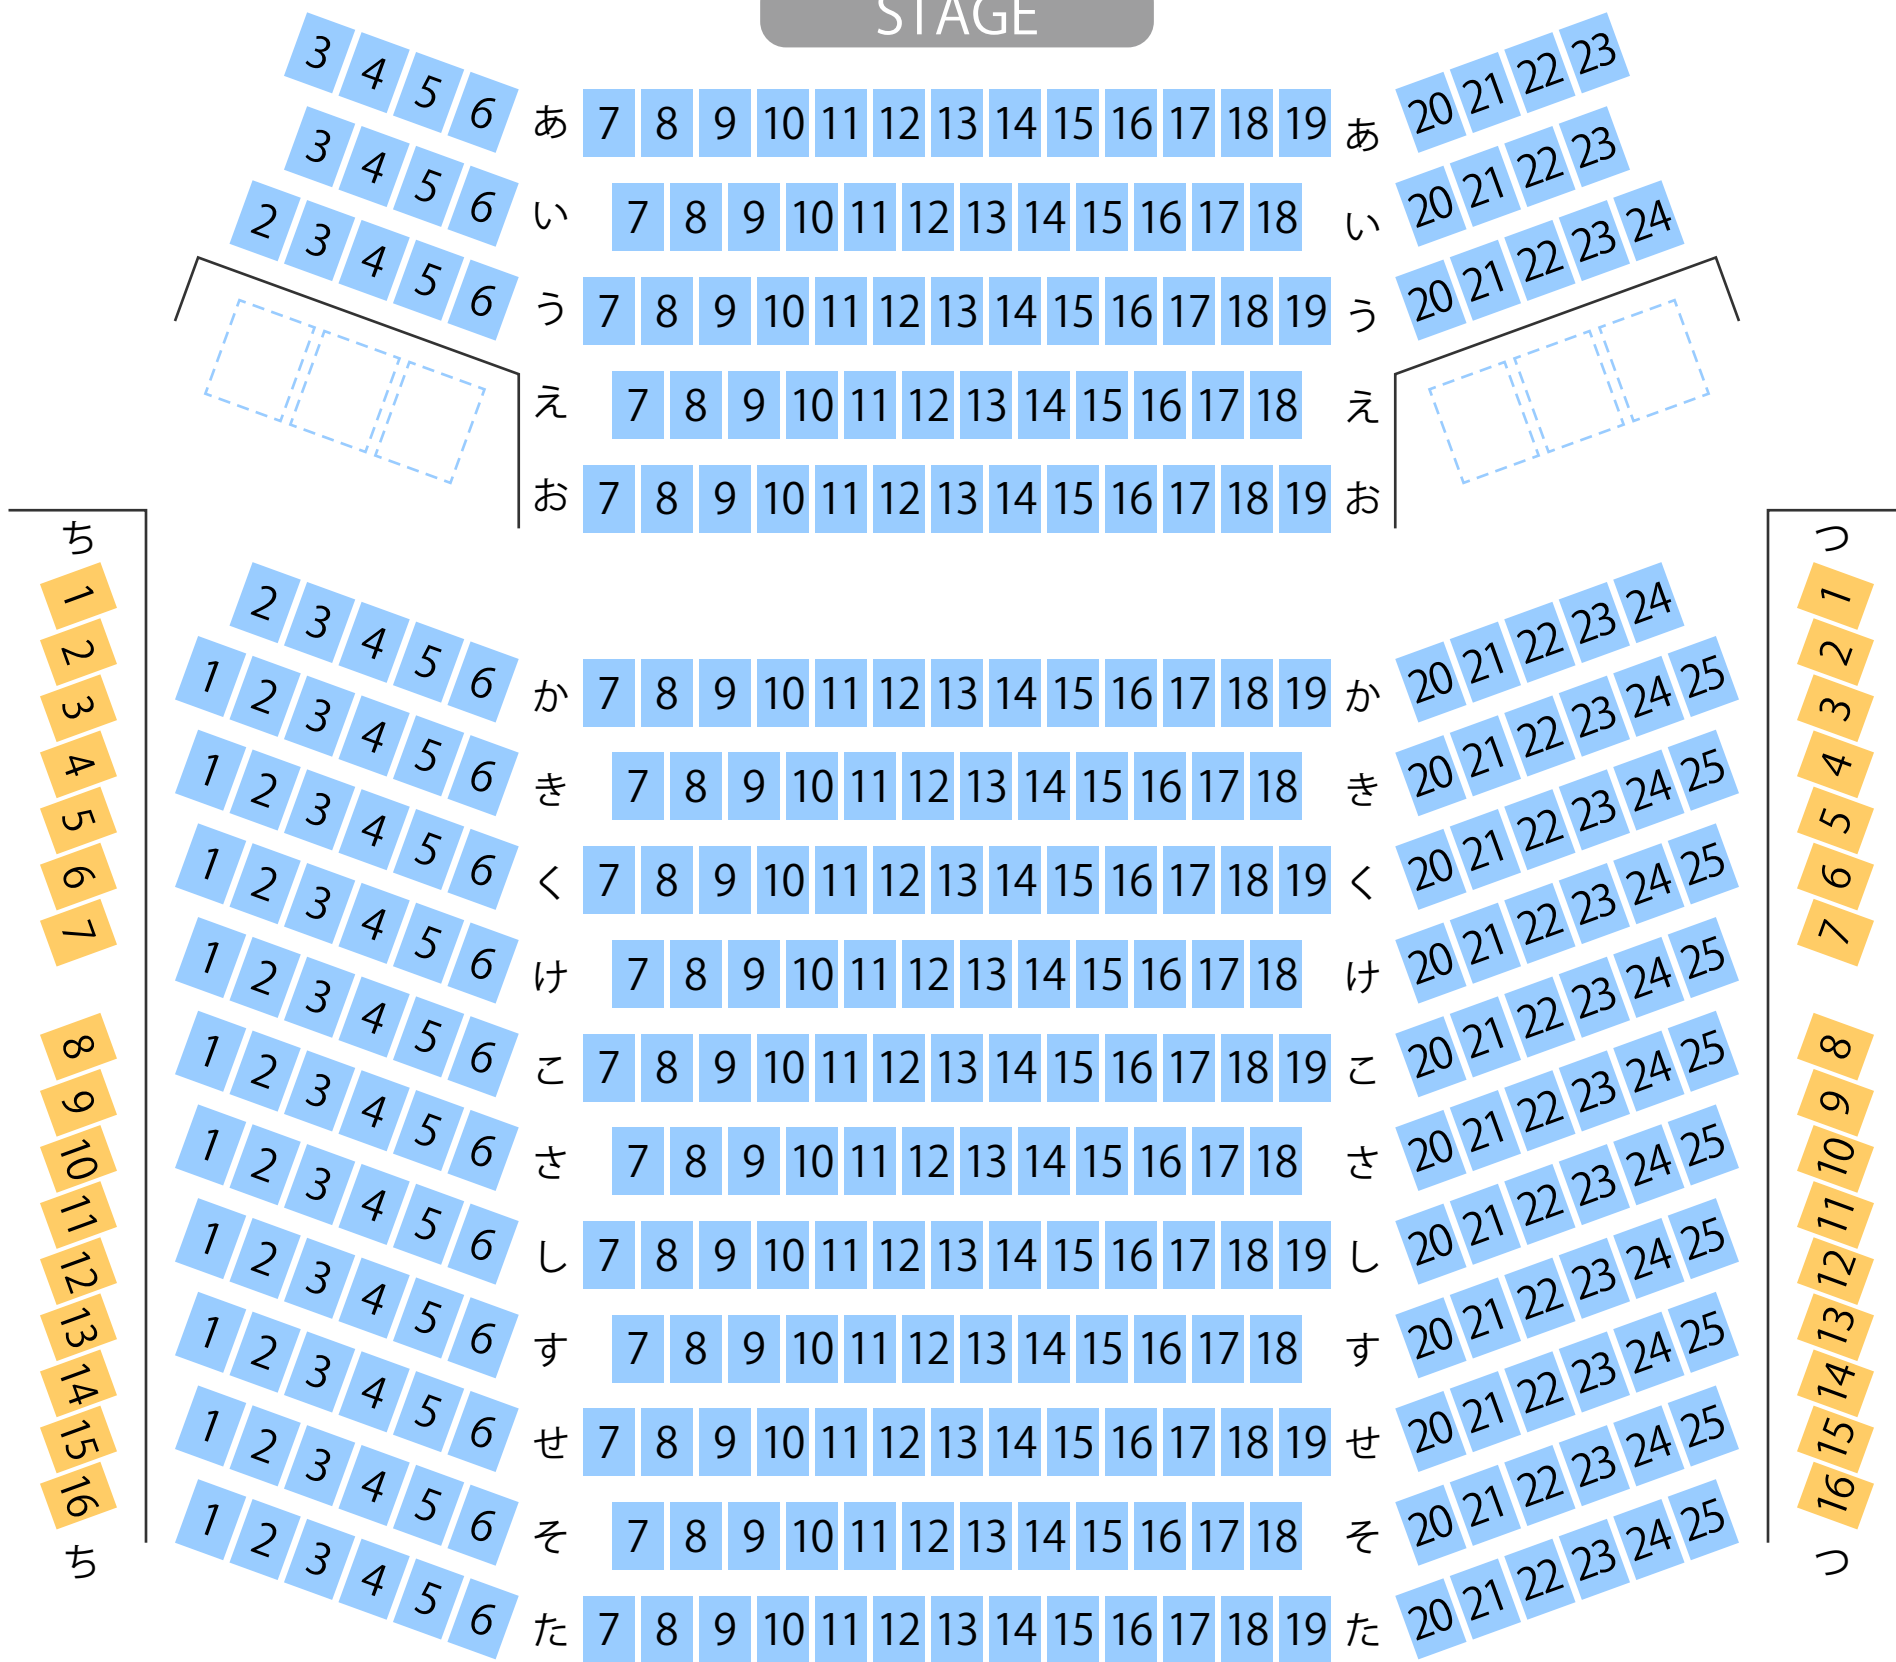

和歌山城ホール

小ホール座席表

最大収容 395席

STAGE

和歌山市駅から
徒歩約14分

駐車場

ファミレス

カフェ

コンビニ

ホテル