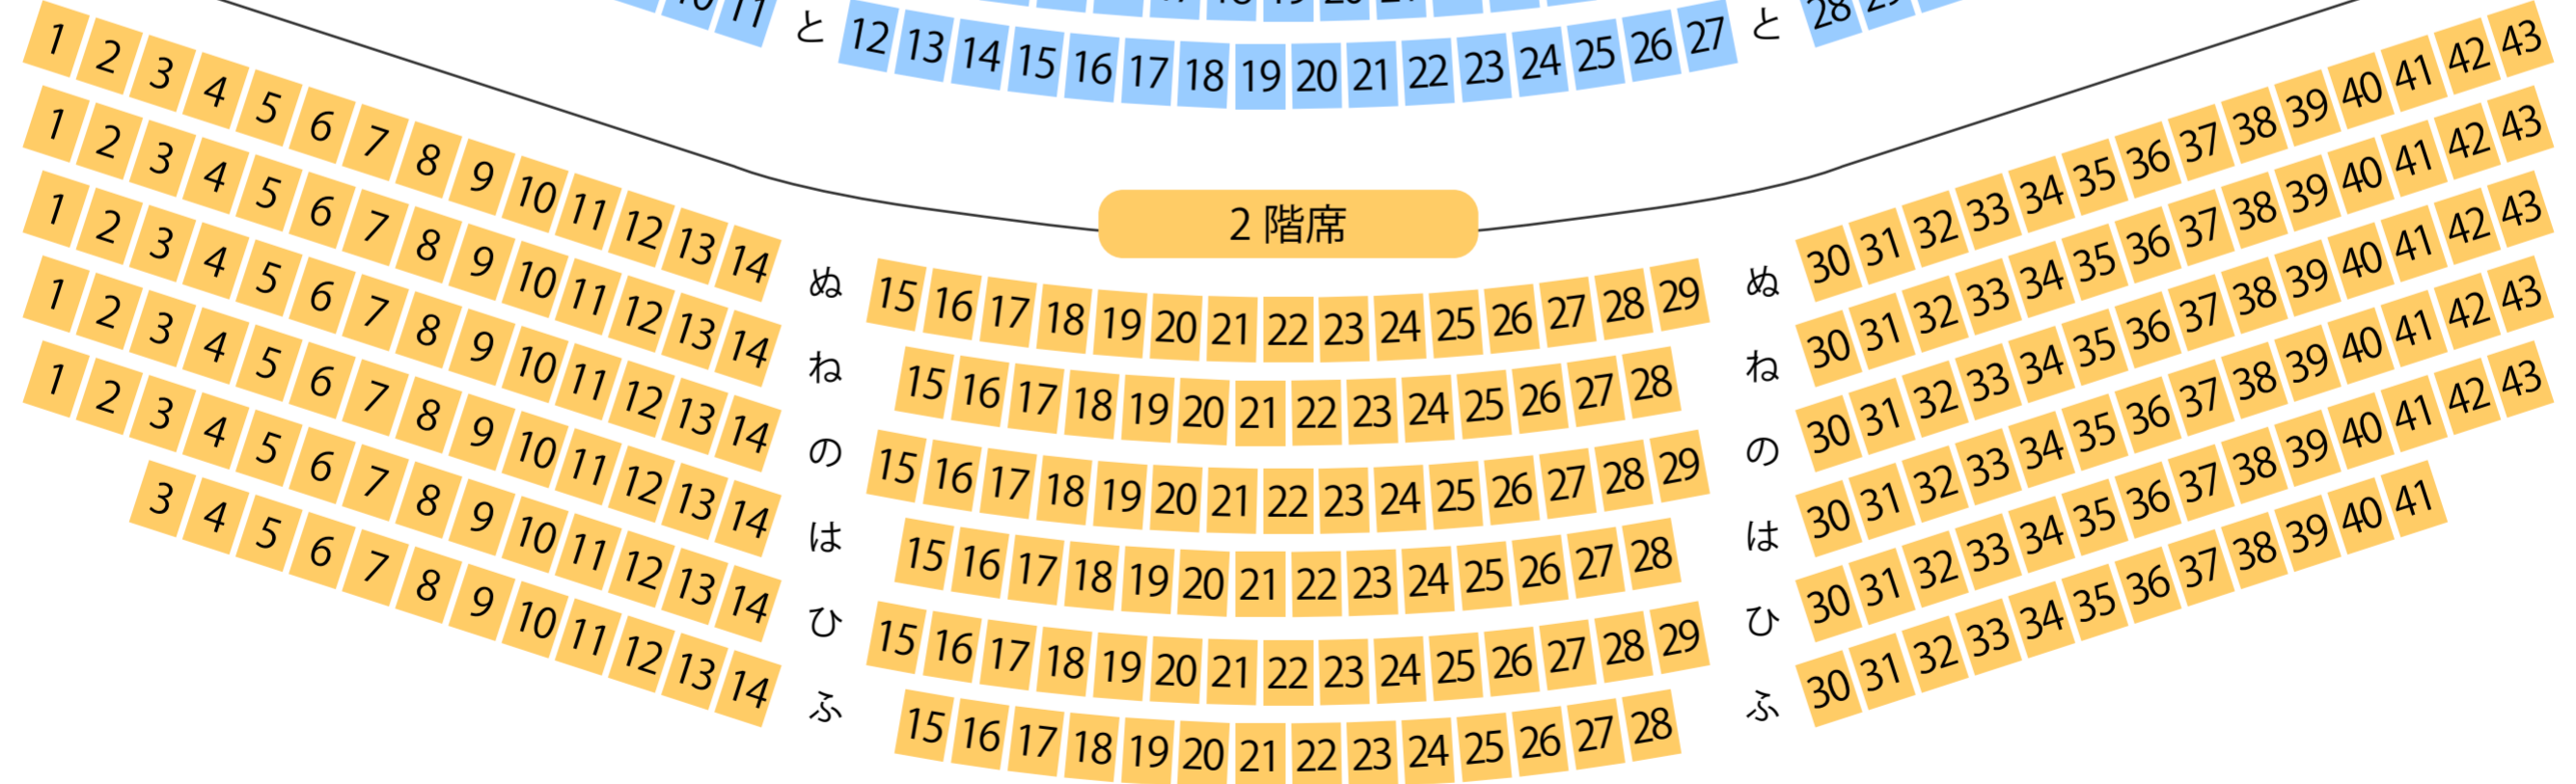

# 和歌山城ホール

大ホール座席表

最大収容 954席

## 1階席

## 2階席

 **和歌山市駅から**  
徒歩約14分

-  駐車場
-  ファミレス
-  カフェ
-  コンビニ
-  ホテル