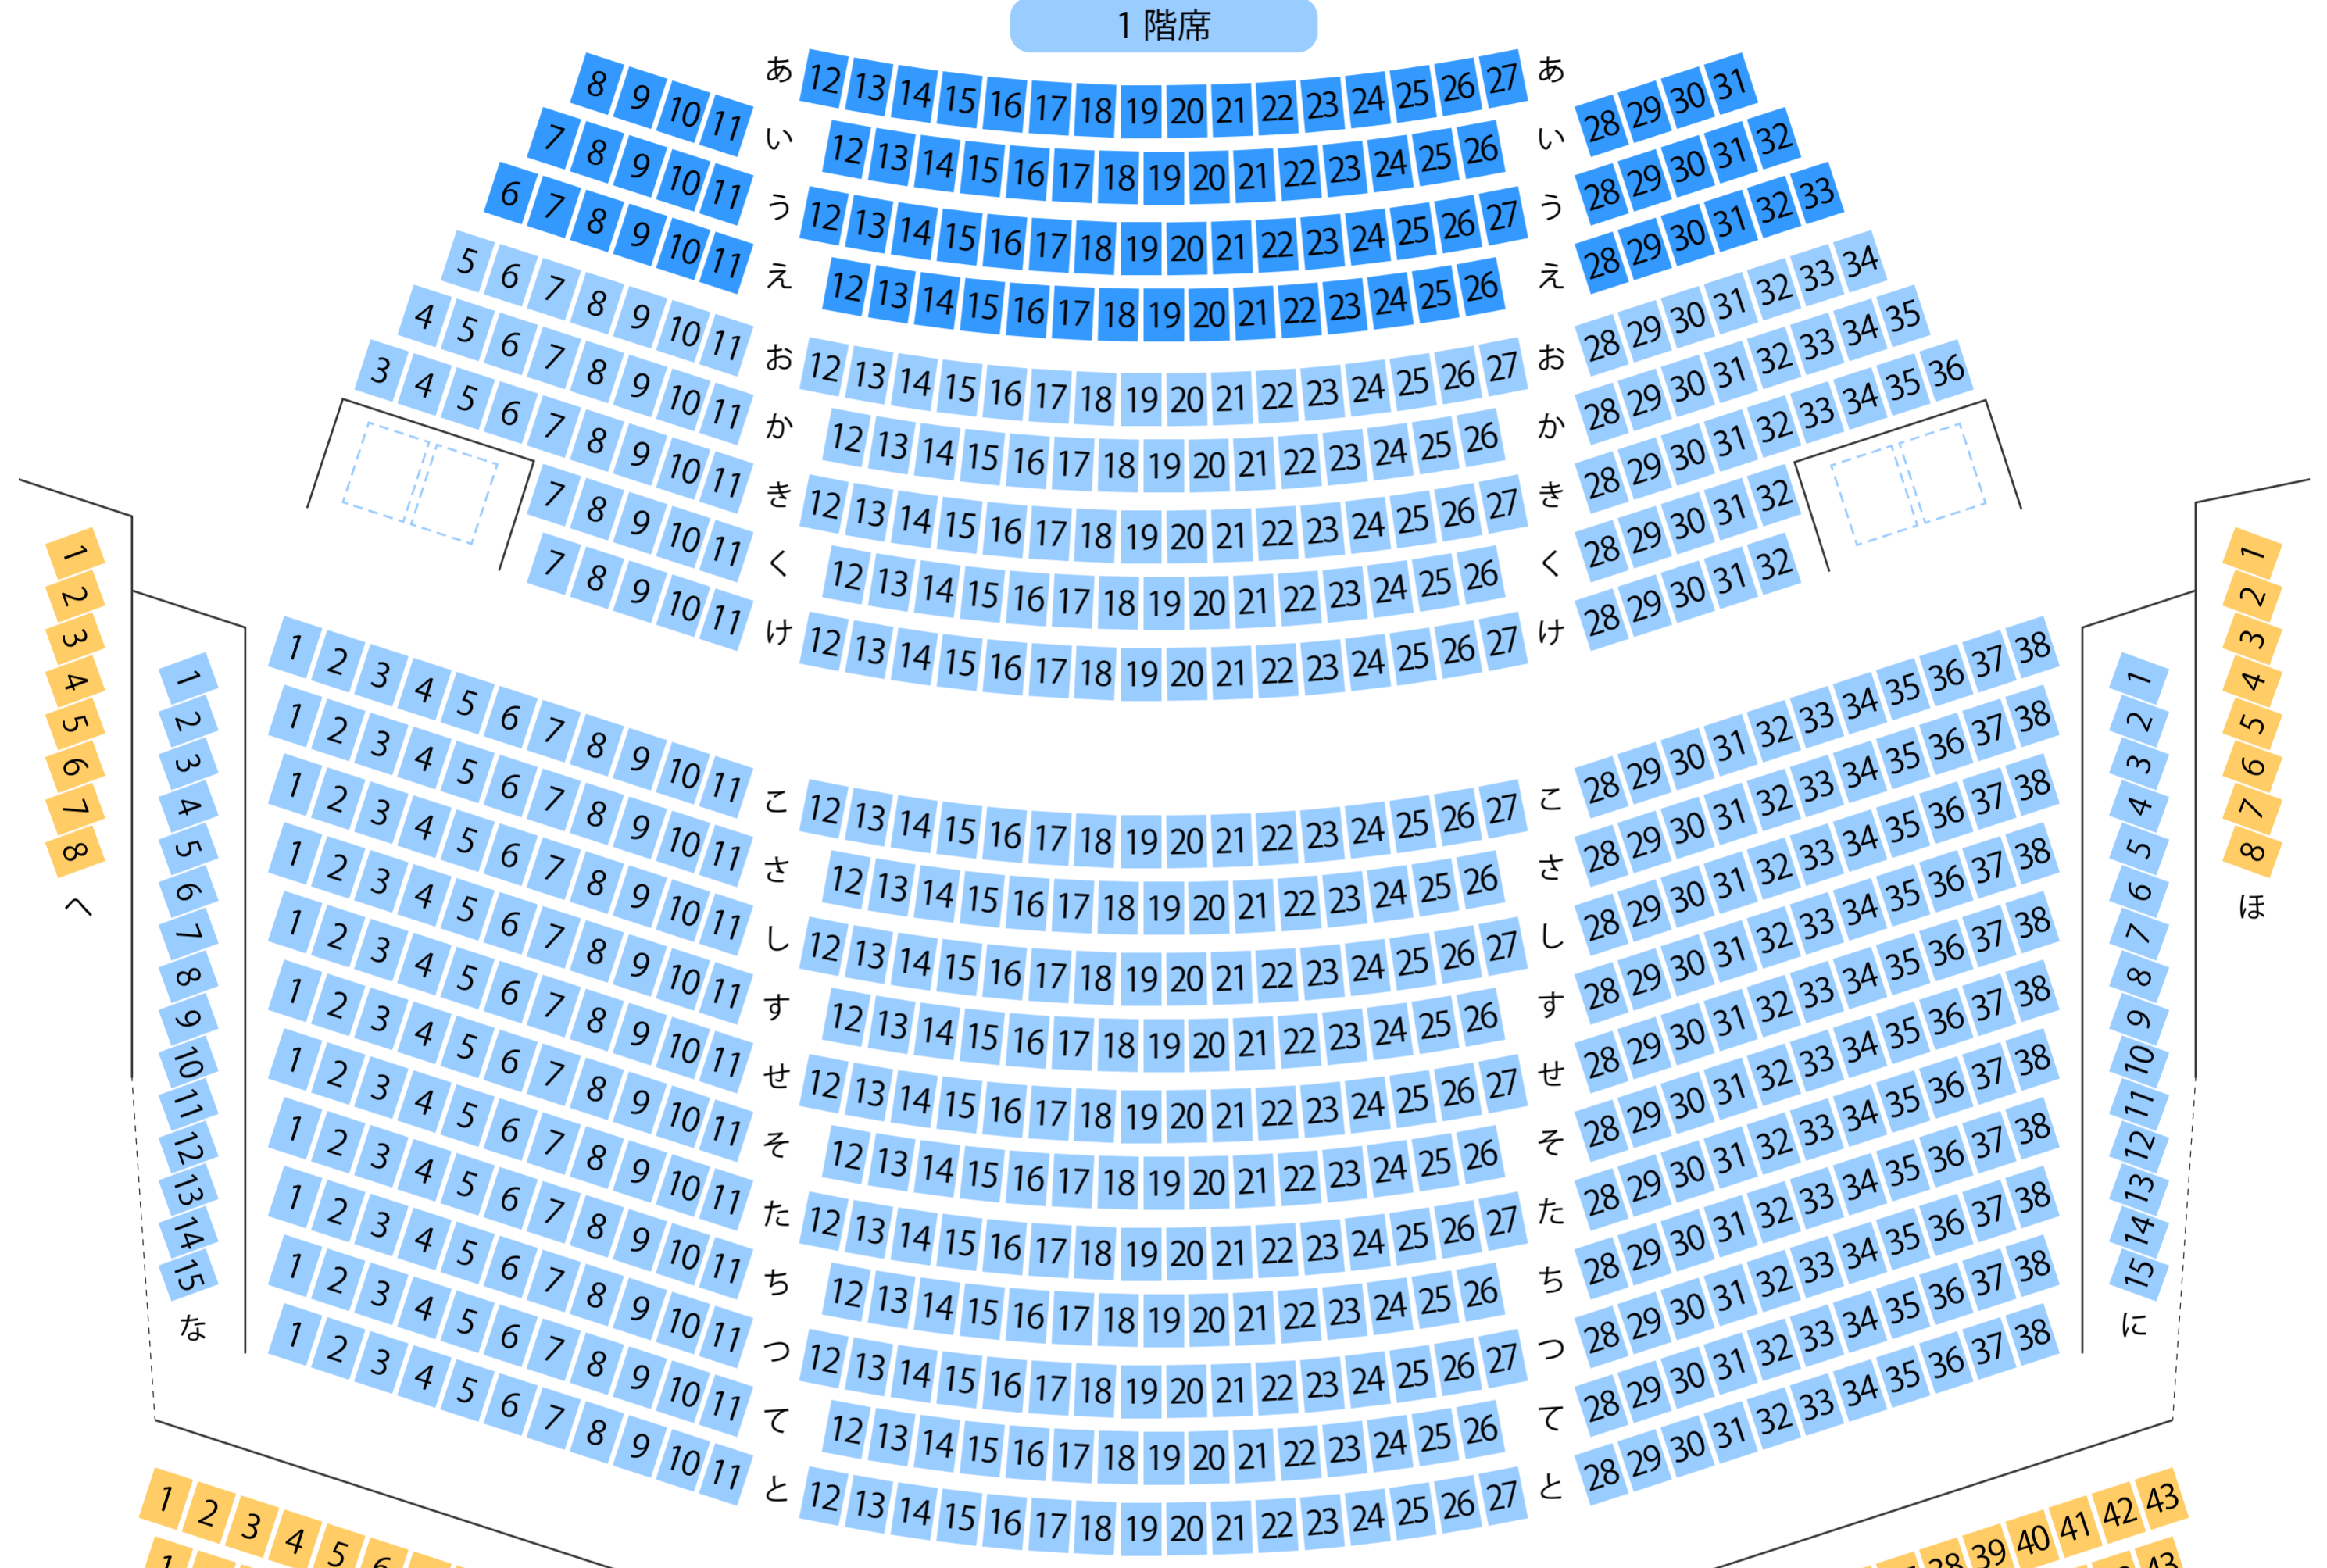

# 和歌山城ホール

大ホール座席表

最大収容 954席

## 1階席

## 2階席

 **和歌山市駅から**  
徒歩約14分

-  駐車場
-  ファミレス
-  カフェ
-  コンビニ
-  ホテル