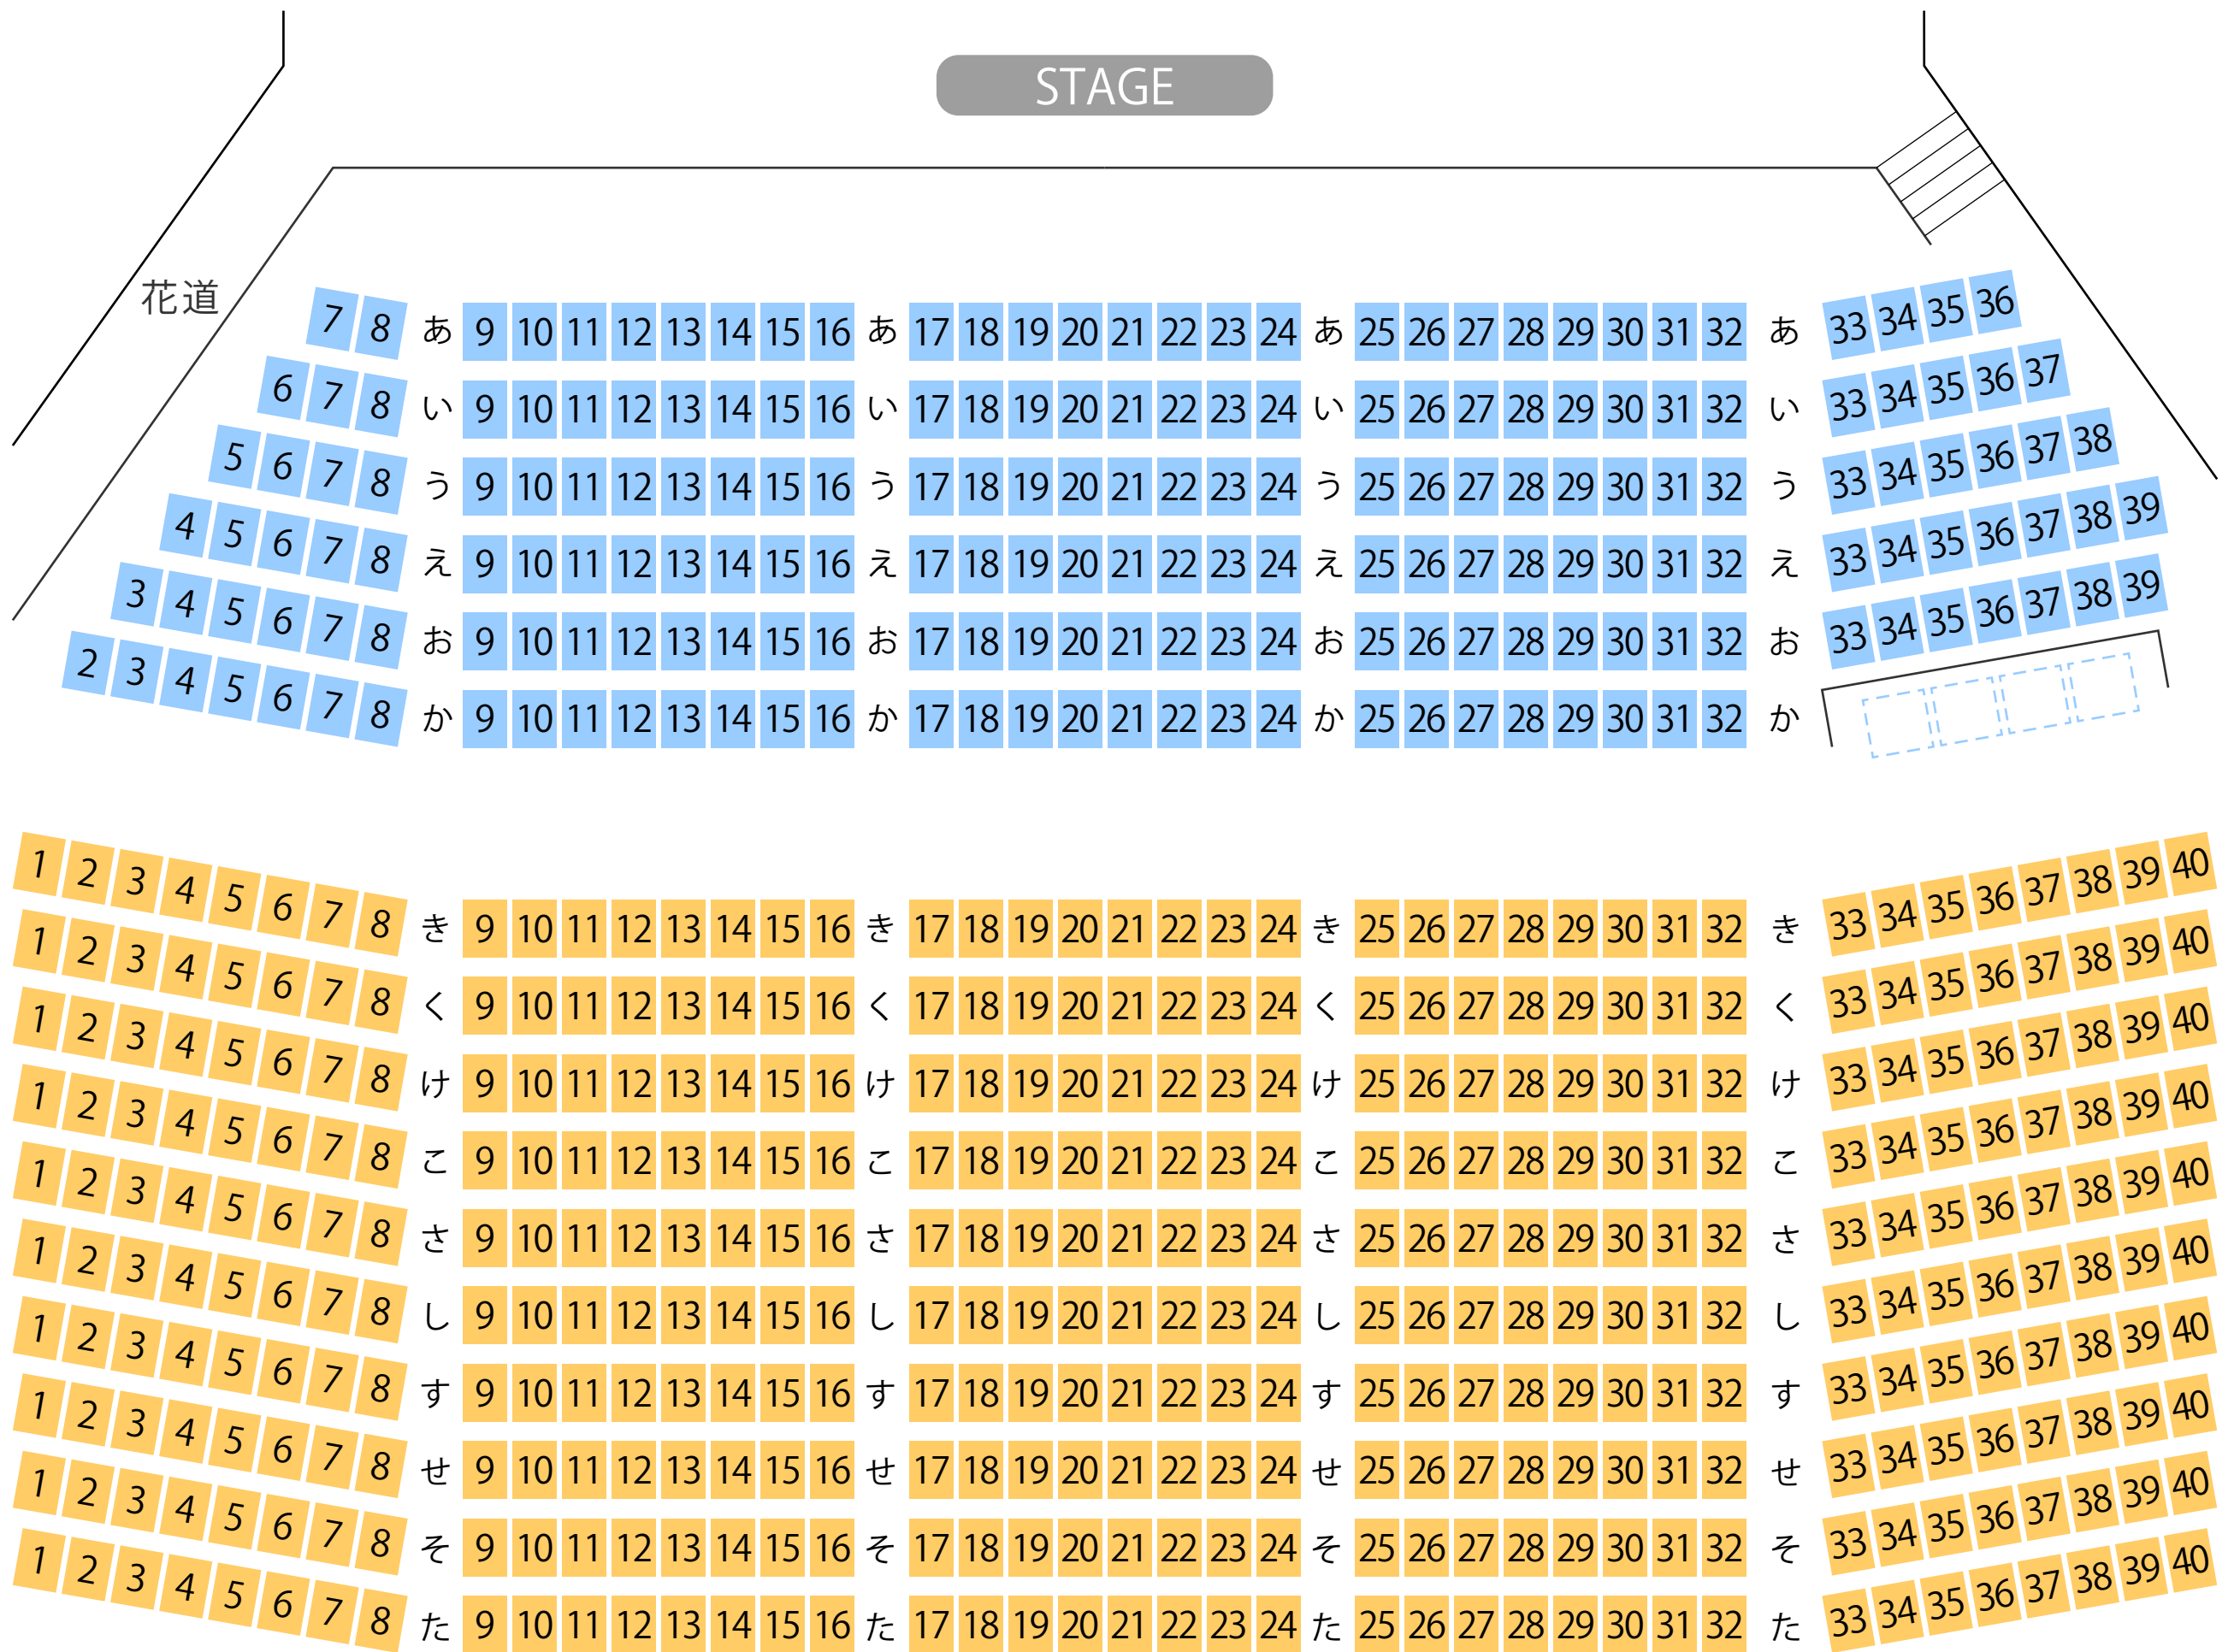

# アイプラザー宮

講堂座席表

最大収容 604席

駐車場

ファミレス

カフェ

コンビニ

ホテル