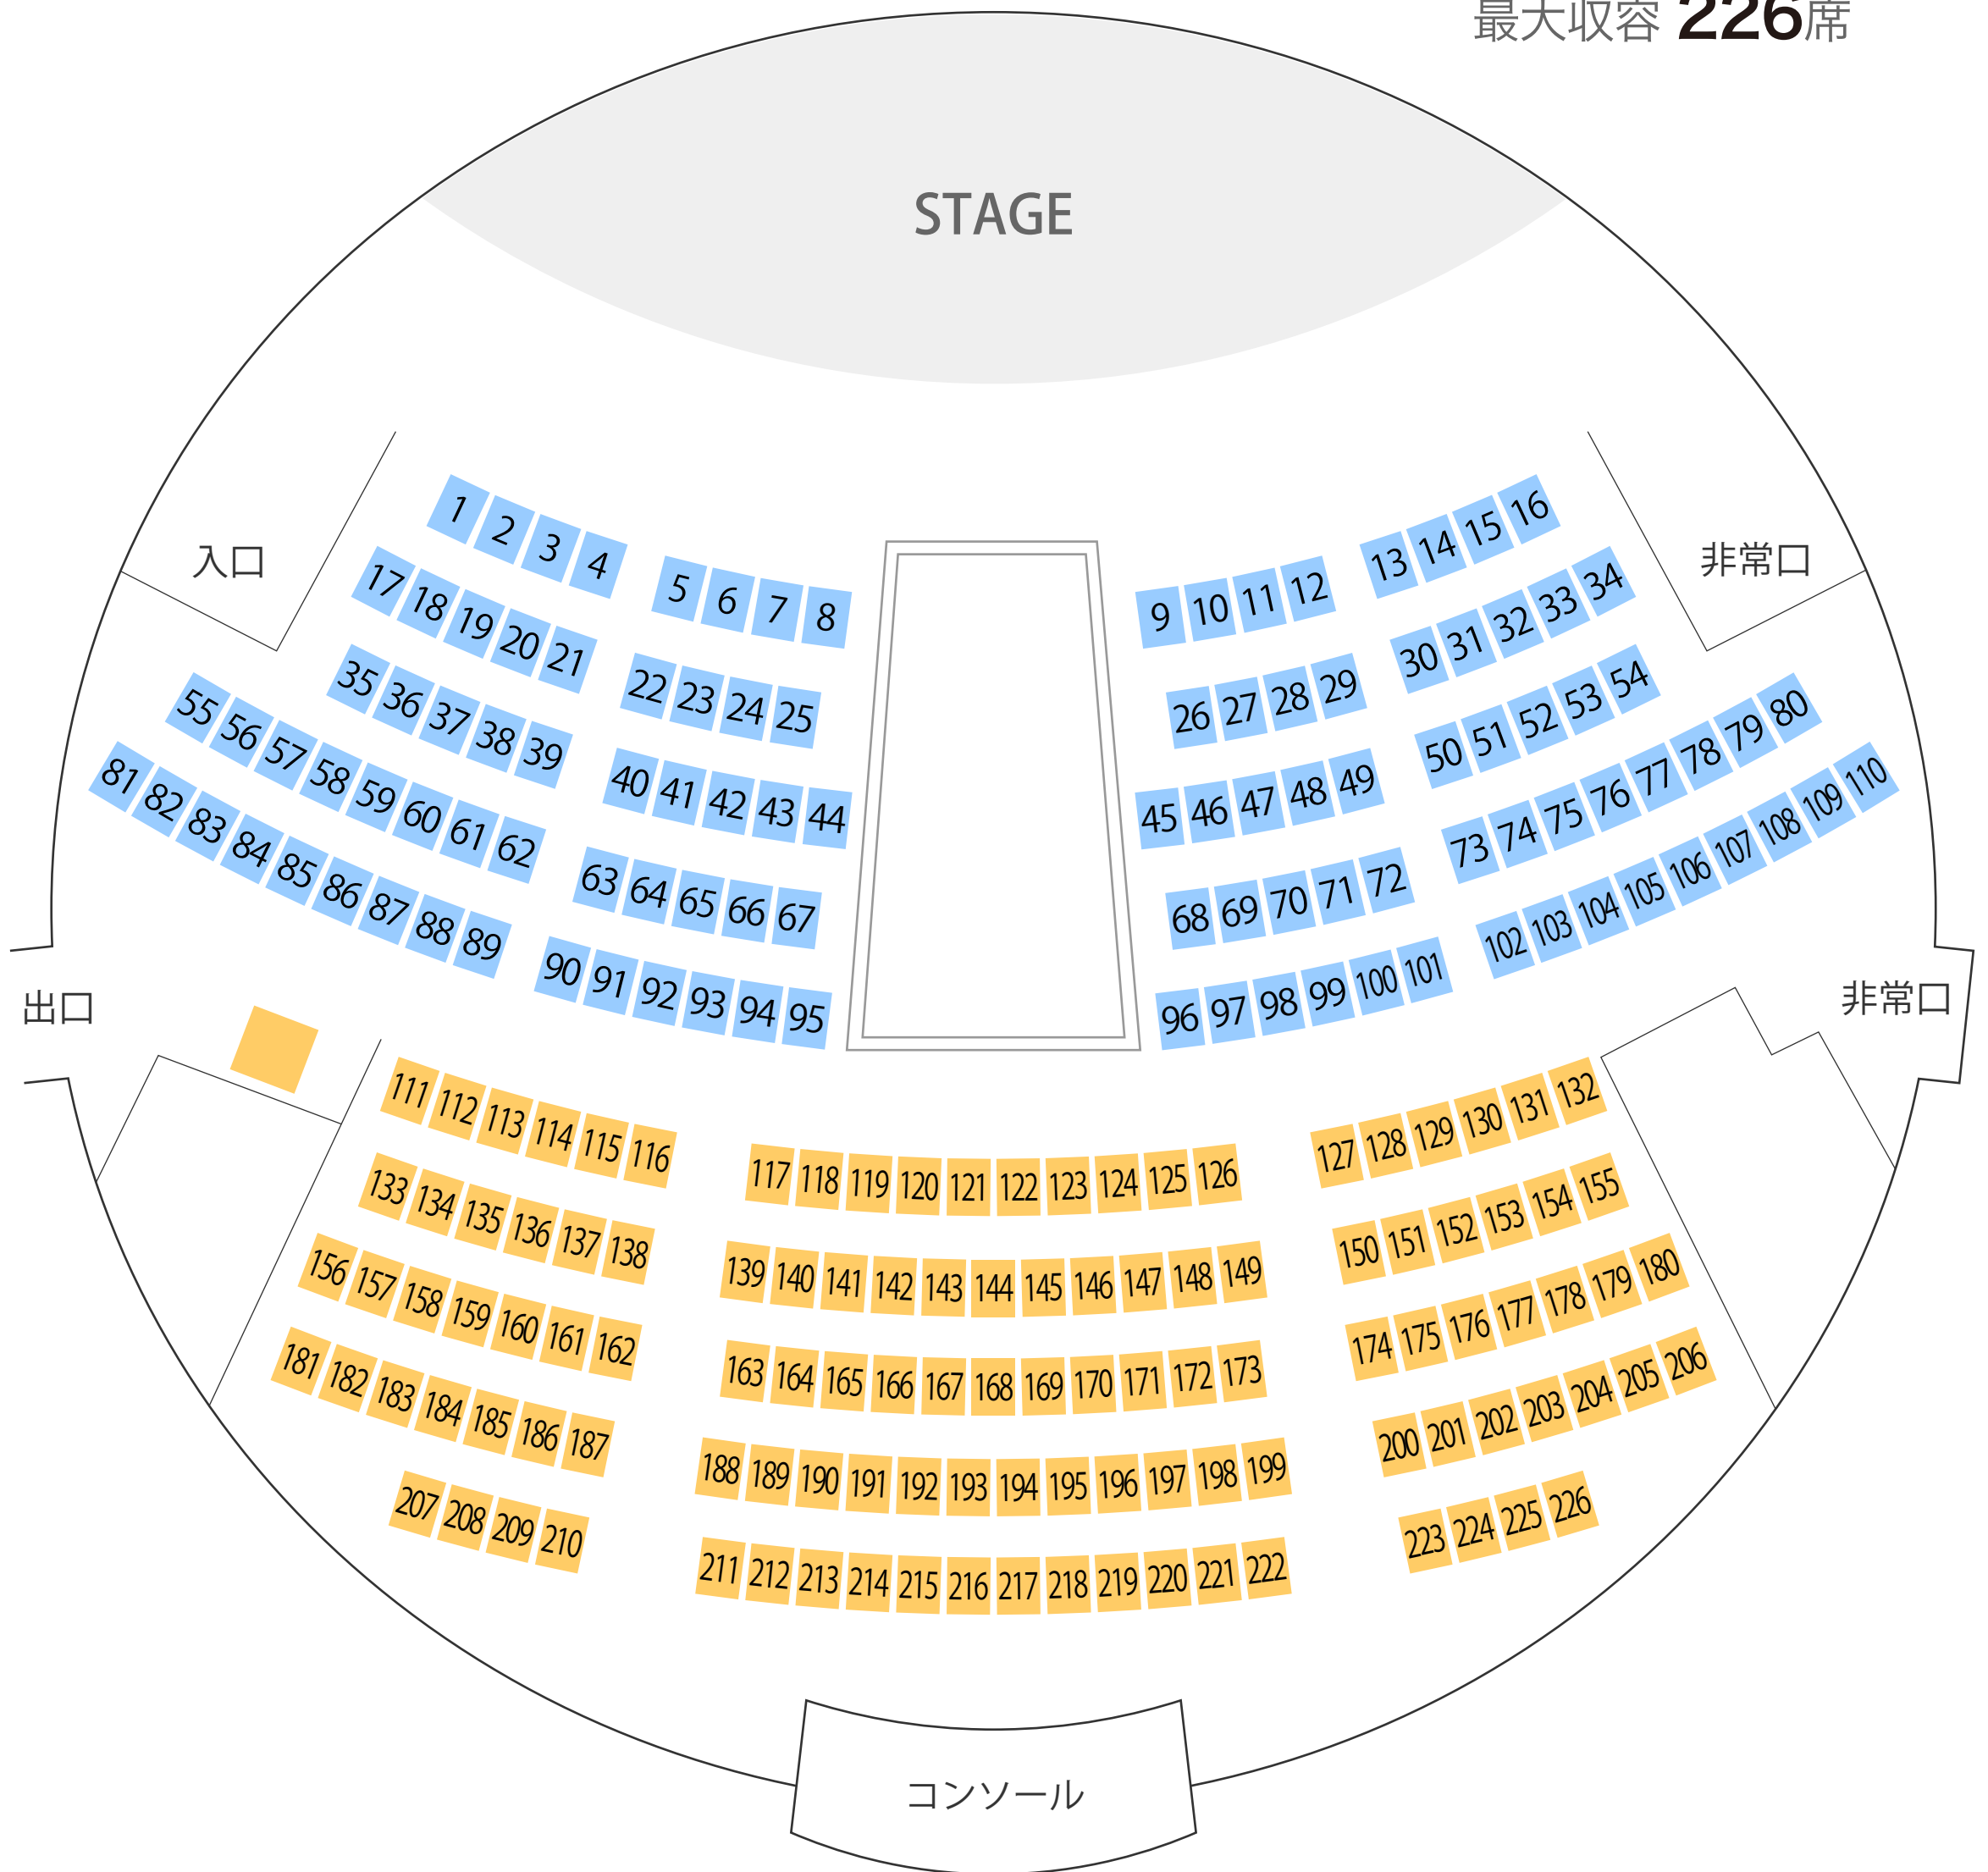

# 日立シビックセンター 天球劇場

## プラネタリウム座席表

最大収容 **226**席

日立駅から  
徒歩約4分

駐車場 ファミレス カフェ コンビニ ホテル