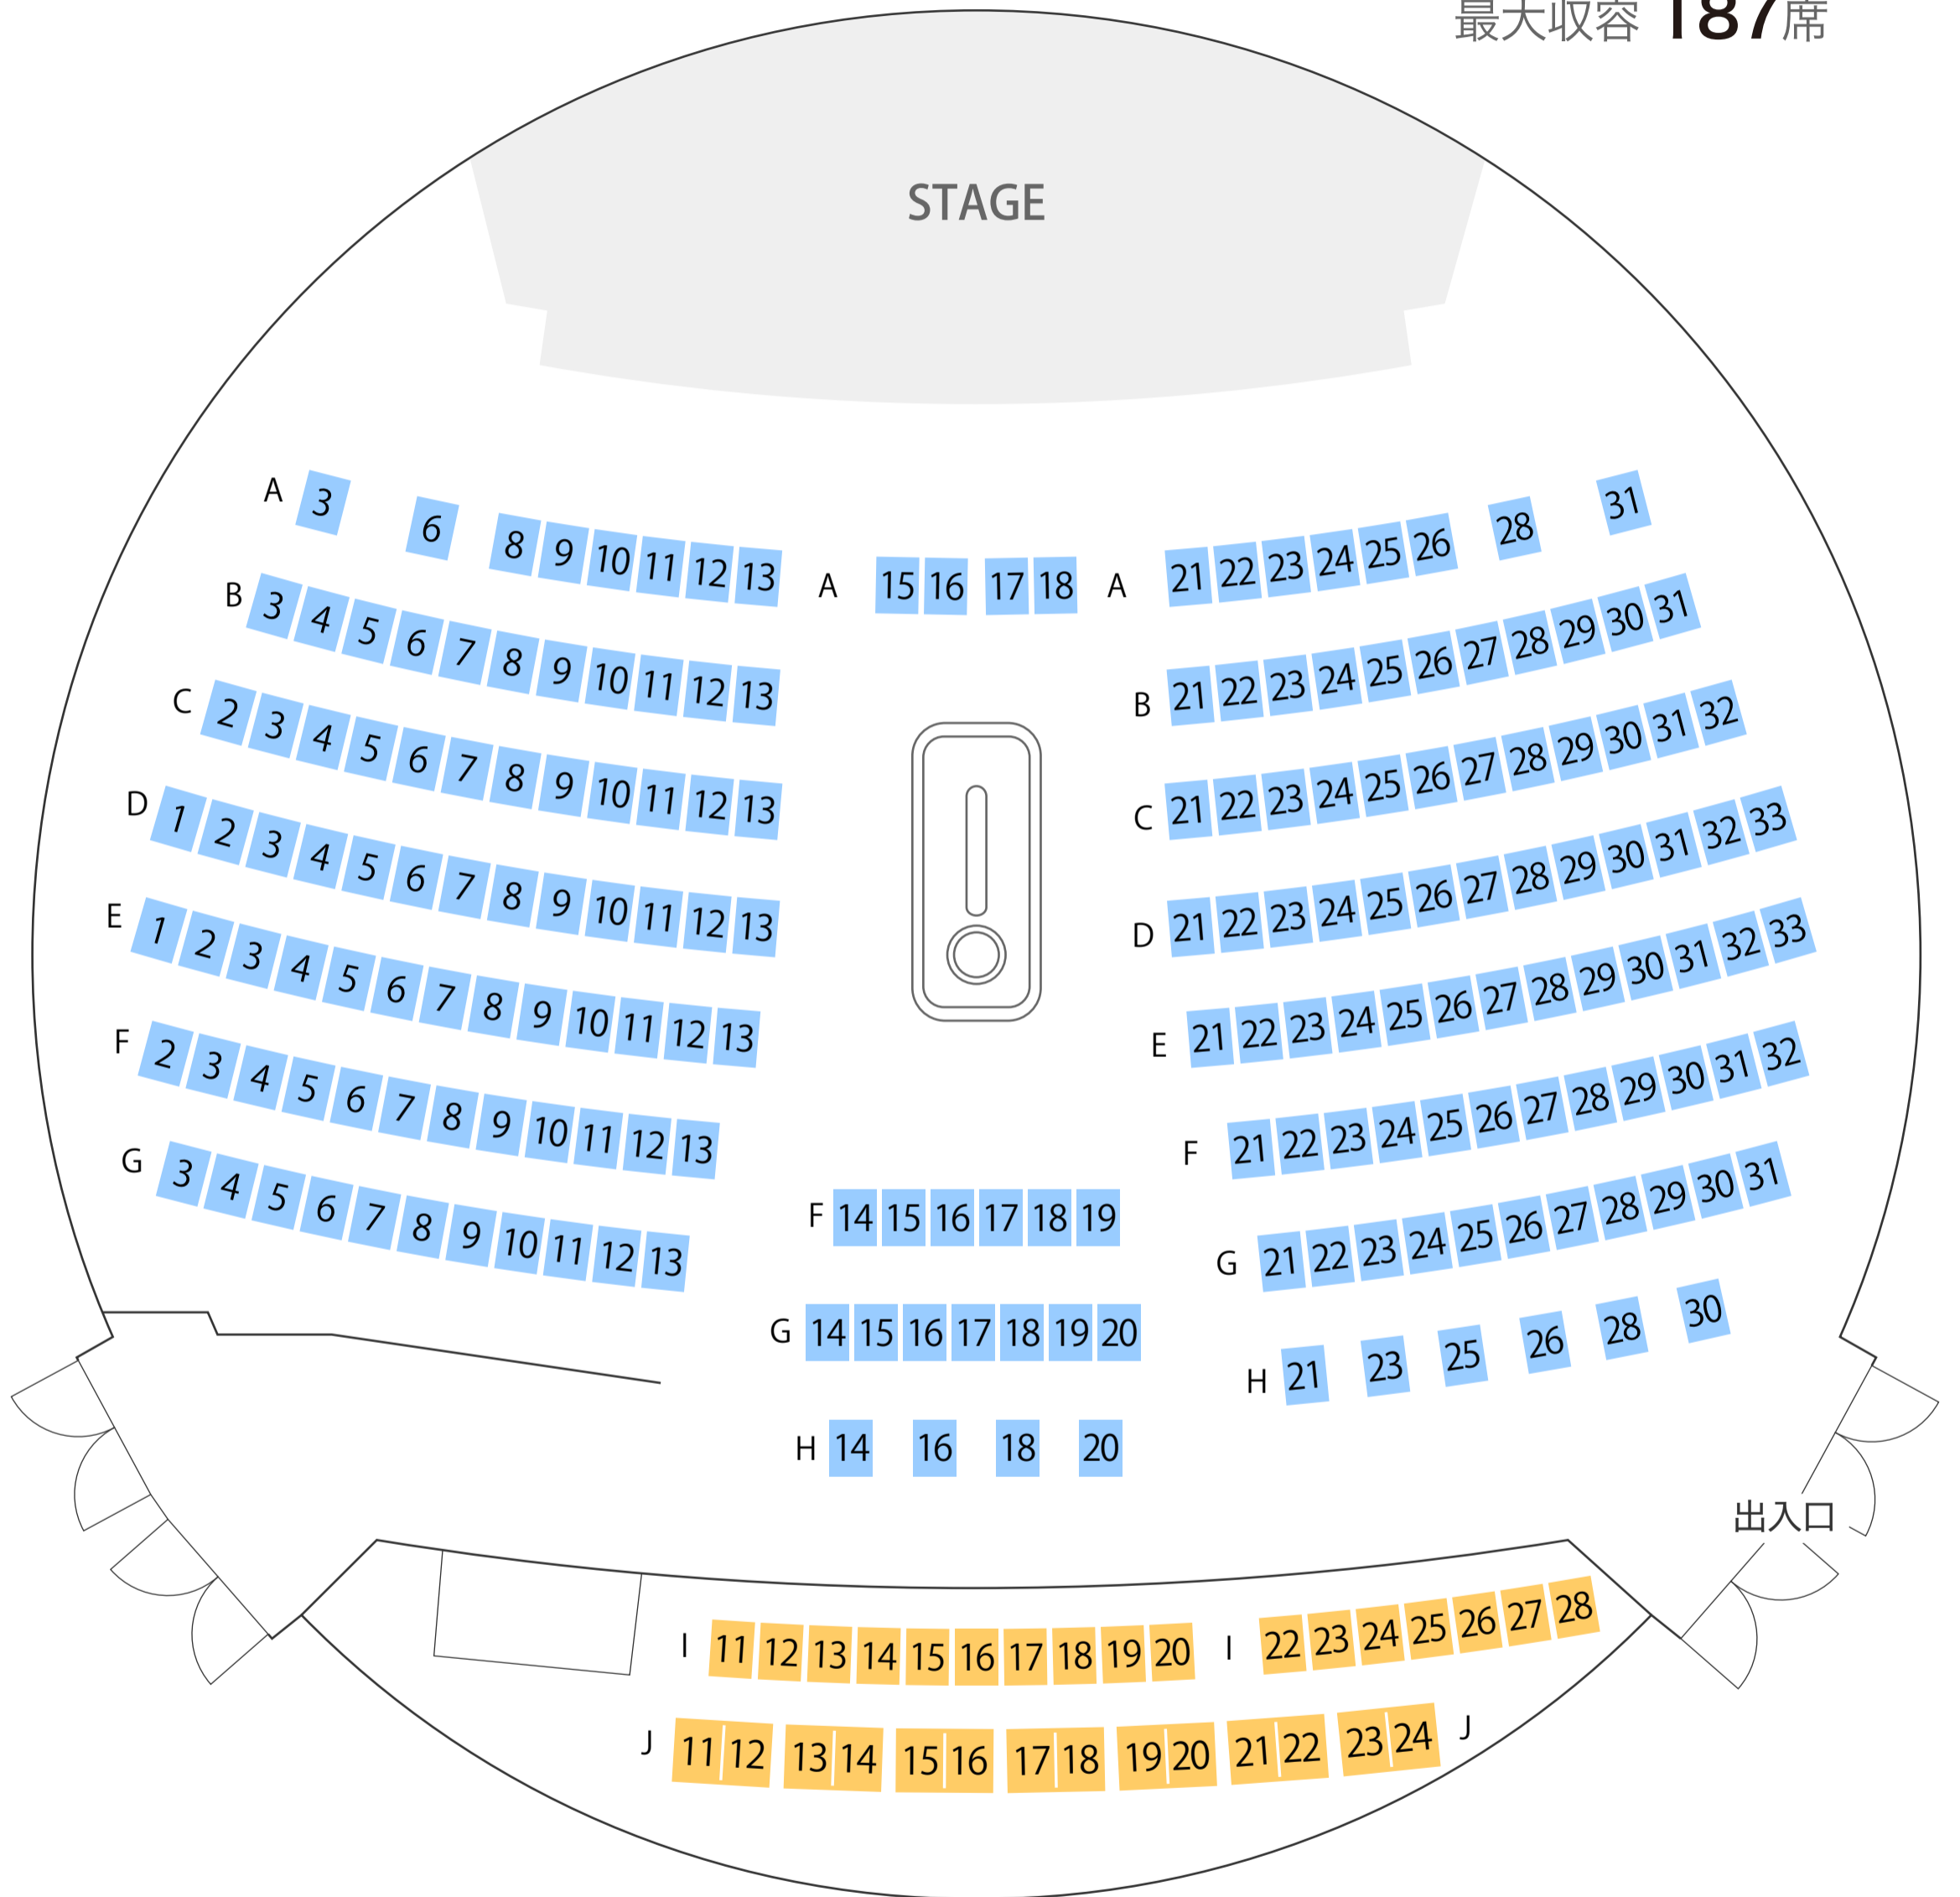

府中市郷土の森博物館

プラネタリウム座席表

最大収容 **187**席

 府中本町駅から
徒歩約18分