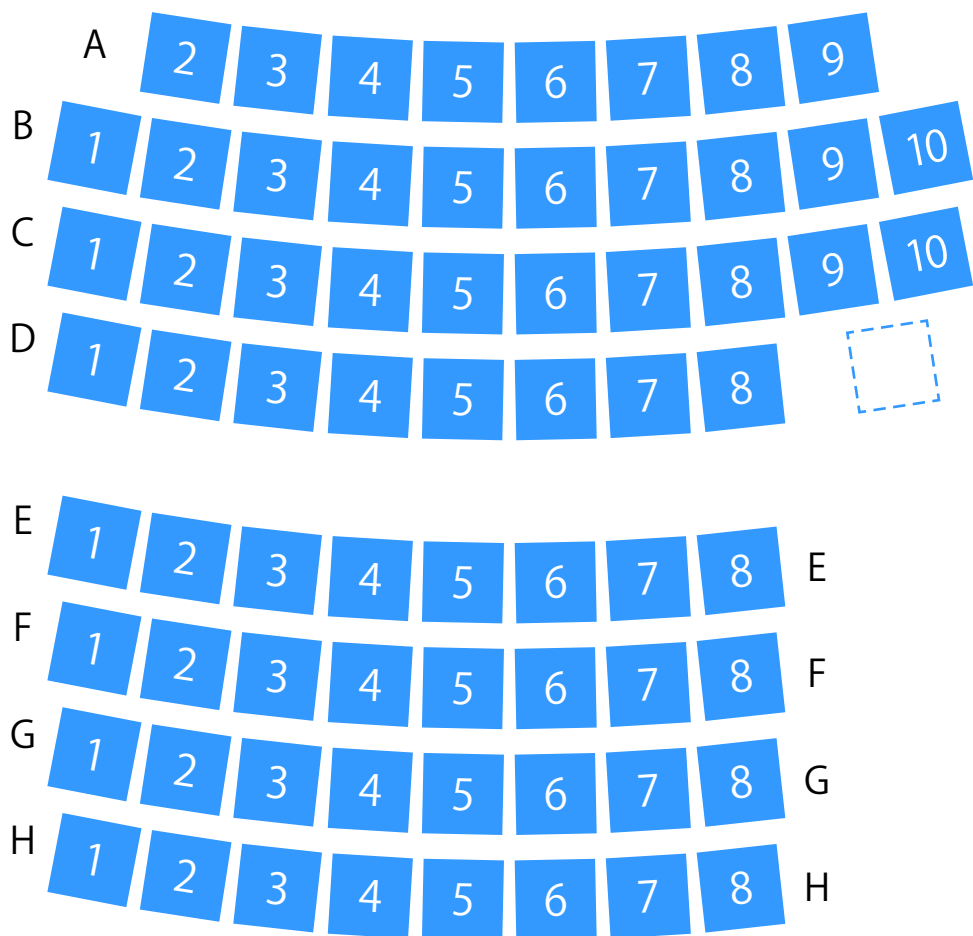

ジストシネマ和歌山

ジストシネマ和歌山 シネマ1座席表 405席

SCREEN 1

シネコン・映画館の座席ガイド

SCREEN 2

SCREEN 3

SCREEN 4

SCREEN 5

A	1	2	3	4	5	6	7	8	9	10	11	12	13
B	1	2	3	4	5	6	7	8	9	10	11	12	13
C	1	2	3	4	5	6	7	8	9	10	11	12	13
D					5	6	7	8	9	10	11	12	13
E	4	5	6	7	8	9	10	11	12	13			
F	4	5	6	7	8	9	10	11	12	13			
G	4	5	6	7	8	9	10	11	12	13			
H	4	5	6	7	8	9	10	11	12	13			

SCREEN 6

A	1	2	3	4	5	6	7	8	9	10	11	12	13
B	1	2	3	4	5	6	7	8	9	10	11	12	13
C	1	2	3	4	5	6	7	8	9	10	11	12	13
D					5	6	7	8	9	10	11	12	13
E	4	5	6	7	8	9	10	11	12	13			
F	4	5	6	7	8	9	10	11	12	13			
G	4	5	6	7	8	9	10	11	12	13			
H	4	5	6	7	8	9	10	11	12	13			

SCREEN 7

A	2	3	4	5	6	7	8	9	10	11	12	13	14	15	16	17	A		
B	1	2	3	4	5	6	7	8	9	10	11	12	13	14	15	16	17	18	B
C	1	2	3	4	5	6	7	8	9	10	11	12	13	14	15	16	17	18	C
D	1	2	3	4	5	6	7	8	9	10	11	12	13	14	15	16	17	18	D
E	1	2	3	4	5	6	7	8	9	10	11	12	13						E