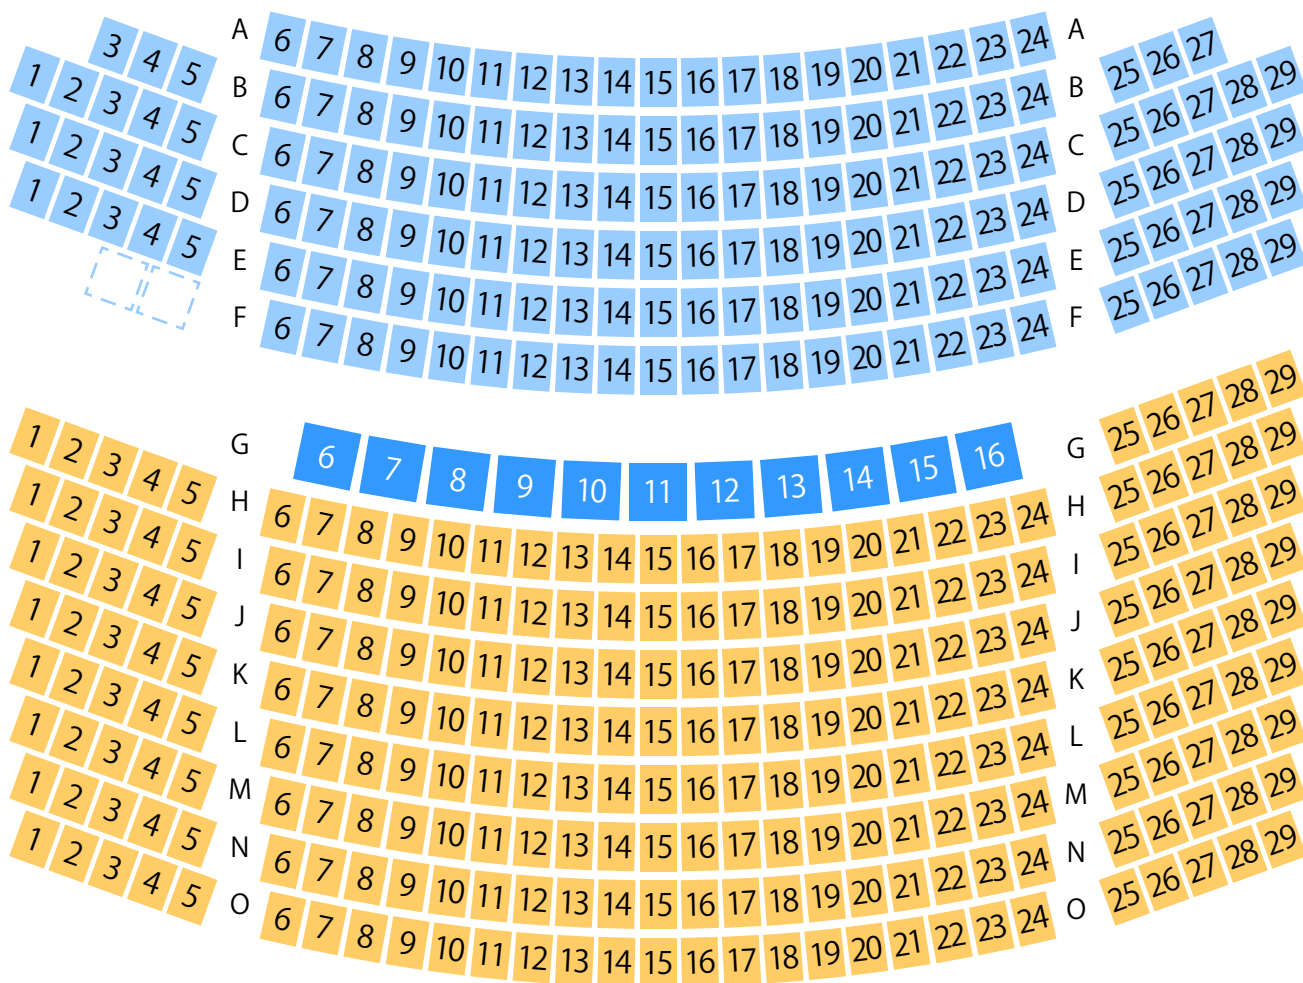

ジストシネマ和歌山

ジストシネマ和歌山 シネマ1座席表 405席

SCREEN 1

シネコン・映画館の座席ガイド

SCREEN 2

SCREEN 3

SCREEN 4

SCREEN 5

A	1	2	3	4	5	6	7	8	9	10	11	12	13
B	1	2	3	4	5	6	7	8	9	10	11	12	13
C	1	2	3	4	5	6	7	8	9	10	11	12	13
D					5	6	7	8	9	10	11	12	13
E	4	5	6	7	8	9	10	11	12	13			
F	4	5	6	7	8	9	10	11	12	13			
G	4	5	6	7	8	9	10	11	12	13			
H	4	5	6	7	8	9	10	11	12	13			

SCREEN 6

A	1	2	3	4	5	6	7	8	9	10	11	12	13
B	1	2	3	4	5	6	7	8	9	10	11	12	13
C	1	2	3	4	5	6	7	8	9	10	11	12	13
D					5	6	7	8	9	10	11	12	13
E	4	5	6	7	8	9	10	11	12	13			
F	4	5	6	7	8	9	10	11	12	13			
G	4	5	6	7	8	9	10	11	12	13			
H	4	5	6	7	8	9	10	11	12	13			

SCREEN 7

A	2	3	4	5	6	7	8	9	10	11	12	13	14	15	16	17	A		
B	1	2	3	4	5	6	7	8	9	10	11	12	13	14	15	16	17	18	B
C	1	2	3	4	5	6	7	8	9	10	11	12	13	14	15	16	17	18	C
D	1	2	3	4	5	6	7	8	9	10	11	12	13	14	15	16	17	18	D
E	1	2	3	4	5	6	7	8	9	10	11	12	13						E