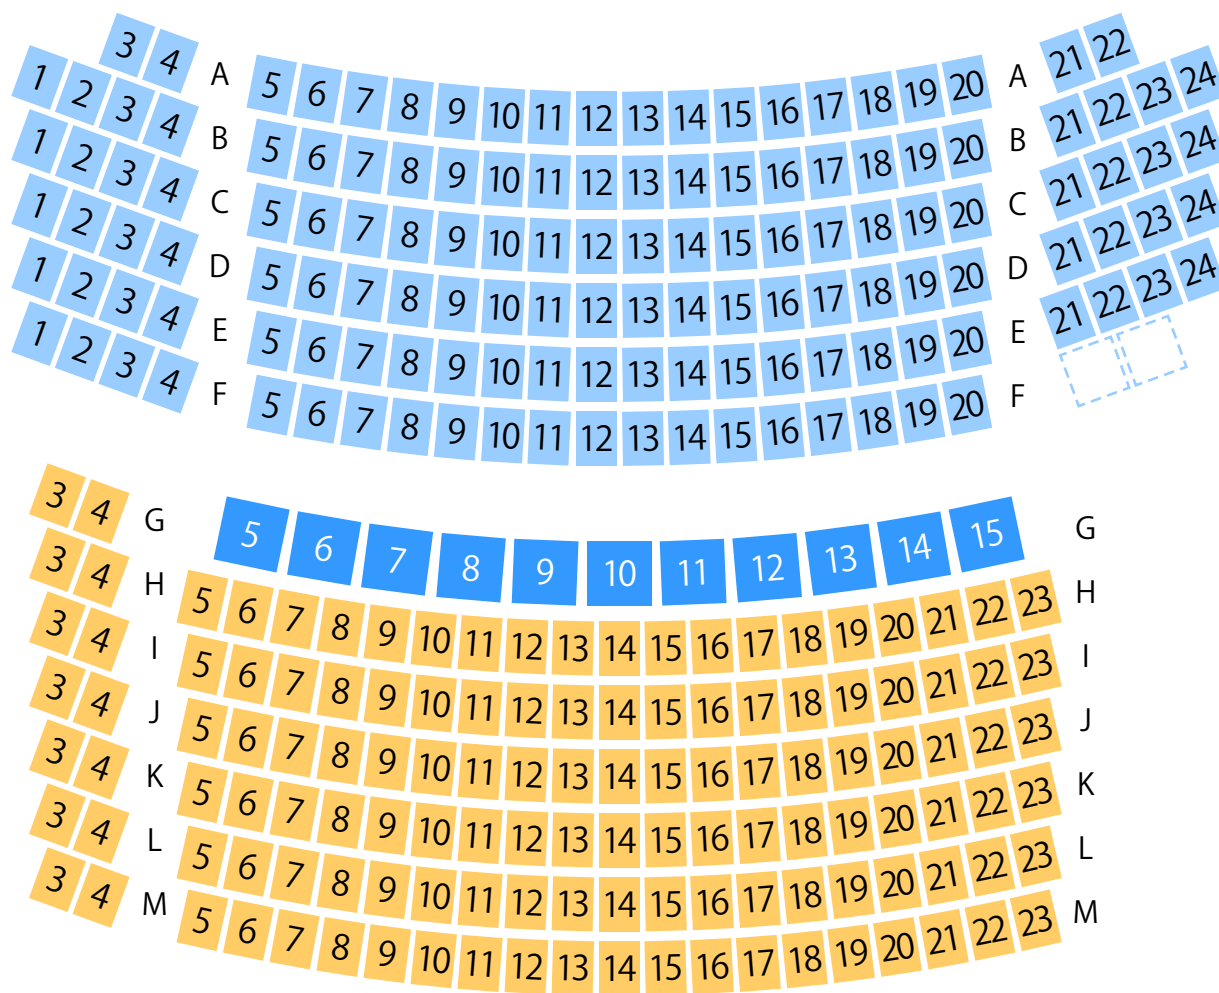

ジストシネマ和歌山

ジストシネマ和歌山 シネマ1座席表 405席

SCREEN 1

シネコン・映画館の座席ガイド

SCREEN 2

SCREEN 3

SCREEN 4

SCREEN 5

A	1	2	3	4	5	6	7	8	9	10	11	12	13
B	1	2	3	4	5	6	7	8	9	10	11	12	13
C	1	2	3	4	5	6	7	8	9	10	11	12	13
D					5	6	7	8	9	10	11	12	13
E	4	5	6	7	8	9	10	11	12	13			
F	4	5	6	7	8	9	10	11	12	13			
G	4	5	6	7	8	9	10	11	12	13			
H	4	5	6	7	8	9	10	11	12	13			

SCREEN 6

A	1	2	3	4	5	6	7	8	9	10	11	12	13
B	1	2	3	4	5	6	7	8	9	10	11	12	13
C	1	2	3	4	5	6	7	8	9	10	11	12	13
D					5	6	7	8	9	10	11	12	13
E	4	5	6	7	8	9	10	11	12	13			
F	4	5	6	7	8	9	10	11	12	13			
G	4	5	6	7	8	9	10	11	12	13			
H	4	5	6	7	8	9	10	11	12	13			

SCREEN 7

A	2	3	4	5	6	7	8	9	10	11	12	13	14	15	16	17	A		
B	1	2	3	4	5	6	7	8	9	10	11	12	13	14	15	16	17	18	B
C	1	2	3	4	5	6	7	8	9	10	11	12	13	14	15	16	17	18	C
D	1	2	3	4	5	6	7	8	9	10	11	12	13	14	15	16	17	18	D
E	1	2	3	4	5	6	7	8	9	10	11	12	13						E