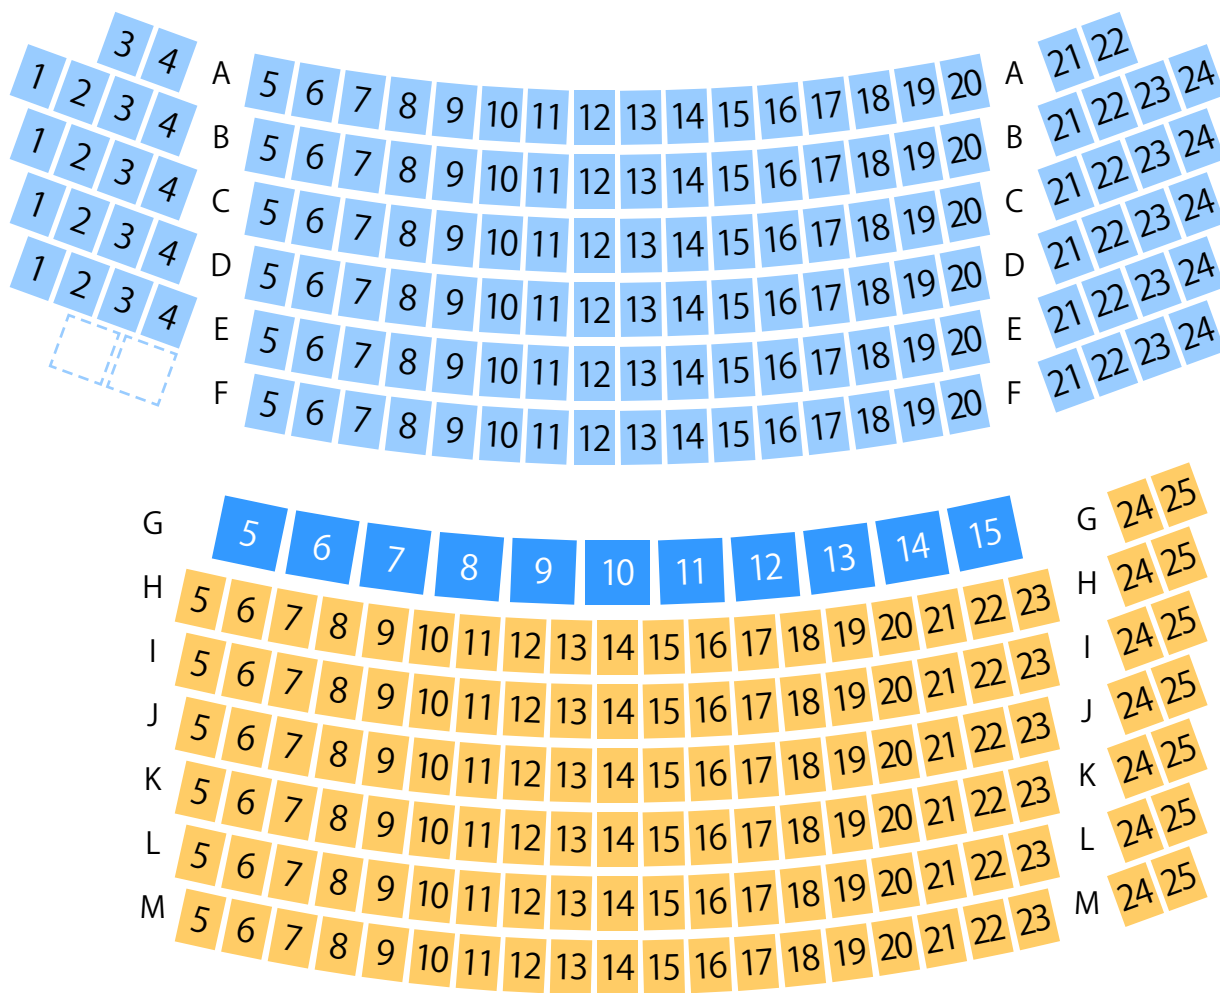

ジストシネマ和歌山

ジストシネマ和歌山 シネマ1座席表 405席

SCREEN 1

シネコン・映画館の座席ガイド

SCREEN 2

SCREEN 3

SCREEN 4

SCREEN 5

A	1	2	3	4	5	6	7	8	9	10	11	12	13
B	1	2	3	4	5	6	7	8	9	10	11	12	13
C	1	2	3	4	5	6	7	8	9	10	11	12	13
D					5	6	7	8	9	10	11	12	13
E	4	5	6	7	8	9	10	11	12	13			
F	4	5	6	7	8	9	10	11	12	13			
G	4	5	6	7	8	9	10	11	12	13			
H	4	5	6	7	8	9	10	11	12	13			

SCREEN 6

A	1	2	3	4	5	6	7	8	9	10	11	12	13
B	1	2	3	4	5	6	7	8	9	10	11	12	13
C	1	2	3	4	5	6	7	8	9	10	11	12	13
D					5	6	7	8	9	10	11	12	13
E	4	5	6	7	8	9	10	11	12	13			
F	4	5	6	7	8	9	10	11	12	13			
G	4	5	6	7	8	9	10	11	12	13			
H	4	5	6	7	8	9	10	11	12	13			

SCREEN 7

A	2	3	4	5	6	7	8	9	10	11	12	13	14	15	16	17	A		
B	1	2	3	4	5	6	7	8	9	10	11	12	13	14	15	16	17	18	B
C	1	2	3	4	5	6	7	8	9	10	11	12	13	14	15	16	17	18	C
D	1	2	3	4	5	6	7	8	9	10	11	12	13	14	15	16	17	18	D
E	1	2	3	4	5	6	7	8	9	10	11	12	13						E