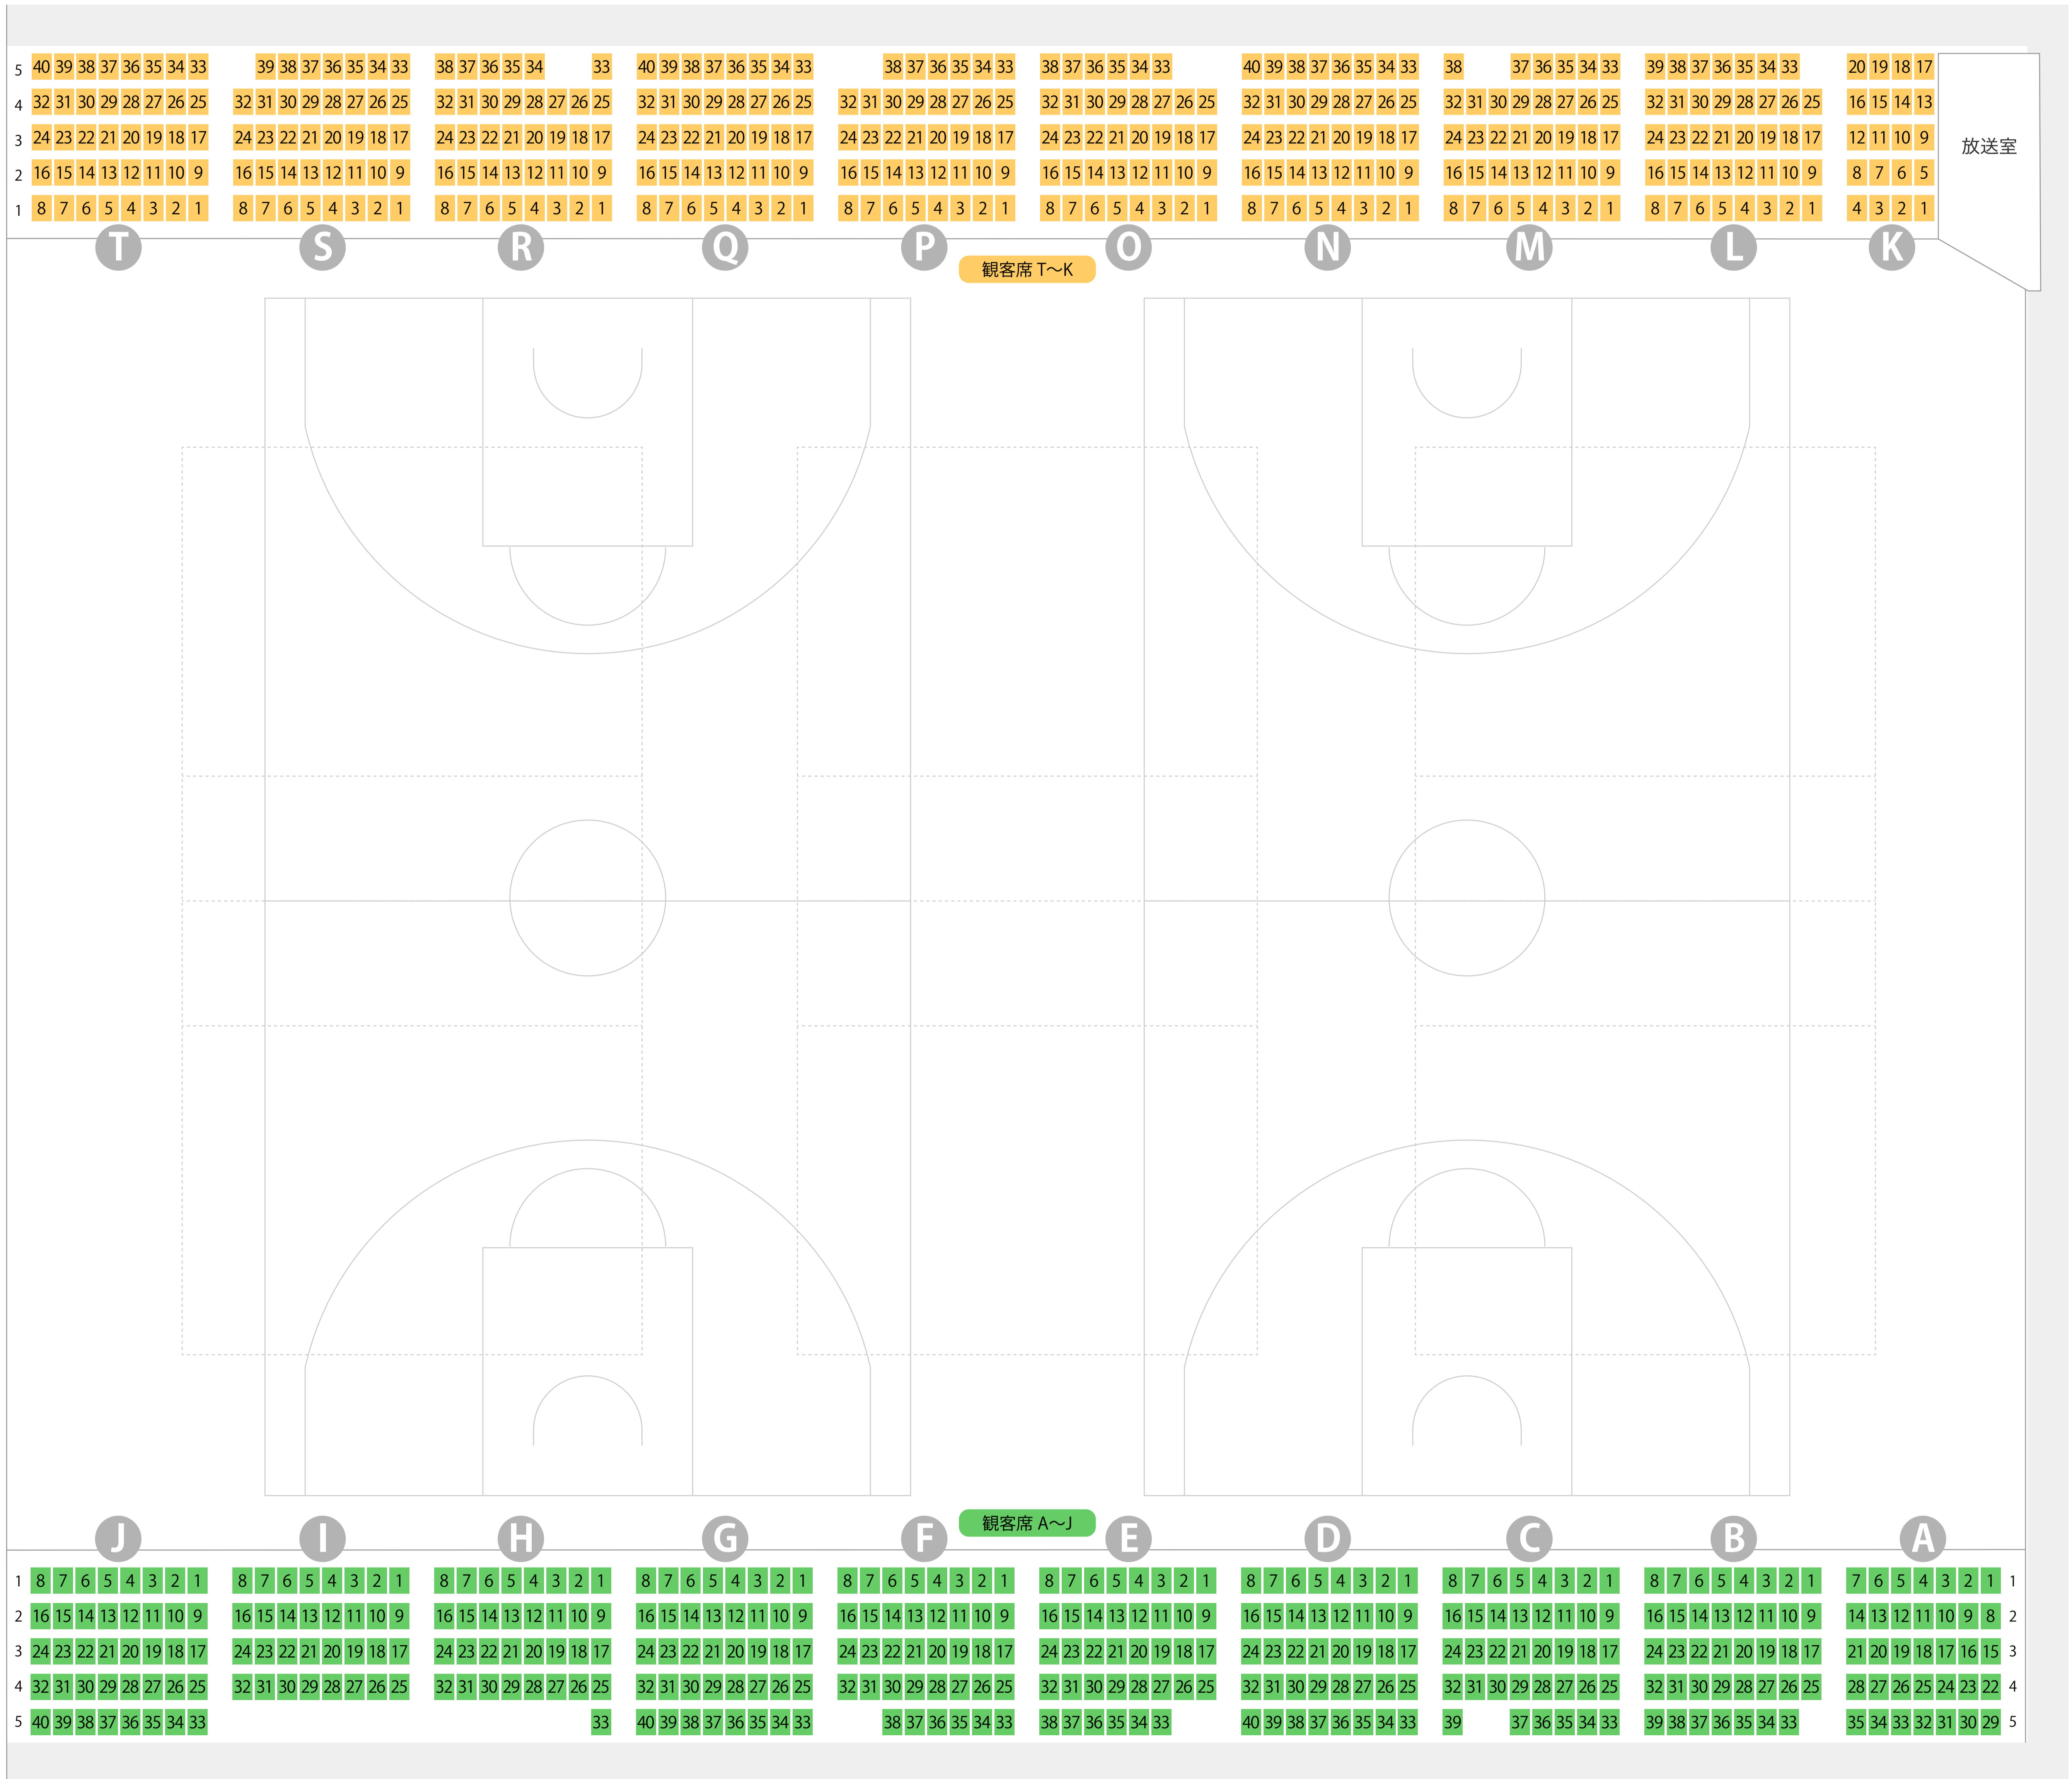

上尾市民体育館

体育館座席表

最大収容 743席

放送室