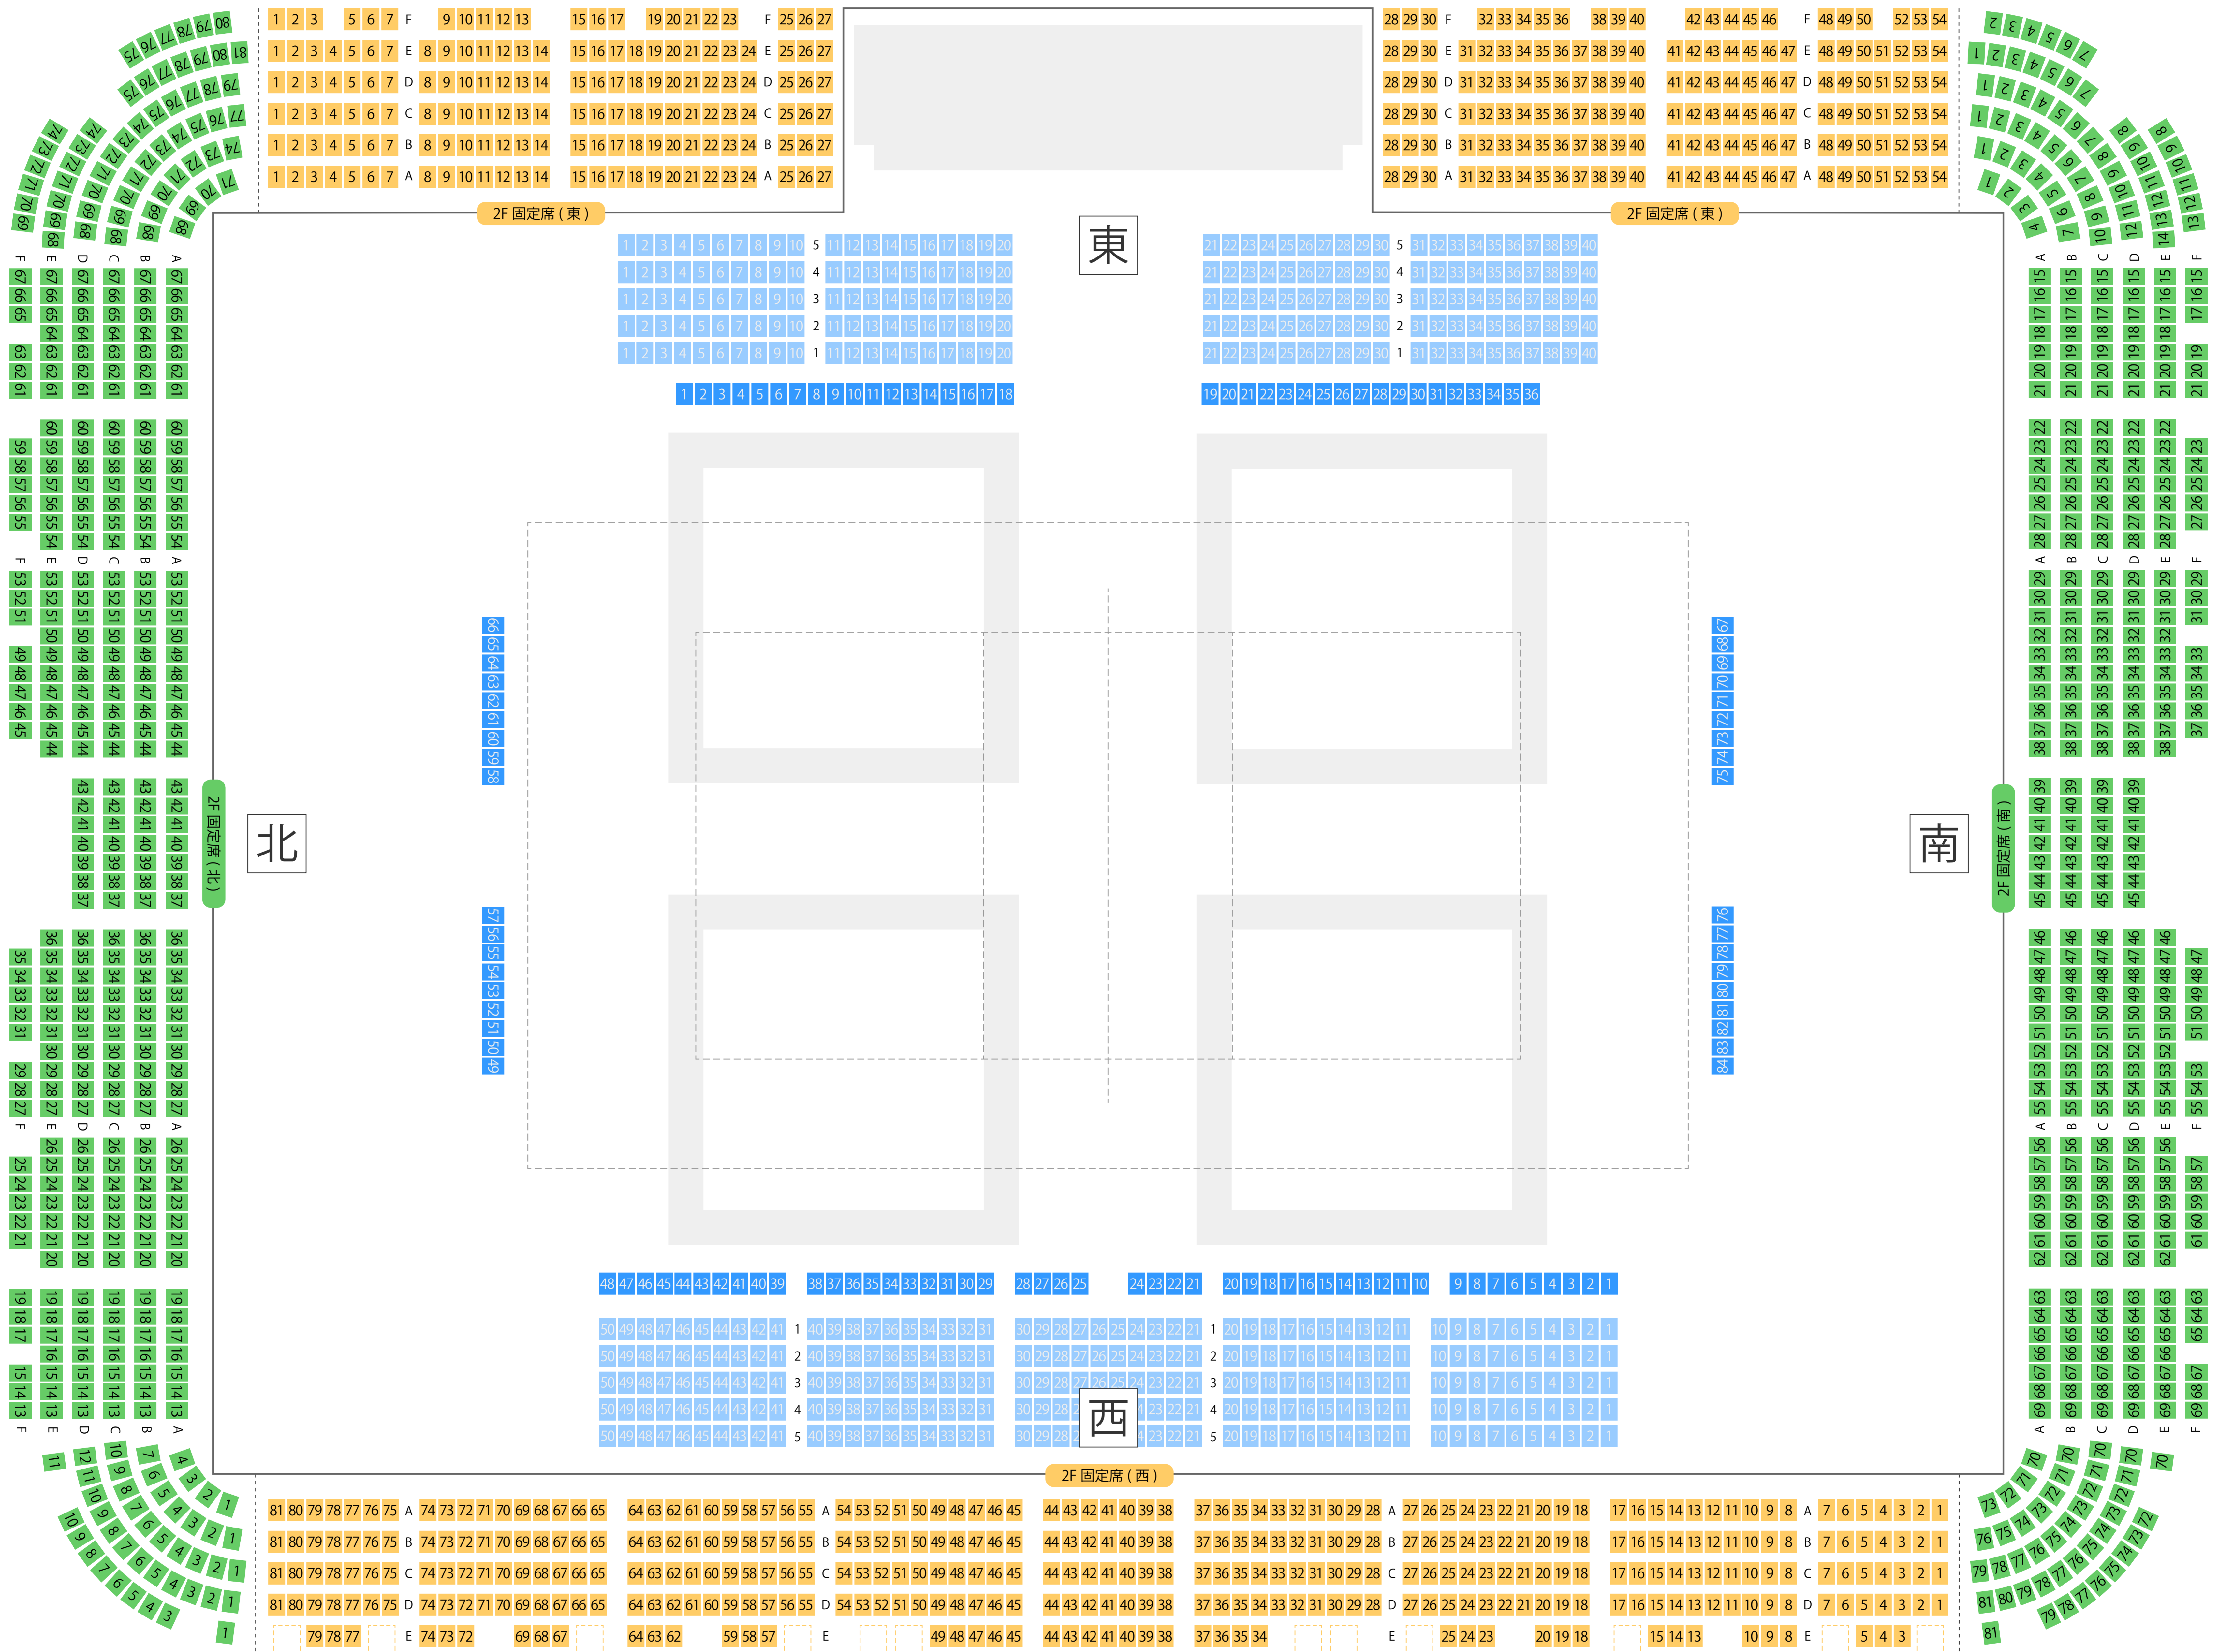

埼玉県立武道館

主道場座席表

最大収容 1,510席

駐車場 ファミレス カフェ コンビニ ホテル