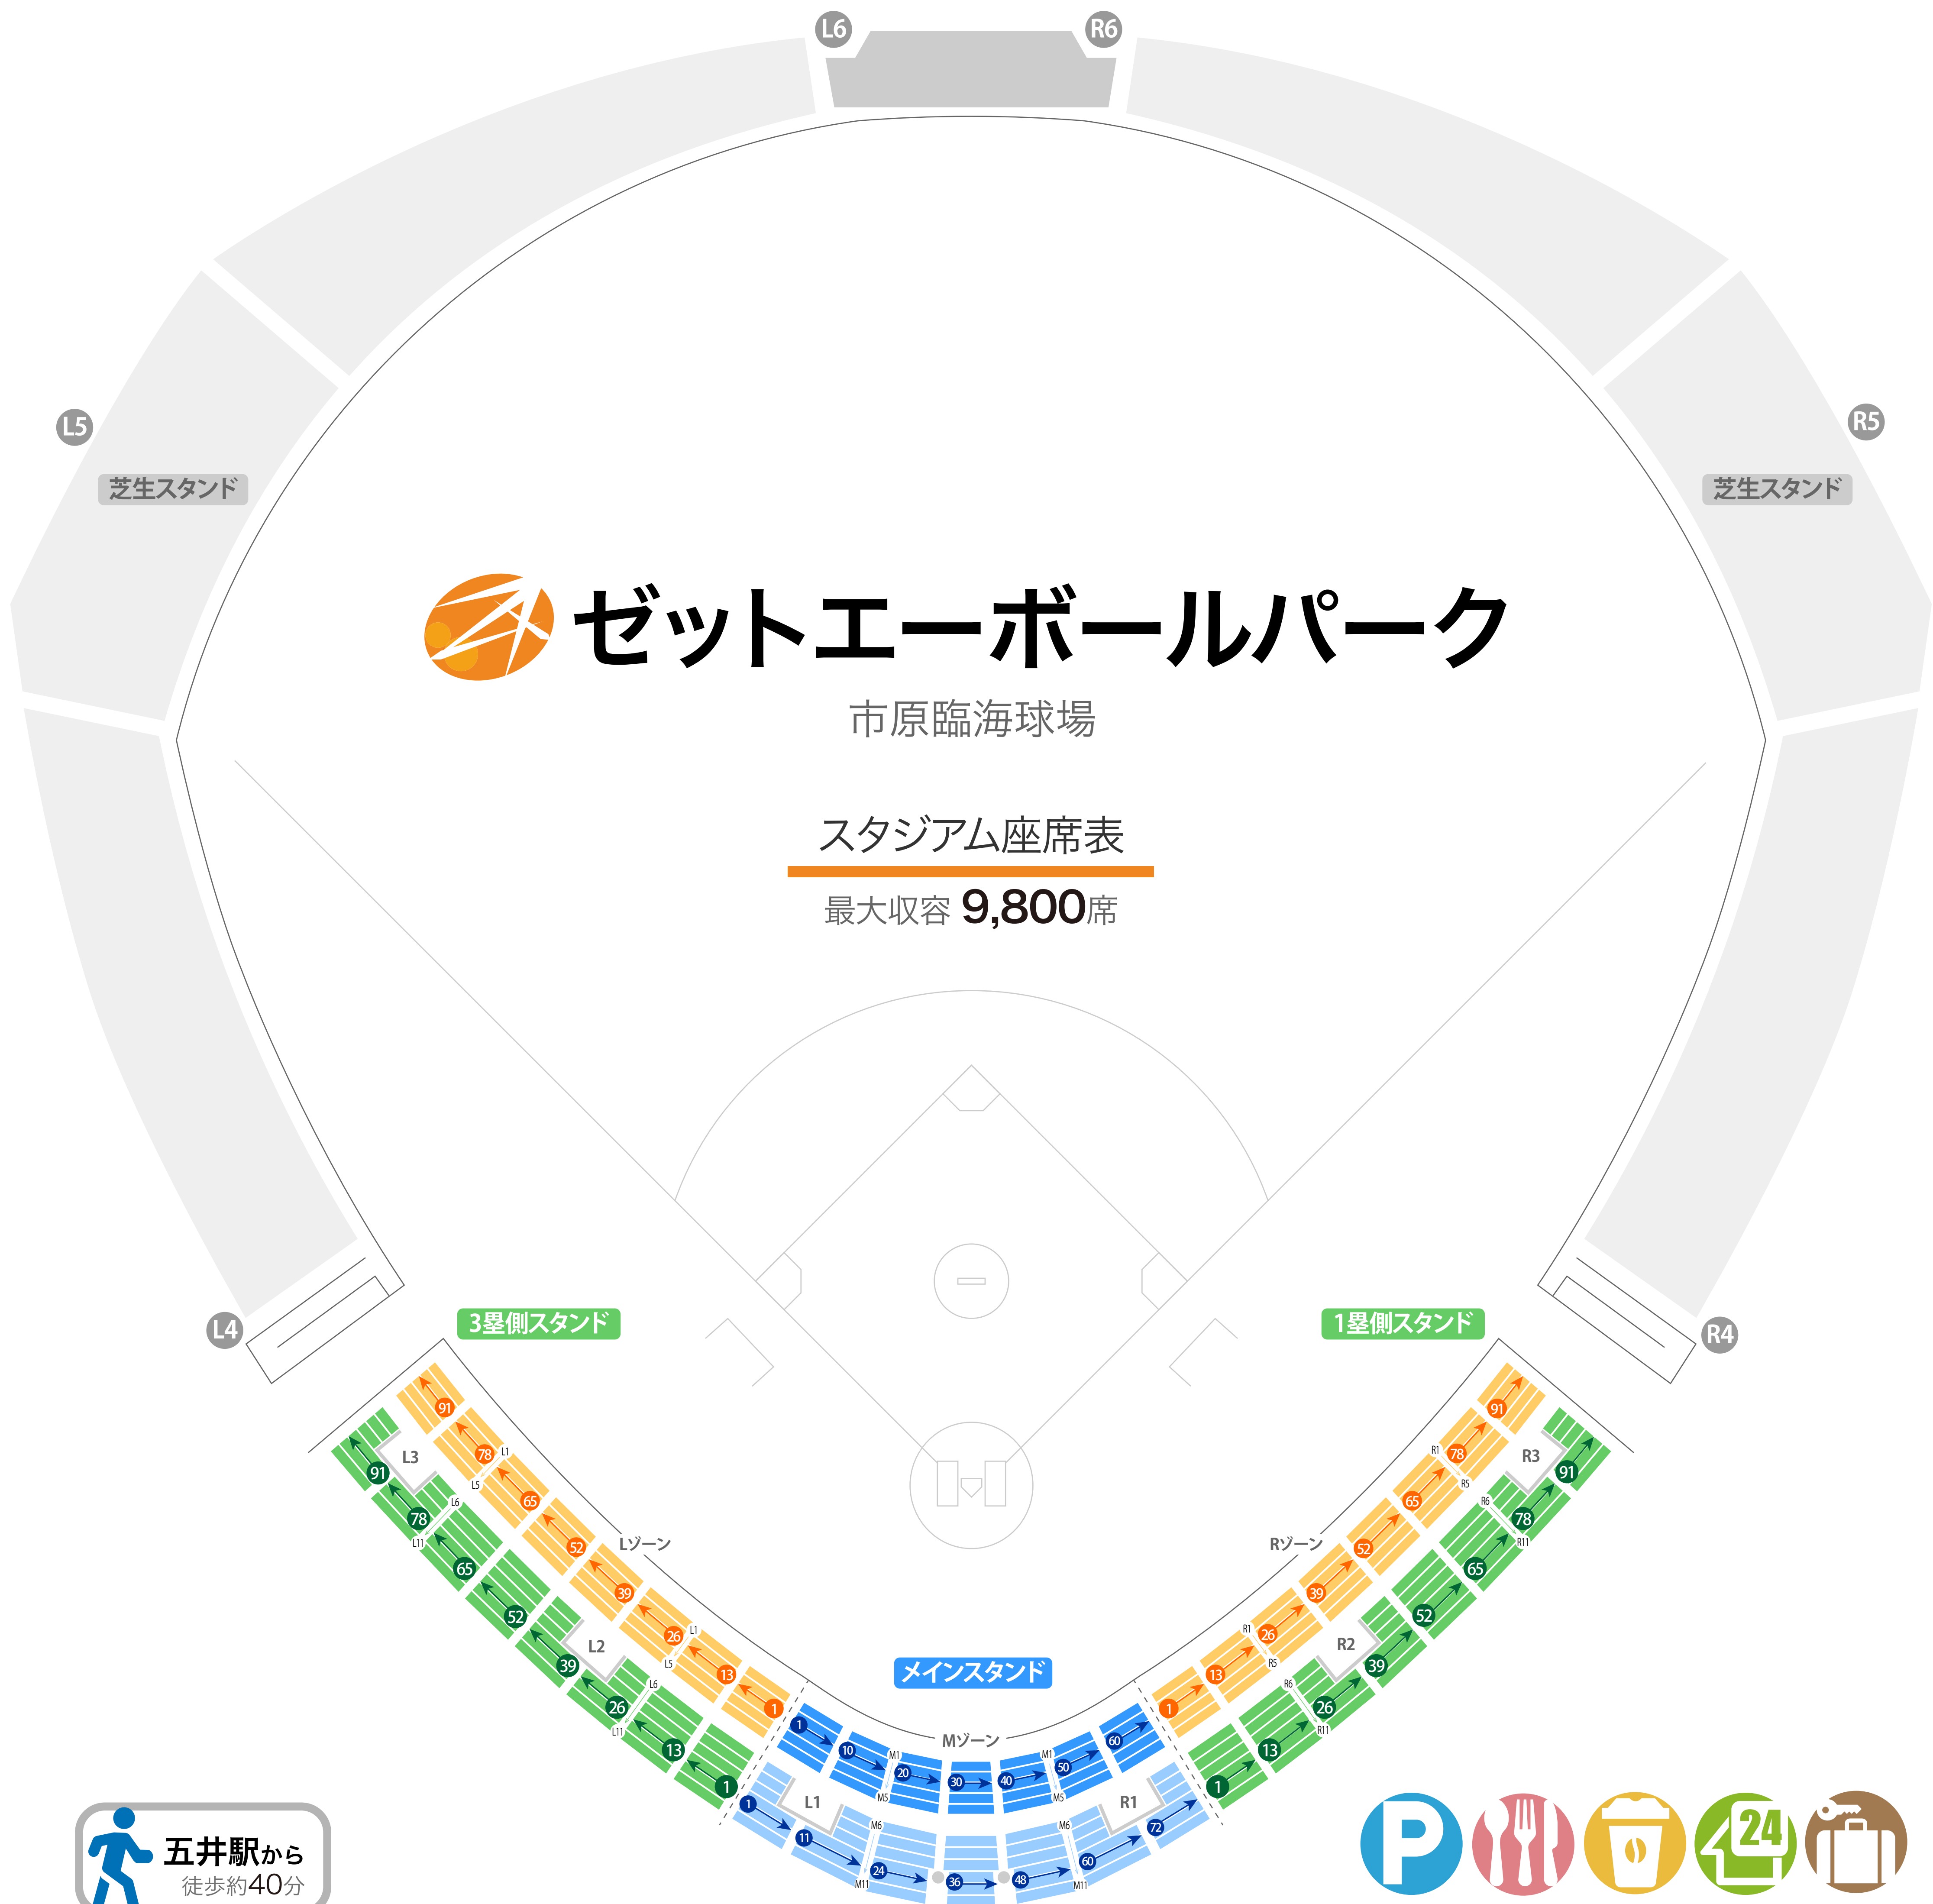

ゼットエーボールパーク

市原臨海球場

スタジアム座席表

最大収容 **9,800**席

 **五井駅から**
徒歩約40分

-  駐車場
-  ファミレス
-  カフェ
-  コンビニ
-  ホテル