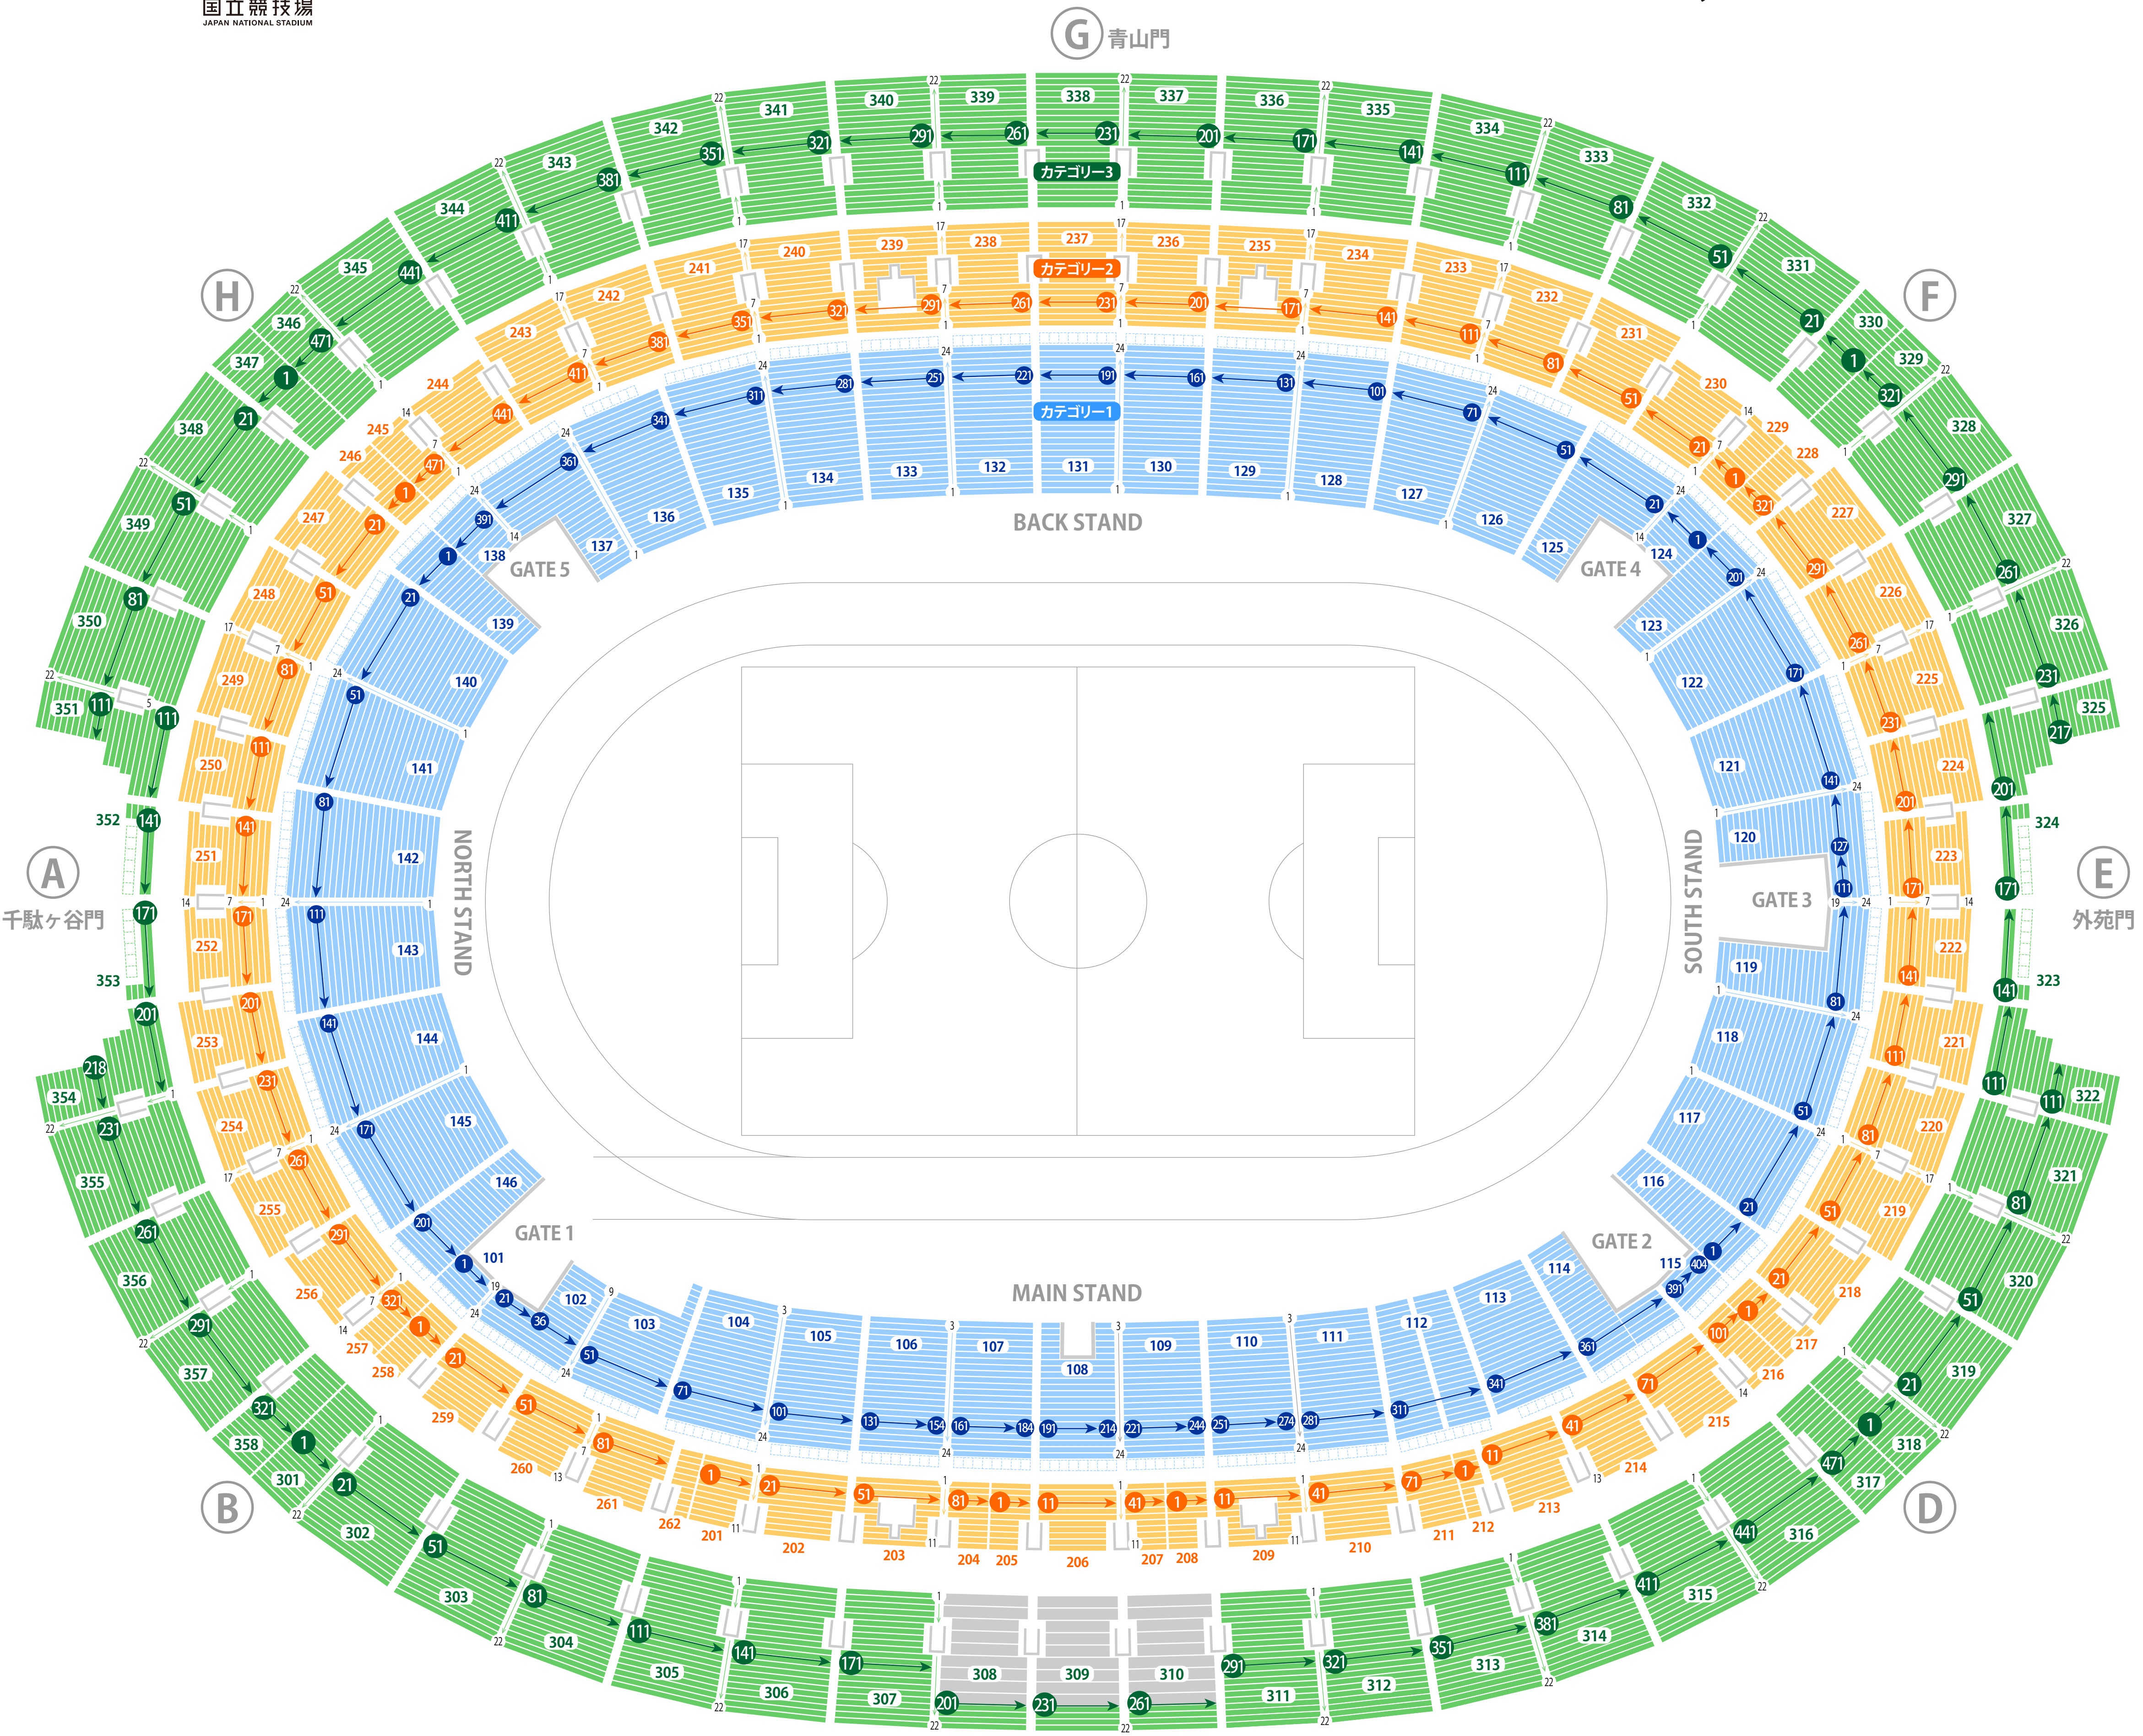

国立競技場

スタジアム座席表

最大収容 68,000席

A 千駄ヶ谷門

G 青山門

F

E 外苑門

C 中央門

国立競技場駅から
徒歩約2分

千駄ヶ谷駅から
徒歩約7分

- 駐車場
- ファミレス
- カフェ
- コンビニ
- ホテル