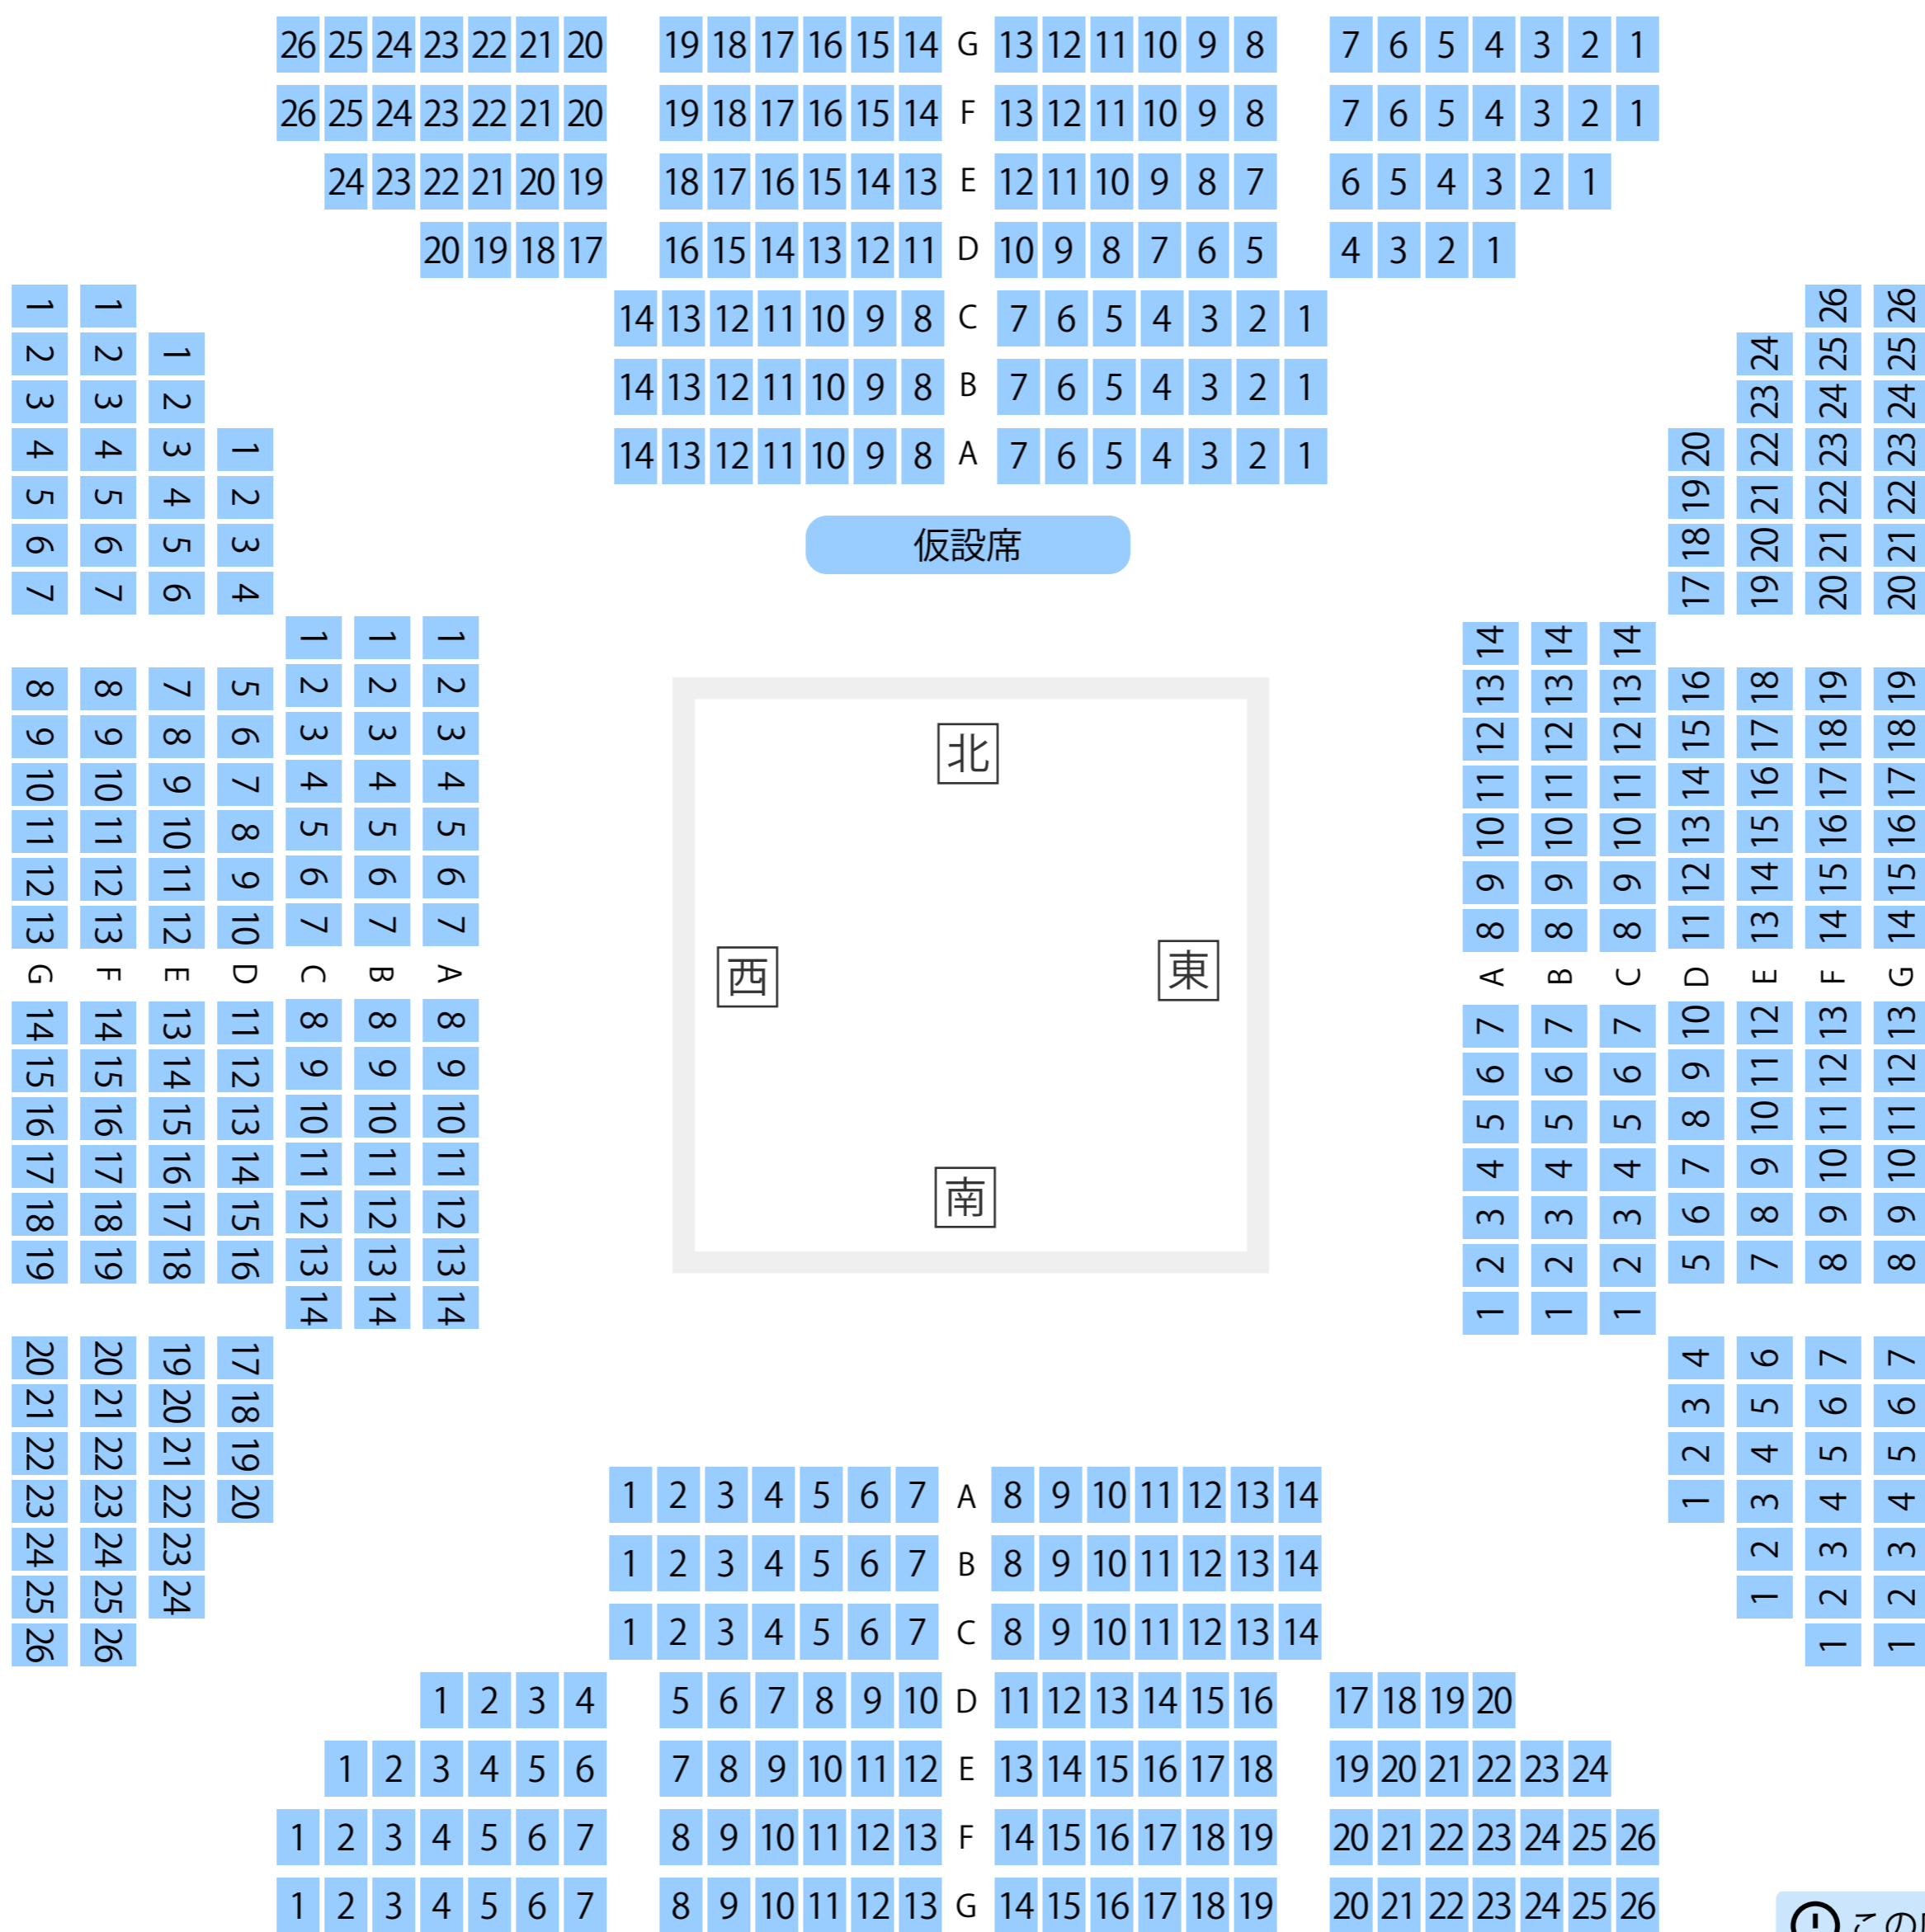

名古屋国際会議場イベントホール

イベントホール座席表

最大収容 1,480席

48	47	46	45	10	44	43	42	41	40	39	38	37	36	35	34	33	32	31	30	29	10	28	27	26	25	24	23	22	21	20	19	18	17	16	15	14	13	10	12	11	10	9	8	7	6	5	4	3	2	1
48	47	46	45	9	44	43	42	41	40	39	38	37	36	35	34	33	32	31	30	29	9	28	27	26	25	24	23	22	21	20	19	18	17	16	15	14	13	9	12	11	10	9	8	7	6	5	4	3	2	1
48	47	46	45	8	44	43	42	41	40	39	38	37	36	35	34	33	32	31	30	29	8	28	27	26	25	24	23	22	21	20	19	18	17	16	15	14	13	8	12	11	10	9	8	7	6	5	4	3	2	1
48	47	46	45	7	44	43	42	41	40	39	38	37	36	35	34	33	32	31	30	29	7	28	27	26	25	24	23	22	21	20	19	18	17	16	15	14	13	7	12	11	10	9	8	7	6	5	4	3	2	1
48	47	46	45	6	44	43	42	41	40	39	38	37	36	35	34	33	32	31	30	29	6	28	27	26	25	24	23	22	21	20	19	18	17	16	15	14	13	6	12	11	10	9	8	7	6	5	4	3	2	1
48	47	46	45	5	44	43	42	41	40	39	38	37	36	35	34	33	32	31	30	29	5	28	27	26	25	24	23	22	21	20	19	18	17	16	15	14	13	5	12	11	10	9	8	7	6	5	4	3	2	1
48	47	46	45	4	44	43	42	41	40	39	38	37	36	35	34	33	32	31	30	29	4	28	27	26	25	24	23	22	21	20	19	18	17	16	15	14	13	4	12	11	10	9	8	7	6	5	4	3	2	1
48	47	46	45	3	44	43	42	41	40	39	38	37	36	35	34	33	32	31	30	29	3	28	27	26	25	24	23	22	21	20	19	18	17	16	15	14	13	3	12	11	10	9	8	7	6	5	4	3	2	1
48	47	46	45	2	44	43	42	41	40	39	38	37	36	35	34	33	32	31	30	29	2	28	27	26	25	24	23	22	21	20	19	18	17	16	15	14	13	2	12	11	10	9	8	7	6	5	4	3	2	1
48	47	46	45	1	44	43	42	41	40	39	38	37	36	35	34	33	32	31	30	29	1	28	27	26	25	24	23	22	21	20	19	18	17	16	15	14	13	1	12	11	10	9	8	7	6	5	4	3	2	1

階段席(北)

1	2	3	4	1	5	6	7	8	9	10	11	12	13	14	15	16	17	18	19	20	1	21	22	23	24	25	26	27	28	29	30	31	32	33	34	35	36	1	37	38	39	40	41	42	43	44	45	46	47	48
1	2	3	4	2	5	6	7	8	9	10	11	12	13	14	15	16	17	18	19	20	2	21	22	23	24	25	26	27	28	29	30	31	32	33	34	35	36	2	37	38	39	40	41	42	43	44	45	46	47	48
1	2	3	4	3	5	6	7	8	9	10	11	12	13	14	15	16	17	18	19	20	3	21	22	23	24	25	26	27	28	29	30	31	32	33	34	35	36	3	37	38	39	40	41	42	43	44	45	46	47	48
1	2	3	4	4	5	6	7	8	9	10	11	12	13	14	15	16	17	18	19	20	4	21	22	23	24	25	26	27	28	29	30	31	32	33	34	35	36	4	37	38	39	40	41	42	43	44	45	46	47	48
1	2	3	4	5	5	6	7	8	9	10	11	12	13	14	15	16	17	18	19	20	5	21	22	23	24	25	26	27	28	29	30	31	32	33	34	35	36	5	37	38	39	40	41	42	43	44	45	46	47	48
1	2	3	4	6	5	6	7	8	9	10	11	12	13	14	15	16	17	18	19	20	6	21	22	23	24	25	26	27	28	29	30	31	32	33	34	35	36	6	37	38	39	40	41	42	43	44	45	46	47	48
1	2	3	4	7	5	6	7	8	9	10	11	12	13	14	15	16	17	18	19	20	7	21	22	23	24	25	26	27	28	29	30	31	32	33	34	35	36	7	37	38	39	40	41	42	43	44	45	46	47	48
1	2	3	4	8	5	6	7	8	9	10	11	12	13	14	15	16	17	18	19	20	8	21	22	23	24	25	26	27	28	29	30	31	32	33	34	35	36	8	37	38	39	40	41	42	43	44	45	46	47	48
1	2	3	4	9	5	6	7	8	9	10	11	12	13	14	15	16	17	18	19	20	9	21	22	23	24	25	26	27	28	29	30	31	32	33	34	35	36	9	37	38	39	40	41	42	43	44	45	46	47	48
1	2	3	4	10	5	6	7	8	9	10	11	12	13	14	15	16	17	18	19	20	10	21	22	23	24	25	26	27	28	29	30	31	32	33	34	35	36	10	37	38	39	40	41	42	43	44	45	46	47	48

階段席(南)