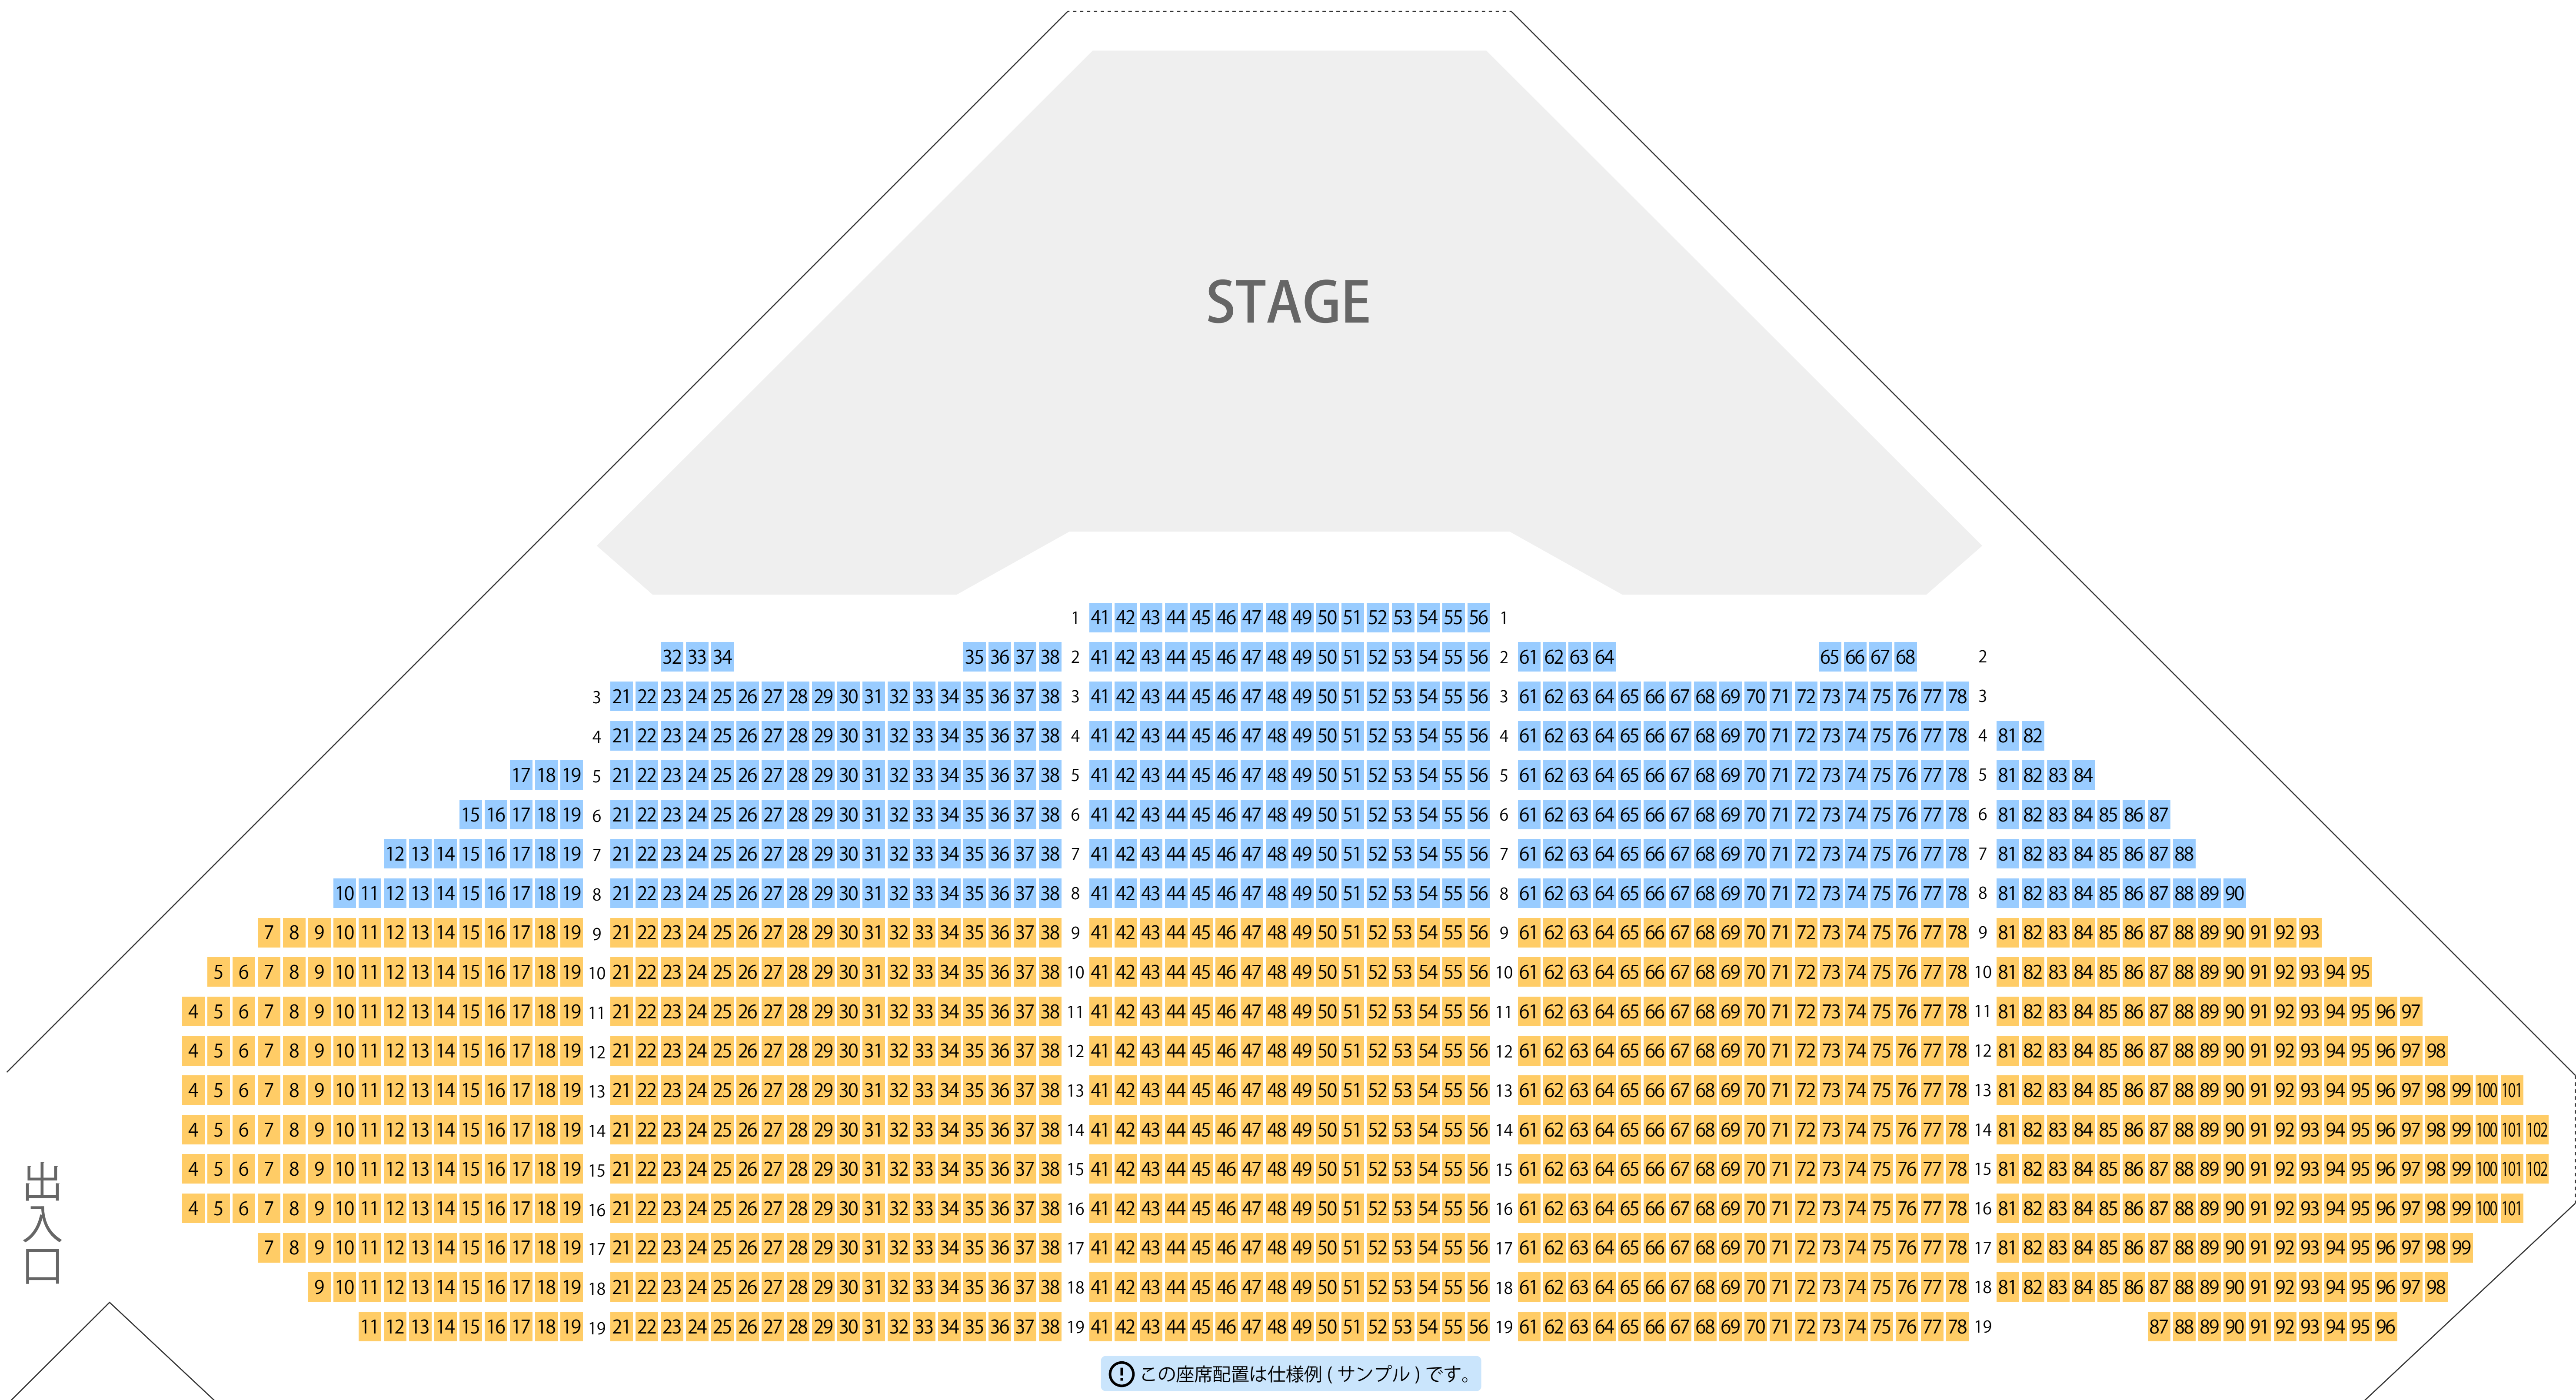

苗場プリンスホテル・ブリザーディウム

ホール座席表
最大収容 1,000席

出入口

駐車場 ファミレス カフェ コンビニ ホテル

www.livewalker.com

この座席表はライブウォーカーが作成しました。会場設営・座席構成によっては相違する場合がありますのでチケットセンターにご確認下さい。無断転載・再配布禁止