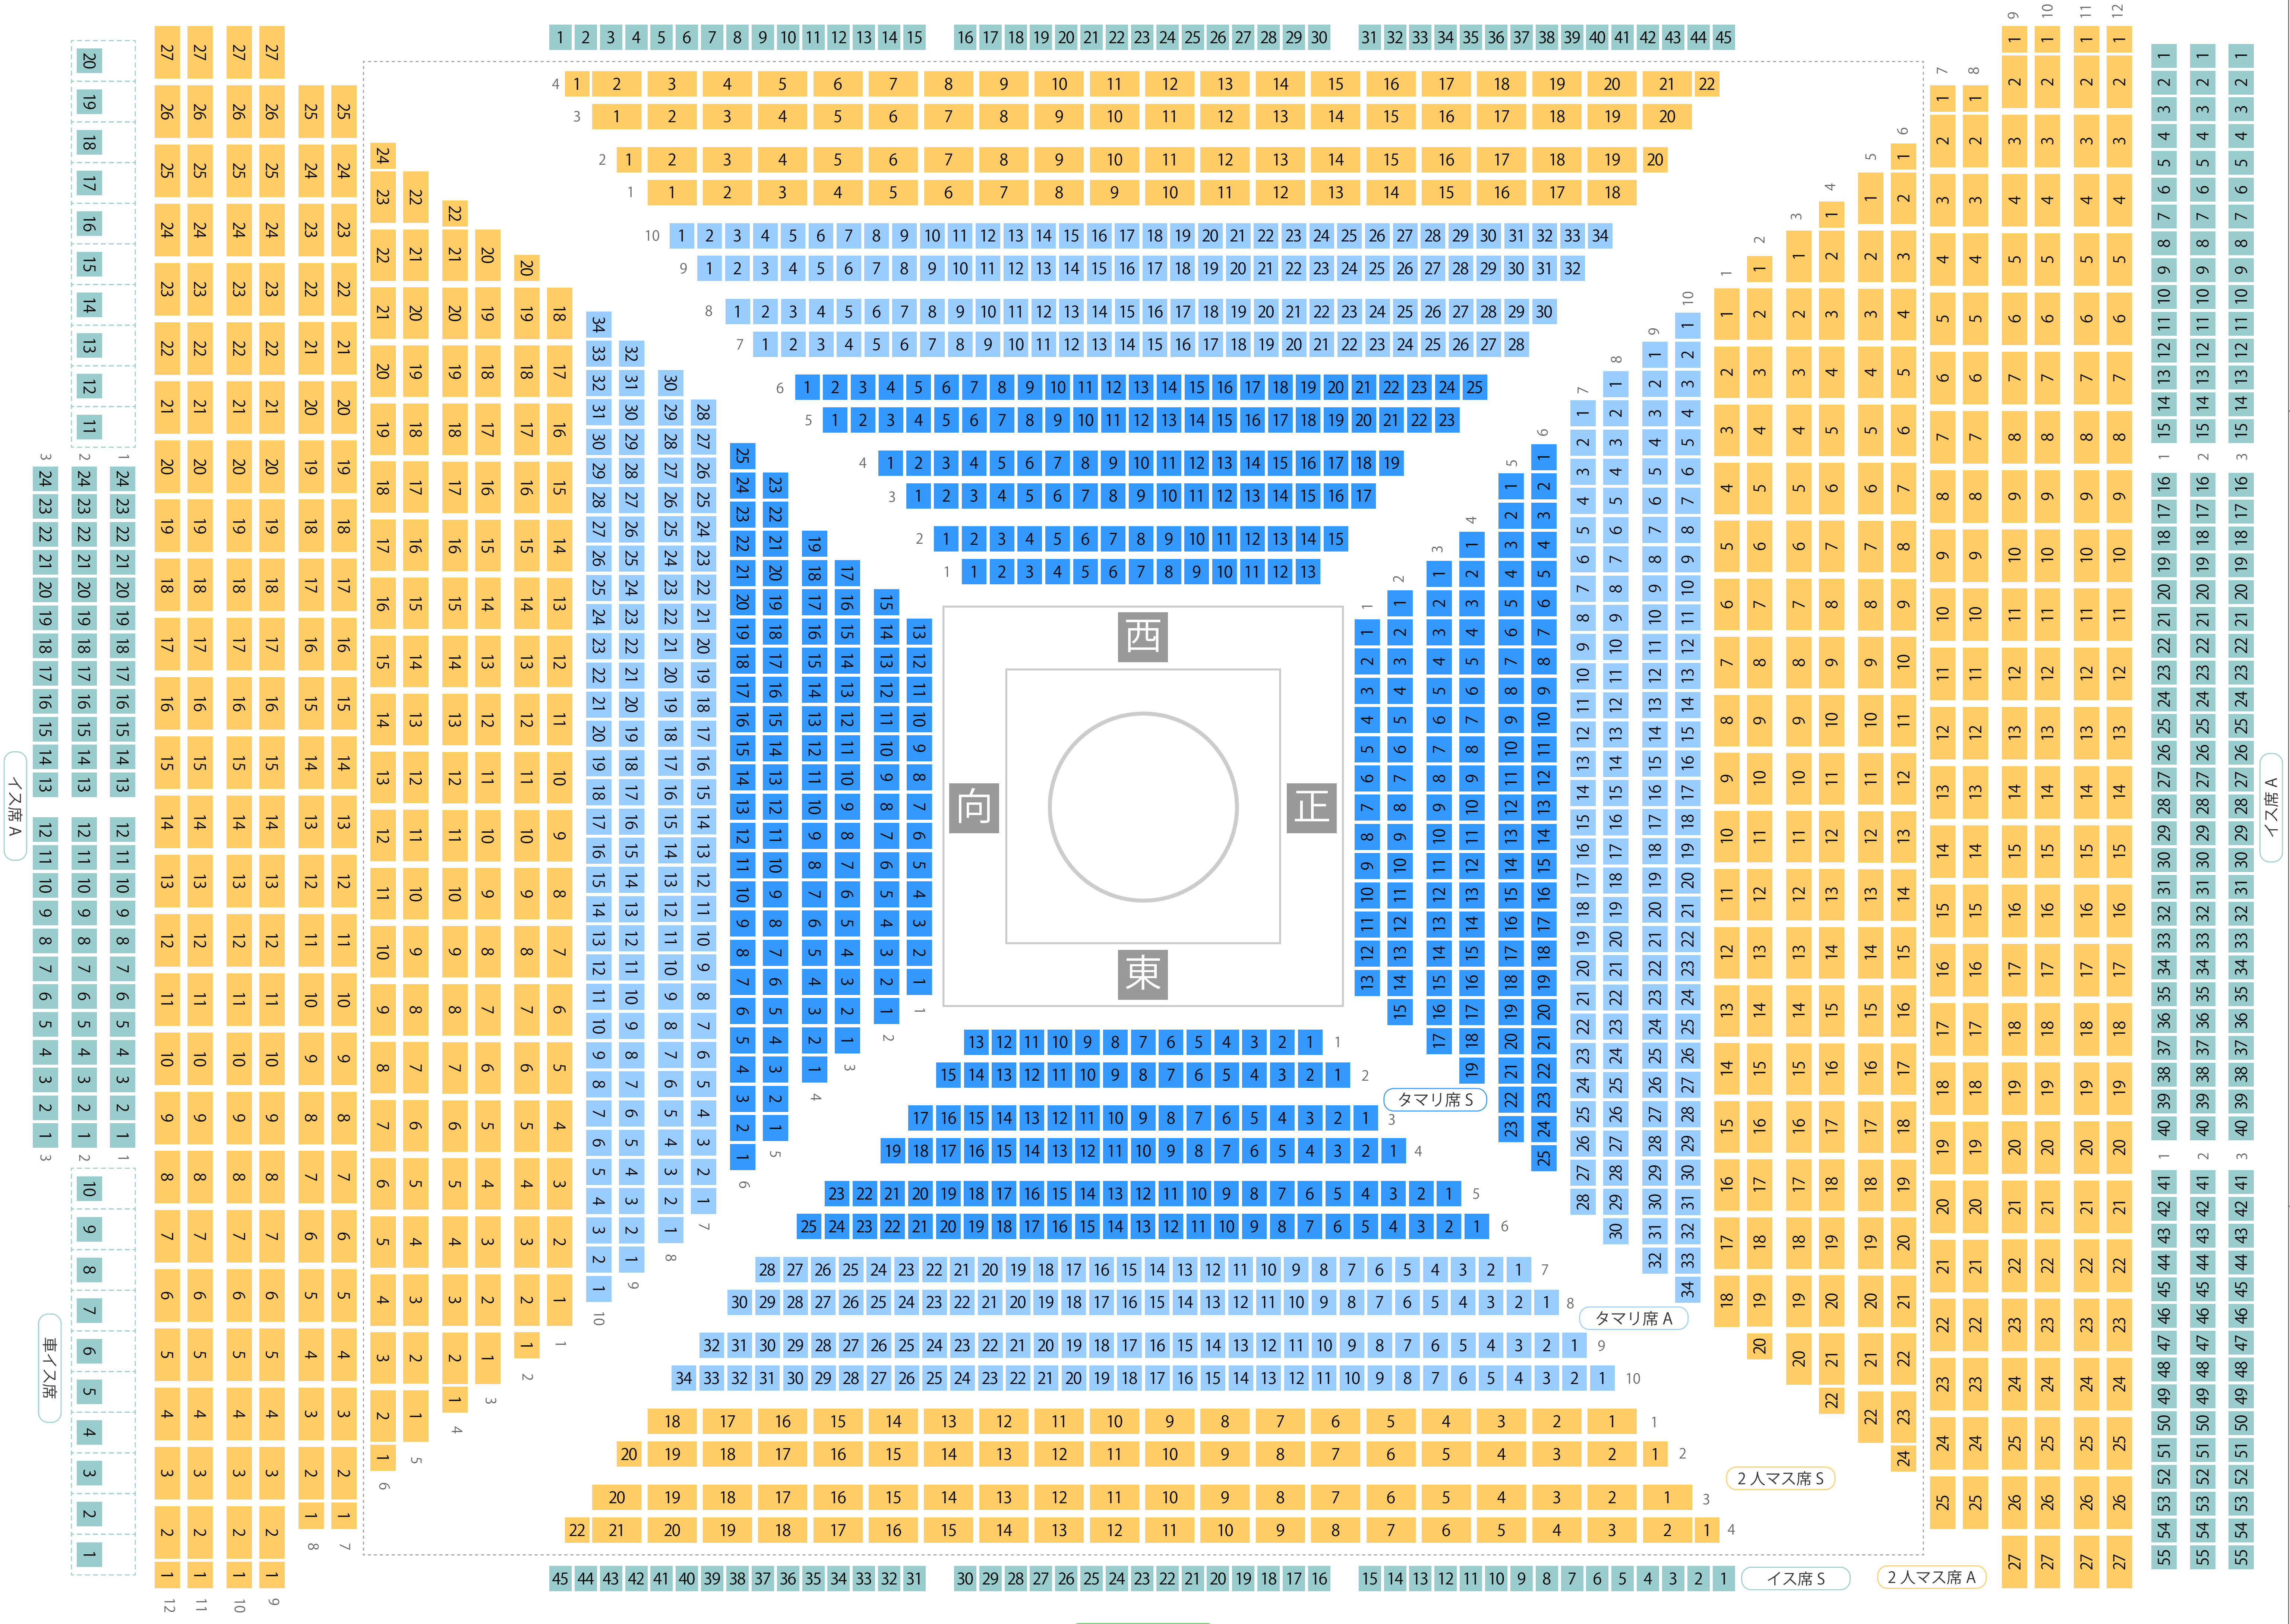

太田市運動公園市民体育館

アリーナ座席表

最大収容 1,987席

6	90	89	88	87	86	85	84	83	82	81	80	79	78	77	76	75	74	73	72	71	70	69	68	67	66	65	64	63	62	61	60	59	58	57	56	55	54	53	52	51	50	49	48	47	46	45	44	43	42	41	40	39	38	37	36	35	34	33	32	31	30	29	28	27	26	25	24	23	22	21	20	19	18	17	16	15	14	13	12	11	10	9	8	7	6	5	4	3	2	1								
5	90	89	88	87	86	85	84	83	82	81	80	79	78	77	76	75	74	73	72	71	70	69	68	67	66	65	64	63	62	61	60	59	58	57	56	55	54	53	52	51	50	49	48	47	46	45	44	43	42	41	40	39	38	37	36	35	34	33	32	31	30	29	28	27	26	25	24	23	22	21	20	19	18	17	16	15	14	13	12	11	10	9	8	7	6	5	4	3	2	1								
4	94	93	92	91	90	89	88	87	86	85	84	83	82	81	80	79	78	77	76	75	74	73	72	71	70	69	68	67	66	65	64	63	62	61	60	59	58	57	56	55	54	53	52	51	50	49	48	47	46	45	44	43	42	41	40	39	38	37	36	35	34	33	32	31	30	29	28	27	26	25	24	23	22	21	20	19	18	17	16	15	14	13	12	11	10	9	8	7	6	5	4	3	2	1				
3	95	94	93	92	91	90	89	88	87	86	85	84	83	82	81	80	79	78	77	76	75	74	73	72	71	70	69	68	67	66	65	64	63	62	61	60	59	58	57	56	55	54	53	52	51	50	49	48	47	46	45	44	43	42	41	40	39	38	37	36	35	34	33	32	31	30	29	28	27	26	25	24	23	22	21	20	19	18	17	16	15	14	13	12	11	10	9	8	7	6	5	4	3	2	1			
2	97	96	95	94	93	92	91	90	89	88	87	86	85	84	83	82	81	80	79	78	77	76	75	74	73	72	71	70	69	68	67	66	65	64	63	62	61	60	59	58	57	56	55	54	53	52	51	50	49	48	47	46	45	44	43	42	41	40	39	38	37	36	35	34	33	32	31	30	29	28	27	26	25	24	23	22	21	20	19	18	17	16	15	14	13	12	11	10	9	8	7	6	5	4	3	2	1	
1	98	97	96	95	94	93	92	91	90	89	88	87	86	85	84	83	82	81	80	79	78	77	76	75	74	73	72	71	70	69	68	67	66	65	64	63	62	61	60	59	58	57	56	55	54	53	52	51	50	49	48	47	46	45	44	43	42	41	40	39	38	37	36	35	34	33	32	31	30	29	28	27	26	25	24	23	22	21	20	19	18	17	16	15	14	13	12	11	10	9	8	7	6	5	4	3	2	1

2階席

2階席

1	2	3	4	5	6	7	8	9	10	11	12	13	14	15	16	17	18	19	20	21	22	23	24	25	26	27	28	29	30	31	32	33	34	35	36	37	38	39	40	41	42	43	44	45	46	47	48	49	50	51	52	53	54	55	56	57	58	59	60	61	62	63	64	65	66	67	68	69	70	71	72	73	74	75	76	77	78	79	80	81	82	83	84	85	86	87	88	89	90	91	92	93	94	95	96	97	98
2	3	4	5	6	7	8	9	10	11	12	13	14	15	16	17	18	19	20	21	22	23	24	25	26	27	28	29	30	31	32	33	34	35	36	37	38	39	40	41	42	43	44	45	46	47	48	49	50	51	52	53	54	55	56	57	58	59	60	61	62	63	64	65	66	67	68	69	70	71	72	73	74	75	76	77	78	79	80	81	82	83	84	85	86	87	88	89	90	91	92	93	94	95	96	97	98	
3	4	5	6	7	8	9	10	11	12	13	14	15	16	17	18	19	20	21	22	23	24	25	26	27	28	29	30	31	32	33	34	35	36	37	38	39	40	41	42	43	44	45	46	47	48	49	50	51	52	53	54	55	56	57	58	59	60	61	62	63	64	65	66	67	68	69	70	71	72	73	74	75	76	77	78	79	80	81	82	83	84	85	86	87	88	89	90	91	92	93	94	95	96	97	98		
4	5	6	7	8	9	10	11	12	13	14	15	16	17	18	19	20	21	22	23	24	25	26	27	28	29	30	31	32	33	34	35	36	37	38	39	40	41	42	43	44	45	46	47	48	49	50	51	52	53	54	55	56	57	58	59	60	61	62	63	64	65	66	67	68	69	70	71	72	73	74	75	76	77	78	79	80	81	82	83	84	85	86	87	88	89	90	91	92	93	94	95	96	97	98			
5	7	8	9	10	11	12	13	14	15	16	17	18	19	20	21	22	23	24	25	26	27	28	29	30	31	32	33	34	35	36	37	38	39	40	41	42	43	44	45	46	47	48	49	50	51	52	53	54	55	56	57	58	59	60	61	62	63	64	65	66	67	68	69	70	71	72	73	74	75	76	77	78	79	80	81	82	83	84	85	86	87	88	89	90	91	92	93	94	95	96	97	98					
6	9	10	11	12	13	14	15	16	17	18	19	20	21	22	23	24	25	26	27	28	29	30	31	32	33	34	35	36	37	38	39	40	41	42	43	44	45	46	47	48	49	50	51	52	53	54	55	56	57	58	59	60	61	62	63	64	65	66	67	68	69	70	71	72	73	74	75	76	77	78	79	80	81	82	83	84	85	86	87	88	89	90	91	92	93	94	95	96	97	98