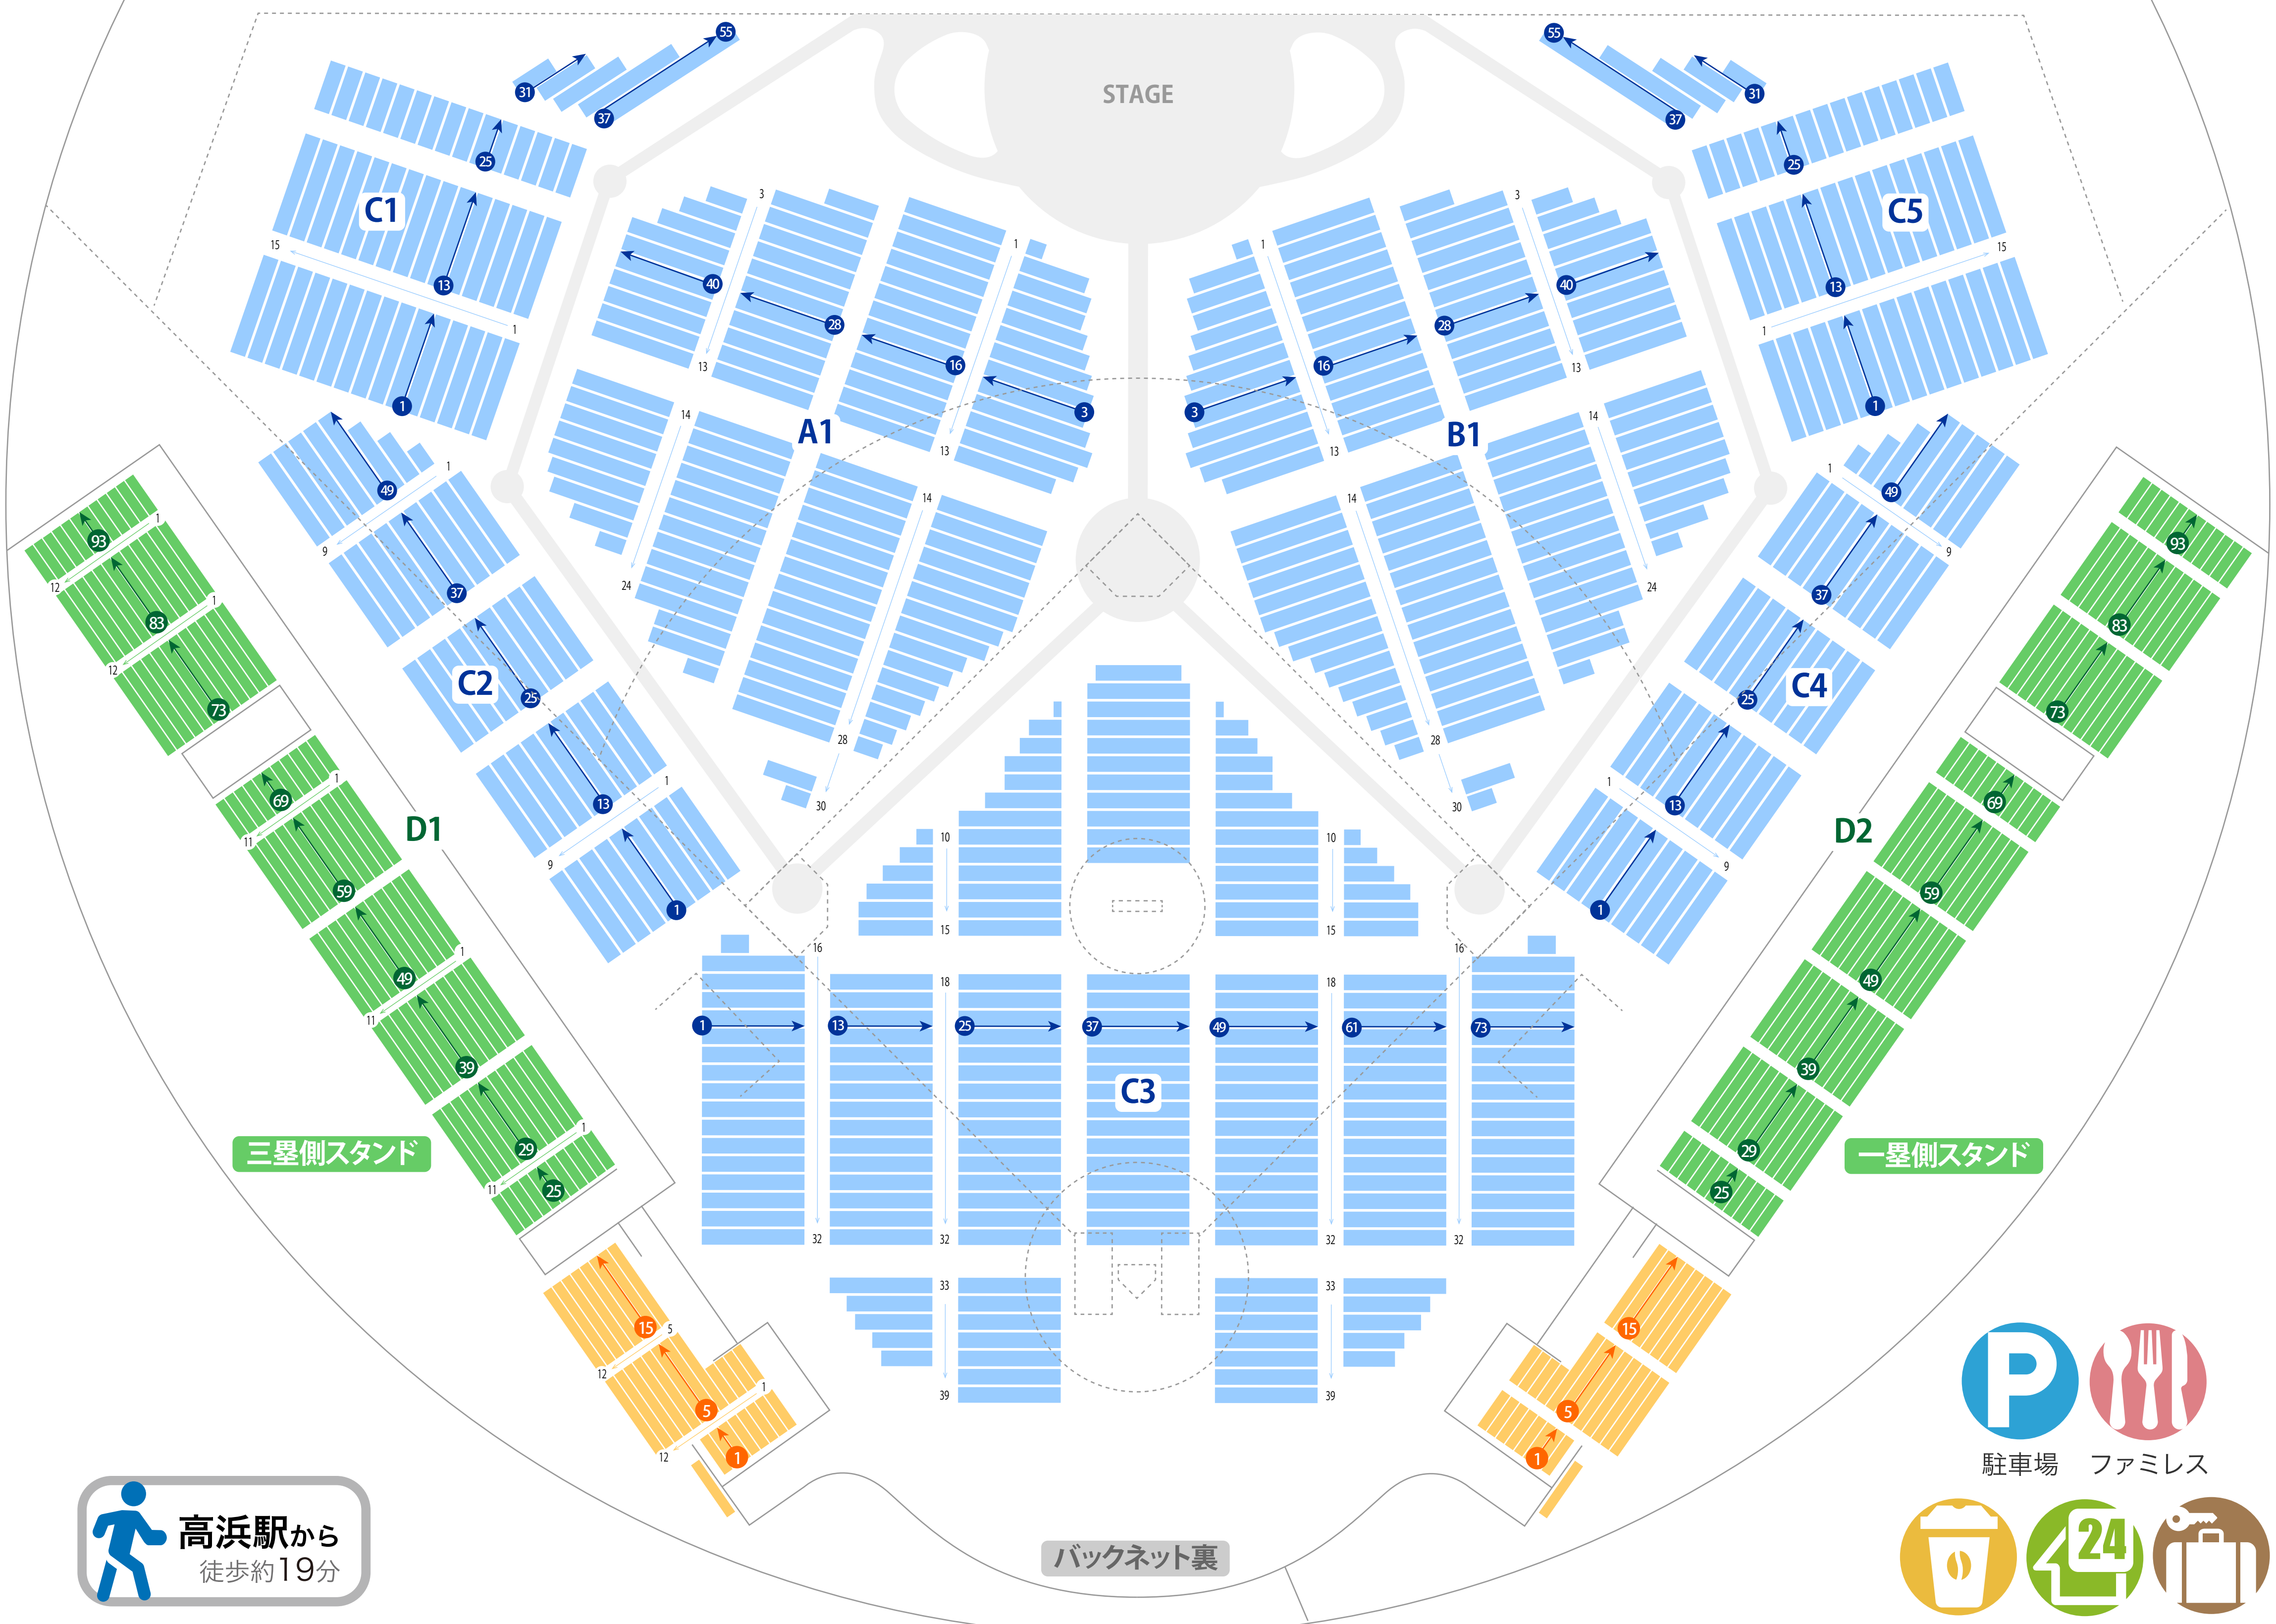

出雲ドーム

ドーム座席表

最大収容 **2,500**席
(グラウンド使用時**10,000**人)

高浜駅から
徒歩約19分

駐車場 ファミレス

カフェ コンビニ ホテル