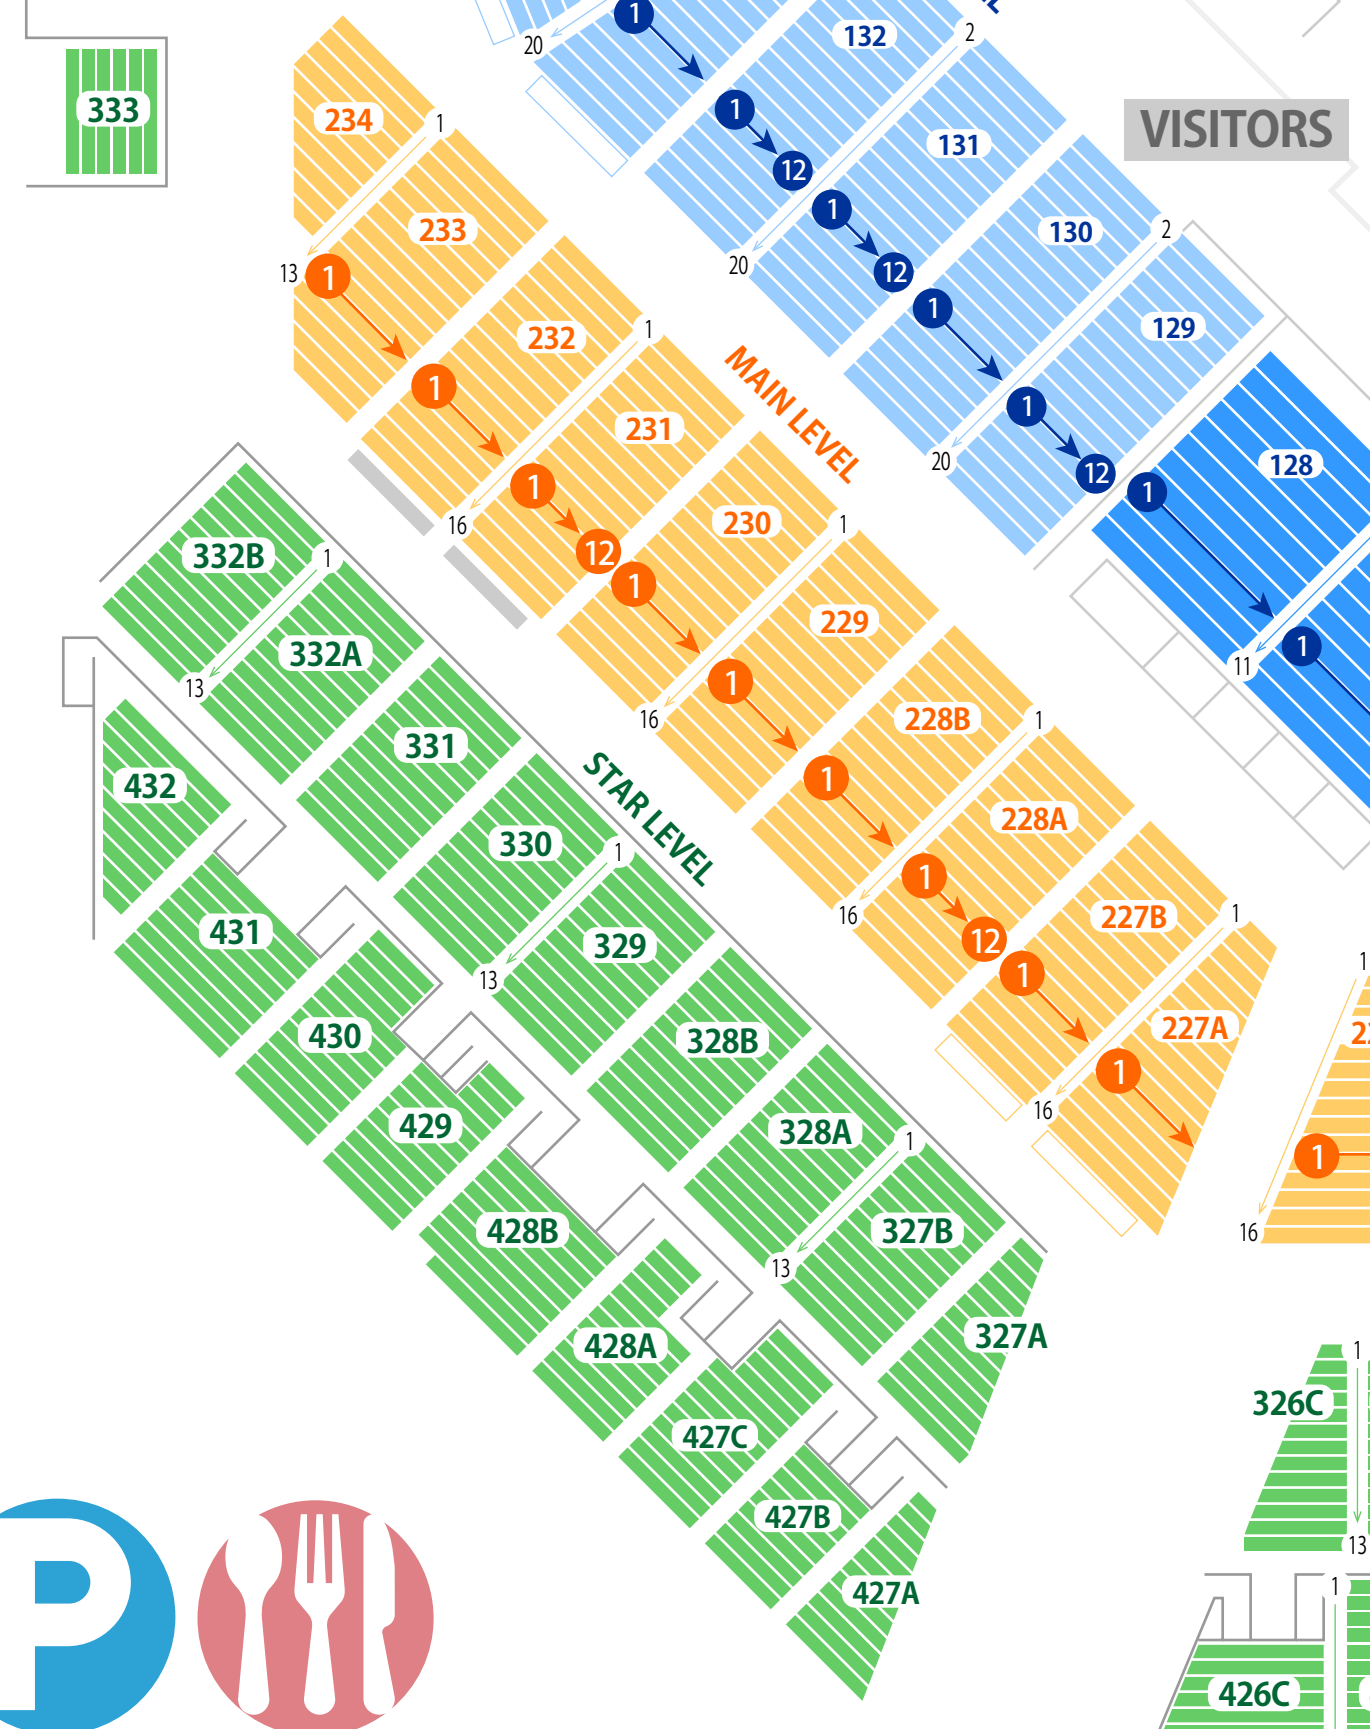

外野席レフト側

外野席ライト側

ES CON FIELD HOKKAIDO
エスコンフィールド HOKKAIDO

スタジアム座席表
 最大収容 **35,000**席

内野席3塁側

内野席1塁側

MAIN LEVEL

VISITORS

バックネット裏

1F FIELD LEVEL

2F MAIN LEVEL

3F STAR LEVEL

FIGHTERS