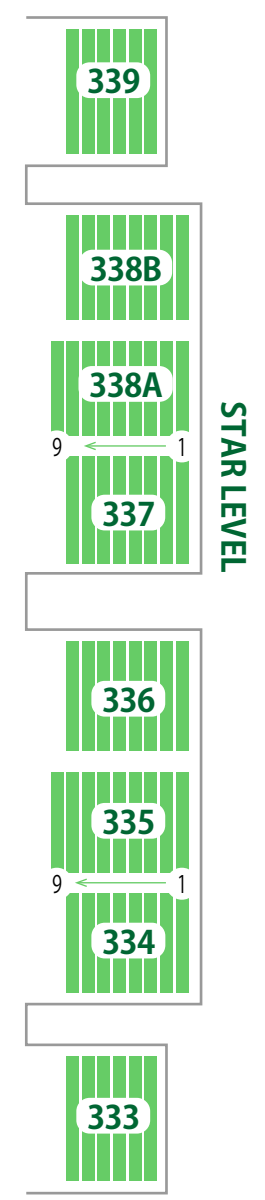

外野席レフト側

外野席ライト側

ES CON FIELD HOKKAIDO
エスコンフィールド HOKKAIDO

スタジアム座席表
 最大収容 **35,000**席

内野席3塁側

内野席1塁側

MAIN LEVEL

VISITORS

バックネット裏

1F FIELD LEVEL

2F MAIN LEVEL

3F STAR LEVEL

FIGHTERS