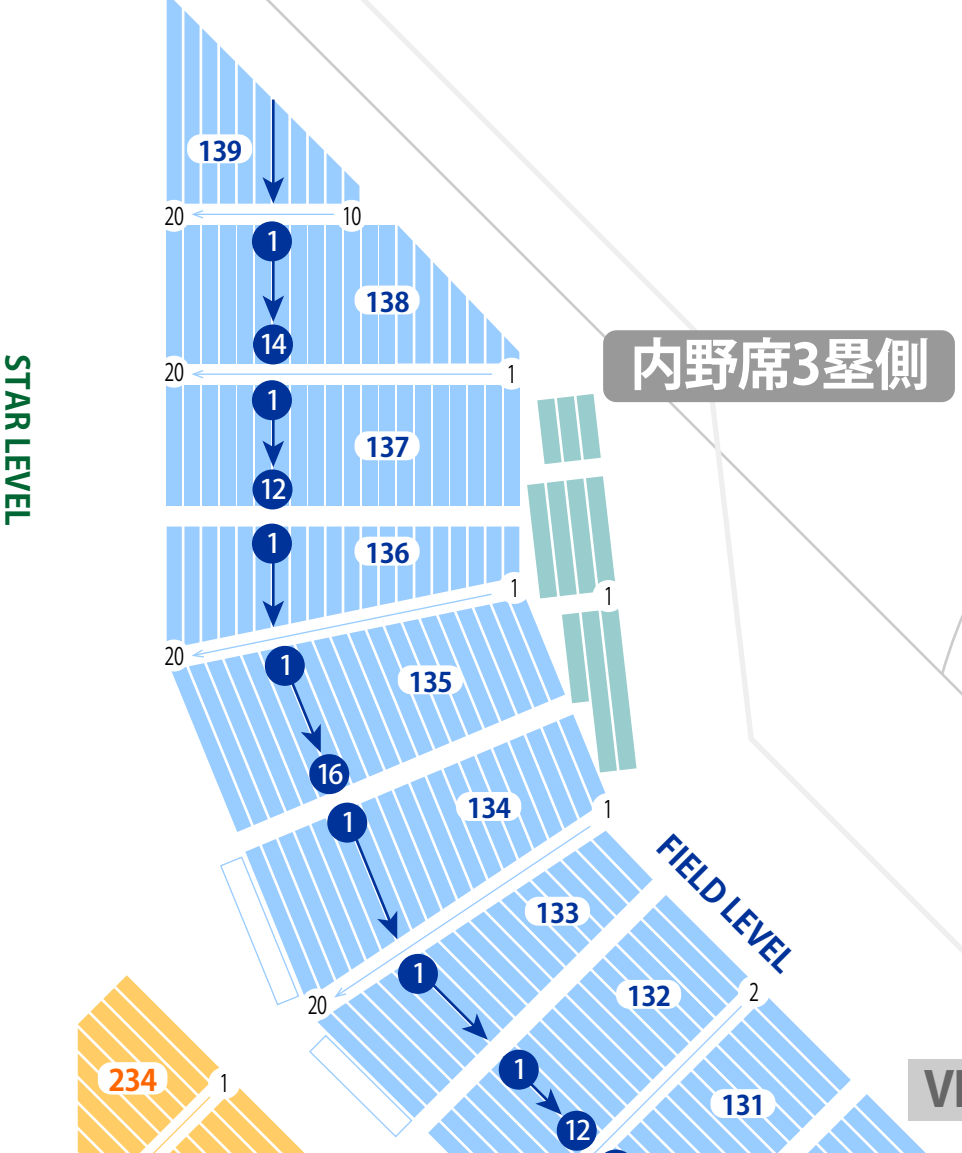

外野席レフト側

外野席ライト側

ES CON FIELD HOKKAIDO
エスコンフィールド HOKKAIDO

スタジアム座席表
 最大収容 **35,000**席

内野席3塁側

内野席1塁側

MAIN LEVEL

VISITORS

バックネット裏

1F FIELD LEVEL

2F MAIN LEVEL

3F STAR LEVEL

FIGHTERS