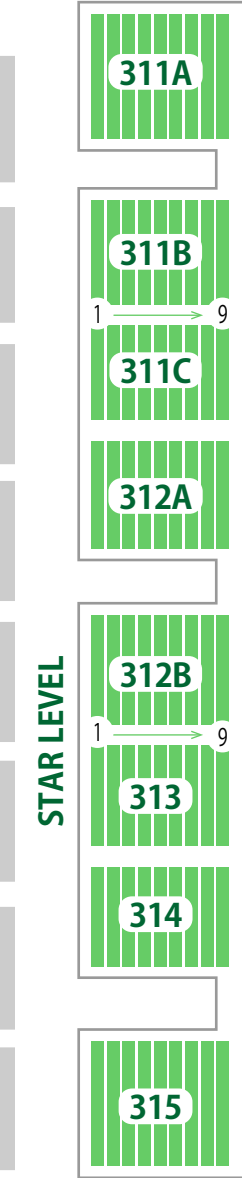

外野席レフト側

外野席ライト側

ES CON FIELD HOKKAIDO
エスコンフィールド HOKKAIDO

スタジアム座席表
 最大収容 **35,000**席

内野席3塁側

内野席1塁側

MAIN LEVEL

VISITORS

バックネット裏

1F FIELD LEVEL

2F MAIN LEVEL

3F STAR LEVEL

FIGHTERS