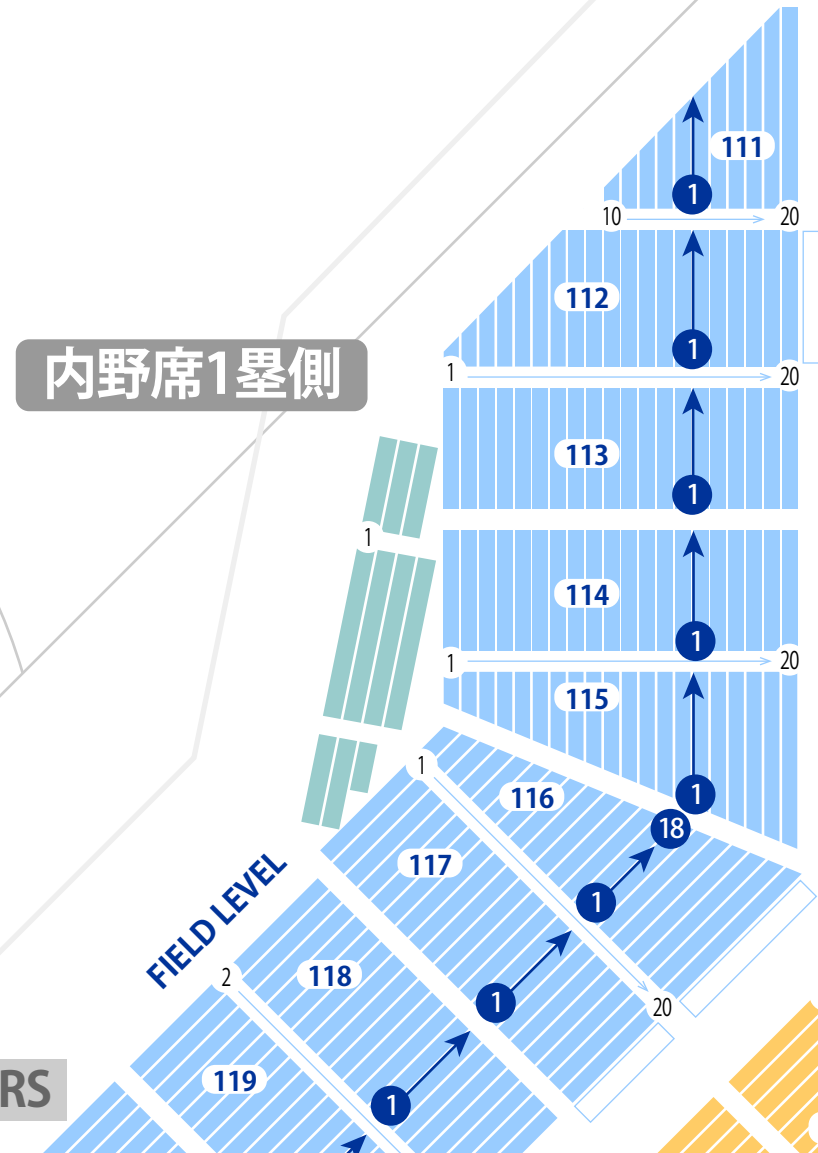

外野席レフト側

外野席ライト側

ES CON FIELD HOKKAIDO
エスコンフィールド HOKKAIDO

スタジアム座席表
 最大収容 **35,000**席

内野席3塁側

内野席1塁側

MAIN LEVEL

VISITORS

バックネット裏

1F FIELD LEVEL

2F MAIN LEVEL

3F STAR LEVEL

FIGHTERS