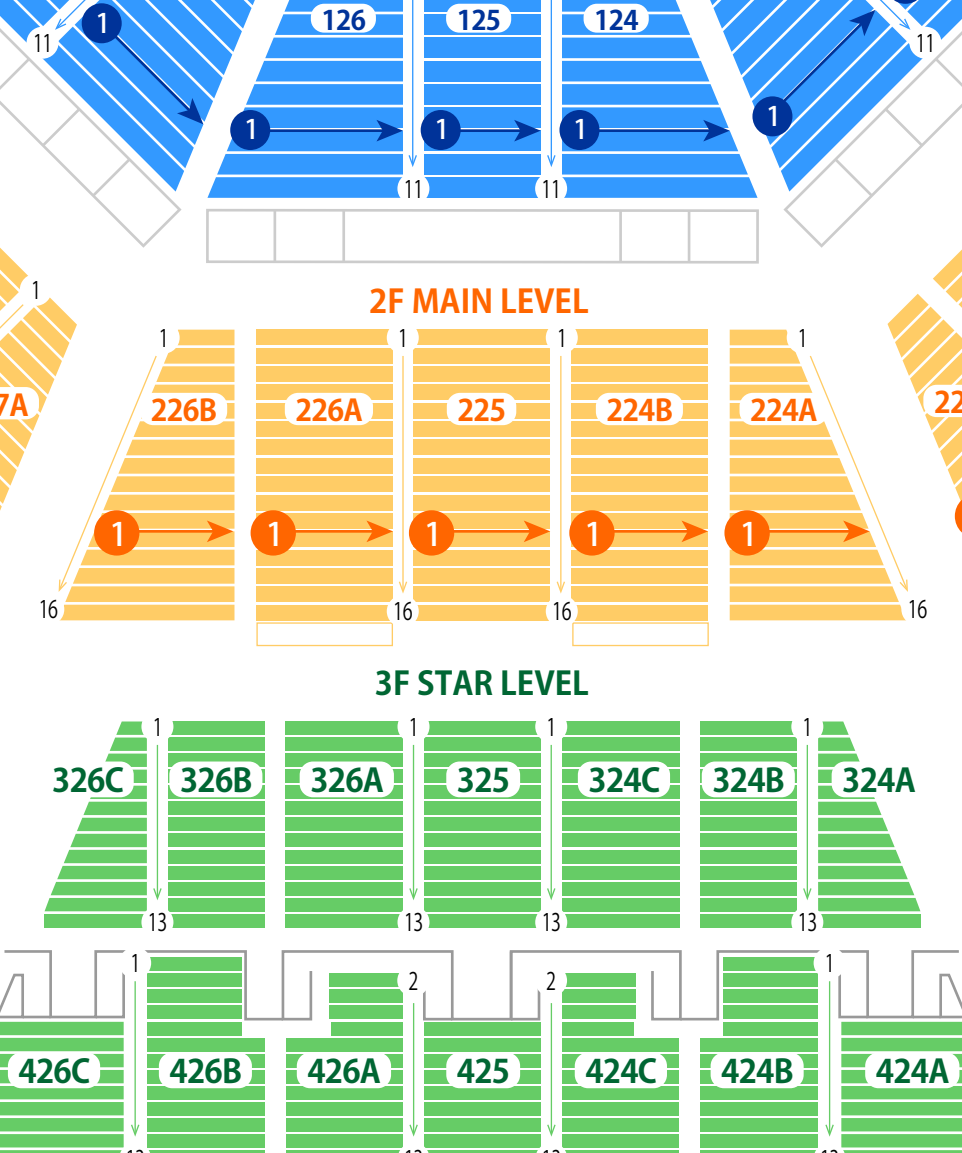

外野席レフト側

外野席ライト側

ES CON FIELD HOKKAIDO
エスコンフィールド HOKKAIDO

スタジアム座席表
 最大収容 **35,000**席

内野席3塁側

内野席1塁側

MAIN LEVEL

VISITORS

バックネット裏

1F FIELD LEVEL

2F MAIN LEVEL

3F STAR LEVEL

FIGHTERS